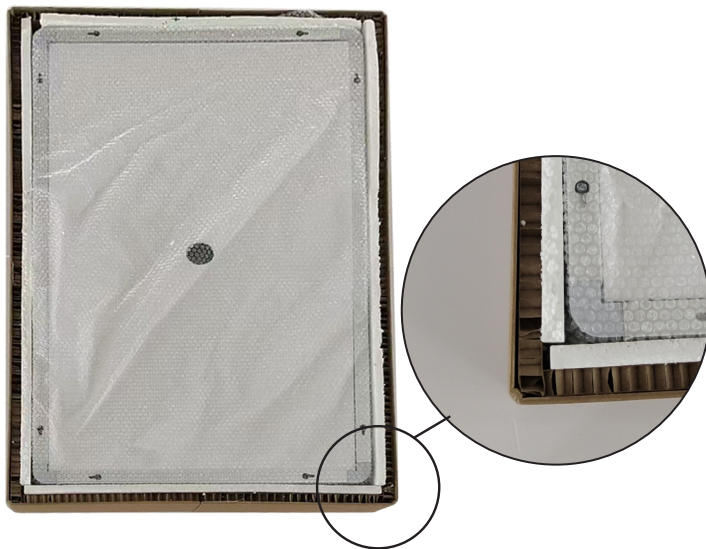

НОВЕ ПАКУВАННЯ

Ми піклуємося про ваш бізнес - в асортименті маємо дзеркала в **покращеній** транспортній упаковці.

Моделі із покращеною транспортною упаковкою мають в артикулі приставку **«CASE»**.

Спеціальна транспортна упаковка має, на відміну від звичайного гофрованого картону, додатково пінопласт плюс багатошаровий гофрокартон. Це максимально оберігає дзеркала від можливих ушкоджень при доставці.

Для спеціальної транспортної упаковки ми використовуємо картон різних форматів, виготовлений відповідно до світових стандартів.

Крок 1