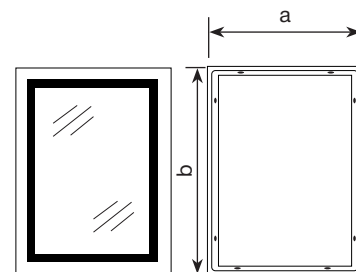

НОВИЙ ДИЗАЙН

TALL MR08 REVERSE

Дзеркало настінне з LED підсвічуванням

- Орієнтація: Універсальне
- Напрямок освітлення: Фасадне
- Керування освітленням: 3 регулятором яркості

Артикул	a, мм	b, мм
TALL MR08-80x60-REVERSE	800	600