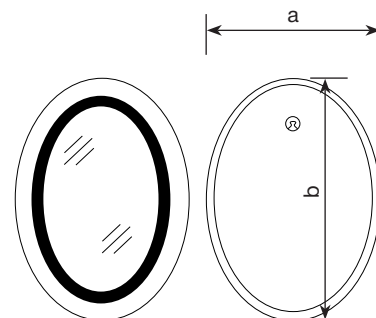

НОВИЙ РОЗМІР

PLAIN MV02

Дзеркало настінне з LED підсвічуванням

- Орієнтація: Вертикальне
- Напрямок освітлення: Фасадне
- Керування освітленням: 3 регулятором яркості

Артикул	а, мм	б, мм
PLAIN MV02-50x70	500	700
PLAIN MV02-60x80	600	800

НОВА КОМПЛЕКТАЦІЯ

PLAIN MV03

Дзеркало настінне з LED підсвічуванням

- Орієнтація: Вертикальне
- Напрямок освітлення: Фасадне
- Керування освітленням: 3 регулятором яркості

Артикул	а, мм	б, мм
PLAIN MV03-50x70	500	700