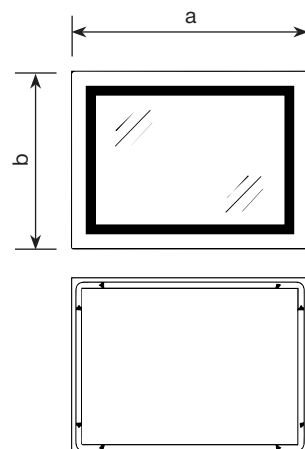

НОВИЙ РОЗМІР

НОВА КОМПЛЕКТАЦІЯ

WARM MR12 REVERSE

Дзеркало настінне з LED підсвічуванням

- Орієнтація: Універсальне
- Напрямок освітлення: Фасадне
- Керування освітленням: 3 регулятором яркості