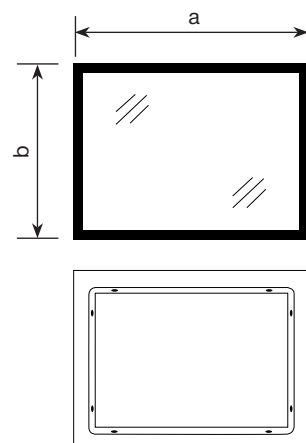

FLAT MR04

Дзеркало настінне з LED підсвічуванням

- Орієнтація: Горизонтальне
- Напрямок освітлення: Фасадне + Фонове
- Керування освітленням: 3 регулятором яркості