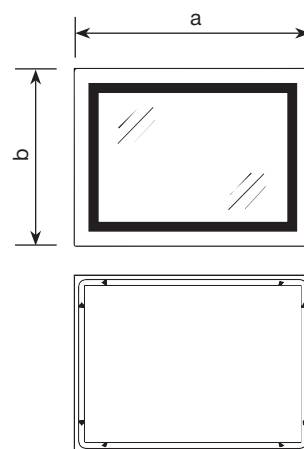

STYLE MR13 REVERSE

Дзеркало настінне з LED підсвічуванням

- Орієнтація: Універсальне
- Напрямок освітлення: Фасадне
- Керування освітленням: 3 регулятором яркості

Артикул	a, мм	b, мм
STYLE MR13-70x50-REVERSE	700	500
STYLE MR13-80x60-REVERSE	800	600
STYLE MR13-90x70-REVERSE	900	700