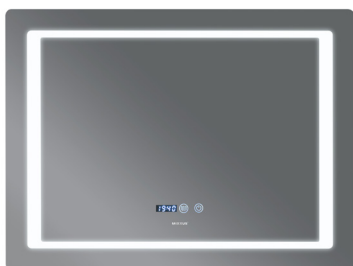

STYLE MR03

Дзеркало настінне з LED підсвічуванням

- Орієнтація: Горизонтальне
- Напрямок освітлення: Фасадне
- Керування освітленням: 3 регулятором яркості

Артикул	a, мм	b, мм
STYLE MR03-70x50	700	500
STYLE MR03-80x60	800	600
STYLE MR03-90x70	900	700

НОВА КОМПЛЕКТАЦІЯ

STYLE MR13 REVERSE

Дзеркало настінне з LED підсвічуванням

- Орієнтація: Універсальне
- Напрямок освітлення: Фасадне
- Керування освітленням: 3 регулятором яркості

Артикул	a, мм	b, мм
STYLE MR13-70x50-REVERSE	700	500
STYLE MR13-80x60-REVERSE	800	600
STYLE MR13-90x70-REVERSE	900	700

НОВИЙ РОЗМІР

WARM MR02

Дзеркало настінне з LED підсвічуванням

- Орієнтація: Горизонтальне
- Напрямок освітлення: Фасадне
- Керування освітленням: 3 регулятором яркості

Артикул	a, мм	b, мм
WARM MR02-70x50	700	500
WARM MR02-70x50-CASE	700	500
WARM MR02-80x60	800	600
WARM MR02-80x60-CASE	800	600
WARM MR02-80x80	800	800
WARM MR02-90x70	900	700
WARM MR02-90x70-CASE	900	700
WARM MR02-100x60	1000	600
WARM MR02-100x70	1000	700
WARM MR02-100x80	1000	800
WARM MR02-120x80	1200	800