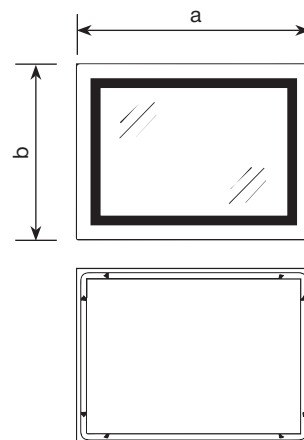

STYLE MR03

Дзеркало настінне з LED підсвічуванням

- Орієнтація: Горизонтальне
- Напрямок освітлення: Фасадне
- Керування освітленням: 3 регулятором яркості

Артикул	a, мм	b, мм
STYLE MR03-70x50	700	500
STYLE MR03-80x60	800	600
STYLE MR03-90x70	900	700