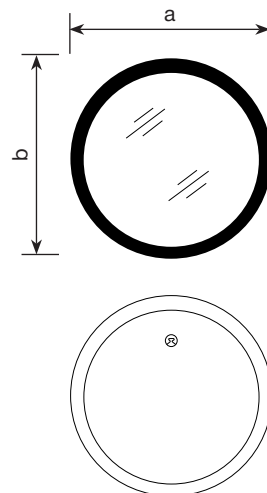

PLAIN MC11

Дзеркало настінне з LED підсвічуванням

- Орієнтація: Вертикальне
- Напрямок освітлення: Фонове + Фасадне
- Керування освітленням: 3 регулятором яркості

Артикул	а, мм	б, мм
PLAIN MC11-60	600	600