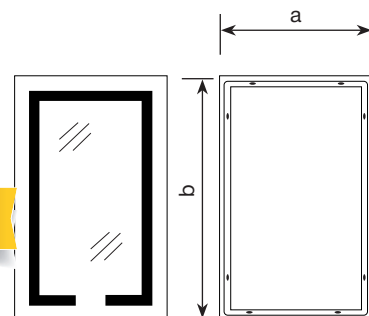

- Орієнтація: Вертикальне
- Напрямок освітлення: Фасадне
- Керування освітленням: 3 регулятором яркості

НОВЕ ПАКУВАННЯ

Артикул	а, мм	б, мм
HARD MR06-50x80	500	800
HARD MR06-50x80-CASE	500	800
HARD MR06-60x80	600	800