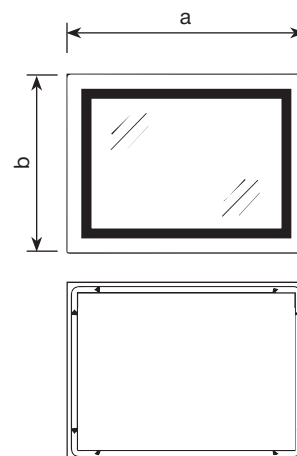

НОВИЙ РОЗМІР

WARM MR02

Дзеркало настінне з LED підсвічуванням

- Орієнтація: Горизонтальне
- Напрямок освітлення: Фасадне
- Керування освітленням: 3 регулятором яркості

Артикул	a, мм	b, мм
WARM MR02-70x50	700	500
WARM MR02-70x50-CASE	700	500
WARM MR02-80x60	800	600
WARM MR02-80x60-CASE	800	600
WARM MR02-80x80	800	800
WARM MR02-90x70	900	700
WARM MR02-90x70-CASE	900	700
WARM MR02-100x60	1000	600
WARM MR02-100x70	1000	700
WARM MR02-100x80	1000	800
WARM MR02-120x80	1200	800