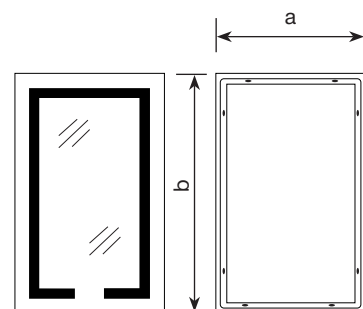

Артикул	а, мм	б, мм
HARD MR07-50x80	500	800