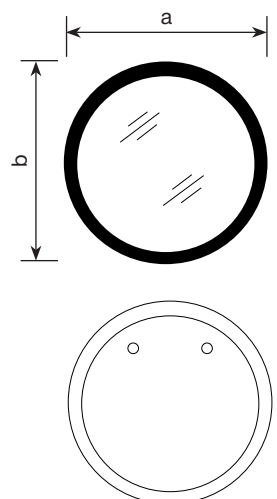

НОВИЙ РОЗМІР

НОВА КОМПЛЕКТАЦІЯ

PLAIN MC10

Дзеркало настінне з LED підсвічуванням

- Орієнтація: Вертикальне
- Напрямок освітлення: Фонове +Фасадне
- Керування освітленням: З регулятором яркості

Артикул	a, мм	b, мм
PLAIN MC10-60	600	600
PLAIN MC10-80	800	800