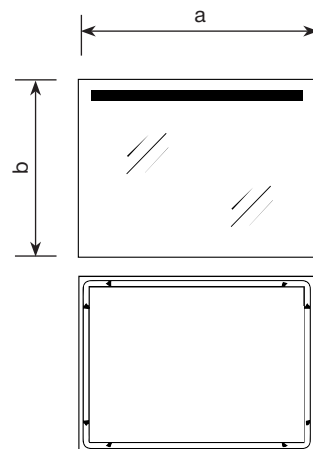

STRONG MR05

Дзеркало настінне з LED підсвічуванням

- Орієнтація: Горизонтальне
- Напрямок освітлення: Фасадне
- Керування освітленням: 3 регулятором яркості