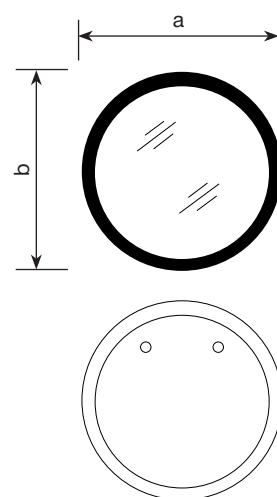

PLAIN MC03

Дзеркало настінне з LED підсвічуванням

- Орієнтація: Вертикальне
- Напрямок освітлення: Фасадне
- Керування освітленням: З регулятором яркості

Артикул	a, мм	b, мм
PLAIN MC03-60	600	600