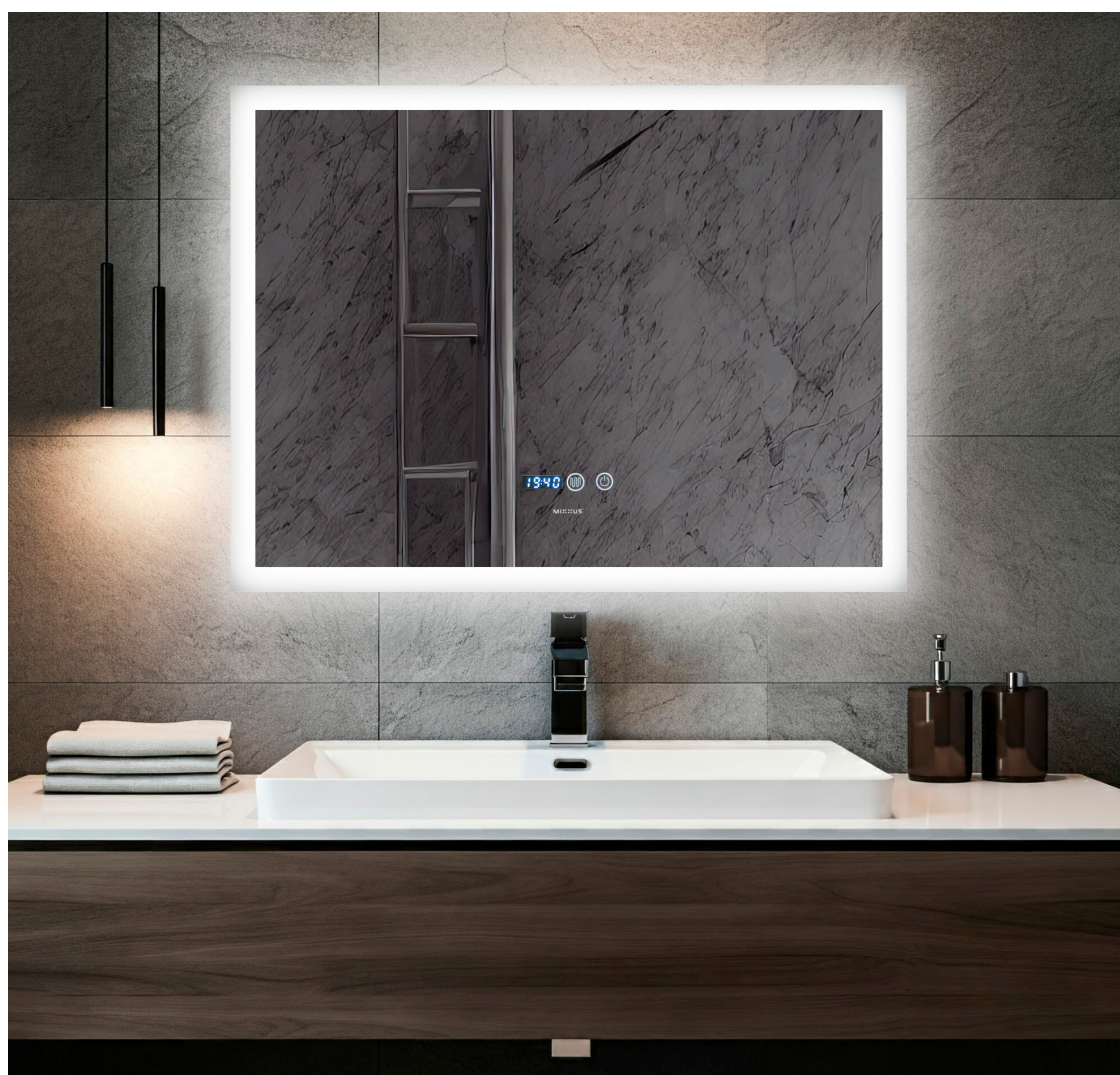

ОНОВЛЕННЯ АСОРТИМЕНТУ

ДЗЕРКАЛА

MIXXUS™
SANITARY WARES

НОВІ ДИЗАЙНИ

НОВІ РОЗМІРИ

НОВА КОМПЛЕКТАЦІЯ

НОВЕ ПАКУВАННЯ