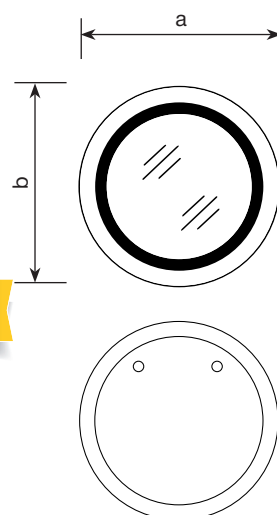

На тильній стороні виробів із REVERSE передбачені додаткові отвори спеціальної форми, які дають змогу кріпити його як горизонтально, так і вертикально. На дзеркалах з REVERSE логотип розташований під кутом 45°.

НОВИЙ РОЗМІР

PLAIN MC02

Дзеркало настінне з LED підсвічуванням

- Орієнтація: Вертикальне
- Напрямок освітлення: Фасадне
- Керування освітленням: З регулятором яркості

НОВЕ ПАКУВАННЯ

Артикул	a, мм	b, мм
PLAIN MC02-60	600	600
PLAIN MC02-60-CASE	600	600
PLAIN MC02-80	800	800