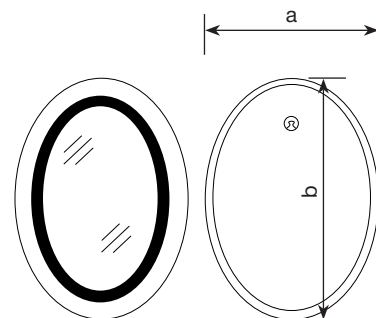

НОВИЙ РОЗМІР

PLAIN MV02

Дзеркало настінне з LED підсвічуванням

- Орієнтація: Вертикальне
- Напрямок освітлення: Фасадне
- Керування освітленням: 3 регулятором яркості

Артикул	а, мм	б, мм
PLAIN MV02-50x70	500	700
PLAIN MV02-60x80	600	800