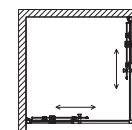

Душові кабінки CUBIC

ДУШОВА КАБІНА БЕЗ ПІДДОНУ

Форма: Кутова квадратна
Монтаж: Від кута
Механізм відкриття: Розсувні двері
Матеріал профілю: Алюміній
Піддон: ні
Сифон: ні

Артикул	Габарити виробу, мм	Скло	Колір профілю	Колір вітража
CUBIC SC01-90x90x185-TR CHROME	900×900×1950	Безпечне загартоване	Хромований	Прозорий
CUBIC SC01-90x90x185-TR GRAPHITE	900×900×1950	Безпечне загартоване	Графітовий	Прозорий