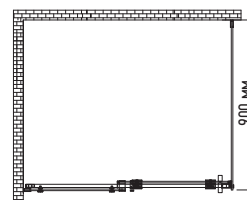

ПЕРЕВАГИ:

- Разом із безкаркасними буферним дверима SD01 забезпечить повноцінну конструкцію душової kabini.