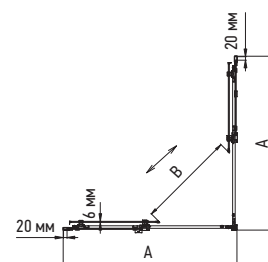

Артикул	Габарити виробу, мм	А, мм	В, мм	Скло	Колір профілю	Матеріал профілю
SR SC03-90x90x200-TR-01	900×900×2000	880-900	490	Безпечне гартоване прозоре EASY CLEAN	Хромований	Алюміній
SR SC03-100x100x200-TR-01	1000×1000×2000	980-1000	560		Хромований	Алюміній
SR SC03-90x90x200-TR-07	900×900×2000	880-900	490		Графітовий	Алюміній
SR SC03-90x90x200-TR-12	900×900×2000	880-900	490		Матове золото	Алюміній