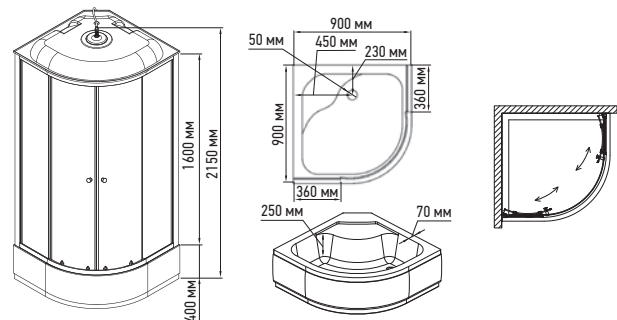

БОКС ДУШОВИЙ БЕЗ ГІДРОМАСАЖУ ТА ЕЛЕКТРОНІКИ З ВИСОКИМ ПІДДОНОМ

Форма: Півколо (радіус 50 см)

Монтаж: Від кута

Механізм відкриття: Розсувні двері

Матеріал профілю: Алюміній

Піддон: 40 см, ніжки регулюються

Матеріал піддона: ABS пластик

Панель до піддона: Входить в комплект

Сифон: Посилений CLICK-CLACK з брудозатримувачем (нажимна пробка), (вихід гофра 40/50 мм) Ø50 мм