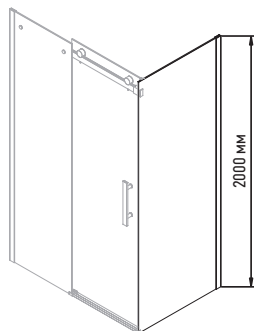

ПЕРЕВАГИ:

- Разом із безкаркасними буферним дверима SD01 забезпечить повноцінну конструкцію душової kabini.