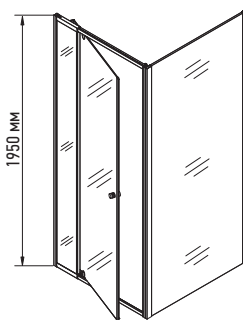

Механізм відкриття: Розпашна система

ПЕРЕВАГИ:

- Латунні петлі
- Сторону з дверима можна регулювати при монтажі від 77 до 90 см
- Подвійна кругла ручка із нержавіючої сталі SUS304

Артикул	Габарити виробу, мм	Скло	Колір профілю	Матеріал профілю
SR SC05-90x90x195-TR-01	900×900×1950	Безпечне гартоване прозоре EASY CLEAN	Хромований	Алюміній