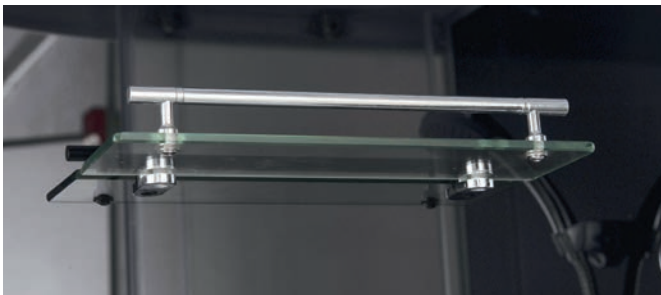

КОМПЛЕКТУЮЧІ ДО ДУШОВИХ БОКСІВ

- Дах із ABS-пластику та верхня лійка з ефектом тропічного душу
- Стильний ручний душ
- Скляна полицка

- Подвійні естетичні округлі ручки
- Подвійні верхні і нижні ролики
- Регульовані ніжки армованого піддона
- Посилений сифон CLICK-CLACK