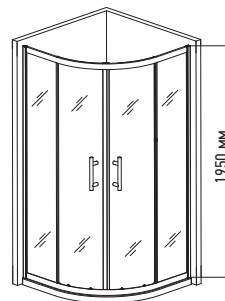

Артикул	Габарити виробу, мм	А, мм	В, мм	Скло	Колір профілю	Матеріал профілю
SR SC04-90x90x195-TR-01	900×900×1950	880-900	880-900	Безпечне гартоване прозоре EASY CLEAN	Хромований	Алюміній
SR SC04-100x100x195-TR-01	1000×1000×1950	980-1000	980-1000		Хромований	Алюміній
SR SC04-90x90x195-TR-07	900×900×1950	880-900	880-900		Графітовий	Алюміній