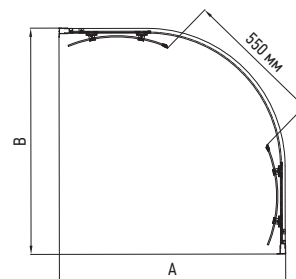

Артикул	Габарити виробу, мм	А, мм	В, мм	Скло	Колір профілю	Матеріал профілю
SR SC04-90x90x195-TR-01	900×900×1950	880-900	880-900	Безпечне гартоване прозоре EASY CLEAN	Хромований	Алюміній
SR SC04-100x100x195-TR-01	1000×1000×1950	980-1000	980-1000		Хромований	Алюміній
SR SC04-90x90x195-TR-07	900×900×1950	880-900	880-900		Графітовий	Алюміній