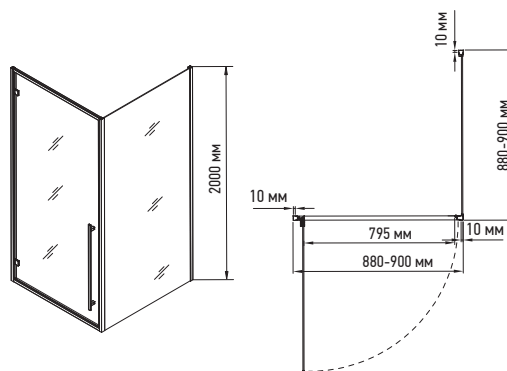

ДУШОВА КАБІНА БЕЗ ПІДДОНУ

Форма: Кутова квадратна

Монтаж: На підлогу/На піддон, від кута

Механізм відкриття: Розпашна система

ПЕРЕВАГИ:

- Гідравлічні петлі з нержавіючої сталі SUS304 з функцією регулювання
- Вертикальна ручка з нержавіючої сталі SUS304 довжиною 100 см для сучасного дизайну.