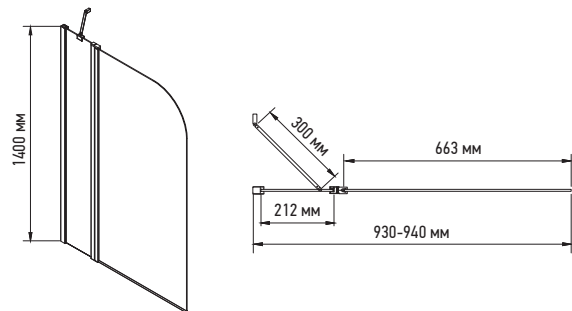

SR BS04-95x140

SR BS03-95x140-TR-01

ШТОРКА НА ВАННУ РОЗПАШНА

Форма: Плоска прямокутна (закруглена)
 Монтаж: На ванну. Від стіни
 Механізм відкриття: Розпашна система

ПЕРЕВАГИ:

- Нижня напрямна система: фіксовані двері + приховані завіси для розпашних маятникових дверей
- Поворотна частина дверей відчиняється як назовні, так і всередину
- Моделі SR BS04-95x140 мають горизонтальну ручку-вішалку для рушників із нержавіючої сталі