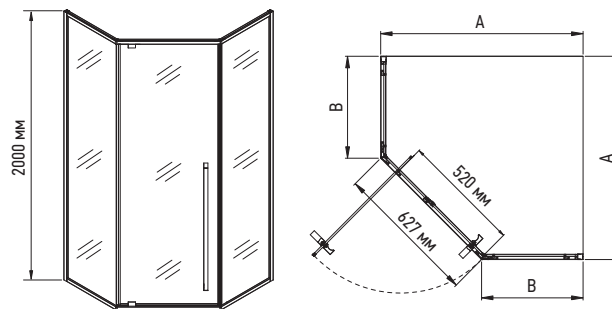

SR SC06-90x90x200/100x100x200-TR-01

ДУШОВА КАБІНА БЕЗ ПІДДОНУ

Форма: Кутова п'ятикутна (пентагональна)

Монтаж: На підлогу/На піддон, від кута

Механізм відкриття: Розсувні двері

ПЕРЕВАГИ:

- Петлі із нержавіючої сталі SUS304
- Вертикальна ручка з нержавіючої сталі SUS304 довжиною 90 см для сучасного дизайну.