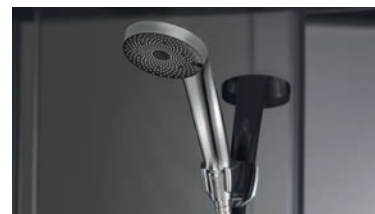

Душові бокси STRONG

Лійка ручного душу має сучасну круглу форму

Гідромасаж (горизонтальне розпилення води)

Високий піддон 40 см з вбудованим сидінням (часткова ванна для дітей)

БОКС ДУШОВИЙ З ГІДРОМАСАЖЕМ, БЕЗ ЕЛЕКТРОНІКИ З ВИСОКИМ ПІДДОНОМ

Форма: Півколо (радіус 50 см)
Монтаж: Від кута
Механізм відкриття: Розсувні двері
Матеріал профілю: Алюміній
Піддон: 40 см, ніжки регулюються
Матеріал піддона: ABS пластик
Панель до піддона: Входить в комплект
Сифон: Посилений CLICK-CLACK з брудозатримувачем (нажимна пробка), (вихід гофра 40/50 мм) Ø50 мм

Артикул	Габарити виробу, см	Скло	Колір профілю	Колір вітража	Колір задньої стінки
STRONG SBH01-90x90x215-FB SATIN	900×900×2150	Загартоване візерункове	Сатиновий	Матовий	Білий
STRONG SBH01-90x90x215-GR SATIN	900×900×2150	Тоноване загартоване	Сатиновий	Графітовий (прозорість 50%)	Чорний