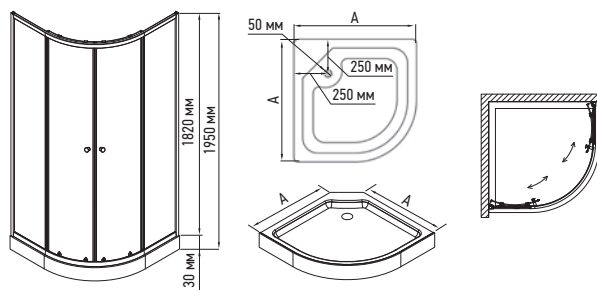

ДУШОВА КАБІНА З НИЗЬКИМ ПІДДОНОМ

Форма: Півколо (радіус 50 см)

Монтаж: Від кута

Механізм відкриття: Розсувні двері

Матеріал профілю: Алюміній

Піддон: 13 см, ніжки регулюються

Матеріал піддона: ABS пластик

Панель до піддона: Суцільноліта з піддоном

Сифон: Посилений CLICK-CLACK з брудозатримувачем (нажимна пробка), (вихід гофра 40/50 мм) Ø50 мм

Артикул	Габарити виробу, мм	А, мм	Скло	Колір профілю	Колір вітража
PLAIN SCT02-90x90x195-FB SATIN	900×900×1950	900	Загартоване візерункове	Сатиновий	Матовий
PLAIN SCT02-100x100x195-FB SATIN	1000×1000×1950	1000	Загартоване візерункове	Сатиновий	Матовий
PLAIN SCT02-90x90x195-GR SATIN	900×900×1950	900	Тоноване загартоване	Сатиновий	Графітовий (прозорість 50%)
PLAIN SCT02-90x90x195-TR GRAPHITE	900×900×1950	900	Безпечне загартоване	Графітовий	Прозорий