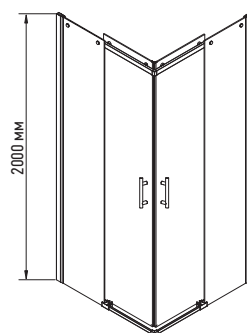

Артикул	Габарити виробу, мм	А, мм	В, мм	Скло	Колір профілю	Матеріал профілю
SR SC03-90x90x200-TR-01	900×900×2000	880-900	490	Безпечне гартоване прозоре EASY CLEAN	Хромований	Алюміній
SR SC03-100x100x200-TR-01	1000×1000×2000	980-1000	560		Хромований	Алюміній
SR SC03-90x90x200-TR-07	900×900×2000	880-900	490		Графітовий	Алюміній
SR SC03-90x90x200-TR-12	900×900×2000	880-900	490		Матове золото	Алюміній