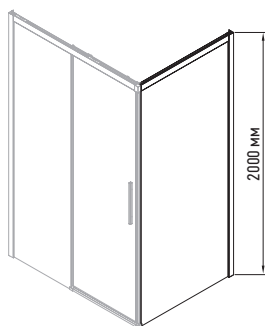

Артикул	Габарити виробу, мм	Скло	Колір профілю	Матеріал профілю
SR SW05-90x200-TR-01	900x2000	Безпечне гартоване прозоре EASY CLEAN	Хромований	Алюміній