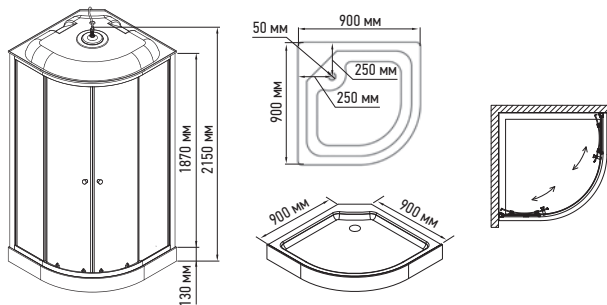

БОКС ДУШОВИЙ З ГІДРОМАСАЖЕМ, БЕЗ ЕЛЕКТРОНИКИ З ВИСОКИМ ПІДДОНОМ

Форма: Півколо (радіус 50 см)

Монтаж: Від кута

Механізм відкриття: Розсувні двері

Матеріал профілю: Алюміній

Піддон: 13 см, ніжки регулюються

Матеріал піддона: ABS пластик

Панель до піддона: Суцільнолита з піддоном

Сифон: Посилений CLICK-CLACK з брудозатримувачем (нажимна пробка), (вихід гофра 40/50 мм) Ø50 мм