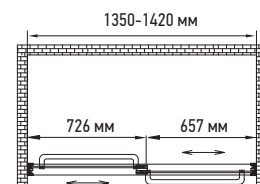

Інноваційний прихований дизайн роликів для простого монтажу