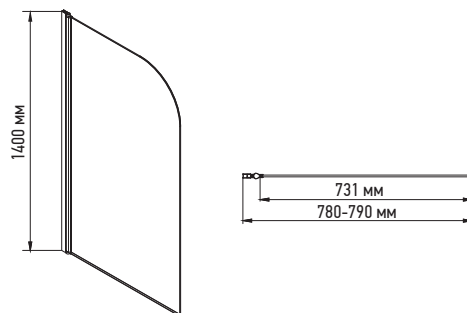

SR BS02-80x140-TR-01

ШТОРКА НА ВАННУ РОЗПАШНА

Форма: Плоска прямокутна (закруглена)

Монтаж: На ванну. Від стіни

Механізм відкриття: Розпашна система

ПЕРЕВАГИ:

- Нижня напрямна система: приховані завіси для розпашних дверей
- Циліндрична петля дозволяє відкривати двері як назовні, так і всередину
- Модель SR BS02-80x140-TR-01 має горизонтальну ручку-вішалку для рушників із нержавіючої сталі