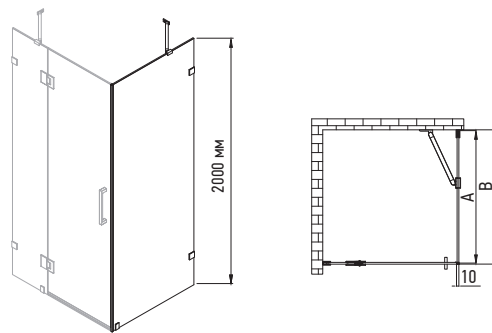

Артикул	Габарити виробу, мм	А, мм	В, мм	Скло	Колір фурнітури	Опорна планка
SR SW04-80x200-TR-01	800x2000	776	780	Безпечне гартоване прозоре EASY CLEAN	Хромований	Нержавіюча сталі SUS304
SR SW04-90x200-TR-01	900x2000	876	880		Хромований	
SR SW04-90x200-TR-07	900x2000	876	880		Графітовий