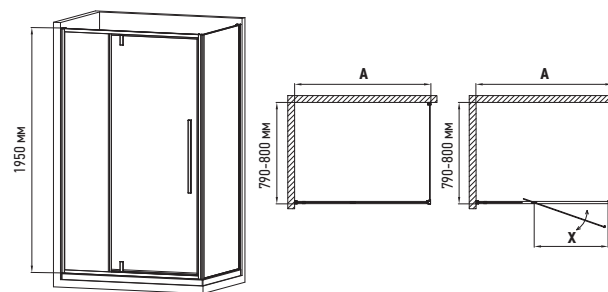

Душові kabіни BEVEL

ДУШОВА КАБІНА БЕЗ ПІДДОНУ

Форма: Кутова квадратна
Монтаж: На підлогу/На піддон, від кута
Механізм відкриття: Розпашна система
Матеріал профілю: Алюміній
Піддон: ні
Сифон: ні

Артикул	Габарити виробу, мм	Скло	Колір профілю	Колір вітража
BEVEL SC01-90x90x195-TR CHROME	900×900×1950	Безпечне гартоване	Хромований	Прозорий
BEVEL SC01-90x90x195-TR BLACK	900×900×1950	Безпечне гартоване	Чорний	Прозорий