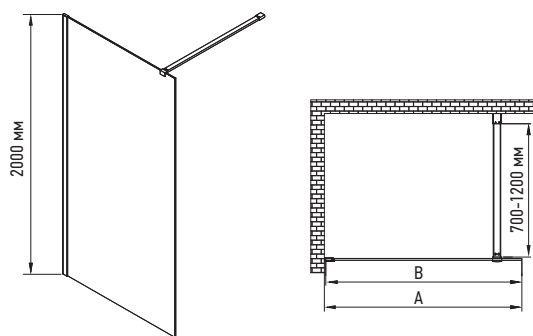

Артикул	Габарити виробу, мм	А, мм	В, мм	Скло	Колір профілю	Матеріал профілю
SR SP01-90x200-TR-01	900x2000	870-890	864	Безпечне гартоване прозоре EASY CLEAN	Хромований	Алюміній
SR SP01-100x200-TR-01	1000x2000	970-990	964		Хромований	Алюміній
SR SP01-120x200-TR-01	1200x2000	1170-1190	1164		Хромований	Алюміній