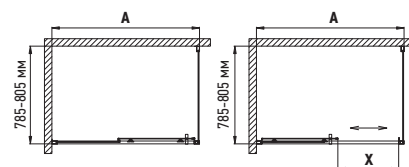

Душові kabіни DIVERSE

Безшумні подвійні ролики на підшипниках, латунна серцевина. З механізмом підйому

Подвійний профіль із алюмінію з розширенням 20 мм з кожної сторони

ДУШОВА КАБІНА БЕЗ ПІДДОНУ

Форма: Кутова прямокутна
Монтаж: На підлогу/На піддон, від кута
Механізм відкриття: Розсувні двері
Матеріал профілю: Алюміній
Піддон: ні
Сифон: ні

Артикул	Габарити виробу, мм	A, мм	X, мм	Скло	Колір профілю	Колір вітража
DIVERSE SC03-100x80x195-TR CHROME	1000×800×1950	985-1005	400	Безпечне гартоване	Хромований	Прозорий
DIVERSE SC03-100x80x195-TR BLACK	1000×800×1950	985-1005	400	Безпечне гартоване	Чорний	Прозорий
DIVERSE SC03-120x80x195-TR CHROME	1200×800×1950	1185-1205	500	Безпечне гартоване	Хромований	Прозорий
DIVERSE SC03-120x80x195-TR BLACK	1200×800×1950	1185-1205	500	Безпечне гартоване	Чорний	Прозорий