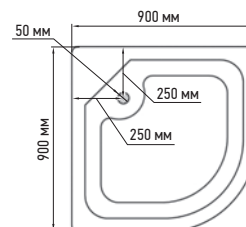

PLAIN

Душевий піддон з сифоном діаметр зливу 52 мм

Форма: Півколо (радіус 50 см)

Матеріал: ABS пластик

Панель до піддона: Суцільнолита з піддоном

Сифон: Посилений CLICK-CLACK з брудозатримувачем (нажимна пробка), (вихід гофра 40/50 мм) Ø50 мм