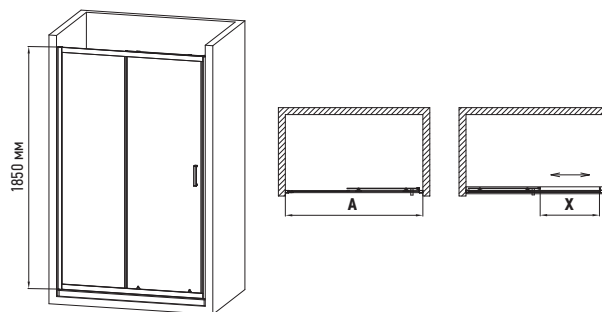

ДУШОВІ ДВЕРІ В НІШУ

Форма: Плоска
Монтаж: На підлогу/На піддон, в нішу
Механізм відкриття: Розсувні двері
Матеріал профілю: Алюміній
Піддон: ні
Сифон: ні