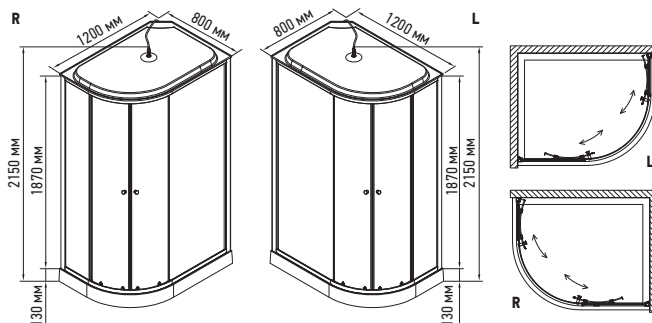

БОКС ДУШОВИЙ БЕЗ ГІДРОМАСАЖУ ТА ЕЛЕКТРОНІКИ З НИЗЬКИМ ПІДДОНОМ

Форма: Асиметрія (радіус 50 см)

Монтаж: Від кута

Механізм відкриття: Розсувні двері

Матеріал профілю: Алюміній

Піддон: 13 см, ніжки регулюються

Матеріал піддона: ABS пластик

Панель до піддона: Суцільнолита з піддоном

Сифон: Посилений CLICK-CLACK з брудозатримувачем (нажимна пробка), (вихід гофра 40/50 мм) Ø50 мм