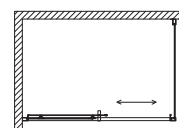

Душові кабінки HARD

ДУШОВА КАБІНА БЕЗ ПІДДОНУ

Форма: Прямокутна - ліва або права
Монтаж: Від кута
Механізм відкриття: Розсувні двері
Матеріал профілю: Алюміній
Піддон: Ні
Сифон: Ні

Артикул	Габарити виробу, мм	А, мм	В, мм	Скло	Колір профілю	Колір вітража
HARD SC01-100x80x185-TR CHROME	1000×800×1850	1000	800	Безпечне загартоване	Хромований	Прозорий
HARD SC01-120x80x185-TR CHROME	1200×800×1850	1200	800	Безпечне загартоване	Хромований	Прозорий