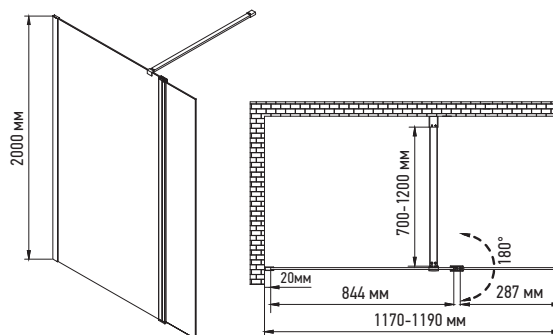

Артикул	Габарити виробу, мм	Скло	Колір профілю	Матеріал профілю
SR SP03-120x200-TR-01	1200×2000	Безпечне гартоване прозоре EASY CLEAN	Хромований	Алюміній
SR SP03-30x200-TR-01	300×2000		Хромований	Алюміній