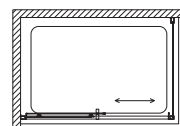

Душові кабінки HARD

ДУШОВА КАБІНА З НИЗЬКИМ ПІДДОНОМ

Форма: Прямокутна - ліва або права

Монтаж: Від кута

Механізм відкриття: Розсувні двері

Матеріал профілю: Алюміній

Піддон: 13 см, ніжки регулюються

Матеріал піддона: ABS пластик

Панель до піддона: Суцільнолита з піддоном

Сифон: Посилений CLICK-CLACK з брудозатримувачем (нажимна пробка), (вихід гофра 40/50 мм) Ø50 мм

Артикул	Габарити виробу, мм	А, мм	В, мм	Скло	Колір профілю	Колір вітража
HARD SCT01-100x80x198-TR CHROME	1000×800×1980	1000	800	Безпечне загартоване	Хромований	Прозорий
HARD SCT01-100x90x198-TR CHROME	1000×900×1980	1000	900	Безпечне загартоване	Хромований	Прозорий
HARD SCT01-120x80x198-TR CHROME	1200×800×1980	1200	800	Безпечне загартоване	Хромований	Прозорий