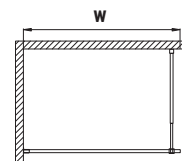

ДУШОВА ПЕРЕГОРОДКА

Форма: Плоска

Монтаж: На підлогу/На піддон, від кута

Механізм відкриття: Фіксована нерухома конструкція

Матеріал профілю: Алюміній

Піддон: ні

Сифон: ні

Артикул	Габарити виробу, мм	W, мм	Скло	Колір профілю
FLAT SP01-80x200-TR CHROME	800×2000	785-800	Безпечне гартоване	Хромований
FLAT SP01-90x200-TR CHROME	900×2000	885-900	Безпечне гартоване	Хромований
FLAT SP01-100x200-TR CHROME	1000×2000	985-1000	Безпечне гартоване	Хромований
FLAT SP01-120x200-TR CHROME	1200×2000	1185-1200	Безпечне гартоване	Хромований
FLAT SP01-140x200-TR CHROME	1400×2000	1385-1400	Безпечне гартоване	Хромований