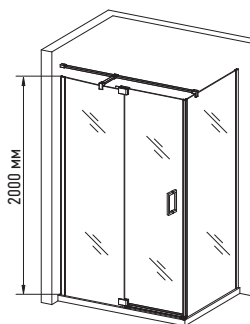

Артикул	Габарити виробу, мм	А, мм	В, мм	Скло	Колір профілю	Матеріал профілю
SR SC02-100x80x200-TR-01	1000×800×2000	940-1000	780-800	Безпечне гартване прозоре EASY CLEAN	Хромований	Алюміній
SR SC02-120x90x200-TR-01	1200×900×2000	1140-1200	880-900		Хромований	Алюміній