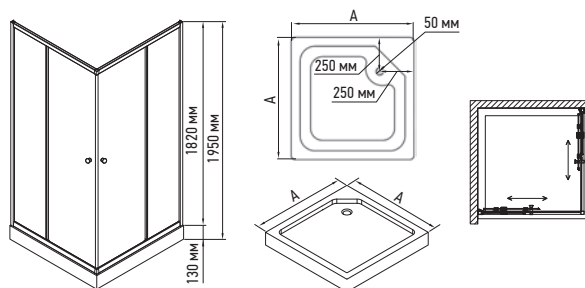

ДУШОВА КАБІНА З НИЗЬКИМ ПІДДОНОМ

- Форма: Кутова квадратна
- Монтаж: Від кута
- Механізм відкриття: Розсувні двері
- Матеріал профілю: Алюміній
- Піддон: 13 см, ніжки регулюються
- Матеріал піддона: ABS пластик
- Панель до піддона: Суцільнолита з піддоном
- Сифон: Посилений CLICK-CLACK з брудозатримувачем (нажимна пробка), (вихід гофра 40/50 мм) Ø50 мм