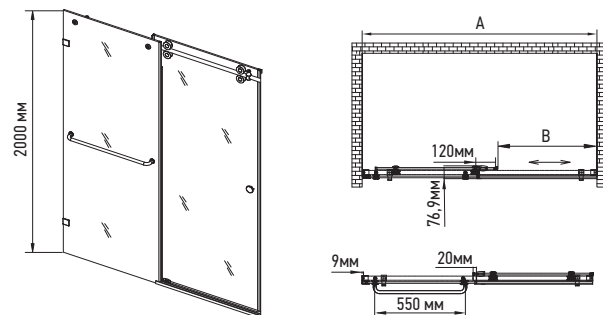

Душові кабінки SR SC01

SR SC01-120x80x200-TR-01

Надійні латунні завіси відкривають двері назовні

Горизонтальна ручка-вішалка із нержавіючої сталі SUS304 забезпечить додаткове місце для зберігання рушників

SR SD06-120x220/140x220-TR-01

ДВЕРІ В НІШУ

Форма: Плоска прямокутна

Монтаж: На підлогу/На піддон (потрібні додаткові отвори в ньому). В нішу

Механізм відкриття: Розсувні двері

ПЕРЕВАГИ:

- Великі ролики, верхня рейка, нижня водозапірна планка та затискач для скла виготовлені з нержавіючої сталі SUS304
- Горизонтальна ручка-вішалка із нержавіючої сталі SUS304
- Рухоме скло укомплектоване додатково циліндричною ручкою.
- Можливість обрізати рейку для регулювання ширини робить їх універсальними.