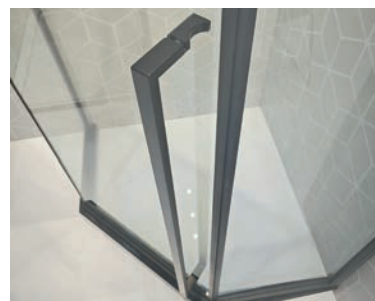

Вертикальна функціональна ручка з нержавіючої сталі довжиною 90 см