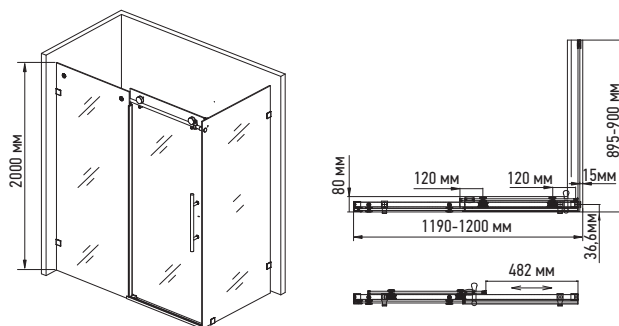

Вертикальна ручка із нержавіючої сталі SUS304