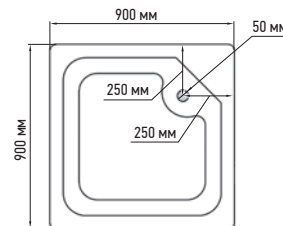

Артикул	Габарити виробу, мм	Висота, мм	Колір
CUBIC ST01-90x90x13	900×900×130	130	Білий