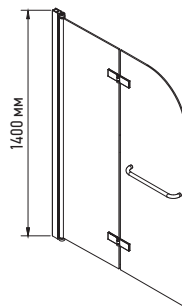

ШТОРКА НА ВАННУ РОЗПАШНА

Форма: Плоска прямокутна (закруглена)

Монтаж: На ванну. Від стіни

Механізм відкриття: Розпашна система

ПЕРЕВАГИ:

- Нижня напрямна система: фіксовані двері + завіси для розпашних дверей із нержавіючої сталі
- Поворотна шторка дверей підвішена на петлях із нержавіючої сталі та відкривається тільки назовні.
- Міцна горизонтальна ручка-вішалка із алюмінію