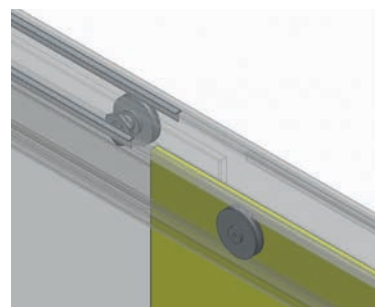

Монтаж: На підлогу/На піддон, від кута

Механізм відкриття: Розпашна система

ПЕРЕВАГИ:

- Опорні планки із нержавіючої сталі SUS304
- Преміальні гідравлічні петлі з нержавіючої сталі SUS304 з функцією регулювання
- Вертикальні подвійні двосторонні ручки із нержавіючої сталі SUS304

Двері в нішу SR SD03

SR SD03-140x200-TR-01

ДВЕРІ В НІШУ

Форма: Плоска прямокутна

Монтаж: На підлогу/На піддон. В нішу

Механізм відкриття: Розсувні двері

ПЕРЕВАГИ:

- Інноваційний прихований дизайн роликів для легкої установки.
- Верхній шків та ролики виготовлені з нержавіючої сталі SUS304
- Дві горизонтальні ручки-вішалки для рушників із нержавіючої сталі SUS304
- Обидві розсувні панелі двосторонньої конфігурації