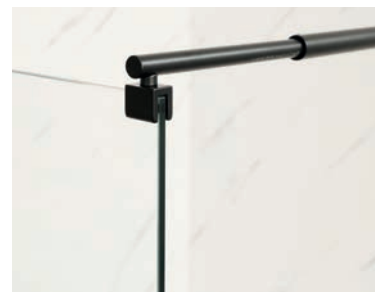

Верхня опорна планка з нержавіючої сталі SUS304 з кріпленням (регульована 70-130 см)