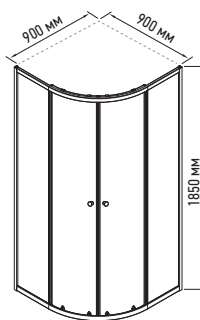

PLAIN SC01-90x90x185-TR CHROME

PLAIN SC01-90x90x185-GR CHROME

PLAIN SC01-90x90x185-TR GRAPHITE

ДУШОВА КАБІНА БЕЗ ПІДДОНУ

Форма: Півколо (радіус 50 см)
 Монтаж: Від кута
 Механізм відкриття: Розсувні двері
 Матеріал профілю: Алюміній
 Піддон: Ні
 Сифон: Ні