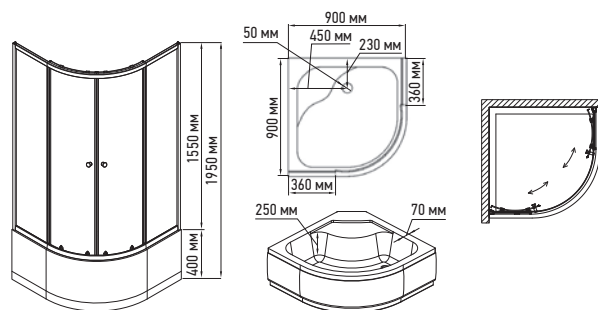

Душові кабінки PLAIN

ДУШОВА КАБІНА З ВИСОКИМ ПІДДОНОМ

Форма: Півколо (радіус 50 см)
Монтаж: Від кута
Механізм відкриття: Розсувні двері
Матеріал профілю: Алюміній
Піддон: 40 см, ніжки регулюються
Матеріал піддона: ABS пластик
Панель до піддона: Входить в комплект
Сифон: Посилений CLICK-CLACK з брудозатримувачем (нажимна пробка), (вихід гофра 40/50 мм) Ø50 мм

Артикул	Габарити виробу, мм	Скло	Колір профілю	Колір вітража
PLAIN SCT01-90x90x195-FB SATIN	900×900×1950	Загартоване візерункове	Сатиновий	Матовий
PLAIN SCT01-90x90x195-GR SATIN	900×900×1950	Тоноване загартоване	Сатиновий	Графітовий (прозорість 50%)