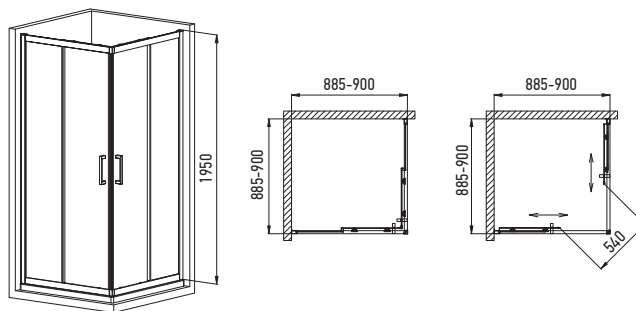

Душові kabіни DIVERSE

Регулюючі подвійні верхні і нижні ролики на підшипниках, латунна серцевина

Подвійний чорний профіль із алюмінію з розширенням 15 мм з кожної сторони

Подвійний хромований профіль із алюмінію з розширенням 15 мм з кожної сторони

ДУШОВА КАБІНА БЕЗ ПІДДОНУ

Форма: Кутова квадратна
Монтаж: На підлогу/На піддон, від кута
Механізм відкриття: Розсувні двері
Матеріал профілю: Алюміній
Піддон: ні
Сифон: ні

Артикул	Габарити виробу, мм	Скло	Колір профілю	Колір вітража
DIVERSE SC02-90x90x195-TR CHROME	900×900×1950	Безпечне гартоване	Хромований	Прозорий
DIVERSE SC02-90x90x195-TR BLACK	900×900×1950	Безпечне гартоване	Чорний	Прозорий