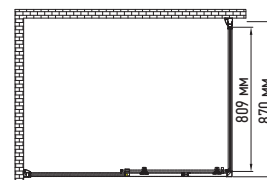

Артикул	Габарити виробу, мм	Скло	Колір профілю	Матеріал профілю
SR SW05-90x200-TR-01	900x2000	Безпечне гартоване прозоре EASY CLEAN	Хромований	Алюміній