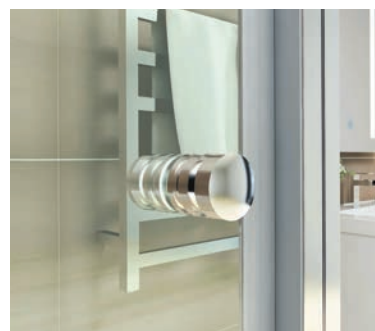

Надійні латунні завіси відкривають двері назовні

Округлі двосторонні ручки із нержавіючої сталі для сучасного дизайну

ДУШОВА КАБІНА БЕЗ ПІДДОНУ

Форма: Кутова квадратна

Монтаж: На підлогу/На піддон, від кута