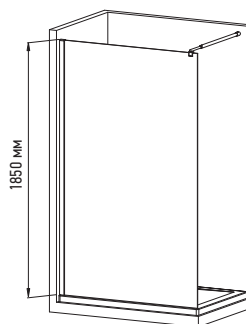

Форма: Плоска

Монтаж: На підлогу/На піддон, від кута

Механізм відкриття: Фіксована нерухома конструкція

Матеріал профілю: Алюміній

Піддон: ні

Сифон: ні

Артикул	Габарити виробу, мм	W, мм	Скло	Колір профілю
FLAT SP02-80x200-TR BLACK	800×2000	780-800	Безпечне гартоване	Чорний
FLAT SP02-90x200-TR BLACK	900×2000	880-900	Безпечне гартоване	Чорний
FLAT SP02-100x200-TR BLACK	1000×2000	980-1000	Безпечне гартоване	Чорний
FLAT SP02-120x200-TR BLACK	1200×2000	1180-1200	Безпечне гартоване	Чорний
FLAT SP02-140x200-TR BLACK	1400×2000	1380-1400	Безпечне гартоване	Чорний