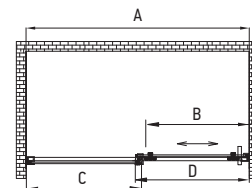

Двері в нішу SR SD02

ДВЕРІ В НІШУ

Форма: Плоска прямокутна
Монтаж: На підлогу/На піддон. В нішу
Механізм відкриття: Розсувні двері

ПЕРЕВАГИ:

- Інноваційний прихований дизайн роликів для легкої установки.
- Верхній шків та ролики виготовлені з нержавіючої сталі SUS304
- Настінні хомути із нержавіючої сталі SUS304
- Вертикальна ручка із нержавіючої сталі SUS304

Артикул	Габарити виробу, мм	A, мм	B, мм	C, мм	D, мм	Скло	Колір фурнітури	Настінні хомути
SR SD02-120x200-TR-01	1200x2000	1150-1220	547	588	547	Безпечне гартоване прозоре EASY CLEAN	Хромований	Нержавіюча сталі SUS304
SR SD02-140x200-TR-01	1400x2000	1350-1420	647	688	756		Хромований