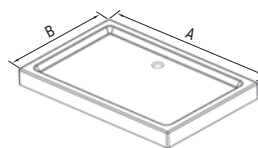

Душові кабінки HARD

ДУШОВА КАБІНА З НИЗЬКИМ ПІДДОНОМ

Форма: Прямокутна - ліва або права

Монтаж: Від кута

Механізм відкриття: Розсувні двері

Матеріал профілю: Алюміній

Піддон: 13 см, ніжки регулюються

Матеріал піддона: ABS пластик

Панель до піддона: Суцільнолита з піддоном

Сифон: Посилений CLICK-CLACK з брудозатримувачем (нажимна пробка), (вихід гофра 40/50 мм) Ø50 мм

Артикул	Габарити виробу, мм	А, мм	В, мм	Скло	Колір профілю	Колір вітража
HARD SCT01-100x80x198-TR CHROME	1000×800×1980	1000	800	Безпечне загартоване	Хромований	Прозорий
HARD SCT01-100x90x198-TR CHROME	1000×900×1980	1000	900	Безпечне загартоване	Хромований	Прозорий
HARD SCT01-120x80x198-TR CHROME	1200×800×1980	1200	800	Безпечне загартоване	Хромований	Прозорий