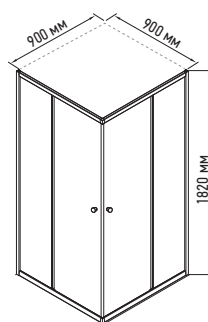

Форма: Кутова квадратна
 Монтаж: Від кута
 Механізм відкриття: Розсувні двері
 Матеріал профілю: Алюміній
 Піддон: ні
 Сифон: ні

Артикул	Габарити виробу, мм	Скло	Колір профілю	Колір вітража
CUBIC SC01-90x90x185-TR CHROME	900×900×1950	Безпечне загартоване	Хромований	Прозорий
CUBIC SC01-90x90x185-TR GRAPHITE	900×900×1950	Безпечне загартоване	Графітовий	Прозорий