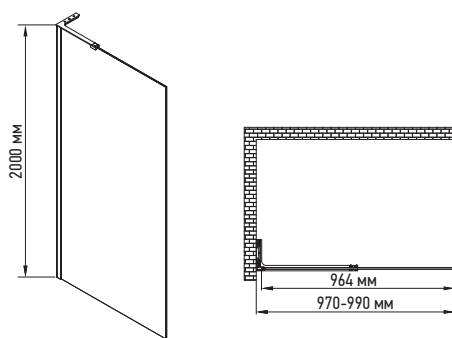

Артикул	Габарити виробу, мм	Скло	Колір профілю	Матеріал профілю
SR SP02-100x200-TR-01	1000x2000	Безпечне гартоване прозоре EASY CLEAN	Хромований	Алюміній
SR SP02-100x200-TR-07	1000x2000		Графітовий	Алюміній
SR SP02-100x200-TR-12	1000x2000		Матове золото	Алюміній