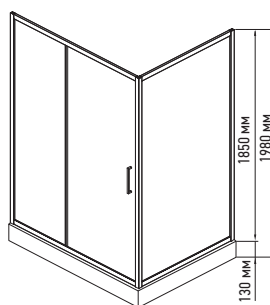

Душові кабінки HARD

ДУШОВА КАБІНА З НИЗЬКИМ ПІДДОНОМ

Форма: Прямокутна - ліва або права

Монтаж: Від кута

Механізм відкриття: Розсувні двері

Матеріал профілю: Алюміній

Піддон: 13 см, ніжки регулюються

Матеріал піддона: ABS пластик

Панель до піддона: Суцільнолита з піддоном

Сифон: Посилений CLICK-CLACK з брудозатримувачем (нажимна пробка), (вихід гофра 40/50 мм) Ø50 мм

Артикул	Габарити виробу, мм	А, мм	В, мм	Скло	Колір профілю	Колір вітража
HARD SCT01-100x80x198-TR CHROME	1000×800×1980	1000	800	Безпечне загартоване	Хромований	Прозорий
HARD SCT01-100x90x198-TR CHROME	1000×900×1980	1000	900	Безпечне загартоване	Хромований	Прозорий
HARD SCT01-120x80x198-TR CHROME	1200×800×1980	1200	800	Безпечне загартоване	Хромований	Прозорий