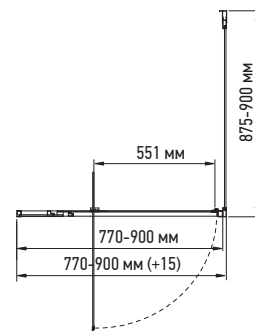

Механізм відкриття: Розпашна система

ПЕРЕВАГИ:

- Латунні петлі
- Сторону з дверима можна регулювати при монтажі від 77 до 90 см
- Подвійна кругла ручка із нержавіючої сталі SUS304

Артикул	Габарити виробу, мм	Скло	Колір профілю	Матеріал профілю
SR SC05-90x90x195-TR-01	900×900×1950	Безпечне гартоване прозоре EASY CLEAN	Хромований	Алюміній