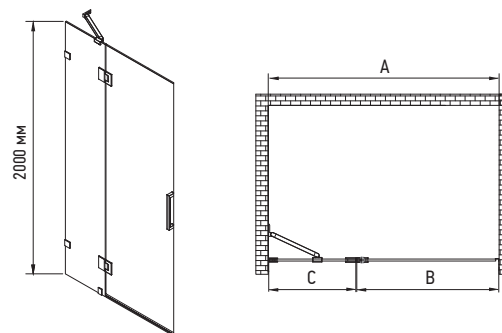

ПЕРЕВАГИ:

- Настінні хомути із нержавіючої сталі SUS304
- Опорна планка із нержавіючої сталі SUS304
- Вдосконалені гідравлічні петлі з плавним закриттям із нержавіючої сталі SUS304. Двері з доводчиком.
- Вертикальні подвійні двосторонні ручки із нержавіючої сталі SUS304