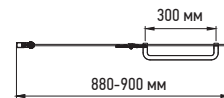

ШТОРКА НА ВАННУ РОЗПАШНА

Форма: Плоска прямокутна (закруглена)

Монтаж: На ванну. Від стіни

Механізм відкриття: Розпашна система

ПЕРЕВАГИ:

- Нижня напрямна система: фіксовані двері + завіси для розпашних дверей із нержавіючої сталі
- Поворотна шторка дверей підвішена на петлях із нержавіючої сталі та відкривається тільки назовні.
- Міцна горизонтальна ручка-вішалка із алюмінію