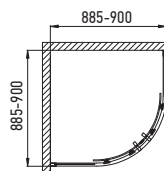

Душові кабінки DIVERSE

Регулюючі подвійні верхні і нижні ролики на підшипниках, латунна серцевина

Подвійний чорний профіль із алюмінію з розширенням 15 мм з кожної сторони

Подвійний хромований профіль із алюмінію з розширенням 15 мм з кожної сторони

ДУШОВА КАБІНА БЕЗ ПІДДОНУ

Форма: Півколо (радіус 50 см)
Монтаж: На підлогу/На піддон, від кута
Механізм відкриття: Розсувні двері
Матеріал профілю: Алюміній
Піддон: ні
Сифон: ні

Артикул	Габарити виробу, мм	Скло	Колір профілю	Колір вітража
DIVERSE SC01-90x90x195-TR CHROME	900×900×1950	Безпечне гартоване	Хромований	Прозорий
DIVERSE SC01-90x90x195-TR BLACK	900×900×1950	Безпечне гартоване	Чорний	Прозорий