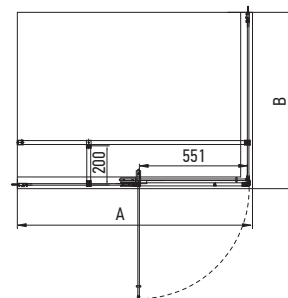

Артикул	Габарити виробу, мм	А, мм	В, мм	Скло	Колір профілю	Матеріал профілю
SR SC02-100x80x200-TR-01	1000×800×2000	940-1000	780-800	Безпечне гартване прозоре EASY CLEAN	Хромований	Алюміній
SR SC02-120x90x200-TR-01	1200×900×2000	1140-1200	880-900		Хромований	Алюміній