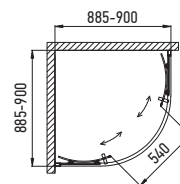

Душові кабінки DIVERSE

Регулюючі подвійні верхні і нижні ролики на підшипниках, латунна серцевина

Подвійний чорний профіль із алюмінію з розширенням 15 мм з кожної сторони

Подвійний хромований профіль із алюмінію з розширенням 15 мм з кожної сторони

ДУШОВА КАБІНА БЕЗ ПІДДОНУ

Форма: Півколо (радіус 50 см)
Монтаж: На підлогу/На піддон, від кута
Механізм відкриття: Розсувні двері
Матеріал профілю: Алюміній
Піддон: ні
Сифон: ні

Артикул	Габарити виробу, мм	Скло	Колір профілю	Колір вітража
DIVERSE SC01-90x90x195-TR CHROME	900×900×1950	Безпечне гартоване	Хромований	Прозорий
DIVERSE SC01-90x90x195-TR BLACK	900×900×1950	Безпечне гартоване	Чорний	Прозорий