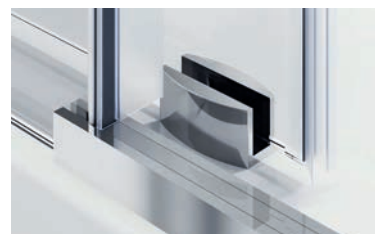

ПЕРЕВАГИ:

- Великі ролики, верхня рейка, настінні затискачі для скла з нержавіючої сталі SUS304
- Вертикальна ручка із нержавіючої сталі SUS304
- Можливість обрізати рейку для регулювання ширини робить її універсальною

Великі ролики, верхня рейка та затискач для скла виготовлені з нержавіючої сталі SUS304

Вертикальна ручка із нержавіючої сталі SUS304

Артикул	Габарити виробу, мм	Скло	Колір фурнітури	Настінні затискачі
SR SC07-120x90x200-TR-01	1200×900×2000	Безпечне гартоване прозоре EASY CLEAN	Хромований	Нержавіюча сталі SUS304