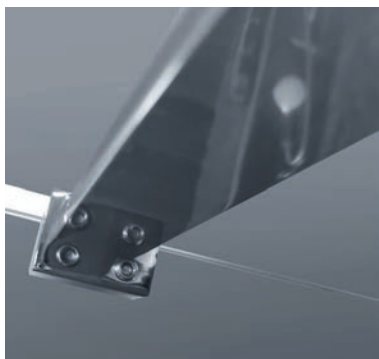

Верхня регульована підрізна опорна планка із алюмінію