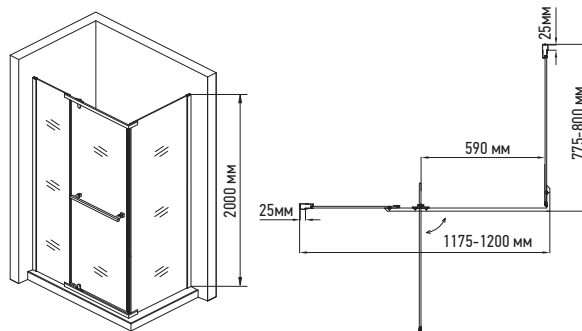

ДУШОВА КАБІНА БЕЗ ПІДДОНУ

Форма: Кутова прямокутна

Монтаж: На підлогу/На піддон, від кута

Механізм відкриття: Розпашна система

ПЕРЕВАГИ:

- Латунні петлі
- Горизонтальна ручка-вішалка із нержавіючої сталі SUS304