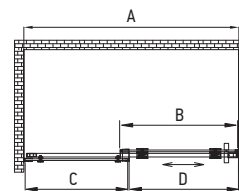

ПЕРЕВАГИ:

- Інноваційна конструкція роликів для легкої установки.
- Верхній шків та ролики виготовлені з нержавіючої сталі.
- Вертикальна ручка в сучасному дизайні із з нержавіючої сталі