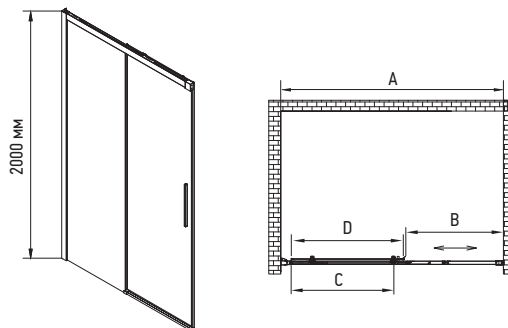

Двері в нішу SR SD05

Інноваційна конструкція роликів для легкої установки з нержавіючої сталі SUS304

Вертикальні подвійні двосторонні ручки із алюмінію для сучасного дизайну

Поєднуються із бічною стінкою **SR SW05-90x200-TR-01**, що забезпечить повноцінну конструкцію душової kabіни

ДВЕРІ В НІШУ

Форма: Плоска прямокутна
Монтаж: На підлогу/На піддон. В нішу
Механізм відкриття: Розсувні двері

ПЕРЕВАГИ:

- Інноваційна конструкція роликів для легкої установки.
- Ролики виготовлені з нержавіючої сталі SUS304
- Вертикальні подвійні двосторонні ручки із алюмінію

Артикул	Габарити виробу, мм	A, мм	B, мм	C, мм	D, мм	Скло	Колір профілю	Матеріал профілю
SR SD05-120x200-TR-01	1200x2000	1150-1190	515	547	598	Безпечне гартоване прозоре EASY CLEAN	Хромований	Алюміній
SR SD05-140x200-TR-01	1400x2000	1350-1390	615	647	698	Безпечне гартоване прозоре EASY CLEAN	Хромований	Алюміній