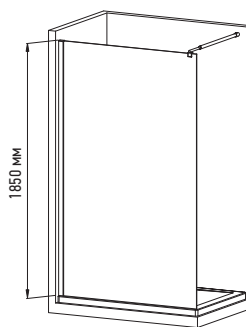

ДУШОВА ПЕРЕГОРОДКА

Форма: Плоска

Монтаж: На підлогу/На піддон, від кута

Механізм відкриття: Фіксована нерухома конструкція

Матеріал профілю: Алюміній

Піддон: ні

Сифон: ні

Артикул	Габарити виробу, мм	W, мм	Скло	Колір профілю
FLAT SP01-80x200-TR CHROME	800×2000	785-800	Безпечне гартоване	Хромований
FLAT SP01-90x200-TR CHROME	900×2000	885-900	Безпечне гартоване	Хромований
FLAT SP01-100x200-TR CHROME	1000×2000	985-1000	Безпечне гартоване	Хромований
FLAT SP01-120x200-TR CHROME	1200×2000	1185-1200	Безпечне гартоване	Хромований
FLAT SP01-140x200-TR CHROME	1400×2000	1385-1400	Безпечне гартоване	Хромований