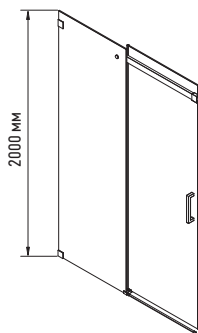

Двері в нішу SR SD02

SD02-120x200/140x200-TR-01

ДВЕРІ В НІШУ

Форма: Плоска прямокутна
 Монтаж: На підлогу/На піддон. В нішу
 Механізм відкриття: Розсувні двері

ПЕРЕВАГИ:

- Інноваційний прихований дизайн роликів для легкої установки.
- Верхній шків та ролики виготовлені з нержавіючої сталі SUS304
- Настінні хомути із нержавіючої сталі SUS304
- Вертикальна ручка із нержавіючої сталі SUS304