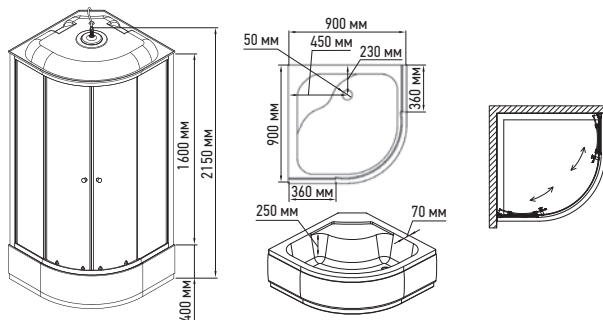

БОКС ДУШОВИЙ З ГІДРОМАСАЖЕМ, БЕЗ ЕЛЕКТРОНІКИ З ВИСОКИМ ПІДДОНОМ

Форма: Півколо (радіус 50 см)
Монтаж: Від кута
Механізм відкриття: Розсувні двері
Матеріал профілю: Алюміній
Піддон: 40 см, ніжки регулюються
Матеріал піддона: ABS пластик
Панель до піддона: Входить в комплект
Сифон: Посилений CLICK-CLACK з брудозатримувачем (нажимна пробка), (вихід гофра 40/50 мм) Ø50 мм