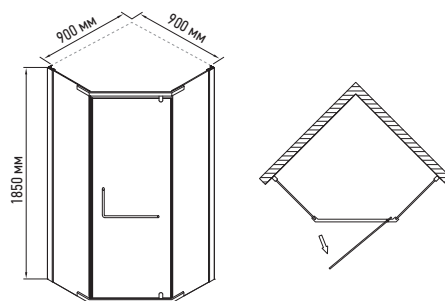

Душові кабінки LINES

LINES SC01-90x90x185-TR CHROME

Сталева подвійна ручка-рушникосушарка

Напівпрофільний дизайн (скло не монтується в профіль)

Двері обертаються на 90°

ДУШОВА КАБІНА БЕЗ ПІДДОНУ

Форма: П'ятикутна (пентагональна)
 Монтаж: Від кута
 Механізм відкриття: Поворотні двері
 Матеріал профілю: Алюміній
 Піддон: Ні
 Сифон: Ні