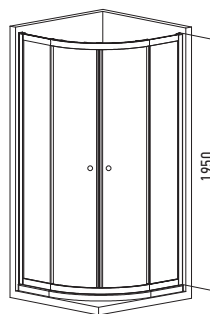

Душові кабінки DIVERSE

Регулюючі подвійні верхні і нижні ролики на підшипниках, латунна серцевина

Подвійний чорний профіль із алюмінію з розширенням 15 мм з кожної сторони

Подвійний хромований профіль із алюмінію з розширенням 15 мм з кожної сторони

ДУШОВА КАБІНА БЕЗ ПІДДОНУ

Форма: Півколо (радіус 50 см)
Монтаж: На підлогу/На піддон, від кута
Механізм відкриття: Розсувні двері
Матеріал профілю: Алюміній
Піддон: ні
Сифон: ні

Артикул	Габарити виробу, мм	Скло	Колір профілю	Колір вітража
DIVERSE SC01-90x90x195-TR CHROME	900×900×1950	Безпечне гартоване	Хромований	Прозорий
DIVERSE SC01-90x90x195-TR BLACK	900×900×1950	Безпечне гартоване	Чорний	Прозорий