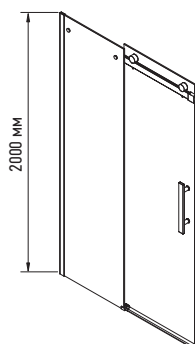

ПЕРЕВАГИ:

- Інноваційна конструкція роликів для легкої установки.
- Верхній шків та ролики виготовлені з нержавіючої сталі.
- Вертикальна ручка в сучасному дизайні із з нержавіючої сталі