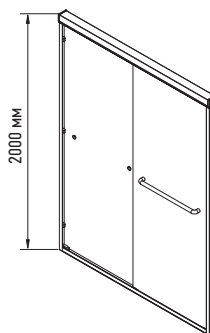

Двері в нішу SR SD03

SR SD03-140x200-TR-01

ДВЕРІ В НІШУ

Форма: Плоска прямокутна

Монтаж: На підлогу/На піддон. В нішу

Механізм відкриття: Розсувні двері

ПЕРЕВАГИ:

- Інноваційний прихований дизайн роликів для легкої установки.
- Верхній шків та ролики виготовлені з нержавіючої сталі SUS304
- Дві горизонтальні ручки-вішалки для рушників із нержавіючої сталі SUS304
- Обидві розсувні панелі двосторонньої конфігурації