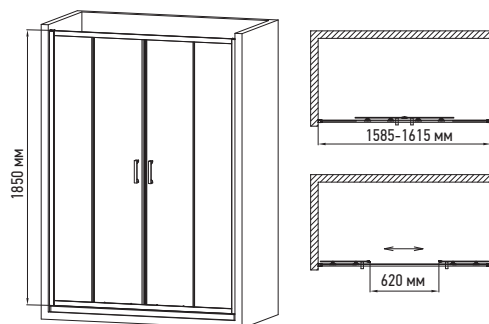

ДУШОВІ ДВЕРІ В НІШУ

Форма: Плоска
Монтаж: На підлогу/На піддон, в нішу
Механізм відкриття: Розсувні двері
Матеріал профілю: Алюміній
Піддон: ні
Сифон: ні