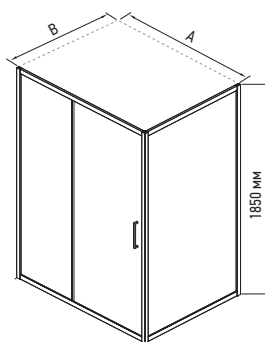

ДУШОВА КАБІНА БЕЗ ПІДДОНУ

Форма: Прямокутна - ліва або права
 Монтаж: Від кута
 Механізм відкриття: Розсувні двері
 Матеріал профілю: Алюміній
 Піддон: Ні
 Сифон: Ні

Артикул	Габарити виробу, мм	А, мм	В, мм	Скло	Колір профілю	Колір вітража
HARD SC01-100x80x185-TR CHROME	1000×800×1850	1000	800	Безпечне загартоване	Хромований	Прозорий
HARD SC01-120x80x185-TR CHROME	1200×800×1850	1200	800	Безпечне загартоване	Хромований	Прозорий