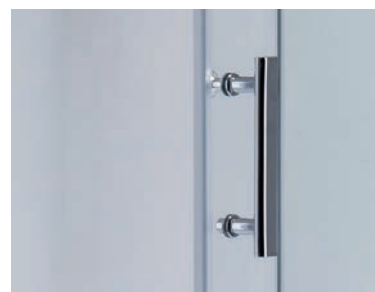

Душові кабінки HARD

HARD SC01-100x80x185/120x80x185-TR CHROME

Подвійні естетичні квадратні ручки (зручність у користуванні)

Хромований алюмінієвий нівелюючий профіль

Регулюючі подвійні верхні і нижні ролики