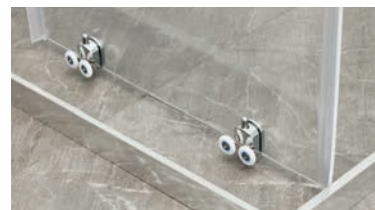

Душові kabіни DIVERSE

Регулюючі подвійні верхні і нижні ролики на підшипниках, латунна серцевина

Подвійний чорний профіль із алюмінію з розширенням 15 мм з кожної сторони

Подвійний хромований профіль із алюмінію з розширенням 15 мм з кожної сторони

ДУШОВА КАБІНА БЕЗ ПІДДОНУ

Форма: Кутова квадратна
Монтаж: На підлогу/На піддон, від кута
Механізм відкриття: Розсувні двері
Матеріал профілю: Алюміній
Піддон: ні
Сифон: ні

Артикул	Габарити виробу, мм	Скло	Колір профілю	Колір вітража
DIVERSE SC02-90x90x195-TR CHROME	900×900×1950	Безпечне гартоване	Хромований	Прозорий
DIVERSE SC02-90x90x195-TR BLACK	900×900×1950	Безпечне гартоване	Чорний	Прозорий