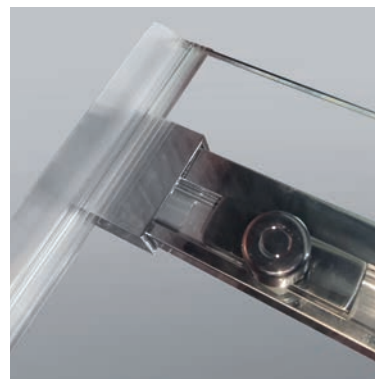

Верхній шків виготовлений з нержавіючої сталі SUS304

Настінні хомути із нержавіючої сталі SUS304