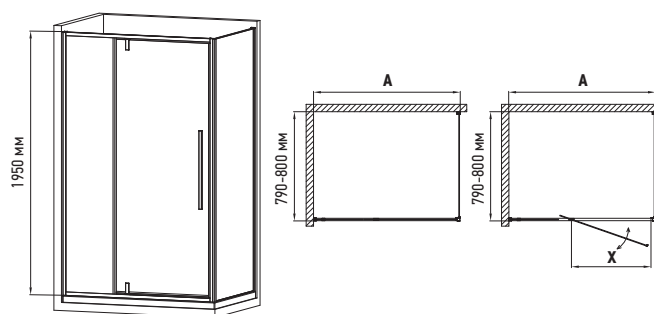

ДУШОВА КАБІНА БЕЗ ПІДДОНУ

Форма: Кутова прямокутна
Монтаж: На підлогу/На піддон, від кута
Механізм відкриття: Розпашна система
Матеріал профілю: Алюміній
Піддон: ні
Сифон: ні