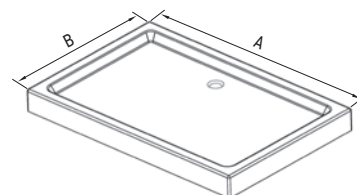

Артикул	Габарити виробу, мм	А, мм	В, мм	Висота, мм	Колір
HARD ST01-100x80x13	1000×800×130	1000	800	130	Білий
HARD ST01-120x80x13	1200×800×130	1200	800	130	Білий