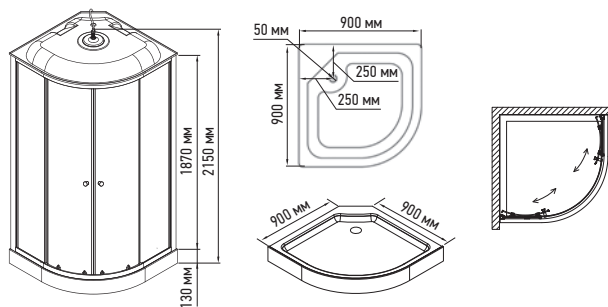

БОКС ДУШОВИЙ БЕЗ ГІДРОМАСАЖУ ТА ЕЛЕКТРОНІКИ З НИЗЬКИМ ПІДДОНОМ

Форма: Півколо (радіус 50 см)
Монтаж: Від кута
Механізм відкриття: Розсувні двері
Матеріал профілю: Алюміній
Піддон: 13 см, ніжки регулюються
Матеріал піддона: ABS пластик
Панель до піддона: Суцільнолита з піддоном
Сифон: Посилений CLICK-CLACK з брудозатримувачем (нажимна пробка), (вихід гофра 40/50 мм) Ø50 мм