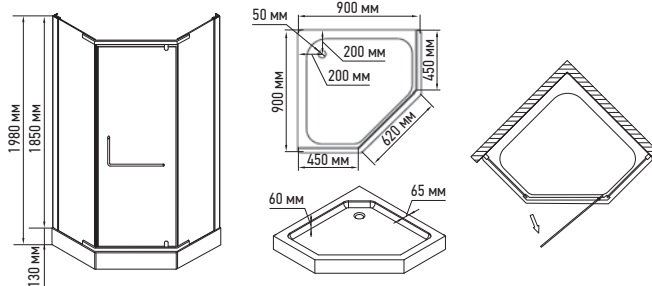

- Форма: П'ятикутна (пентагональна)
- Монтаж: Від кута
- Механізм відкриття: Поворотні двері
- Матеріал профілю: Алюміній
- Піддон: 13 см, ніжки регулюються
- Матеріал піддона: ABS пластик
- Панель до піддона: Суцільнолита з піддоном
- Сифон: Посилений CLICK-CLACK з брудозатримувачем (нажимна пробка), (вихід гофра 40/50 мм) Ø50 мм