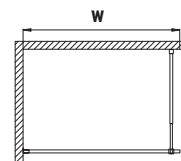

Форма: Плоска

Монтаж: На підлогу/На піддон, від кута

Механізм відкриття: Фіксована нерухома конструкція

Матеріал профілю: Алюміній

Піддон: ні

Сифон: ні

Артикул	Габарити виробу, мм	W, мм	Скло	Колір профілю
FLAT SP02-80x200-TR BLACK	800×2000	780-800	Безпечне гартоване	Чорний
FLAT SP02-90x200-TR BLACK	900×2000	880-900	Безпечне гартоване	Чорний
FLAT SP02-100x200-TR BLACK	1000×2000	980-1000	Безпечне гартоване	Чорний
FLAT SP02-120x200-TR BLACK	1200×2000	1180-1200	Безпечне гартоване	Чорний
FLAT SP02-140x200-TR BLACK	1400×2000	1380-1400	Безпечне гартоване	Чорний