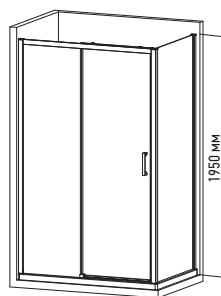

Душові kabіни DIVERSE

Безшумні подвійні ролики на підшипниках, латунна серцевина. З механізмом підйому

Подвійний профіль із алюмінію з розширенням 20 мм з кожної сторони

ДУШОВА КАБІНА БЕЗ ПІДДОНУ

Форма: Кутова прямокутна
Монтаж: На підлогу/На піддон, від кута
Механізм відкриття: Розсувні двері
Матеріал профілю: Алюміній
Піддон: ні
Сифон: ні

Артикул	Габарити виробу, мм	A, мм	X, мм	Скло	Колір профілю	Колір вітража
DIVERSE SC03-100x80x195-TR CHROME	1000×800×1950	985-1005	400	Безпечне гартоване	Хромований	Прозорий
DIVERSE SC03-100x80x195-TR BLACK	1000×800×1950	985-1005	400	Безпечне гартоване	Чорний	Прозорий
DIVERSE SC03-120x80x195-TR CHROME	1200×800×1950	1185-1205	500	Безпечне гартоване	Хромований	Прозорий
DIVERSE SC03-120x80x195-TR BLACK	1200×800×1950	1185-1205	500	Безпечне гартоване	Чорний	Прозорий