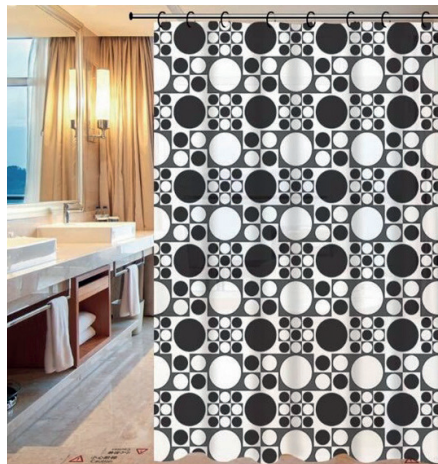

SCP-005

Шторка для ванної з PEVA
(поліетиленвінілацетату)
Колір: Візерунок «Круги» чорно-білі

Код	Артикул	Розмір, см	К-сть, шт/ящ
ZX5004	SCP-005-180x180	180x180	50