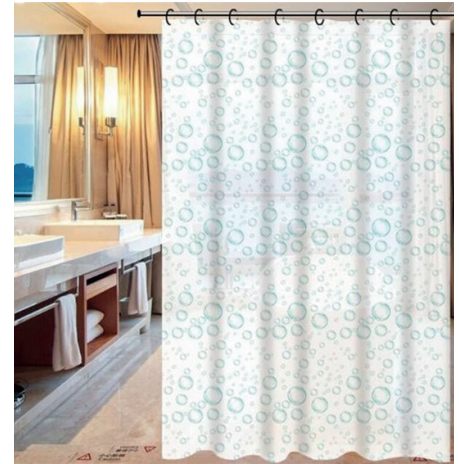

SCP-003

Шторка для ванної з PEVA
(поліетиленвінілацетату)
Колір: Візерунок «Крапли»

Код	Артикул	Розмір, см	К-сть, шт/ящ
ZX5002	SCP-003-180x180	180x180	50
ZX6078	SCP-003-180x180	180x180	36