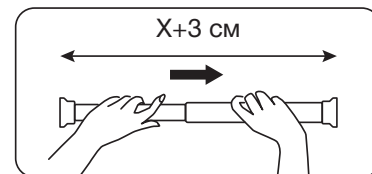

Штанги для шторок телескопічні прямі

Телескопічна штанга для душу – це зручне рішення, яке не потребує свердління стін для монтажу і дозволяє регулювати довжину для різних розмірів ванних кімнат.

Телескопічні штанги як карнизи для шторок найчастіше використовуються для відокремлення зони душу/ванни та запобігання розбризкуванню води. Вони працюють на пружинній системі, що забезпечує надійну фіксацію між стінами за допомогою розпірки.

При виборі штанги для душу важливо враховувати необхідний діапазон довжини та матеріал виготовлення (нержавіюча сталь, алюміній) для забезпечення довговічності. Ви отримаєте не просто функціональний елемент, а справжню прикрасу для вашої оселі.