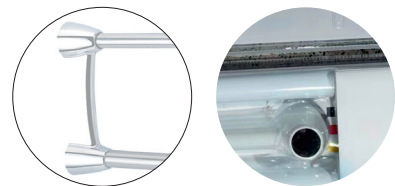

ZERIX™
SANITARY WARES

Штанги для шторок підтримуючі прямі

Якщо штанга для душу провисає посередині через велику довжину, можна встановити підтримуючий кронштейн. Для підтримки прямої чи кутової штанги для душу найкращим рішенням є центральний кронштейн для кріплення до стелі за допомогою гвинтів.

Штанги для шторок телескопічні з тримачем для рушників

Телескопічні штанги для душу з інтегрованим тримачем для рушників виконують подвійну функцію: штанги та тримача для рушників, чим додають комфорту та зручності.