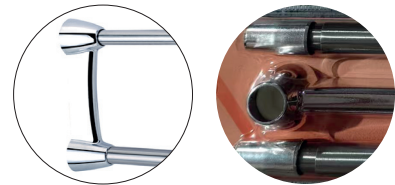

CRS-D

Штанга для шторки телескопічна з тримачем для рушників
Матеріал: Нержавіюча сталь
Колір: Нержавіюча сталь
Пакування: Блістер з тримачем

Код	Артикул	Розмір, см	К-сть, шт/ящ
ZX6098	CRS-D-75x125	75x125	10
ZX6099	CRS-D-125x225	125x225	10

ZERIX™
SANITARY WARES