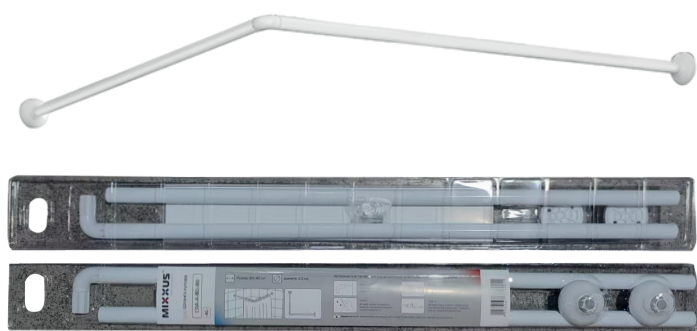

MIXXUS™
 SANITARY WARES

CRS

Штанга для шторки телескопічна пряма
 Матеріал: Нержавіюча сталь
 Колір: Нержавіюча сталь
 Пакування: Пакет з тримачем

Код	Артикул	Розмір, см	К-сть, шт/ящ
ZX4996	CRS-110x200	110x200	36
ZX4997	CRS-140x260	140x260	36

ZERIX™
 SANITARY WARES

CRA

Штанга для шторки телескопічна пряма
 Матеріал: Алюміній
 Колір: Білий
 Пакування: Пакет з тримачем

Код	Артикул	Розмір, см	К-сть, шт/ящ
ZX4998	CRA-110x200	110x200	36
ZX4999	CRA-140x260	140x260	36

ZERIX™
 SANITARY WARES

Штанги для шторок кутові

Кутова штанга для душу стане в пригоді для кріплення шторки для кутових ванн або душових піддонів, розташованих у кутку кімнати, коли відкрито дві сторони, для захисту підлоги та стін від води, а також для зонування простору. Вона утворює прямий кут і кріпиться до двох суміжних стін. Метод кріплення: вимагає свердління стін. При виборі штанги для душу важливо враховувати необхідний діапазон довжини та матеріал виготовлення.