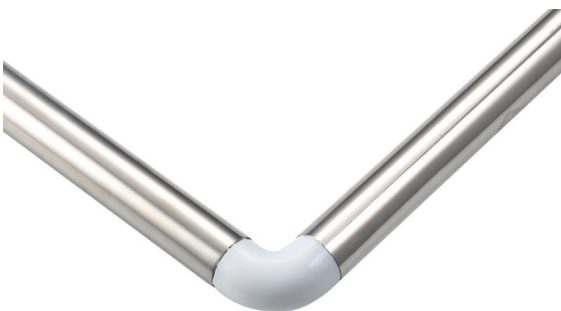

Штанги для шторок П-подібні універсальні

Штанга для шторок П-подібна універсальна призначена для ванн або душових піддонів, розташованих як у кутку кімнати, так і у ніші. Завдяки своїй універсальності цю штангу можна використовувати, коли відкрита одна, дві або три сторони.

ВАРІАНТИ ВИКОРИСТАННЯ:

- **Г-подібний асиметричний монтаж:** призначений для ванн, розташованих у кутку кімнати, коли відкрито дві сторони. Сторони утворюють прямий кут і кріпляться до двох суміжних стін.
- **П-подібний монтаж:** використовується, коли ванна або душовий піддон примикають лише до однієї стіни, і потрібно захистити їх з трьох боків.
- **Прямий монтаж:** призначений для ванн, розташованих у ніші кімнати, коли відкрита одна сторона.

Метод кріплення: вимагає свердління стін.