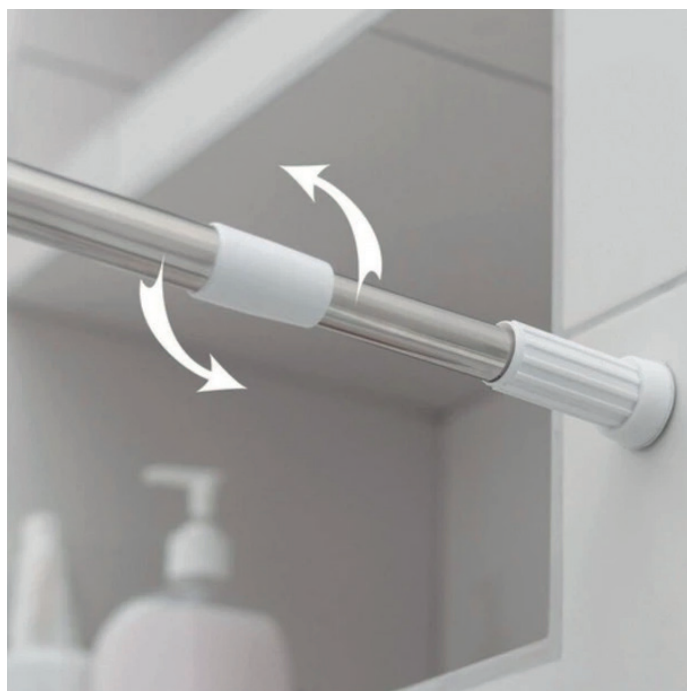

SCP-024

Шторка для ванної з PEVA
(поліетиленвінілацетату)
Колір: Візерунок «Бризки»

Код	Артикул	Розмір, см	К-сть, шт/ящ
ZX6097	SCP-024-180x180	180x180	36

Штанги для шторок телескопічні прямі

Телескопічна штанга для душу – це зручне рішення, яке не потребує свердління стін для монтажу і дозволяє регулювати довжину для різних розмірів ванних кімнат.

Телескопічні штанги як карнизи для шторок найчастіше використовуються для відокремлення зони душу/ванни та запобігання розбризкуванню води. Вони працюють на пружинній системі, що забезпечує надійну фіксацію між стінами за допомогою розпірки.

При виборі штанги для душу важливо враховувати необхідний діапазон довжини та матеріал виготовлення (нержавіюча сталь, алюміній) для забезпечення довговічності. Ви отримаєте не просто функціональний елемент, а справжню прикрасу для вашої оселі.