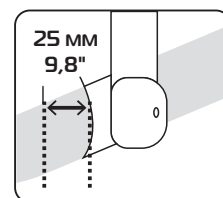

Штанги для шторок підтримуючі прямі

Якщо штанга для душу провисає посередині через велику довжину, можна встановити підтримуючий кронштейн. Для підтримки прямої чи кутової штанги для душу найкращим рішенням є центральний кронштейн для кріплення до стелі за допомогою гвинтів.

CRA-S

Штанга для шторки підтримуюча пряма
Застосування: Для кутового душу
Матеріал: Алюміній
Колір: Білий
Пакування: Блістер з тримачем

Код	Артикул	Розмір, см	К-сть, шт/ящ
AC3594	CRA-S-60	60	30

MIXXUS™
SANITARY WARES