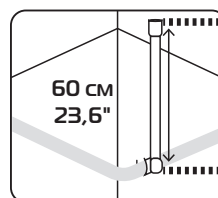

Штанги для шторок підтримуючі прямі

Якщо штанга для душу провисає посередині через велику довжину, можна встановити підтримуючий кронштейн. Для підтримки прямої чи кутової штанги для душу найкращим рішенням є центральний кронштейн для кріплення до стелі за допомогою гвинтів.

CRA-S

Штанга для шторки підтримуюча пряма
Застосування: Для кутового душу
Матеріал: Алюміній
Колір: Білий
Пакування: Блістер з тримачем

Код	Артикул	Розмір, см	К-сть, шт/ящ
AC3594	CRA-S-60	60	30

MIXXUS™
SANITARY WARES