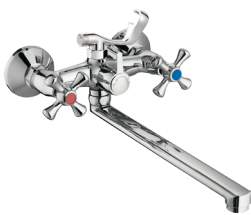

Змішувач для ванни

Код: CR0061

Smes 140

Змішувач для ванни з довгим виливом

Код: CR0062