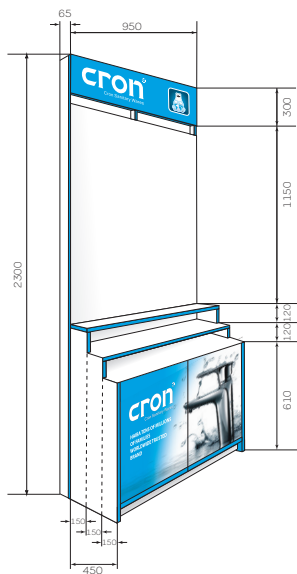

Код: CR0844

Змішувач для умивальника

Змішувач для ванни з довгим виливом

Душова стійка 3028

РЕКЛАМНИЙ СТЕНД

Код: ST0553

Стенд CRON

(3 полиці)
230*95 см