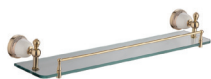

LM3607G
Полиця з
обмежувачем
одинарна 12×52 см