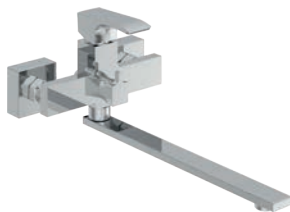

Змішувач для умивальника
HB9651

MONACO 006 (EURO)

Змішувач для ванни довгий вилів
з поворотним перемикачем
HB9652

MONACO 009

Змішувач для ванни короткий
вилів з поворотним перемикачем
HB9653

MONACO 009-J

Душова колона зі змішувачем
і душовою лійкою
HB9654