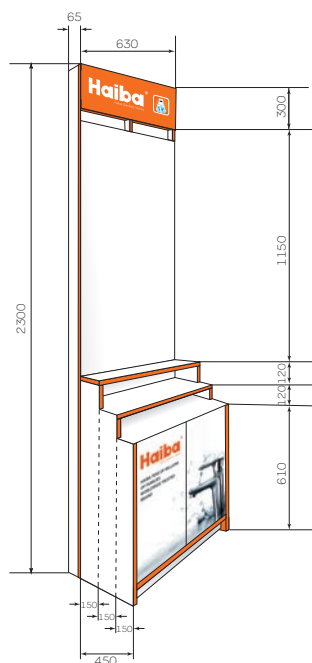

HB1711
Тримач для паперу
HB0803

HB1710
Йорж настінний
HB07350

HB206
Дозатор
для рідкого мила
HB0997

Торгове обладнання

СТЕНД НАІВА (3 ПОЛИЦІ)
230×95 см
ST0554

СТЕНД НАІВА (3 ПОЛИЦІ)
230×63 см
ST0568

СТЕНД НАІВА (3 ПОЛИЦІ)
З ПІДСВІЧУВАННЯМ
ST1925