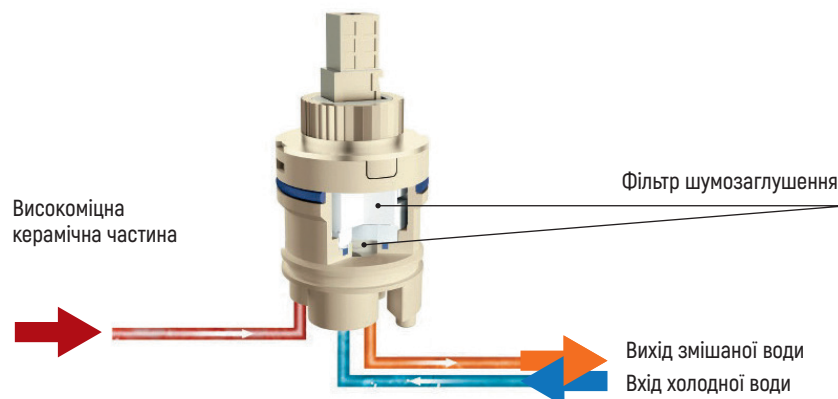

ВИСОКОМІЦНИЙ КЕРАМІЧНИЙ КАРТРИДЖ SEDAL ТРИВАЛОГО КОРИСТУВАННЯ