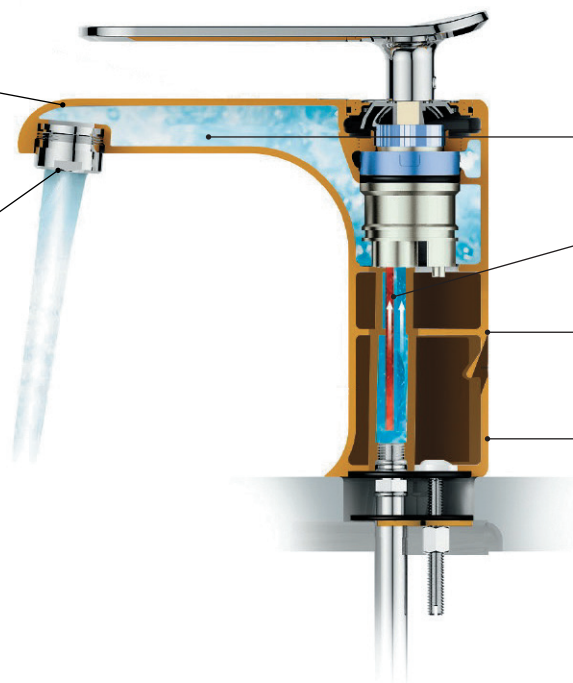

ЯКІСНА І БАГАТОРІВНЕВА ОБРОБКА

Багатошарове покриття хрому, стійке до подряпин, має високу зносостійкість, гарантує ідеальний дзеркальний блиск, зберігає від забруднення.

ТЕХНОЛОГІЯ ПОСТІЙНОГО ПОТОКУ

Аератор є компенсатором постійного потоку води. Чим більше водяний тиск, тим більше потік води в звичайних аераторах. У наших аераторах при тиску понад 0,14 МПа йде постійний потік, який економить воду більш, ніж на 30%.

CHINA GREEN faucet certificate

ТЕХНОЛОГІЇ

КРАН З ФУНКЦІЄЮ ПОСТІЙНОГО ПОТОКУ І ФУНКЦІЄЮ ЕКОНОМІЇ ВОДИ

Технологія лиття
під низьким тиском

Постійний потік і економія
води з аератором
NEOPERL

Гладка внутрішня поверхня з тихим
потоким води