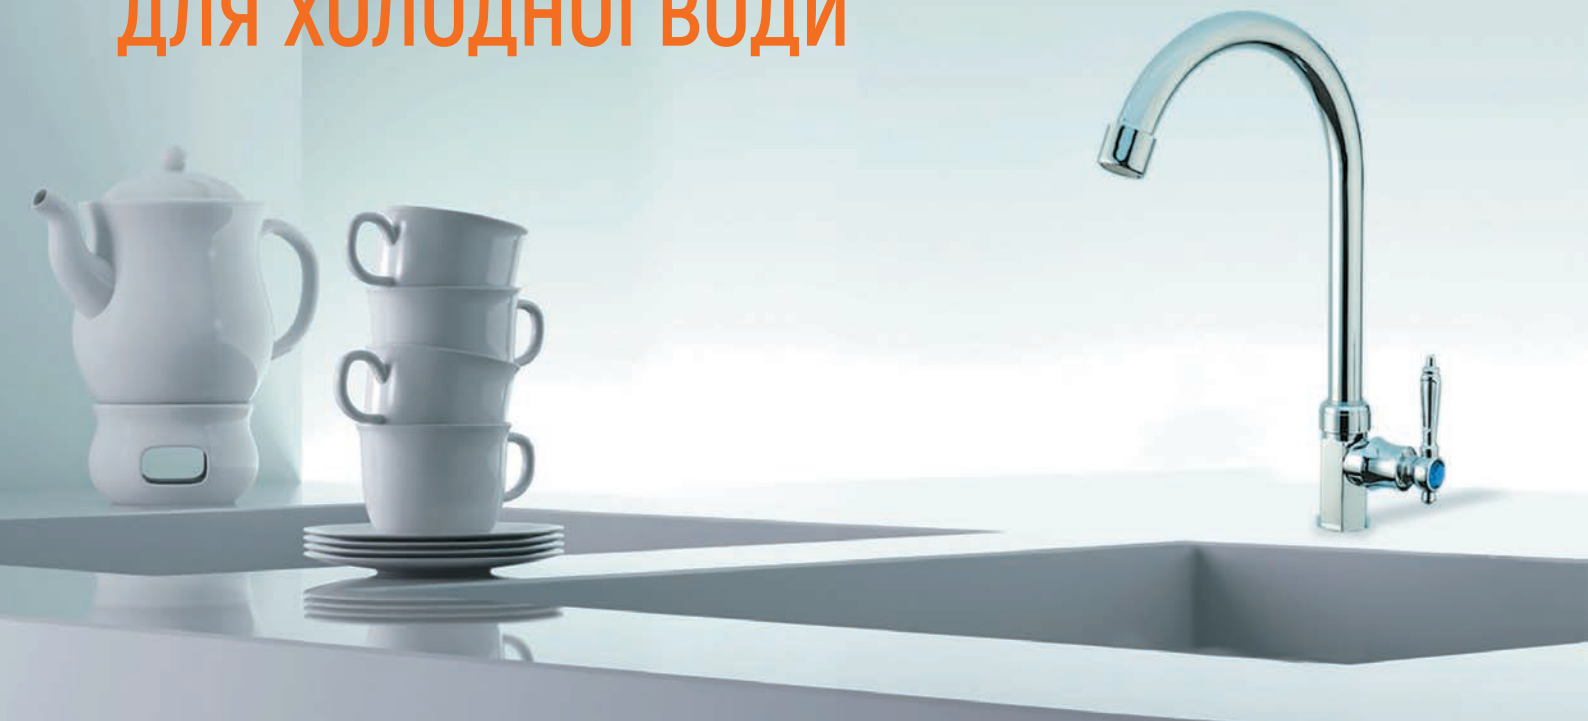

КРАНИ ДЛЯ ХОЛОДНОЇ ВОДИ