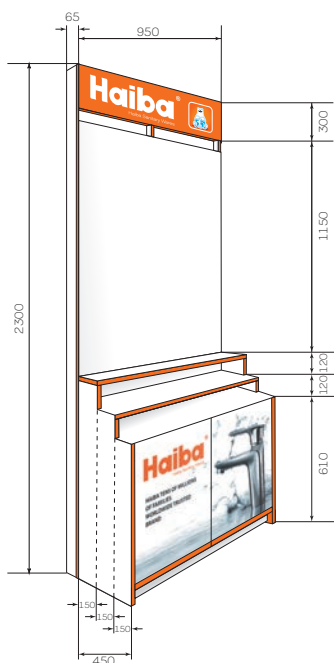

HB1711
Тримач для паперу
HB0803

HB1710
Йорж настінний
HB07350

HB206
Дозатор
для рідкого мила
HB0997

Торгове обладнання

СТЕНД НАІВА (3 ПОЛИЦІ)
230×95 см
ST0554

СТЕНД НАІВА (3 ПОЛИЦІ)
230×63 см
ST0568

СТЕНД НАІВА (3 ПОЛИЦІ)
З ПІДСВІЧУВАННЯМ
ST1925