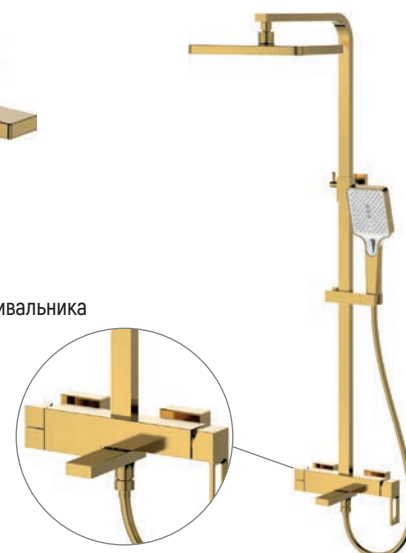

Kant

Kant Graphite/Brushed Gold

NEW