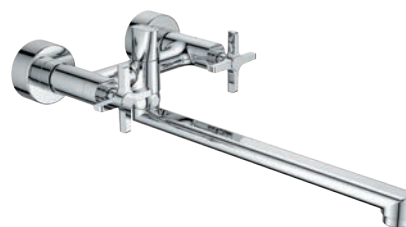

BERGUS 011
Змішувач для кухні
НВ0024

Oxford

OXFORD 001
Змішувач для умивальника
НВ0338

OXFORD 002
Змішувач гігієнічний
для біде
НВ0339

OXFORD 003
Змішувач для душу
НВ0340

OXFORD 006 (EURO)
Змішувач для ванни
довгий вилив з поворотним перемикачем
НВ0341