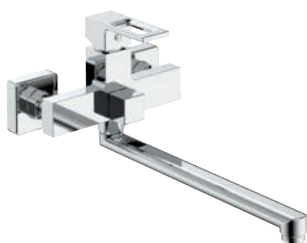

KANT 006 (EURO)
Змішувач для ванни
довгий вилив
з поворотним перемикачем
HB9602

KANT 009 (EURO)
Змішувач для ванни
короткий вилив
з поворотним перемикачем
HB9603