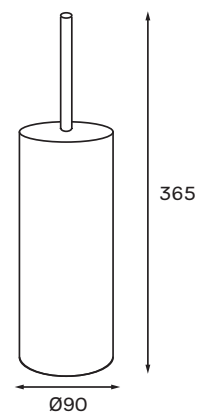

ELLIPSE-TB0201

ELLIPSE-TB0201 SS COLOR

Йоржик для унітазу підлоговий
(колір нержавійка)

ELLIPSE-TB0201 GRAPHITE

Йоржик для унітазу підлоговий
(колір графіт)

Код	Артикул	Колір	Поверхня	Габарити виробу (ВхШхГ), мм	Матеріал комплектуючих
MI7067	ELLIPSE-TB0201 SS COLOR	Нержавіюча сталь	Брашована	365×90×90	Тримач та ручка – сталь з антикорозійним покриттям, внутрішня чашка та щітка з поліпропілену
MI7068	ELLIPSE-TB0201 GRAPHITE	Графіт	Матова		