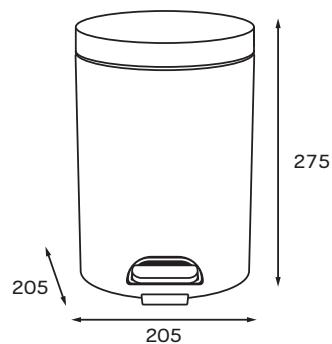

ВНУТРІШНІЙ
БАК

ПОВІЛЬНЕ, ТИХЕ
ЗАКРИТТЯ

Відро для сміття з плавним закриттям кругле 5л (колір нержавійка)

Код	Артикул	Колір	Поверхня	Об'єм, л	Габарити виробу (ВхШхГ), мм	Тип кришки	Механізм відкриття кришки	Матеріал комплектуючих
MI7076	ELLIPSE-TC0205 SS COLOR	Нержавіюча сталь	Брашована	5	275×205×205	З механізмом відкриття та плавним закриттям	Натискний на педаль	Нержавіюча сталь SUS410 0,26мм, ABS-пластик, внутрішнє відро - поліпропілен