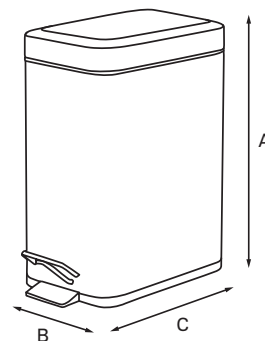

Код	Артикул	Колір	Поверхня	Об'єм, л	Габарити виробу (А×В×С), мм	Тип кришки	Механізм відкриття кришки	Матеріал комплектуючих
ZX5893	SANSА-TC0105 SS COLOR	Нержавіюча сталь	Брашована	5	310×140×292	З механізмом відкривання та плавним закриттям	Натискний на педаль	Нержавіюча сталь SUS410 0,3мм, ABS-пластик, внутрішнє відро - поліпропілен
ZX5894	SANSА-TC0105 BLACK	Чорний	Матова	5	295×140×280			Сталь 0,3мм з антикорозійним порошковим покриттям, внутрішнє відро - поліпропілен