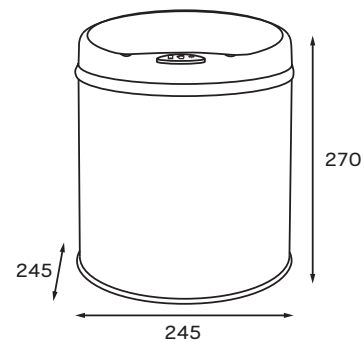

Код	Артикул	Колір	Поверхня	Об'єм, л	Габарити виробу (ВхШхГ), мм	Тип кришки	Механізм відкриття кришки	Матеріал комплектуючих
MI7083	ELLIPSE-TC0109 CHROME-BLACK	Хром з чорним	Глянцева	9	270×245×245	З сенсорною панеллю і відсіком для батареї	Інфрачервоний датчик відкриття, автоматичне закриття, кнопка ручного керування	Нержавіюча сталь SUS410 0,3мм, кришка та кільце для мішка ABC-пластик