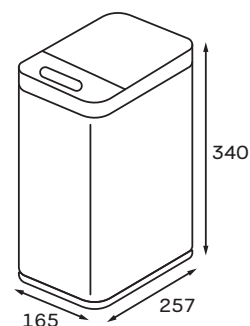

Код	Артикул	Колір	Поверхня	Об'єм, л	Габарити виробу (ВхШхГ), мм	Тип кришки	Механізм відкривання кришки	Матеріал комплектуючих
KR5588	TC-020408-02	Нержавіюча сталь	Брашована	8	340×165×257	З сенсорною панеллю і відсіком для батареї	Інфрачервоний датчик відкриття, автоматичне закриття, кнопка ручного керування	Нержавіюча сталь SUS410 0,3 мм. Кришка – ABS-пластик. Внутрішнє відро – ПП (поліпропілен). Плата PCB. Літієва батарея 2200mAh, 3.7V – 1 штука. Кабель для заряджання (вилка в комплект не входить)
KR5589	TC-020408-08	Білий	Матова					
KR5590	TC-020408-07	Графіт	Матова