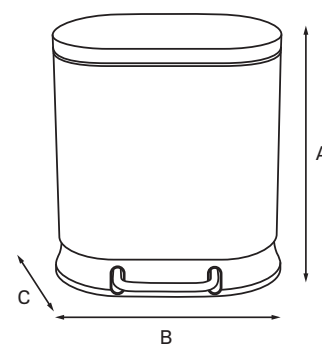

STRONG-TC0105 SS COLOR

Відро для сміття з плавним закриттям овальне 5 л (колір нержавійка)

STRONG-TC0120 SS COLOR

Відро для сміття з плавним закриттям овальне 20 л (колір нержавійка)

Код	Артикул	Колір	Поверхня	Об'єм, л	Габарити виробу (А×В×С), мм	Тип кришки	Механізм відкриття кришки	Матеріал комплектуючих
MI7080	STRONG-TC0105 SS COLOR	Нержавіюча сталь	Брашована	5	325×255×206	З механізмом відкриття та плавним закриттям	Натискний на педаль	Нержавіюча сталь SUS410 0,3мм, ABS-пластик, нейлон, внутрішнє відро - поліпропілен
MI7081	STRONG-TC0120 SS COLOR	Нержавіюча сталь	Брашована	20	546×409×315			