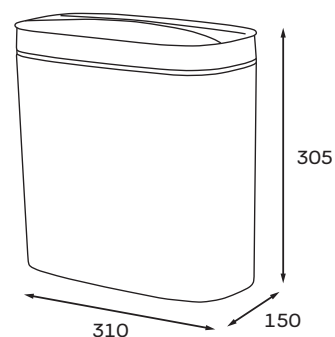

ПОВІЛЬНЕ, ТИХЕ
ЗАКРИТТЯ

FLAT-TC0109 WHITE

Відро для сміття сенсорне
овальне 9 л
(колір білий)

FLAT-TC0109 GRAPHITE

Відро для сміття сенсорне
овальне 9 л
(колір графіт)

Код	Артикул	Колір	Поверхня	Об'єм, л	Габарити виробу (ВхШхГ), мм	Тип кришки	Механізм відкриття кришки	Матеріал комплектуючих
MI7074	FLAT-TC0109 WHITE	Білий	Матова	9	305×310×150	З сенсорною панеллю і відсіком для батареї	Інфрачервоний датчик відкриття, автоматичне закриття, кнопка ручного керування, торкання	Кришка - ABS-пластик, контейнер - поліпропілен
MI7075	FLAT-TC0109 GRAPHITE	Графіт	Матова					