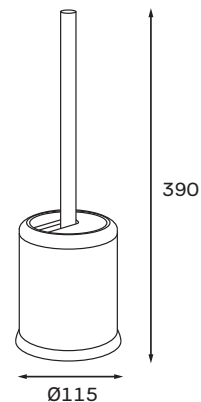

Код	Артикул	Колір	Поверхня	Габарити виробу (ВхШхГ), мм	Матеріал комплектуючих
MI7093	TOPPER-TB0201 SS COLOR	Нержавіюча сталь	Брашована	390×115×115	Корпус та ручка – нержавіюча сталь SUS410, кришка та щітка з поліпропілену
MI7094	TOPPER-TB0201 WHITE	Білий	Матова		
MI7095	TOPPER-TB0201 BLACK	Чорний	Матова		