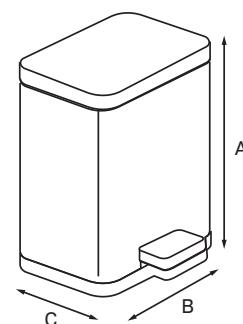

TC-010306-02

Відро для сміття з плавним закриттям прямокутне 6 л (колір нержавійка)

TC-010315-02

Відро для сміття з плавним закриттям прямокутне 15 л (колір нержавійка)

TC-010306-08

Відро для сміття з плавним закриттям прямокутне 6 л (колір білий)

TC-010306-07

Відро для сміття з плавним закриттям прямокутне 6 л (колір графіт)

TC-010315-07

Відро для сміття з плавним закриттям прямокутне 15 л (колір графіт)

Код	Артикул	Колір	Поверхня	Об'єм, л	Габарити виробу (А×В×С), мм	Тип кришки	Механізм відкриття кришки	Матеріал комплектуючих
KR5600	TC-010306-02	Нержавіюча сталь	Брашована	6	320×285×145	З механізмом відкриття та плавним закриттям	Натискний на педаль	Нержавіюча сталь SUS410 0,3мм, ABS-пластик, нейлон, внутрішнє відро - поліпропілен
KR5603	TC-010315-02			15	375×365×195			
KR5601	TC-010306-08	Білий	Матова	6	320×285×145			
KR5602	TC-010306-07	Графіт	Матова	6	320×285×145			
KR5604	TC-010315-07			15	375×365×195