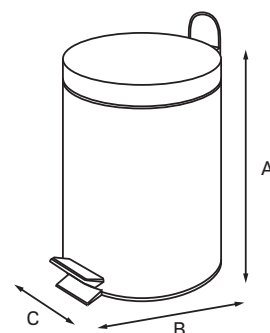

SOLO-TC01 SS COLOR

Відро для сміття кругле

НЕРЖАВІЮЧА
СТАЛЬ

НАТИСНИЙ
НА ПЕДАЛЬ

ЗАХИСТ
ВІД ПЛЯМ

ВНУТРІШНІЙ
БАК

Код	Артикул	Колір	Поверхня	Об'єм, л	Габарити виробу (А×В×С), мм	Тип кришки	Механізм відкриття кришки	Матеріал комплектуючих
ZX5895	SOLO-TC0103 SS COLOR	Нержавіюча сталь	Матова	3	245×170×170	З механізмом відкриття	Натискний на педаль	Нержавіюча сталь SUS410 0,3мм, ABS-пластик, внутрішнє відро - поліпропілен
ZX5897	SOLO-TC0105 SS COLOR			5	280×205×205			
ZX5899	SOLO-TC0107 SS COLOR			7	305×205×205			