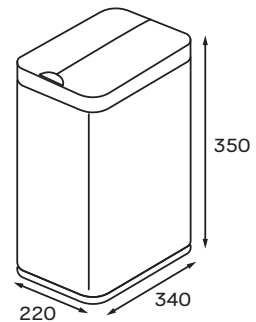

Код	Артикул	Колір	Поверхня	Об'єм, л	Габарити виробу (ВхШхГ), мм	Тип кришки	Механізм відкриття кришки	Матеріал комплектуючих
KR5582	TC-020112-02	Нержавіюча сталь	Брашована	12	350×220×340	Складеться із 2 частин із сенсорною панеллю і відсіком для батареї	Інфрачервоний датчик відкриття, автоматичне закриття	Нержавіюча сталь SUS410 0,3 мм, внутрішнє відро - поліпропілен. Плата PCB
KR5583	TC-020112-07	Графіт	Матова