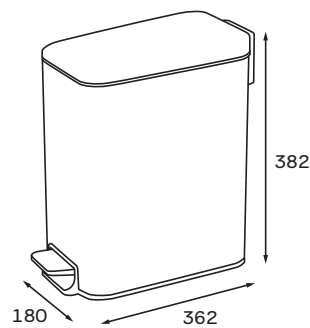

DIVERSE-TC03

DIVERSE-TC0312 SS COLOR

Відро для сміття з плавним закриттям прямокутне 12 л (колір нержавійка)

DIVERSE-TC0312 BLACK

Відро для сміття з плавним закриттям прямокутне 12 л (колір чорний)

Код	Артикул	Колір	Поверхня	Об'єм, л	Габарити виробу (ВхШхГ), мм	Тип кришки	Механізм відкриття кришки	Матеріал комплектуючих
MI7090	DIVERSE-TC0312 SS COLOR	Нержавіюча сталь	Брашована	12	382×180×362	З механізмом відкриття та плавним закриттям	Натискний на педаль	Нержавіюча сталь SUS410 0,3мм, ABS-пластик, внутрішнє відро - поліпропілен
MI7091	DIVERSE-TC0312 BLACK	Чорний	Матова	12				Сталь 0,3мм з антикорозійним порошковим покриттям, внутрішнє відро - поліпропілен