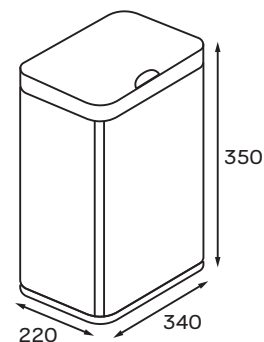

Код	Артикул	Колір	Поверхня	Об'єм, л	Габарити виробу (ВхШхГ), мм	Тип кришки	Механізм відкриття кришки	Матеріал комплектуючих
KR5584	TC-020212-02	Нержавіюча сталь	Брашована	12	350×340×220	З сенсорною панеллю і відсіком для батареї	Інфрачервоний датчик відкриття, автоматичне закриття	Нержавіюча сталь SUS410 0,3 мм. Кришка – ABS-пластик. Внутрішнє відро – ПП (поліпропілен). Плата PCB
KR5585	TC-020212-07	Графіт	Матова