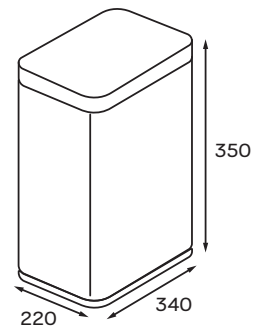

TC-020312-07

Відро для сміття сенсорне
прямокутне 12 л
(колір графіт)

Код	Артикул	Колір	Поверхня	Об'єм, л	Габарити виробу (ВхШхГ), мм	Тип кришки	Механізм відкриття кришки	Матеріал комплектуючих
KR5586	TC-020312-02	Нержавіюча сталь	Брашована	12	350×340×220	З сенсорною панеллю і відсіком для батареї	Інфрачервоний датчик відкриття, автоматичне закриття, кнопка ручного керування	Нержавіюча сталь SUS410 0,3 мм. Кришка – ABS-пластик. Внутрішнє відро – ПП (поліпропілен). Плата PCB.
KR5587	TC-020312-07	Графіт	Матова					