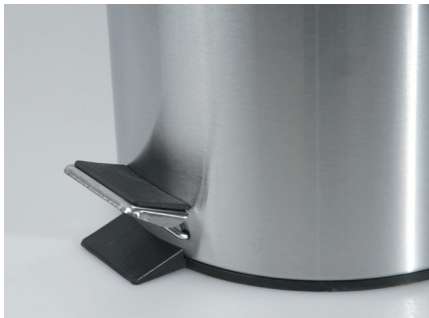

SOLO-TC01 BLACK

Відро для сміття кругле

НАТИСНИЙ
НА ПЕДАЛЬ

ЗАХИСТ
ВІД ПЛЯМ

ВНУТРІШНІЙ
БАК

Код	Артикул	Колір	Поверхня	Об'єм, л	Габарити виробу (А×В×С), мм	Тип кришки	Механізм відкриття кришки	Матеріал комплектуючих
ZX5896	SOLO-TC0103 BLACK	Чорний	Матова	3	258×168×168	З механізмом відкриття	Натискний на педаль	Сталь 0,3мм з антикорозійним порошковим покриттям, внутрішнє відро - поліпропілен
ZX5898	SOLO-TC0105 BLACK			5	280×205×205			
ZX5900	SOLO-TC0107 BLACK			7	305×205×205			