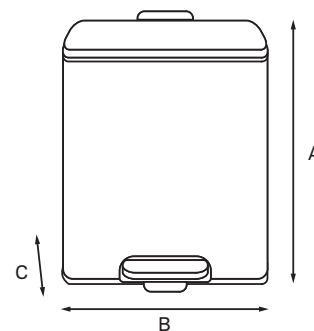

Код	Артикул	Колір	Поверхня	Об'єм, л	Габарити виробу (А×В×С), мм	Тип кришки	Механізм відкриття кришки	Матеріал комплектуючих
ZX5889	KUBIX-TC0106 SS COLOR	Нержавіюча сталь	Брашована	6	255×235×195	З механізмом відкриття та плавним закриттям	Натискний на педаль	Нержавіюча сталь SUS410 0,3мм, ABS-пластик, внутрішнє відро - поліпропілен
ZX5891	KUBIX-TC0108 SS COLOR	Нержавіюча сталь	Брашована	8	335×235×195			
ZX5890	KUBIX-TC0106 BLACK	Чорний	Матова	6	255×235×195			Сталь 0,3мм з антикорозійним порошковим покриттям, ABS-пластик, внутрішнє відро - поліпропілен
ZX5892	KUBIX-TC0108 BLACK	Чорний	Матова	8	335×235×195