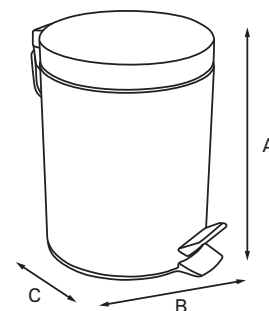

STRONG-MB01 BLACK

Відро для сміття кругле

НАТИСНИЙ
НА ПЕДАЛЬ

ЗАХИСТ
ВІД ПЛЯМ

ВНУТРІШНІЙ
БАК

Код	Артикул	Колір	Поверхня	Об'єм, л	Габарити виробу (А×В×С), мм	Тип кришки	Механізм відкриття кришки	Матеріал комплектуючих
ZX4623	STRONG-MB0103 BLACK	Чорний	Матова	3	270×170×170	З механізмом відкриття	Натискний на педаль	Сталь 0,3мм з антикорозійним порошковим покриттям, внутрішнє відро - поліпропілен
ZX4625	STRONG-MB0105 BLACK			5	280×210×210			
ZX4627	STRONG-MB0112 BLACK			12	400×250×250			
ZX4629	STRONG-MB0116 BLACK			16	420×245×245			
ZX4631	STRONG-MB0120 BLACK			20	500×240×240			
ZX4633	STRONG-MB0130 BLACK			30	650×300×300			
ZX4635	STRONG-MB0140 BLACK			40	700×350×350