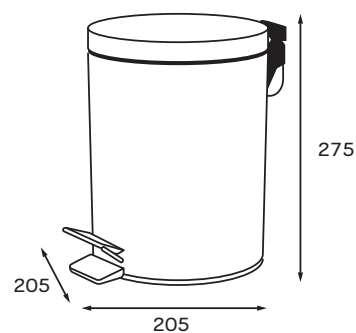

SOLO-TC02

НЕРЖАВІЮЧА
СТАЛЬ

ЗАХИСТ
ВІД ПЛЯМ

НАТИСНИЙ
НА ПЕДАЛЬ

ВНУТРІШНІЙ
БАК

ПОВІЛЬНЕ, ТИХЕ
ЗАКРИТТЯ

Відро для сміття з плавним закриттям кругле 5л (колір нержавійка)

Код	Артикул	Колір	Поверхня	Об'єм, л	Габарити виробу (ВхШхГ), мм	Тип кришки	Механізм відкриття кришки	Матеріал комплектуючих
ZX5888	SOLO-TC0205 SS COLOR	Нержавіюча сталь	Брашована	5	275×205×205	З механізмом відкриття та плавним закриттям	Натискний на педаль	Нержавіюча сталь SUS410 0,3мм, ABS-пластик, внутрішнє відро - поліпропілен