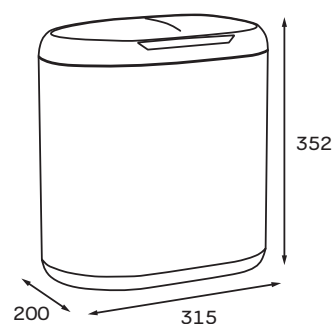

Відро для сміття сенсорне овальне 12 л (колір білий)

Для керування перемикачем кришки у цьому приладі використовується інфрачервоний датчик руху.

Прилад має функцію ручного керування.

Код	Артикул	Колір	Поверхня	Об'єм, л	Габарити виробу (ВхШхГ), мм	Тип кришки	Механізм відкриття кришки	Матеріал комплектуючих
MI7082	TOPPER-TC0112 WHITE	Білий	Глянцева	12	352×315×200	З сенсорною панеллю і відсіком для батареї	Інфрачервоний датчик відкриття, автоматичне закриття, кнопка ручного керування	Нержавіюча сталь SUS410 0,3мм, кришка поліпропілен, кільце для мішка ABC-пластик