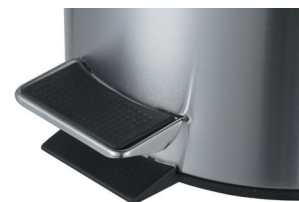

SOLO-TC02

НЕРЖАВІЮЧА
СТАЛЬ

ЗАХИСТ
ВІД ПЛЯМ

НАТИСНИЙ
НА ПЕДАЛЬ

ВНУТРІШНІЙ
БАК

ПОВІЛЬНЕ, ТИХЕ
ЗАКРИТТЯ

Код	Артикул	Колір	Поверхня	Об'єм, л	Габарити виробу (ВхШхГ), мм	Тип кришки	Механізм відкриття кришки	Матеріал комплектуючих
ZX5888	SOLO-TC0205 SS COLOR	Нержавіюча сталь	Брашована	5	275×205×205	З механізмом відкриття та плавним закриттям	Натискний на педаль	Нержавіюча сталь SUS410 0,3мм, ABS-пластик, внутрішнє відро - поліпропілен