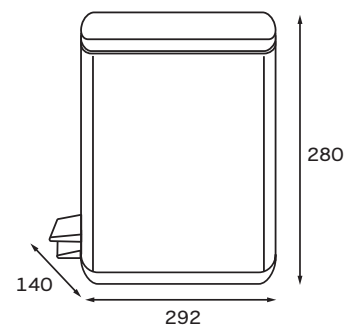

Код	Артикул	Колір	Поверхня	Об'єм, л	Габарити виробу (ВхШхГ), мм	Тип кришки	Механізм відкриття кришки	Матеріал комплектуючих
MI7062	QUADRO-TC0105 SS COLOR	Нержавіюча сталь	Брашована	5	280×140×292	З механізмом відкриття та плавним закриттям	Натискний на педаль	Нержавіюча сталь SUS410 0,3мм, ABS-пластик, внутрішнє відро - поліпропілен
MI7061	QUADRO-TC0105 BLACK	Чорний	Матова	5				Сталь 0,3мм з антикорозійним порошковим покриттям, ABS-пластик, нейлон, внутрішнє відро - поліпропілен