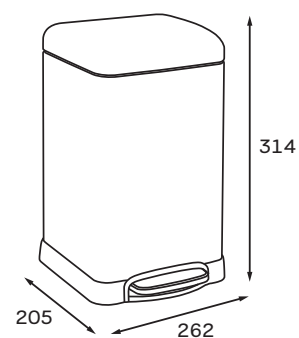

Код	Артикул	Колір	Поверхня	Об'єм, л	Габарити виробу (А×В×С), мм	Тип кришки	Механізм відкриття кришки	Матеріал комплектуючих
MI7092	STYLE-TC0106 SS COLOR	Нержавіюча сталь	Глянцева	6	314×262×205	З механізмом відкриття та плавним закриттям	Натискний на педаль	Нержавіюча сталь SUS410 0,3мм, ABS-пластик, внутрішнє відро - поліпропілен