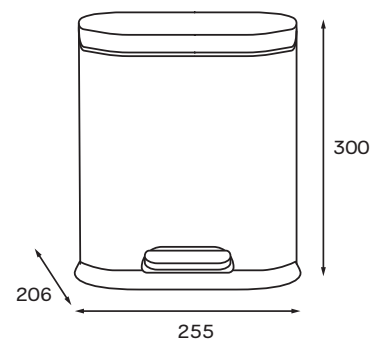

Відро для сміття з плавним закриттям овальне 5л (колір нержавійка)

Код	Артикул	Колір	Поверхня	Об'єм, л	Габарити виробу (ВхШхГ), мм	Тип кришки	Механізм відкриття кришки	Матеріал комплектуючих
MI7059	TOPPER-TC0205 SS COLOR	Нержавіюча сталь	Брашована	5	300×255×206	З механізмом відкриття та плавним закриттям	Натискний на педаль	Нержавіюча сталь SUS410 0,3мм, ABS-пластик, нейлон, внутрішнє відро - поліпропілен