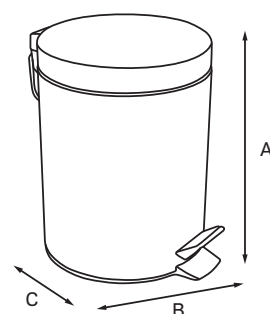

STRONG-MB01 WHITE

Відро для сміття кругле

НАТИСНИЙ
НА ПЕДАЛЬ

ЗАХИСТ
ВІД ПЛЯМ

ВНУТРІШНІЙ
БАК

Код	Артикул	Колір	Поверхня	Об'єм, л	Габарити виробу (А×В×С), мм	Тип кришки	Механізм відкриття кришки	Матеріал комплектуючих
ZX4622	STRONG-MB0103 WHITE	Білий	Матова	3	270×170×170	З механізмом відкриття	Натискний на педаль	Сталь 0,3мм з антикорозійним порошковим покриттям, внутрішнє відро - поліпропілен
ZX4624	STRONG-MB0105 WHITE			5	280×210×210			
ZX4626	STRONG-MB0112 WHITE			12	400×250×250			
ZX4628	STRONG-MB0116 WHITE			16	420×245×245			
ZX4630	STRONG-MB0120 WHITE			20	500×240×240			
ZX4632	STRONG-MB0130 WHITE			30	650×300×300			
ZX4634	STRONG-MB0140 WHITE			40	700×350×350			