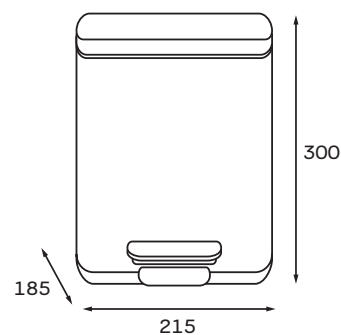

НЕРЖАВІЮЧА
СТАЛЬ

АНТИВІДБИТОК
ПАЛЬЦЯ

ЗАХИСТ
ВІД ПЛЯМ

НАТИСНИЙ
НА ПЕДАЛЬ

ВНУТРІШНІЙ
БАК

ПОВІЛЬНЕ, ТИХЕ
ЗАКРИТТЯ

Відро для сміття з плавним закриттям прямокутне 5л (колір нержавіюча)