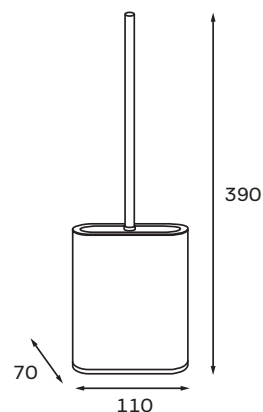

Код	Артикул	Колір	Поверхня	Габарити виробу (ВхШхГ), мм	Матеріал комплектуючих
MI7066	DIVERSE-TB0101 SS COLOR	Нержавіюча сталь	Брашована	390×110×70	Тримач і ручка нержавіюча сталь SUS410, насадка щітки TPR
MI7064	DIVERSE-TB0101 WHITE	Білий	Матова		
MI7065	DIVERSE-TB0101 BLACK	Чорний	Матова		