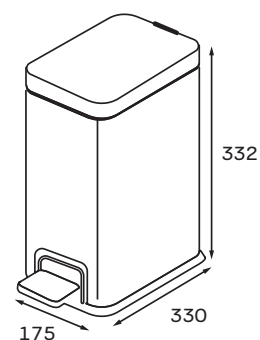

Код	Артикул	Колір	Поверхня	Об'єм, л	Габарити виробу (ВхШхГ), мм	Тип кришки	Механізм відкриття кришки	Матеріал комплектуючих
KR5591	TC-010108-07	Графіт	Матова	8	332×175×330	З механізмом відкриття та плавним закриттям	Натискний на педаль	Нержавіюча сталь SUS410 0,3мм, ABS-пластик, нейлон, внутрішнє відро - поліпропілен
KR5592	TC-010108-08	Білий	Матова	8	332×175×330			
KR5593	TC-010108-05	Чорний	Матова	8	332×175×330			