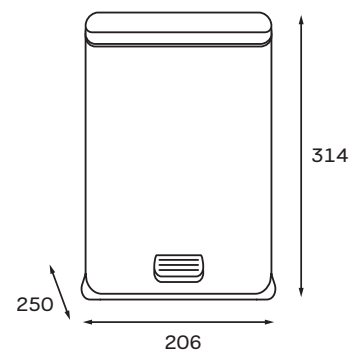

Код	Артикул	Колір	Поверхня	Об'єм, л	Габарити виробу (ВхГхШ), мм	Тип кришки	Механізм відкриття кришки	Матеріал комплектуючих
MI7063	OLIVARY-TC0105 GRAPHITE	Графіт	Матова	5	314×250×206	З механізмом відкриття та плавним закриттям	Натискний на педаль	Сталь 0,3мм з антикорозійним порошковим покриттям, ABS-пластик, нейлон, внутрішнє відро - поліпропілен