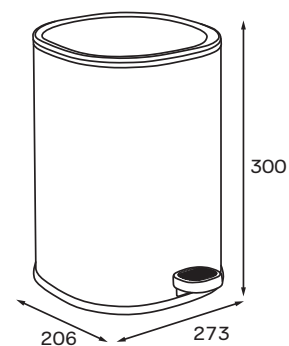

Код	Артикул	Колір	Поверхня	Об'єм, л	Габарити виробу (А×В×С), мм	Тип кришки	Механізм відкриття кришки	Матеріал комплектуючих
ZX5901	PRIME-TC0105 WHITE	Білий	Матова	5	300×273×206	З механізмом відкриття та плавним закриттям	Натискний на педаль	Сталь 0,3 мм з антикорозійним порошковим покриттям, кришка ABS-пластик, внутрішнє відро - поліпропілен
ZX5902	PRIME-TC0105 BLACK	Чорний	Матова	5	300×273×206