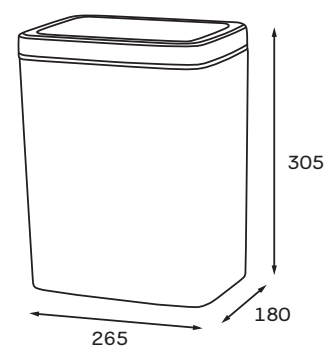

Код	Артикул	Колір	Поверхня	Об'єм, л	Габарити виробу (ВхШхГ), мм	Тип кришки	Механізм відкриття кришки	Матеріал комплектуючих
MI7073	WAVE-TC0110 WHITE	Білий	Матова	10	305×265×180	З сенсорною панеллю і відсіком для батареї	Інфрачервоний датчик відкриття, автоматичне закриття, кнопка ручного керування	Кришка - ABS-пластик, контейнер - поліпропілен