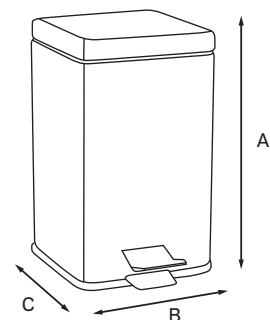

Z-415/ Z-416 CHROME

Відро для сміття квадратне

НЕРЖАВІЮЧА
СТАЛЬ

НАТИСНИЙ
НА ПЕДАЛЬ

ВНУТРІШНІЙ
БАК

Код	Артикул	Колір	Поверхня	Об'єм, л	Габарити виробу (А×В×С), мм	Тип кришки	Механізм відкриття кришки	Матеріал комплектуючих
ZX0540	Z-415 CHROME	Хром	Глянцева	6	300×205×205	З механізмом відкриття	Натискний на педаль	Нержавіюча сталь SUS410 0,3мм, ABS-пластик, внутрішнє відро - поліпропілен
ZX0541	Z-416 CHROME			12	385×230×230			