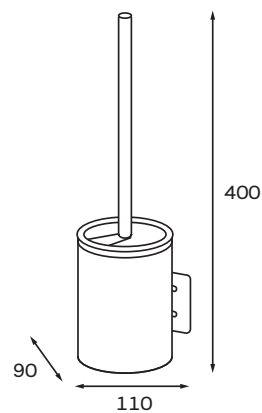

DIVERSE-TB0102

Premium

Код	Артикул	Колір	Поверхня	Габарити виробу (ВхШхГ), мм	Матеріал комплектуючих
MI7069	DIVERSE-TB0102 SS COLOR	Нержавіюча сталь	Брашована	400x110x90	Тримач і ручка - сталь, щітка ПП (поліпропілен)