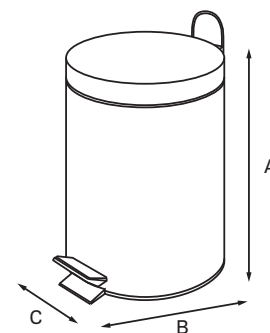

SOLO-TC01 BLACK

Відро для сміття кругле

НАТИСНИЙ
НА ПЕДАЛЬ

ЗАХИСТ
ВІД ПЛЯМ

ВНУТРІШНІЙ
БАК

Код	Артикул	Колір	Поверхня	Об'єм, л	Габарити виробу (А×В×С), мм	Тип кришки	Механізм відкриття кришки	Матеріал комплектуючих
ZX5896	SOLO-TC0103 BLACK	Чорний	Матова	3	258×168×168	З механізмом відкриття	Натискний на педаль	Сталь 0,3мм з антикорозійним порошковим покриттям, внутрішнє відро - поліпропілен
ZX5898	SOLO-TC0105 BLACK			5	280×205×205			
ZX5900	SOLO-TC0107 BLACK			7	305×205×205			