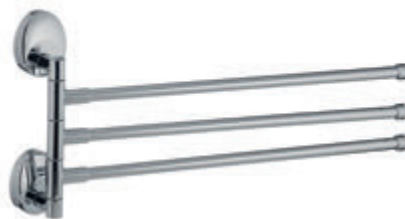

LR3313
Полотенцедержатель поворотный
(3 планки)