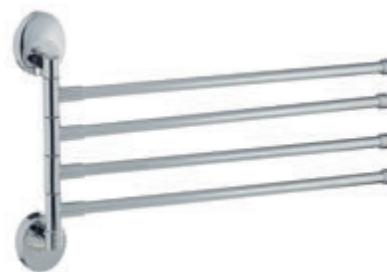

LR3310
Ёрш с крышкой
настенный (стекло)

LR3327
Дозатор настенный
матовый (стекло)

LR3312
Полотенцедержатель поворотный
(2 планки)

LR3313
Полотенцедержатель поворотный
(3 планки)

LR3314
Полотенцедержатель поворотный
(4 планки)