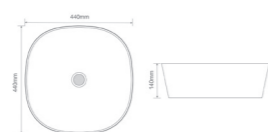

DIVERSE-0106 BLACK

Назва	Раковина керамічна накладна
Колір	Чорний матовий
Форма	Квадратна
Розмір, мм	440x440x140