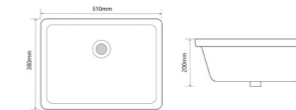

ELLIPSE-1701

Назва	Раковина керамічна врізна
Колір	Білий
Форма	Овальна
Розмір, мм	570x385x205

STYLE-1701

Назва	Раковина керамічна врізна
Колір	Білий
Форма	Квадратна
Розмір, мм	510x380x200

TOPPER-1701

Назва	Раковина керамічна врізна
Колір	Білий
Форма	Овальна
Розмір, мм	495x405x205