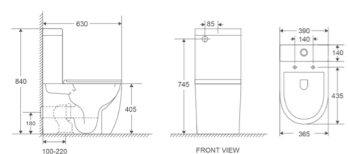

Назва	Унітаз-компакт
Колір	Білий
Форма	Квадратна
Розмір, мм	630x350x805

WAVE-0405-R

Назва	Унітаз-компакт
Колір	Білий
Форма	Овальна
Розмір, мм	630x350x795

ELLIPSE-0401-T1

Назва	Унітаз-компакт
Колір	Білий
Форма	Заокруглена
Розмір, мм	630x390x840