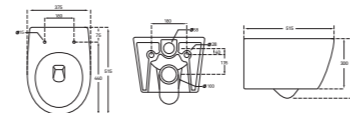

Назва	Унітаз підвісний
Колір	Білий
Форма	Заокруглена
Розмір, мм	520x360x365

ELLIPSE-0306-T3

Назва	Унітаз підвісний
Колір	Білий
Форма	Заокруглена
Розмір, мм	520x360x365

ELLIPSE-0307-T3

Назва	Унітаз підвісний
Колір	Білий
Форма	Заокруглена
Розмір, мм	520x373x365