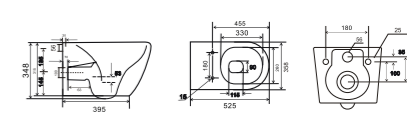

ELLIPSE-0306-R

Назва	Унітаз підвісний
Колір	Білий
Форма	Заокруглена
Розмір, мм	520x360x365