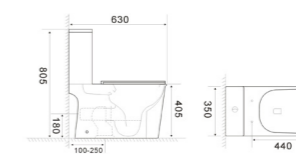

Назва	Унітаз-компакт
Колір	Білий
Форма	Квадратна
Розмір, мм	630x350x805

WAVE-0405-R