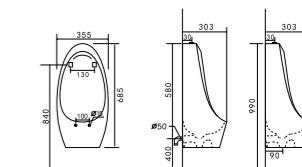

BEVEL-1004

Назва	Пісуар підвісний
Колір	Білий
Управління	Механічне
Розмір, мм	340x305x685