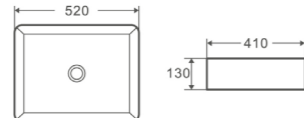

Назва	Раковина керамічна накладна
Колір	Графіт
Форма	Прямокутна
Розмір, мм	490x395x135

DIVERSE-0116 GRAY

Назва	Раковина керамічна накладна
Колір	Графіт
Форма	Прямокутна
Розмір, мм	455x330x135

СЕРІЯ **QUADRO**

QUADRO-0101

Назва	Раковина керамічна накладна
Колір	Білий
Форма	Прямокутна
Розмір, мм	475x370x140

QUADRO-0102

Назва	Раковина керамічна накладна
Колір	Білий
Форма	Прямокутна
Розмір, мм	520x410x130

QUADRO-0103

Назва	Раковина керамічна накладна
Колір	Білий
Форма	Прямокутна
Розмір, мм	480x370x130

QUADRO-0107 EDGE BLACK

Назва	Раковина керамічна накладна
Колір	Білий з чорним краєм
Форма	Прямокутна
Розмір, мм	600x340x110