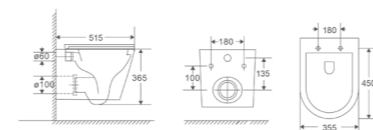

BEVEL-0301-T3

Назва	Унітаз підвісний
Колір	Білий
Форма	Конусна
Розмір, мм	515x355x365