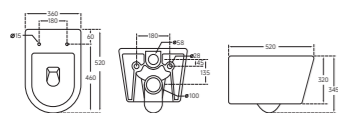

Назва	Унітаз підвісний
Колір	Білий
Форма	Заокруглена
Розмір, мм	520x360x365

ELLIPSE-0306-T3

Назва	Унітаз підвісний
Колір	Білий
Форма	Заокруглена
Розмір, мм	520x360x365

ELLIPSE-0307-T3

Назва	Унітаз підвісний
Колір	Білий
Форма	Заокруглена
Розмір, мм	520x373x365