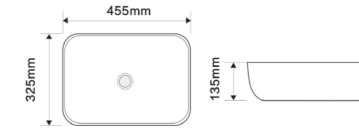

DIVERSE-0114 MARBLE

Назва	Раковина керамічна накладна
Колір	Мармур
Форма	Прямокутна
Розмір, мм	455x325x135