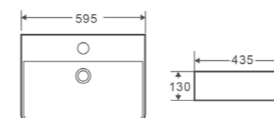

QUADRO-1201-L

Назва	Раковина керамічна підвісна
Колір	Білий
Форма	Прямокутна
Розмір, мм	430x265x135

QUADRO-0201

Назва	Раковина керамічна підвісна-накладна
Колір	Білий
Форма	Прямокутна
Розмір, мм	500x420x120

QUADRO-0202

Назва	Раковина керамічна підвісна-накладна
Колір	Білий
Форма	Прямокутна
Розмір, мм	600x420x120

QUADRO-0205

Назва	Раковина керамічна підвісна-накладна
Колір	Білий
Форма	Прямокутна
Розмір, мм	410x360x130