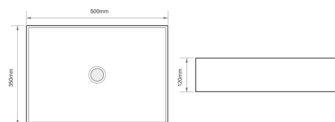

QUADRO-0101

Назва	Раковина керамічна накладна
Колір	Білий
Форма	Прямокутна
Розмір, мм	475x370x140

QUADRO-0102

Назва	Раковина керамічна накладна
Колір	Білий
Форма	Прямокутна
Розмір, мм	520x410x130

QUADRO-0103

Назва	Раковина керамічна накладна
Колір	Білий
Форма	Прямокутна
Розмір, мм	480x370x130

QUADRO-0107 EDGE BLACK

Назва	Раковина керамічна накладна
Колір	Білий з чорним краєм
Форма	Прямокутна
Розмір, мм	600x340x110

QUADRO-0106

Назва	Раковина керамічна накладна
Колір	Білий
Форма	Прямокутна
Розмір, мм	600x355x130

QUADRO-0209

Назва	Раковина керамічна накладна
Колір	Білий
Форма	Прямокутна
Розмір, мм	600x370x140

QUADRO-0104

Назва	Раковина керамічна накладна
Колір	Білий
Форма	Прямокутна
Розмір, мм	500x350x120

QUADRO-0207

Назва	Раковина керамічна накладна
Колір	Білий
Форма	Прямокутна
Розмір, мм	480x260x125

QUADRO-0208 MARBLE

Назва	Раковина керамічна накладна
Колір	Мармур
Форма	Прямокутна
Розмір, мм	480x315x140