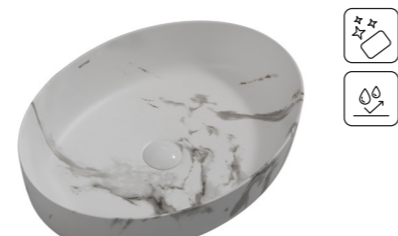

Назва	Раковина керамічна накладна
Колір	Білий
Форма	Овальна
Розмір, мм	515x400x130

ELLIPSE-0105

Назва	Раковина керамічна накладна
Колір	Білий
Форма	Овальна
Розмір, мм	600x400x150

ELLIPSE-0105 EDGE GOLD

Назва	Раковина керамічна накладна
Колір	Білий з золотим краєм
Форма	Овальна
Розмір, мм	600x400x150

ELLIPSE-0105 MARBLE-BLACK

Назва	Раковина керамічна накладна
Колір	Мармур з чорним
Форма	Овальна
Розмір, мм	600x400x150

ELLIPSE-0102 MARBLE

Назва	Раковина керамічна накладна
Колір	Мармур
Форма	Овальна
Розмір, мм	515x400x130

ELLIPSE-0103

Назва	Раковина керамічна накладна
Колір	Білий
Форма	Овальна
Розмір, мм	550x390x140

ELLIPSE-0104 MARBLE

Назва	Раковина керамічна накладна
Колір	Мармур
Форма	Овальна
Розмір, мм	550x415x140

ELLIPSE-0109 GRAY