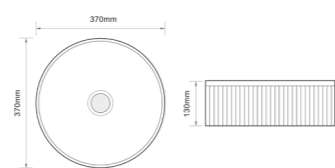

СЕРІЯ **WAVE**

WAVE-0101

Назва	Раковина керамічна накладна
Колір	Білий
Форма	Кругла
Розмір, мм	400x400x125

WAVE-0102 MARBLE

Назва	Раковина керамічна накладна
Колір	Мармур
Форма	Кругла
Розмір, мм	370x370x130