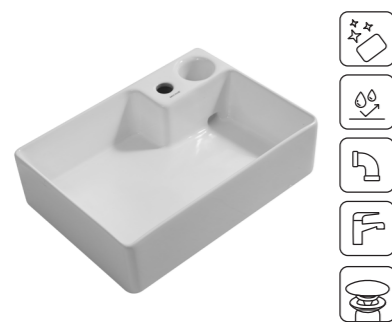

QUADRO-0108 GRAY

Назва	Раковина керамічна накладна
Колір	Графіт
Форма	Прямокутна
Розмір, мм	550x390x145

Сучасний дизайн.

Трендові кольори.

СЕРІЯ **STYLE**

STYLE-0201

Назва	Раковина керамічна накладна з донним клапаном
Колір	Білий
Форма	Квадратна
Розмір, мм	520x375x140