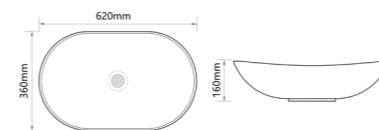

СЕРІЯ **WAVE**

WAVE-0101

Назва	Раковина керамічна накладна
Колір	Білий
Форма	Кругла
Розмір, мм	400x400x125

WAVE-0102 MARBLE

Назва	Раковина керамічна накладна
Колір	Мармур
Форма	Кругла
Розмір, мм	370x370x130

WAVE-0103 MARBLE

Назва	Раковина керамічна накладна
Колір	Мармур
Форма	Заокруглена
Розмір, мм	380x380x170

WAVE-0104 MARBLE

Назва	Раковина керамічна накладна
Колір	Мармур
Форма	Заокруглена
Розмір, мм	460x420x130

WAVE-0201 MARBLE

Назва	Раковина керамічна накладна
Колір	Мармур
Форма	Квадратна
Розмір, мм	430x430x150

WAVE-0105

Назва	Раковина керамічна накладна
Колір	Білий
Форма	Овальна
Розмір, мм	620x360x160

WAVE-0105 EDGE BLACK

Назва	Раковина керамічна накладна
Колір	Білий з чорним краєм
Форма	Овальна
Розмір, мм	620x360x160

WAVE-0105 EDGE GOLD

Назва	Раковина керамічна накладна
Колір	Білий з золотим краєм
Форма	Овальна
Розмір, мм	620x360x160