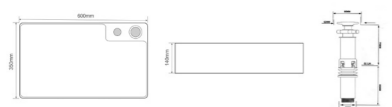

STYLE-0202

Назва	Раковина керамічна накладна з донним клапаном
Колір	Білий
Форма	Квадратна
Розмір, мм	600x350x140