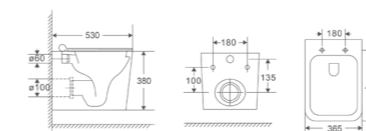

QUADRO-0302-R

Назва	Унітаз підвісний
Колір	Білий
Форма	Квадратна
Розмір, мм	530x360x365