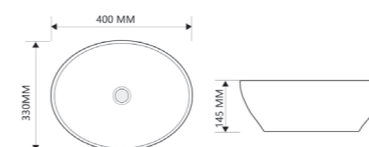

ELLIPSE-0201

Назва	Раковина керамічна накладна
Колір	Білий
Форма	Овальна
Розмір, мм	505x385x120

ELLIPSE-0202

Назва	Раковина керамічна накладна
Колір	Білий
Форма	Овальна
Розмір, мм	610x400x120

ELLIPSE-0107

Назва	Раковина керамічна накладна
Колір	Білий
Форма	Овальна
Розмір, мм	345x265x120

ELLIPSE-0108 MARBLE

Назва	Раковина керамічна накладна
Колір	Мармур
Форма	Овальна
Розмір, мм	400x330x145

ELLIPSE-0108 EDGE BLACK