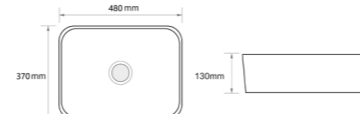

Назва	Раковина керамічна накладна
Колір	Графіт
Форма	Прямокутна
Розмір, мм	490x395x135

DIVERSE-0116 GRAY

Назва	Раковина керамічна накладна
Колір	Графіт
Форма	Прямокутна
Розмір, мм	455x330x135

СЕРІЯ **QUADRO**

QUADRO-0101

Назва	Раковина керамічна накладна
Колір	Білий
Форма	Прямокутна
Розмір, мм	475x370x140

QUADRO-0102

Назва	Раковина керамічна накладна
Колір	Білий
Форма	Прямокутна
Розмір, мм	520x410x130

QUADRO-0103

Назва	Раковина керамічна накладна
Колір	Білий
Форма	Прямокутна
Розмір, мм	480x370x130

QUADRO-0107 EDGE BLACK

Назва	Раковина керамічна накладна
Колір	Білий з чорним краєм
Форма	Прямокутна
Розмір, мм	600x340x110