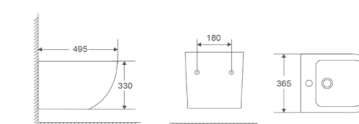

QUADRO-0501

Назва	Біде підвісне
Колір	Білий
Форма	Квадратна
Розмір, мм	485x345x325

Premium

BEVEL-0501

Назва	Біде підвісне
Колір	Білий
Форма	Конусна
Розмір, мм	515x360x345

Premium

ELLIPSE-0501

Назва	Біде підвісне
Колір	Білий
Форма	Заокруглена
Розмір, мм	495x365x325