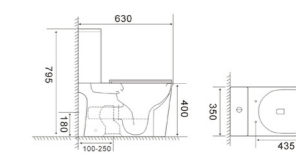

Назва	Унітаз-компакт
Колір	Білий
Форма	Овальна
Розмір, мм	630x350x795

ELLIPSE-0401-T1