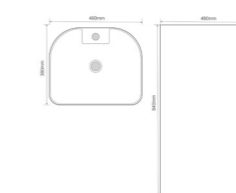

DIVERSE-1102 MARBLE

Назва	Раковина керамічна моноблок
Колір	Мармур
Форма	Прямокутна
Розмір, мм	460x380x840