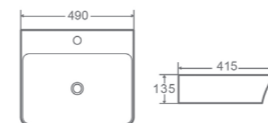

Назва	Раковина керамічна підвісна-накладна
Колір	Білий
Форма	Прямокутна
Розмір, мм	485x410x125

BEVEL-0202