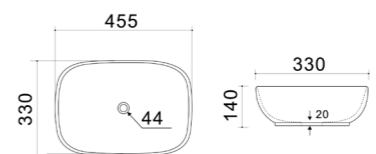

DIVERSE-0102

Назва	Раковина керамічна накладна
Колір	Білий
Форма	Прямокутна
Розмір, мм	610x400x145

DIVERSE-0101

Назва	Раковина керамічна накладна
Колір	Білий
Форма	Прямокутна
Розмір, мм	490x395x150

DIVERSE-0101 BLACK

Назва	Раковина керамічна накладна
Колір	Чорний матовий
Форма	Прямокутна
Розмір, мм	490x395x150

DIVERSE-0107

Назва	Раковина керамічна накладна
Колір	Білий
Форма	Прямокутна
Розмір, мм	505x405x140

DIVERSE-0115 GRAY

Назва	Раковина керамічна накладна
Колір	Графіт
Форма	Прямокутна
Розмір, мм	490x395x135

DIVERSE-0116 GRAY

Назва	Раковина керамічна накладна
Колір	Графіт
Форма	Прямокутна
Розмір, мм	455x330x135

СЕРІЯ **QUADRO**

QUADRO-0101

Назва	Раковина керамічна накладна
Колір	Білий
Форма	Прямокутна
Розмір, мм	475x370x140

QUADRO-0102

Назва	Раковина керамічна накладна
Колір	Білий
Форма	Прямокутна
Розмір, мм	520x410x130

QUADRO-0103