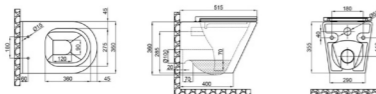

Назва	Унітаз підвісний
Колір	Білий
Форма	Конусна
Розмір, мм	485x360x365

BEVEL-0301-R BLACK

Назва	Унітаз підвісний
Колір	Чорний матовий
Форма	Конусна
Розмір, мм	515x355x365

BEVEL-0301-T3 BLACK

Назва	Унітаз підвісний
Колір	Чорний матовий
Форма	Конусна
Розмір, мм	515x355x365