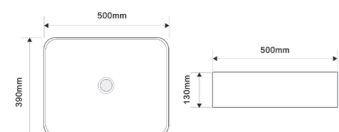

WAVE-0105 WHITE-BLACK

Назва	Раковина керамічна накладна
Колір	Білий з чорним
Форма	Овальна
Розмір, мм	620x360x160

WAVE-0105 MARBLE

Назва	Раковина керамічна накладна
Колір	Мармур
Форма	Овальна
Розмір, мм	620x360x160

WAVE-0106 MARBLE

Назва	Раковина керамічна накладна
Колір	Мармур
Форма	Овальна
Розмір, мм	620x360x160

СЕРІЯ **DIVERSE**

DIVERSE-0110

Назва	Раковина керамічна накладна
Колір	Білий
Форма	Прямокутна
Розмір, мм	500x390x130