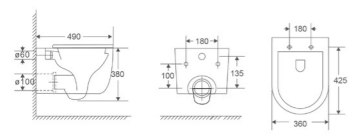

ВІДМІННА ГАРАНТОВАНА ЯКІСТЬ:

- Тільки справжня зносостійка порцеляна. Високоякісна сировина не вбирає воду й запахи та не збирає наліт на поверхні. Вона прослужить близько 50-ти років і тому аж 10 років гарантії.
- Міцна та щільна структура, гладка та рівна поверхня завдяки автоматизованому сучасному обладнанню та високоякісній сировині.
- Удосконалена технологія формування та випалу при високих температурах забезпечують тривку, глясову поверхню, стійку до подряпин та плям.