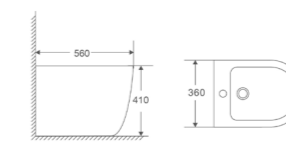

BEVEL-0601

Назва	Біде підлогове
Колір	Білий
Форма	Конусна
Розмір, мм	580x360x425