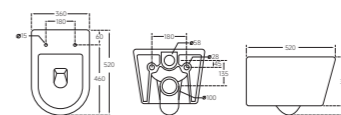

BEVEL-0304-T1 BLACK

Назва	Унітаз підвісний
Колір	Чорний матовий
Форма	Конусна
Розмір, мм	480x360x360

BEVEL-0302-R

Назва	Унітаз підвісний
Колір	Білий
Форма	Конусна
Розмір, мм	520x360x365

BEVEL-0302-T3

Назва	Унітаз підвісний
Колір	Білий
Форма	Конусна
Розмір, мм	520x360x365