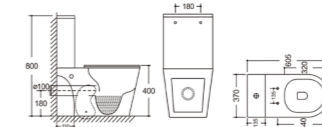

Назва	Унітаз-компакт
Колір	Білий
Форма	Конусна
Розмір, мм	605x370x800

BEVEL-0407-T1