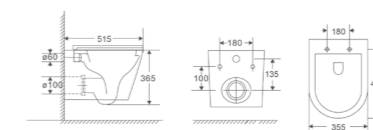

MIXXUS™
SANITARY WARES
Premium

BEVEL-0301-R

Назва	Унітаз підвісний
Колір	Білий
Форма	Конусна
Розмір, мм	515x355x365

BEVEL-0301-T3

Назва	Унітаз підвісний
Колір	Білий
Форма	Конусна
Розмір, мм	515x355x365

BEVEL-0303-T3