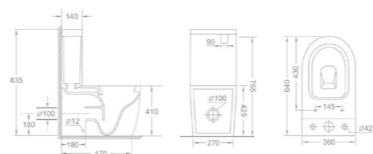

Назва	Унітаз-компакт
Колір	Білий
Форма	Заокруглена
Розмір, мм	640x360x835