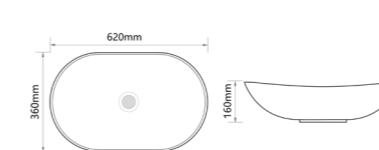

WAVE-0103 MARBLE

Назва	Раковина керамічна накладна
Колір	Мармур
Форма	Заокруглена
Розмір, мм	380x380x170

WAVE-0104 MARBLE

Назва	Раковина керамічна накладна
Колір	Мармур
Форма	Заокруглена
Розмір, мм	460x420x130

WAVE-0201 MARBLE

Назва	Раковина керамічна накладна
Колір	Мармур
Форма	Квадратна
Розмір, мм	430x430x150

WAVE-0105

Назва	Раковина керамічна накладна
Колір	Білий
Форма	Овальна
Розмір, мм	620x360x160

WAVE-0105 EDGE BLACK

Назва	Раковина керамічна накладна
Колір	Білий з чорним краєм
Форма	Овальна
Розмір, мм	620x360x160

WAVE-0105 EDGE GOLD

Назва	Раковина керамічна накладна
Колір	Білий з золотим краєм
Форма	Овальна
Розмір, мм	620x360x160

WAVE-0105 WHITE-BLACK

Назва	Раковина керамічна накладна
Колір	Білий з чорним
Форма	Овальна
Розмір, мм	620x360x160

WAVE-0105 MARBLE

Назва	Раковина керамічна накладна
Колір	Мармур
Форма	Овальна
Розмір, мм	620x360x160