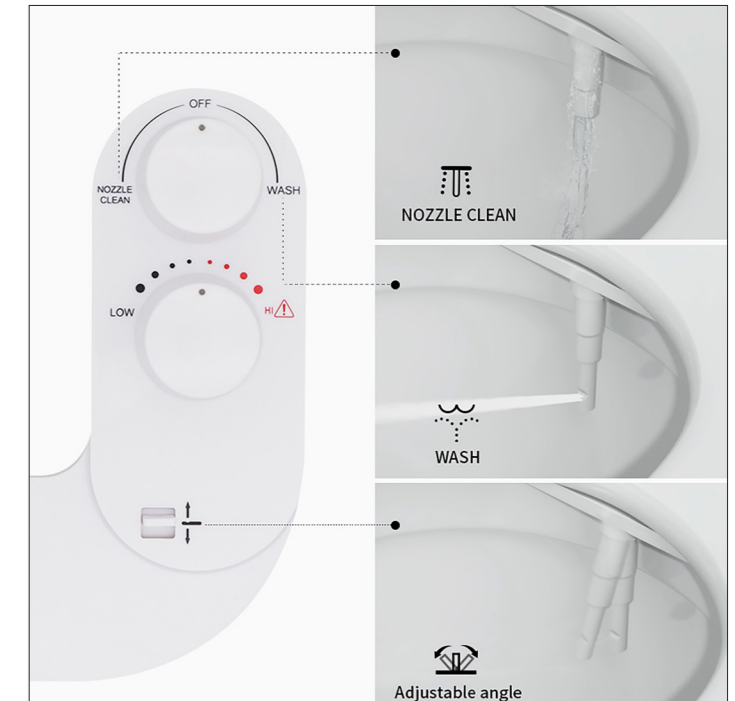

- Без електрики
- Самоочищувальна насадка
- Ультратонкий розмір
- Регулювання напору води
- Контроль температури
- Легкий монтаж