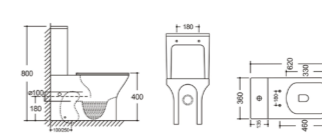

Назва	Унітаз-компакт
Колір	Білий
Форма	Квадратна
Розмір, мм	620x360x800