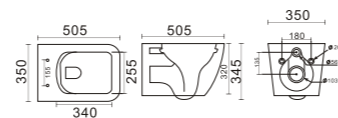

ЗЛИВ ВОДИ: МАЄМО РІШЕННЯ БЕЗ РОЗБРИЗКУВАНЬ ТА ШУМУ

Типи систем змиву

- **ДУШОВИЙ** змив (або круговий прямий). Його ще часто називають традиційним або обідковим. Унітаз з таким типом змиву має під обідком невеликі отвори, які розташовані по всьому периметру чаші через певні рівні відстані. Саме через них проходить вода під час спуску та стікає униз. Такий змив доволі тихий і не допускає бризок води, але разом з тим гірше змиває, менш гігієнічний, оскільки під обідком накопичуються бруд і бактерії, утворюється вапняний наліт і розмножуються мікроорганізми. Як наслідок — унітази з таким змивом потребують частішого догляду, їх важче мити.

- **Воронкоподібний RIMLESS**. Унітази з таким типом змиву ще інколи називають безобідковими. Більшість безобідкових унітазів мають невеликі обмежувачі потоку, вони відрізняються від традиційних обідкових відсутністю крутих вигинів і порожнеч внутрішнього жолоба в обідку, а також його більш гігієнічною округлою формою. Розсікач в унітазах із технологією RIMLESS поділяє потік води на три частини: середня потрапляє до сифона, а дві інші ретельно омивають чашу по всьому її периметру. У результаті отримуємо гігієнічність та економію часу на прибирання. Така система змиву ефективніша за традиційну, але вона є більш шумною порівняно з душовим змивом, особливо, якщо порівнювати її з круговим змивом TORNADO. Також інколи може вихлюпуватися вода.

- **Круговий TORNADO**. Вода поступає через один зливний отвір безобідкової чаші та ретельно очищує поверхні стінок унітаза. При цьому гарантується економне використання води та відсутність бризок. Такий тип змиву характеризується високим рівнем гігієнічності, простотою у прибиранні та якісно змиває навіть при використанні малого змиву. Це той випадок, коли назва «воронка Tornado» говорить сама за себе: адже завдяки їй не вихлюпується вода. І як результат — економія часу на прибирання та безпека. Крім того, такі унітази дуже тихі: вони на 40% тихіші за сучасні унітази з технологією Rimless, адже максимальний рівень шуму при змиванні води з RIMLESS сягає в середньому 75 децибелів, а з TORNADO— лише 58 децибелів.