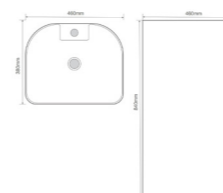

DIVERSE-1101 MARBLE

Назва	Раковина керамічна моноблок
Колір	Мармур
Форма	Прямокутна
Розмір, мм	460x380x840