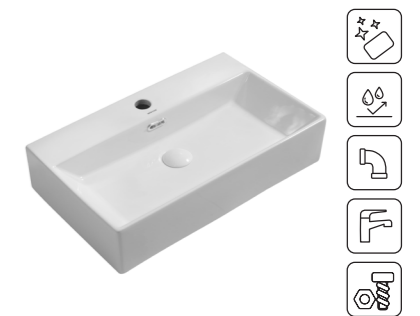

QUADRO-0206

Назва	Раковина керамічна підвісна-накладна
Колір	Білий
Форма	Прямокутна
Розмір, мм	600x360x130

Підвісні раковини фіксуються на стіні спеціальними гвинтами на металевих кронштейнах чи інсталяціях.

Це — практичний та стильний варіант для ванної кімнати.