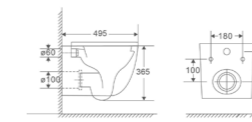

Назва	Унітаз підвісний
Колір	Білий
Форма	Заокруглена
Розмір, мм	495x365x365

ELLIPSE-0303-R