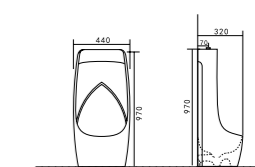

BEVEL-0902

Назва	Пісуар підлоговий
Колір	Білий
Управління	Механічне
Розмір, мм	440x320x970