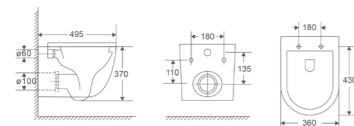

ELLIPSE-0306-R

Назва	Унітаз підвісний
Колір	Білий
Форма	Заокруглена
Розмір, мм	520x360x365