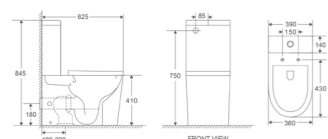

Назва	Унітаз-компакт
Колір	Білий
Форма	Конусна
Розмір, мм	605x370x800

BEVEL-0407-T1

Назва	Унітаз-компакт
Колір	Білий
Форма	Конусна
Розмір, мм	630x350x795

BEVEL-0401-T1

Назва	Унітаз-компакт
Колір	Білий
Форма	Конусна
Розмір, мм	625x390x845