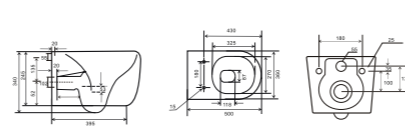

ВІДМІННА ГАРАНТОВАНА ЯКІСТЬ:

- Тільки справжня зносостійка порцеляна. Високоякісна сировина не вбирає воду й запахи та не збирає наліт на поверхні. Вона прослужить близько 50-ти років і тому аж 10 років гарантії.
- Міцна та щільна структура, гладка та рівна поверхня завдяки автоматизованому сучасному обладнанню та високоякісній сировині.
- Удосконалена технологія формування та випалу при високих температурах забезпечують тривку, глясову поверхню, стійку до подряпин та плям.