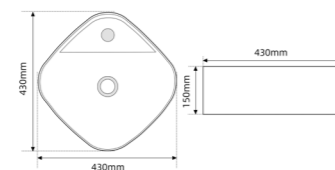

WAVE-0103 MARBLE

Назва	Раковина керамічна накладна
Колір	Мармур
Форма	Заокруглена
Розмір, мм	380x380x170

WAVE-0104 MARBLE

Назва	Раковина керамічна накладна
Колір	Мармур
Форма	Заокруглена
Розмір, мм	460x420x130

WAVE-0201 MARBLE

Назва	Раковина керамічна накладна
Колір	Мармур
Форма	Квадратна
Розмір, мм	430x430x150

WAVE-0105

Назва	Раковина керамічна накладна
Колір	Білий
Форма	Овальна
Розмір, мм	620x360x160

WAVE-0105 EDGE BLACK