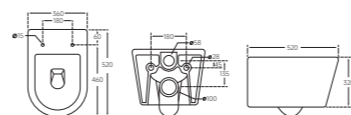

BEVEL-0302-T3

Назва	Унітаз підвісний
Колір	Білий
Форма	Конусна
Розмір, мм	520x360x365