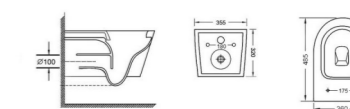

BEVEL-0301-R BLACK

Назва	Унітаз підвісний
Колір	Чорний матовий
Форма	Конусна
Розмір, мм	515x355x365