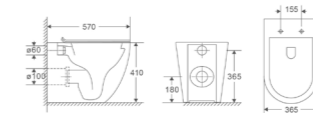

ELLIPSE-0701-T1

Назва	Унітаз підлоговий безбачковий
Колір	Білий
Форма	Заокруглена
Розмір, мм	570x365x410