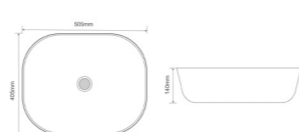

DIVERSE-0111

Назва	Раковина керамічна накладна
Колір	Білий
Форма	Прямокутна
Розмір, мм	600x380x140

DIVERSE-0111 EDGE BLACK

Назва	Раковина керамічна накладна
Колір	Білий з чорним краєм
Форма	Прямокутна
Розмір, мм	600x380x140

DIVERSE-0102

Назва	Раковина керамічна накладна
Колір	Білий
Форма	Прямокутна
Розмір, мм	610x400x145

DIVERSE-0101

Назва	Раковина керамічна накладна
Колір	Білий
Форма	Прямокутна
Розмір, мм	490x395x150

DIVERSE-0101 BLACK

Назва	Раковина керамічна накладна
Колір	Чорний матовий
Форма	Прямокутна
Розмір, мм	490x395x150

DIVERSE-0107

Назва	Раковина керамічна накладна
Колір	Білий
Форма	Прямокутна
Розмір, мм	505x405x140

DIVERSE-0115 GRAY