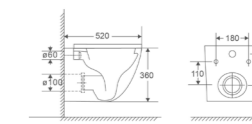

Назва	Унітаз підвісний
Колір	Чорний матовий
Форма	Заокруглена
Розмір, мм	520x365x360