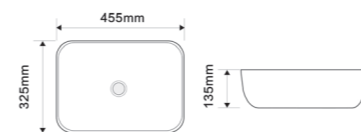

DIVERSE-0112

Назва	Раковина керамічна накладна
Колір	Білий
Форма	Прямокутна
Розмір, мм	455x325x135