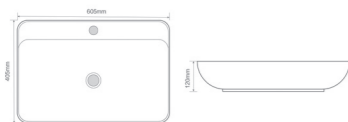

ELLIPSE-0105 MARBLE-BLACK

Назва	Раковина керамічна накладна
Колір	Мармур з чорним
Форма	Овальна
Розмір, мм	600x400x150

ELLIPSE-0102 MARBLE

Назва	Раковина керамічна накладна
Колір	Мармур
Форма	Овальна
Розмір, мм	515x400x130

ELLIPSE-0103

Назва	Раковина керамічна накладна
Колір	Білий
Форма	Овальна
Розмір, мм	550x390x140

ELLIPSE-0104 MARBLE

Назва	Раковина керамічна накладна
Колір	Мармур
Форма	Овальна
Розмір, мм	550x415x140

ELLIPSE-0109 GRAY

Назва	Раковина керамічна накладна
Колір	Графіт
Форма	Овальна
Розмір, мм	500x300x140

СЕРІЯ **BEVEL**

BEVEL-0203

Назва	Раковина керамічна накладна
Колір	Білий
Форма	Квадратна
Розмір, мм	600x405x120

BEVEL-0102 MARBLE

Назва	Раковина керамічна накладна
Колір	Мармур
Форма	Квадратна
Розмір, мм	495x370x135

BEVEL-0103 BLACK

Назва	Раковина керамічна накладна
Колір	Чорний матовий
Форма	Квадратна
Розмір, мм	510x370x120

BEVEL-0105