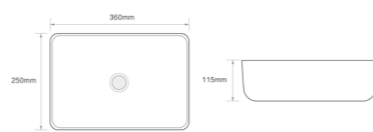

DIVERSE-0103

Назва	Раковина керамічна накладна
Колір	Білий
Форма	Прямокутна
Розмір, мм	360x250x115