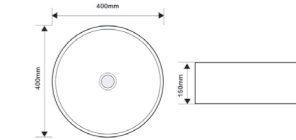

Назва	Раковина керамічна накладна
Колір	Мармур
Форма	Квадратна
Розмір, мм	495x370x135

BEVEL-0103 BLACK

Назва	Раковина керамічна накладна
Колір	Чорний матовий
Форма	Квадратна
Розмір, мм	510x370x120

BEVEL-0105

Назва	Раковина керамічна накладна
Колір	Білий
Форма	Квадратна
Розмір, мм	610x375x120

BEVEL-0106

Назва	Раковина керамічна накладна
Колір	Білий
Форма	Овальна
Розмір, мм	500x355x140

TOPPER-0101

Назва	Раковина керамічна накладна
Колір	Білий
Форма	Кругла
Розмір, мм	355x355x120

TOPPER-0101 BLACK

Назва	Раковина керамічна накладна
Колір	Чорний матовий
Форма	Кругла
Розмір, мм	355x355x120

TOPPER-0103

Назва	Раковина керамічна накладна
Колір	Білий
Форма	Кругла
Розмір, мм	400x400x150

TOPPER-0201 GRAY