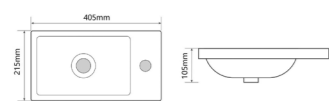

STYLE-1504

Назва	Раковина керамічна врізна
Колір	Білий
Форма	Прямокутна
Розмір, мм	1000x480x190

СЕРІЯ **CUBIC**

CUBIC-1501

Назва	Раковина керамічна врізна
Колір	Білий
Форма	Прямокутна
Розмір, мм	610x460x170

CUBIC-1502

Назва	Раковина керамічна врізна
Колір	Білий
Форма	Прямокутна
Розмір, мм	710x460x170

CUBIC-1503

Назва	Раковина керамічна врізна
Колір	Білий
Форма	Прямокутна
Розмір, мм	810x460x170

СЕРІЯ **QUADRO**

QUADRO-1501

Назва	Раковина керамічна врізна
Колір	Білий
Форма	Прямокутна
Розмір, мм	400x215x105

МОНОБЛОК

Умовні позначення

- ЛЕГКО МИТИ
- САМООЧИЩЕННЯ
- З ПЕРЕЛИВОМ
- З ОТВОРОМ ДЛЯ ЗМІШУВАЧА

Раковина підлогова моноблочна.
Монтується на підлозі.
Стильне та практичне рішення.
Економить місце у ванній кімнаті.