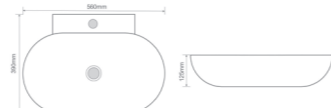

Назва	Раковина керамічна підвісна-накладна
Колір	Білий
Форма	Овальна
Розмір, мм	560x390x125

BEVEL-0201