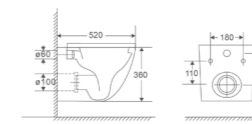

Назва	Унітаз підвісний
Колір	Чорний матовий
Форма	Заокруглена
Розмір, мм	520x365x360

ELLIPSE-0303-T3 BLACK