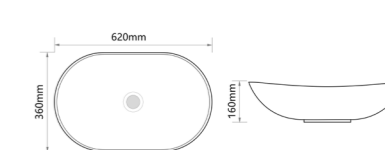

Назва	Раковина керамічна накладна
Колір	Білий з чорним краєм
Форма	Овальна
Розмір, мм	620x360x160

WAVE-0105 EDGE GOLD

Назва	Раковина керамічна накладна
Колір	Білий з золотим краєм
Форма	Овальна
Розмір, мм	620x360x160

WAVE-0105 WHITE-BLACK

Назва	Раковина керамічна накладна
Колір	Білий з чорним
Форма	Овальна
Розмір, мм	620x360x160

WAVE-0105 MARBLE

Назва	Раковина керамічна накладна
Колір	Мармур
Форма	Овальна
Розмір, мм	620x360x160

WAVE-0106 MARBLE

Назва	Раковина керамічна накладна
Колір	Мармур
Форма	Овальна
Розмір, мм	620x360x160

СЕРІЯ **DIVERSE**

DIVERSE-0110

Назва	Раковина керамічна накладна
Колір	Білий
Форма	Прямокутна
Розмір, мм	500x390x130