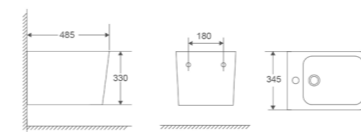

QUADRO-0501

Назва	Біде підвісне
Колір	Білий
Форма	Квадратна
Розмір, мм	485x345x325

Premium

BEVEL-0501

Назва	Біде підвісне
Колір	Білий
Форма	Конусна
Розмір, мм	515x360x345

Premium

ELLIPSE-0501

Назва	Біде підвісне
Колір	Білий
Форма	Заокруглена
Розмір, мм	495x365x325