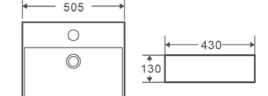

ПІДВІСНІ

СЕРІЯ QUADRO

Умовні позначення

- ЛЕГКО МИТИ
- САМООЧИЩЕННЯ
- З ПЕРЕЛИВОМ
- З ОТВОРОМ ДЛЯ ЗМІШУВАЧА
- КРІПЛЕННЯ У КОМПЛЕКТІ

QUADRO-1201-R

Назва	Раковина керамічна підвісна
Колір	Білий
Форма	Прямокутна
Розмір, мм	430x265x135

QUADRO-1201-L

Назва	Раковина керамічна підвісна
Колір	Білий
Форма	Прямокутна
Розмір, мм	430x265x135

QUADRO-0201

Назва	Раковина керамічна підвісна-накладна
Колір	Білий
Форма	Прямокутна
Розмір, мм	500x420x120