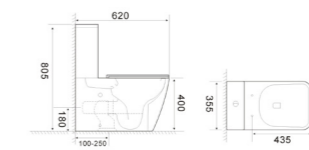

QUADRO-0401-T1

Назва	Унітаз-компакт
Колір	Білий
Форма	Квадратна
Розмір, мм	610x365x825

QUADRO-0401-R

Назва	Унітаз-компакт
Колір	Білий
Форма	Квадратна
Розмір, мм	610x365x825

QUADRO-0402-R

Назва	Унітаз-компакт
Колір	Білий
Форма	Квадратна
Розмір, мм	675x390x855

QUADRO-0403-R

Назва	Унітаз-компакт
Колір	Білий
Форма	Квадратна
Розмір, мм	640x360x835

QUADRO-0404-T1

Назва	Унітаз-компакт
Колір	Білий
Форма	Квадратна
Розмір, мм	660x360x820

Унітаз варто обирати чи не найбільш прискіпливо з усієї сантехніки, адже це не стільки про стиль і дизайн, як про комфорт і здоров'я.