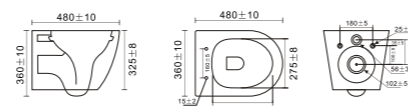

BEVEL-0302-R

Назва	Унітаз підвісний
Колір	Білий
Форма	Конусна
Розмір, мм	520x360x365