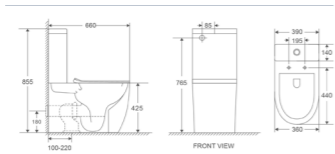

Назва	Унітаз-компакт
Колір	Білий
Форма	Заокруглена
Розмір, мм	660x390x855

ELLIPSE-0402-T1