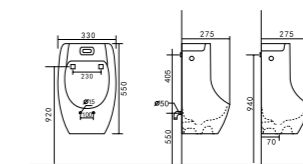

Premium

BEVEL-1001

Назва	Пісуар підвісний
Колір	Білий
Управління	Інфрачервоне
Розмір, мм	390x395x795

Premium

BEVEL-1002

Назва	Пісуар підвісний
Колір	Білий
Управління	Інфрачервоне
Розмір, мм	330x245x545

Premium

BEVEL-1004

Назва	Пісуар підвісний
Колір	Білий
Управління	Механічне
Розмір, мм	340x305x685

Premium

BEVEL-1005

Назва	Пісуар підвісний
Колір	Білий
Управління	Механічне
Розмір, мм	380x420x750

Premium

BEVEL-0901