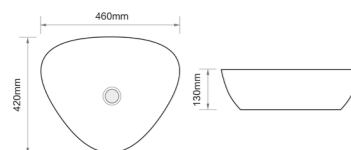

Назва	Раковина керамічна накладна
Колір	Графіт
Форма	Кругла
Розмір, мм	410x410x165

ТРЕНДОВІ РІШЕННЯ АДАПТОВАНІ ДО РЕАЛЬНИХ ПОТРЕБ

Удосконалена технологія формування та випалювання при високих температурах забезпечують тривку товщину в 3 мм та глянцеvu поверхню, стійку до подряпин, плям і мийних засобів.

СЕРІЯ **WAVE**

WAVE-0101

Назва	Раковина керамічна накладна
Колір	Білий
Форма	Кругла
Розмір, мм	400x400x125

WAVE-0102 MARBLE

Назва	Раковина керамічна накладна
Колір	Мармур
Форма	Кругла
Розмір, мм	370x370x130

WAVE-0103 MARBLE

Назва	Раковина керамічна накладна
Колір	Мармур
Форма	Заокруглена
Розмір, мм	380x380x170

WAVE-0104 MARBLE

Назва	Раковина керамічна накладна
Колір	Мармур
Форма	Заокруглена
Розмір, мм	460x420x130