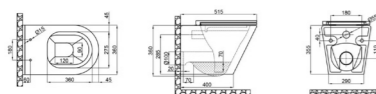

BEVEL-0301-T3 BLACK

Назва	Унітаз підвісний
Колір	Чорний матовий
Форма	Конусна
Розмір, мм	515x355x365