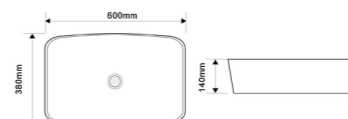

DIVERSE-0114 MARBLE

Назва	Раковина керамічна накладна
Колір	Мармур
Форма	Прямокутна
Розмір, мм	455x325x135

DIVERSE-0109

Назва	Раковина керамічна накладна
Колір	Білий
Форма	Прямокутна
Розмір, мм	500x380x140

DIVERSE-0109 EDGE GOLD

Назва	Раковина керамічна накладна
Колір	Білий з золотим краєм
Форма	Прямокутна
Розмір, мм	500x380x140

DIVERSE-0109 EDGE BLACK

Назва	Раковина керамічна накладна
Колір	Білий з чорним краєм
Форма	Прямокутна
Розмір, мм	500x380x140

DIVERSE-0111

Назва	Раковина керамічна накладна
Колір	Білий
Форма	Прямокутна
Розмір, мм	600x380x140

DIVERSE-0111 EDGE BLACK

Назва	Раковина керамічна накладна
Колір	Білий з чорним краєм
Форма	Прямокутна
Розмір, мм	600x380x140