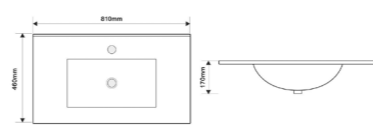

Назва	Раковина керамічна врізна
Колір	Білий
Форма	Прямокутна
Розмір, мм	810x460x170