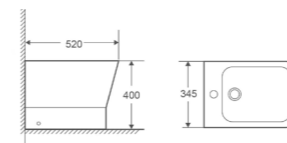

ELLIPSE-0601

Назва	Біде підлогове
Колір	Білий
Форма	Заокруглена
Розмір, мм	580x360x410

BEVEL-0601

Назва	Біде підлогове
Колір	Білий
Форма	Конусна
Розмір, мм	580x360x425

STYLE-0601

Назва	Біде підлогове
Колір	Білий
Форма	Квадратна
Розмір, мм	520x345x395