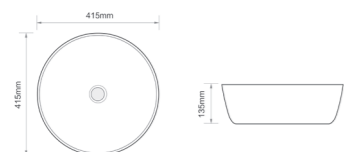

Назва	Раковина керамічна накладна
Колір	Білий
Форма	Овальна
Розмір, мм	345x265x120

ELLIPSE-0108 MARBLE

Назва	Раковина керамічна накладна
Колір	Мармур
Форма	Овальна
Розмір, мм	400x330x145

ELLIPSE-0108 EDGE BLACK

Назва	Раковина керамічна накладна
Колір	Білий з чорним краєм
Форма	Овальна
Розмір, мм	400x330x145

ELLIPSE-0205

Назва	Раковина керамічна накладна
Колір	Білий
Форма	Кругла
Розмір, мм	430x430x175

СЕРІЯ **ELLIPSE**

ELLIPSE-0101

Назва	Раковина керамічна накладна
Колір	Білий
Форма	Кругла
Розмір, мм	415x415x135

ELLIPSE-0106 MARBLE

Назва	Раковина керамічна накладна
Колір	Мармур
Форма	Кругла
Розмір, мм	390x390x140

ELLIPSE-0102