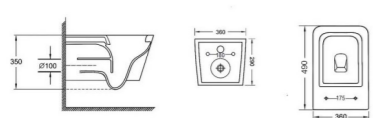

ЗЛИВ ВОДИ: МАЄМО РІШЕННЯ БЕЗ РОЗБРИЗКУВАНЬ ТА ШУМУ

Типи систем змиву

- **ДУШОВИЙ** змив (або круговий прямий). Його ще часто називають традиційним або обідковим. Унітаз з таким типом змиву має під обідком невеликі отвори, які розташовані по всьому периметру чаші через певні рівні відстані. Саме через них проходить вода під час спуску та стікає униз. Такий змив доволі тихий і не допускає бризок води, але разом з тим гірше змиває, менш гігієнічний, оскільки під обідком накопичуються бруд і бактерії, утворюється вапняний наліт і розмножуються мікроорганізми. Як наслідок — унітази з таким змивом потребують частішого догляду, їх важче мити.

- **Воронкоподібний RIMLESS**. Унітази з таким типом змиву ще інколи називають безобідковими. Більшість безобідкових унітазів мають невеликі обмежувачі потоку, вони відрізняються від традиційних обідкових відсутністю крутих вигинів і порожнеч внутрішнього жолоба в обідку, а також його більш гігієнічною округлою формою. Розсікач в унітазах із технологією RIMLESS поділяє потік води на три частини: середня потрапляє до сифона, а дві інші ретельно омивають чашу по всьому її периметру. У результаті отримуємо гігієнічність та економію часу на прибирання. Така система змиву ефективніша за традиційну, але вона є більш шумною порівняно з душовим змивом, особливо, якщо порівнювати її з круговим змивом TORNADO. Також інколи може вихлюпуватися вода.

- **Круговий TORNADO**. Вода поступає через один зливний отвір безобідкової чаші та ретельно очищує поверхні стінок унітаза. При цьому гарантується економне використання води та відсутність бризок. Такий тип змиву характеризується високим рівнем гігієнічності, простотою у прибиранні та якісно змиває навіть при використанні малого змиву. Це той випадок, коли назва «воронка Tornado» говорить сама за себе: адже завдяки їй не вихлюпується вода. І як результат — економія часу на прибирання та безпека. Крім того, такі унітази дуже тихі: вони на 40% тихіші за сучасні унітази з технологією Rimless, адже максимальний рівень шуму при змиванні води з RIMLESS сягає в середньому 75 децибелів, а з TORNADO— лише 58 децибелів.