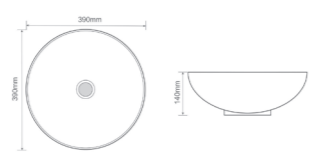

ELLIPSE-0106 MARBLE

Назва	Раковина керамічна накладна
Колір	Мармур
Форма	Кругла
Розмір, мм	390x390x140