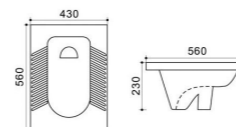

Недоліки:

- Незручність для людей із обмеженими фізичними можливостями.
- Не завжди естетичний зовнішній вигляд.

Найчастіше чаші Генуя встановлюють :

- Громадські місця: школи, лікарні, вокзали, спортивні зали.
- Виробничі приміщення: цехи, склади.
- Заклади громадського харчування: кафе, ресторани.
- Приватні будинки: як додатковий санвузол, наприклад, у лазні або гаражі.

Історія та особливості

Свою назву чаша отримала завдяки італійському місту Генуя, через яке вона поширилася Європою. Такі унітази часто називають «турецькими» або «підлоговими».

Конструкція: Чаша Генуя це отвір у підлозі, з'єднаний з каналізацією.

Переваги:

- Простота конструкції та обслуговування.
- Гігієнічність, оскільки відсутні важкодоступні місця для скупчення бруду.
- Довговічність.