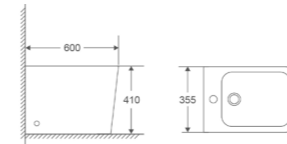

Підвісне біде кріпиться до стіни, створюючи відчуття легкості та легкості в інтер'єрі. Більш компактне і стильне рішення, порівняно з підлоговим варіантом.

ПІДЛОГОВЕ

Умовні позначення

QUADRO-0601

Назва	Біде підлогове
Колір	Білий
Форма	Квадратна
Розмір, мм	600x355x410