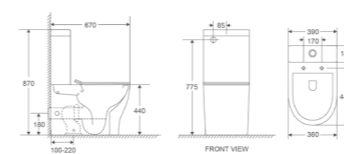

СЕРІЯ **ELLIPSE**

ELLIPSE-0403-T3

Назва	Унітаз-компакт
Колір	Білий
Форма	Заокруглена
Розмір, мм	640x360x835

СЕРІЯ **WAVE**

WAVE-0403-R

Назва	Унітаз-компакт
Колір	Білий
Форма	Овальна
Розмір, мм	675x395x870

WAVE-0404-R