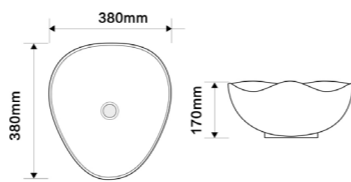

Назва	Раковина керамічна накладна
Колір	Графіт
Форма	Кругла
Розмір, мм	410x410x165

ТРЕНДОВІ РІШЕННЯ АДАПТОВАНІ ДО РЕАЛЬНИХ ПОТРЕБ

Удосконалена технологія формування та випалювання при високих температурах забезпечують тривку товщину в 3 мм та глянцеvu поверхню, стійку до подряпин, плям і мийних засобів.

СЕРІЯ **WAVE**

WAVE-0101

Назва	Раковина керамічна накладна
Колір	Білий
Форма	Кругла
Розмір, мм	400x400x125

WAVE-0102 MARBLE

Назва	Раковина керамічна накладна
Колір	Мармур
Форма	Кругла
Розмір, мм	370x370x130

WAVE-0103 MARBLE

Назва	Раковина керамічна накладна
Колір	Мармур
Форма	Заокруглена
Розмір, мм	380x380x170

WAVE-0104 MARBLE

Назва	Раковина керамічна накладна
Колір	Мармур
Форма	Заокруглена
Розмір, мм	460x420x130