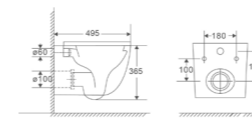

Назва	Унітаз підвісний
Колір	Білий
Форма	Заокруглена
Розмір, мм	495x365x365

ELLIPSE-0301-T3