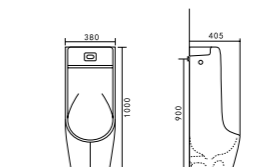

BEVEL-0901

Назва	Пісуар підлоговий
Колір	Білий
Управління	Інфрачервоне
Розмір, мм	380x405x1000