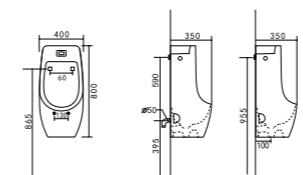

Premium

BEVEL-1001

Назва	Пісуар підвісний
Колір	Білий
Управління	Інфрачервоне
Розмір, мм	390x395x795

Premium

BEVEL-1002

Назва	Пісуар підвісний
Колір	Білий
Управління	Інфрачервоне
Розмір, мм	330x245x545

Premium