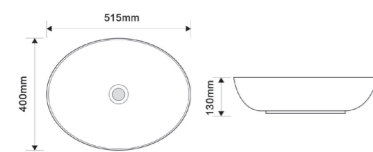

Назва	Раковина керамічна накладна
Колір	Білий
Форма	Овальна
Розмір, мм	515x400x130

ELLIPSE-0105

Назва	Раковина керамічна накладна
Колір	Білий
Форма	Овальна
Розмір, мм	600x400x150

ELLIPSE-0105 EDGE GOLD

Назва	Раковина керамічна накладна
Колір	Білий з золотим краєм
Форма	Овальна
Розмір, мм	600x400x150

ELLIPSE-0105 MARBLE-BLACK

Назва	Раковина керамічна накладна
Колір	Мармур з чорним
Форма	Овальна
Розмір, мм	600x400x150

ELLIPSE-0102 MARBLE

Назва	Раковина керамічна накладна
Колір	Мармур
Форма	Овальна
Розмір, мм	515x400x130