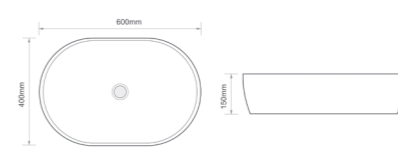

Назва	Раковина керамічна накладна
Колір	Білий з чорним краєм
Форма	Овальна
Розмір, мм	400x330x145

ELLIPSE-0205

Назва	Раковина керамічна накладна
Колір	Білий
Форма	Кругла
Розмір, мм	430x430x175

СЕРІЯ **ELLIPSE**

ELLIPSE-0101

Назва	Раковина керамічна накладна
Колір	Білий
Форма	Кругла
Розмір, мм	415x415x135

ELLIPSE-0106 MARBLE

Назва	Раковина керамічна накладна
Колір	Мармур
Форма	Кругла
Розмір, мм	390x390x140

ELLIPSE-0102

Назва	Раковина керамічна накладна
Колір	Білий
Форма	Овальна
Розмір, мм	515x400x130

ELLIPSE-0105

Назва	Раковина керамічна накладна
Колір	Білий
Форма	Овальна
Розмір, мм	600x400x150

ELLIPSE-0105 EDGE GOLD

Назва	Раковина керамічна накладна
Колір	Білий з золотим краєм
Форма	Овальна
Розмір, мм	600x400x150

ELLIPSE-0105 MARBLE-BLACK

Назва	Раковина керамічна накладна
Колір	Мармур з чорним
Форма	Овальна
Розмір, мм	600x400x150

ELLIPSE-0102 MARBLE

Назва	Раковина керамічна накладна
Колір	Мармур
Форма	Овальна
Розмір, мм	515x400x130