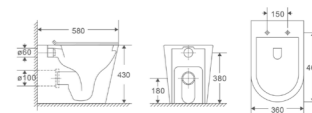

Premium

ELLIPSE-0701-T1

Назва	Унітаз підлоговий безбачковий
Колір	Білий
Форма	Заокруглена
Розмір, мм	570x365x410

Premium

BEVEL-0701-T1

Назва	Унітаз підлоговий безбачковий
Колір	Білий
Форма	Конусна
Розмір, мм	580x365x430