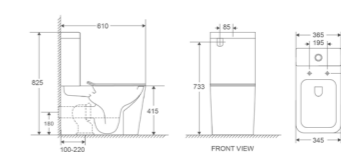

QUADRO-0401-T1

Назва	Унітаз-компакт
Колір	Білий
Форма	Квадратна
Розмір, мм	610x365x825

QUADRO-0401-R

Назва	Унітаз-компакт
Колір	Білий
Форма	Квадратна
Розмір, мм	610x365x825

QUADRO-0402-R

Назва	Унітаз-компакт
Колір	Білий
Форма	Квадратна
Розмір, мм	675x390x855