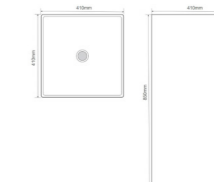

QUADRO-1501

Назва	Раковина керамічна врізна
Колір	Білий
Форма	Прямокутна
Розмір, мм	400x215x105

МОНОБЛОК

Умовні позначення

- ЛЕГКО МИТИ
- САМООЧИЩЕННЯ
- З ПЕРЕЛИВОМ
- З ОТВОРОМ ДЛЯ ЗМІШУВАЧА

Раковина підлогова моноблочна.
Монтується на підлозі.
Стильне та практичне рішення.
Економить місце у ванній кімнаті.

ELLIPSE-1101

Назва	Раковина керамічна моноблок
Колір	Білий
Форма	Кругла
Розмір, мм	460x460x855

BEVEL-1101

Назва	Раковина керамічна моноблок
Колір	Білий
Форма	Квадратна
Розмір, мм	450x435x835

QUADRO-1101

Назва	Раковина керамічна моноблок
Колір	Білий
Форма	Квадратна
Розмір, мм	410x410x850