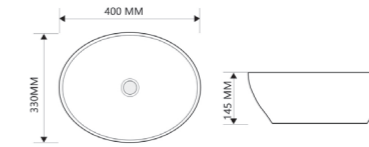

Назва	Раковина керамічна накладна
Колір	Білий
Форма	Овальна
Розмір, мм	345x265x120

ELLIPSE-0108 MARBLE

Назва	Раковина керамічна накладна
Колір	Мармур
Форма	Овальна
Розмір, мм	400x330x145

ELLIPSE-0108 EDGE BLACK

Назва	Раковина керамічна накладна
Колір	Білий з чорним краєм
Форма	Овальна
Розмір, мм	400x330x145

ELLIPSE-0205

Назва	Раковина керамічна накладна
Колір	Білий
Форма	Кругла
Розмір, мм	430x430x175

СЕРІЯ **ELLIPSE**