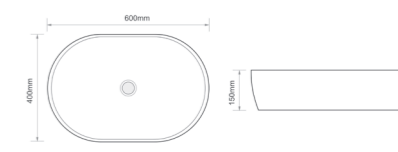

Назва	Раковина керамічна накладна
Колір	Білий з чорним краєм
Форма	Овальна
Розмір, мм	400x330x145

ELLIPSE-0205

Назва	Раковина керамічна накладна
Колір	Білий
Форма	Кругла
Розмір, мм	430x430x175

СЕРІЯ **ELLIPSE**

ELLIPSE-0101

Назва	Раковина керамічна накладна
Колір	Білий
Форма	Кругла
Розмір, мм	415x415x135

ELLIPSE-0106 MARBLE

Назва	Раковина керамічна накладна
Колір	Мармур
Форма	Кругла
Розмір, мм	390x390x140

ELLIPSE-0102

Назва	Раковина керамічна накладна
Колір	Білий
Форма	Овальна
Розмір, мм	515x400x130

ELLIPSE-0105

Назва	Раковина керамічна накладна
Колір	Білий
Форма	Овальна
Розмір, мм	600x400x150

ELLIPSE-0105 EDGE GOLD

Назва	Раковина керамічна накладна
Колір	Білий з золотим краєм
Форма	Овальна
Розмір, мм	600x400x150

ELLIPSE-0105 MARBLE-BLACK

Назва	Раковина керамічна накладна
Колір	Мармур з чорним
Форма	Овальна
Розмір, мм	600x400x150

ELLIPSE-0102 MARBLE

Назва	Раковина керамічна накладна
Колір	Мармур
Форма	Овальна
Розмір, мм	515x400x130