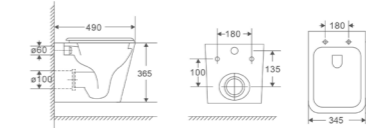

QUADRO-0301-T3

Назва	Унітаз підвісний
Колір	Білий
Форма	Квадратна
Розмір, мм	490x340x360