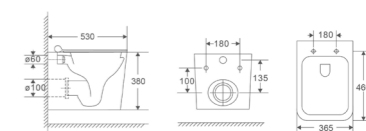

QUADRO-0302-R BLACK

Назва	Унітаз підвісний
Колір	Чорний матовий
Форма	Квадратна
Розмір, мм	530x360x365