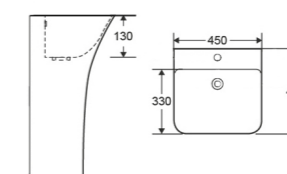

QUADRO-1501

Назва	Раковина керамічна врізна
Колір	Білий
Форма	Прямокутна
Розмір, мм	400x215x105

МОНОБЛОК

Умовні позначення

- ЛЕГКО МИТИ
- САМООЧИЩЕННЯ
- З ПЕРЕЛИВОМ
- З ОТВОРОМ ДЛЯ ЗМІШУВАЧА

Раковина підлогова моноблочна.
Монтується на підлозі.
Стильне та практичне рішення.
Економить місце у ванній кімнаті.

ELLIPSE-1101

Назва	Раковина керамічна моноблок
Колір	Білий
Форма	Кругла
Розмір, мм	460x460x855

BEVEL-1101

Назва	Раковина керамічна моноблок
Колір	Білий
Форма	Квадратна
Розмір, мм	450x435x835

QUADRO-1101

Назва	Раковина керамічна моноблок
Колір	Білий
Форма	Квадратна
Розмір, мм	410x410x850