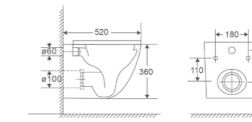

ELLIPSE-0301-R

Назва	Унітаз підвісний
Колір	Білий
Форма	Заокруглена
Розмір, мм	495x365x365

ELLIPSE-0301-T3

Назва	Унітаз підвісний
Колір	Білий
Форма	Заокруглена
Розмір, мм	495x365x365

ELLIPSE-0303-R

Назва	Унітаз підвісний
Колір	Білий
Форма	Заокруглена
Розмір, мм	520x365x360