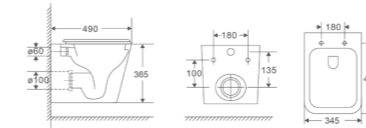

Умовні позначення

-  ТИХЕ ЗМИВАННЯ
-  ФУНКЦІЯ ПЛАВНОГО ОПУСКАННЯ
-  ПРОСТЕ ПРИБИРАННЯ ЗІ ЗНІМНИМИ СИДІННЯМ
-  СИСТЕМА ЗМИВАННЯ TORNADO
-  СИСТЕМА ЗМИВАННЯ RIMLESS
-  EASY CLEAN

Premium

QUADRO-0301-R

Назва	Унітаз підвісний
Колір	Білий
Форма	Квадратна
Розмір, мм	490x340x360