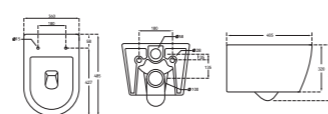

ELLIPSE-0306-R

Назва	Унітаз підвісний
Колір	Білий
Форма	Заокруглена
Розмір, мм	520x360x365