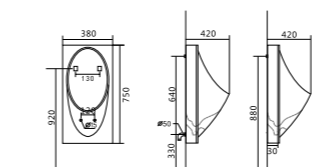

BEVEL-1004

Назва	Пісуар підвісний
Колір	Білий
Управління	Механічне
Розмір, мм	340x305x685

Premium

BEVEL-1005

Назва	Пісуар підвісний
Колір	Білий
Управління	Механічне
Розмір, мм	380x420x750

Premium

BEVEL-0901