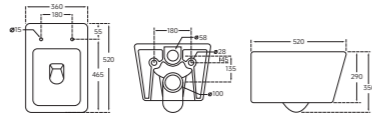

ЗЛИВ ВОДИ: МАЄМО РІШЕННЯ БЕЗ РОЗБРИЗКУВАНЬ ТА ШУМУ

Типи систем змиву

- **ДУШОВИЙ** змив (або круговий прямий). Його ще часто називають традиційним або обідковим. Унітаз з таким типом змиву має під обідком невеликі отвори, які розташовані по всьому периметру чаші через певні рівні відстані. Саме через них проходить вода під час спуску та стікає униз. Такий змив доволі тихий і не допускає бризок води, але разом з тим гірше змиває, менш гігієнічний, оскільки під обідком накопичуються бруд і бактерії, утворюється вапняний наліт і розмножуються мікроорганізми. Як наслідок — унітази з таким змивом потребують частішого догляду, їх важче мити.

- **Воронкоподібний RIMLESS**. Унітази з таким типом змиву ще інколи називають безобідковими. Більшість безобідкових унітазів мають невеликі обмежувачі потоку, вони відрізняються від традиційних обідкових відсутністю крутих вигинів і порожнеч внутрішнього жолоба в обідку, а також його більш гігієнічною округлою формою. Розсікач в унітазах із технологією RIMLESS поділяє потік води на три частини: середня потрапляє до сифона, а дві інші ретельно омивають чашу по всьому її периметру. У результаті отримуємо гігієнічність та економію часу на прибирання. Така система змиву ефективніша за традиційну, але вона є більш шумною порівняно з душовим змивом, особливо, якщо порівнювати її з круговим змивом TORNADO. Також інколи може вихлюпуватися вода.

- **Круговий TORNADO**. Вода поступає через один зливний отвір безобідкової чаші та ретельно очищує поверхні стінок унітаза. При цьому гарантується економне використання води та відсутність бризок. Такий тип змиву характеризується високим рівнем гігієнічності, простотою у прибиранні та якісно змиває навіть при використанні малого змиву. Це той випадок, коли назва «воронка Tornado» говорить сама за себе: адже завдяки їй не вихлюпується вода. І як результат — економія часу на прибирання та безпека. Крім того, такі унітази дуже тихі: вони на 40% тихіші за сучасні унітази з технологією Rimless, адже максимальний рівень шуму при змиванні води з RIMLESS сягає в середньому 75 децибелів, а з TORNADO— лише 58 децибелів.