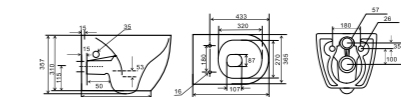

ПІДВІСНІ

Умовні позначення

- ТИХЕ ЗМИВАННЯ
- ФУНКЦІЯ ПЛАВНОГО ОПУСКАННЯ
- ПРОСТЕ ПРИБИРАННЯ ЗІ ЗНІМНИМИ СИДІННЯМ
- СИСТЕМА ЗМИВАННЯ RIMLESS
- EASY CLEAN
- ЗМІШУВАЧ У КОМПЛЕКТІ

Назва	Унітаз-біде підвісний
Колір	Білий
Форма	Квадратна
Розмір, мм	510x350x345

Назва	Унітаз-біде підвісний
Колір	Білий
Форма	Заокруглена
Розмір, мм	500x365x350

Унітаз-біде зі змішувачем: комфорт та гігієна в одному пристрої
Унітаз-біде – це інноваційне рішення для ванної кімнати, яке поєднує в собі функціональність унітазу та гігієнічні функції біде.

Як працює унітаз-біде?

Пристрій оснащений спеціальною форсункою, яка подає струмінь води для очищення інтимних зон. Змішувач дозволяє регулювати температуру та напір води.