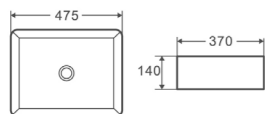

Назва	Раковина керамічна накладна
Колір	Графіт
Форма	Прямокутна
Розмір, мм	490x395x135

DIVERSE-0116 GRAY

Назва	Раковина керамічна накладна
Колір	Графіт
Форма	Прямокутна
Розмір, мм	455x330x135

СЕРІЯ **QUADRO**

QUADRO-0101

Назва	Раковина керамічна накладна
Колір	Білий
Форма	Прямокутна
Розмір, мм	475x370x140

QUADRO-0102

Назва	Раковина керамічна накладна
Колір	Білий
Форма	Прямокутна
Розмір, мм	520x410x130

QUADRO-0103

Назва	Раковина керамічна накладна
Колір	Білий
Форма	Прямокутна
Розмір, мм	480x370x130

QUADRO-0107 EDGE BLACK

Назва	Раковина керамічна накладна
Колір	Білий з чорним краєм
Форма	Прямокутна
Розмір, мм	600x340x110