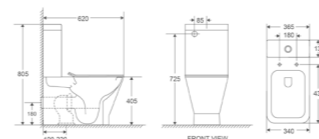

BEVEL-0402-T1

Назва	Унітаз-компакт
Колір	Білий
Форма	Конусна
Розмір, мм	670x390x880

BEVEL-0402-R

Назва	Унітаз-компакт
Колір	Білий
Форма	Конусна
Розмір, мм	670x390x880

STYLE-0401-T3

Назва	Унітаз-компакт
Колір	Білий
Форма	Квадратна
Розмір, мм	620x365x805