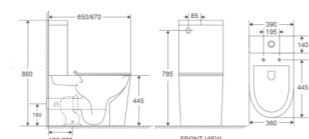

Назва	Унітаз-компакт
Колір	Білий
Форма	Конусна
Розмір, мм	670x390x880

BEVEL-0402-R