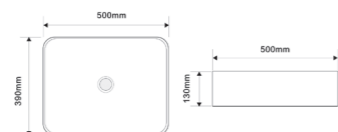

DIVERSE-0110 MARBLE-BLACK

Назва	Раковина керамічна накладна
Колір	Мармур з чорним
Форма	Прямокутна
Розмір, мм	500x390x130