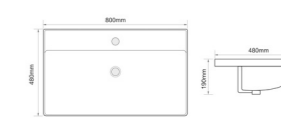

STYLE-1501

Назва	Раковина керамічна врізна
Колір	Білий
Форма	Прямокутна
Розмір, мм	600x480x190

STYLE-1502

Назва	Раковина керамічна врізна
Колір	Білий
Форма	Прямокутна
Розмір, мм	700x480x190

STYLE-1503

Назва	Раковина керамічна врізна
Колір	Білий
Форма	Прямокутна
Розмір, мм	800x480x190