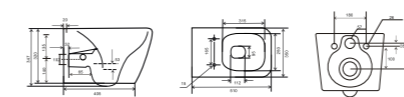

ПІДВІСНІ

Умовні позначення

-  ТИХЕ ЗМИВАННЯ
-  ФУНКЦІЯ ПЛАВНОГО ОПУСКАННЯ
-  ПРОСТЕ ПРИБИРАННЯ ЗІ ЗНІМНИМИ СИДІННЯМ
-  СИСТЕМА ЗМИВАННЯ RIMLESS
-  EASY CLEAN
-  ЗМІШУВАЧ У КОМПЛЕКТІ

QUADRO-1301-R

Назва	Унітаз-біде підвісний
Колір	Білий
Форма	Квадратна
Розмір, мм	510x350x345