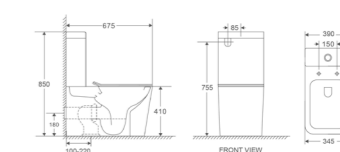

QUADRO-0401-T1

Назва	Унітаз-компакт
Колір	Білий
Форма	Квадратна
Розмір, мм	610x365x825

QUADRO-0401-R

Назва	Унітаз-компакт
Колір	Білий
Форма	Квадратна
Розмір, мм	610x365x825

QUADRO-0402-R

Назва	Унітаз-компакт
Колір	Білий
Форма	Квадратна
Розмір, мм	675x390x855

QUADRO-0403-R

Назва	Унітаз-компакт
Колір	Білий
Форма	Квадратна
Розмір, мм	640x360x835

QUADRO-0404-T1

Назва	Унітаз-компакт
Колір	Білий
Форма	Квадратна
Розмір, мм	660x360x820

Унітаз варто обирати чи не найбільш прискіпливо з усієї сантехніки, адже це не стільки про стиль і дизайн, як про комфорт і здоров'я.