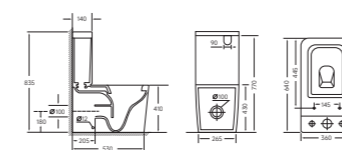

QUADRO-0404-T1

Назва	Унітаз-компакт
Колір	Білий
Форма	Квадратна
Розмір, мм	660x360x820