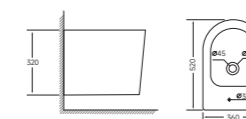

ELLIPSE-0502

Назва	Біде підвісне
Колір	Білий
Форма	Заокруглена
Розмір, мм	520x360x320