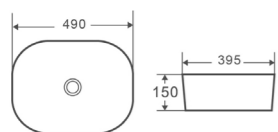

DIVERSE-0101

Назва	Раковина керамічна накладна
Колір	Білий
Форма	Прямокутна
Розмір, мм	490x395x150