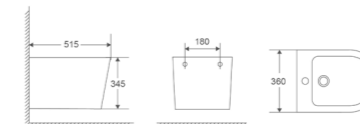

QUADRO-0501

Назва	Біде підвісне
Колір	Білий
Форма	Квадратна
Розмір, мм	485x345x325

Premium

BEVEL-0501

Назва	Біде підвісне
Колір	Білий
Форма	Конусна
Розмір, мм	515x360x345

Premium

ELLIPSE-0501

Назва	Біде підвісне
Колір	Білий
Форма	Заокруглена
Розмір, мм	495x365x325