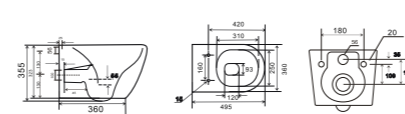

ELLIPSE-0306-R

Назва	Унітаз підвісний
Колір	Білий
Форма	Заокруглена
Розмір, мм	520x360x365