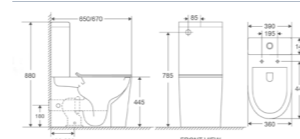

Назва	Унітаз-компакт
Колір	Білий
Форма	Конусна
Розмір, мм	670x390x880

STYLE-0401-T3