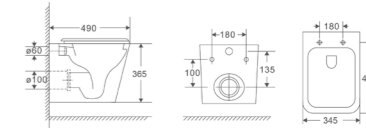

Premium

QUADRO-0301-T3

Назва	Унітаз підвісний
Колір	Білий
Форма	Квадратна
Розмір, мм	490x340x360

Premium

QUADRO-0301-T3 BLACK

Назва	Унітаз підвісний
Колір	Чорний матовий
Форма	Квадратна
Розмір, мм	490x340x360