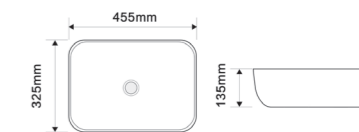

DIVERSE-0112 WHITE-BLACK

Назва	Раковина керамічна накладна
Колір	Білий з чорним
Форма	Прямокутна
Розмір, мм	455x325x135