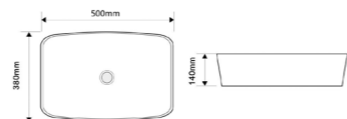

DIVERSE-0112 MARBLE

Назва	Раковина керамічна накладна
Колір	Мармур
Форма	Прямокутна
Розмір, мм	455x325x135

DIVERSE-0113 MARBLE

Назва	Раковина керамічна накладна
Колір	Мармур
Форма	Прямокутна
Розмір, мм	455x325x135

DIVERSE-0114 MARBLE

Назва	Раковина керамічна накладна
Колір	Мармур
Форма	Прямокутна
Розмір, мм	455x325x135

DIVERSE-0109

Назва	Раковина керамічна накладна
Колір	Білий
Форма	Прямокутна
Розмір, мм	500x380x140

DIVERSE-0109 EDGE GOLD

Назва	Раковина керамічна накладна
Колір	Білий з золотим краєм
Форма	Прямокутна
Розмір, мм	500x380x140

DIVERSE-0109 EDGE BLACK

Назва	Раковина керамічна накладна
Колір	Білий з чорним краєм
Форма	Прямокутна
Розмір, мм	500x380x140