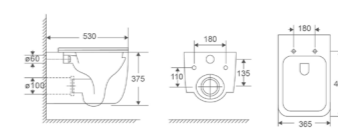

ВІДМІННА ГАРАНТОВАНА ЯКІСТЬ:

- Тільки справжня зносостійка порцеляна. Високоякісна сировина не вбирає воду й запахи та не збирає наліт на поверхні. Вона прослужить близько 50-ти років і тому аж 10 років гарантії.
- Міцна та щільна структура, гладка та рівна поверхня завдяки автоматизованому сучасному обладнанню та високоякісній сировині.
- Удосконалена технологія формування та випалу при високих температурах забезпечують тривку, глясову поверхню, стійку до подряпин та плям.