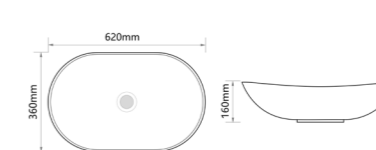

WAVE-0103 MARBLE

Назва	Раковина керамічна накладна
Колір	Мармур
Форма	Заокруглена
Розмір, мм	380x380x170

WAVE-0104 MARBLE

Назва	Раковина керамічна накладна
Колір	Мармур
Форма	Заокруглена
Розмір, мм	460x420x130

WAVE-0201 MARBLE

Назва	Раковина керамічна накладна
Колір	Мармур
Форма	Квадратна
Розмір, мм	430x430x150

WAVE-0105

Назва	Раковина керамічна накладна
Колір	Білий
Форма	Овальна
Розмір, мм	620x360x160

WAVE-0105 EDGE BLACK

Назва	Раковина керамічна накладна
Колір	Білий з чорним краєм
Форма	Овальна
Розмір, мм	620x360x160

WAVE-0105 EDGE GOLD

Назва	Раковина керамічна накладна
Колір	Білий з золотим краєм
Форма	Овальна
Розмір, мм	620x360x160

WAVE-0105 WHITE-BLACK

Назва	Раковина керамічна накладна
Колір	Білий з чорним
Форма	Овальна
Розмір, мм	620x360x160

WAVE-0105 MARBLE

Назва	Раковина керамічна накладна
Колір	Мармур
Форма	Овальна
Розмір, мм	620x360x160