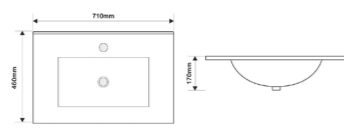

Назва	Раковина керамічна врізна
Колір	Білий
Форма	Прямокутна
Розмір, мм	710x460x170

CUBIC-1503