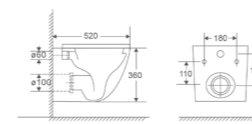

Назва	Унітаз підвісний
Колір	Білий
Форма	Заокруглена
Розмір, мм	520x365x360

ELLIPSE-0303-R BLACK