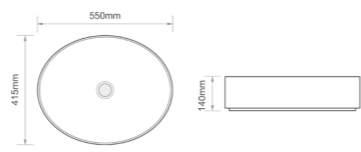

ELLIPSE-0104 MARBLE

Назва	Раковина керамічна накладна
Колір	Мармур
Форма	Овальна
Розмір, мм	550x415x140