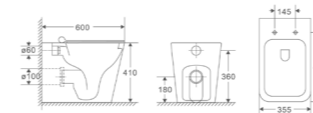

Умовні позначення

-  ТИХЕ ЗМИВАННЯ
-  ФУНКЦІЯ ПЛАВНОГО ОПУСКАННЯ
-  ПРОСТЕ ПРИБИРАННЯ ЗІ ЗНІМНИМИ СИДІННЯМ
-  СИСТЕМА ЗМИВАННЯ TORNADO
-  СИСТЕМА ЗМИВАННЯ RIMLESS
-  EASY CLEAN

Premium

QUADRO-0701-R

Назва	Унітаз підлоговий безбачковий
Колір	Білий
Форма	Квадратна
Розмір, мм	600x355x410