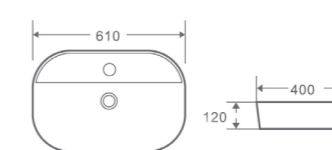

Накладні раковини фіксуються на стільниці. Поруч з ними зазвичай монтується високий змішувач. Однак це не єдиний варіант. Сучасні технології змінюють правила оформлення ванної кімнати – зовнішній змішувач починає поступати місцем вбудованому змішувачу. Якщо раковина має спеціальний отвір для змішувача – обирайте невисоку модель.

ELLIPSE-0201

Назва	Раковина керамічна накладна
Колір	Білий
Форма	Овальна
Розмір, мм	505x385x120

ELLIPSE-0202

Назва	Раковина керамічна накладна
Колір	Білий
Форма	Овальна
Розмір, мм	610x400x120

ELLIPSE-0107