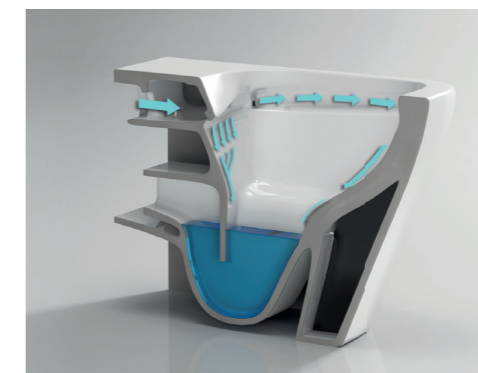

БЕЗОБІДКОВА ТЕХНОЛОГІЯ

Rimless

Обідок звичайного унітазу важкодоступний для чищення.

Унітаз Rimless спроектований повністю без ободу для змиву. Тому не залишається прихованих, важкодоступних місць, де можуть накопичуватися мікроби, бактерії, бруд та відкладення.

Безобідковий унітаз набагато легше чистити. Така технологія змиву забезпечує ідеально гігієнічний змив при використанні меншої кількості води.