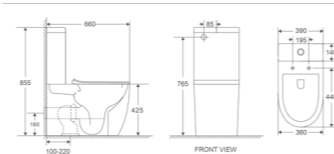

Назва	Унітаз-компакт
Колір	Білий
Форма	Заокруглена
Розмір, мм	660x390x855