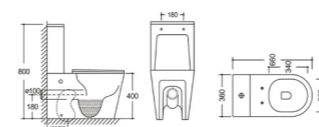

СЕРІЯ **BEVEL**

BEVEL-0403-T3

Назва	Унітаз-компакт
Колір	Білий
Форма	Конусна
Розмір, мм	640x360x835

СЕРІЯ **BEVEL**

BEVEL-0404-T3

Назва	Унітаз-компакт
Колір	Білий
Форма	Конусна
Розмір, мм	660x360x800

BEVEL-0405-R