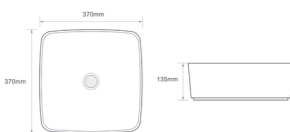

DIVERSE-0104 MARBLE

Назва	Раковина керамічна накладна
Колір	Мармур
Форма	Квадратна
Розмір, мм	370x370x135