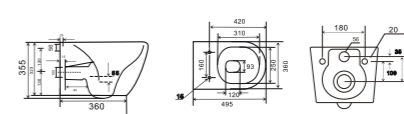

ELLIPSE-0306-R

Назва	Унітаз підвісний
Колір	Білий
Форма	Заокруглена
Розмір, мм	520x360x365