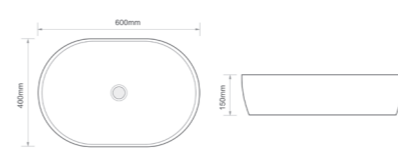

Назва	Раковина керамічна накладна
Колір	Білий
Форма	Овальна
Розмір, мм	345x265x120

ELLIPSE-0108 MARBLE

Назва	Раковина керамічна накладна
Колір	Мармур
Форма	Овальна
Розмір, мм	400x330x145

ELLIPSE-0108 EDGE BLACK

Назва	Раковина керамічна накладна
Колір	Білий з чорним краєм
Форма	Овальна
Розмір, мм	400x330x145

ELLIPSE-0205

Назва	Раковина керамічна накладна
Колір	Білий
Форма	Кругла
Розмір, мм	430x430x175

СЕРІЯ **ELLIPSE**

ELLIPSE-0101

Назва	Раковина керамічна накладна
Колір	Білий
Форма	Кругла
Розмір, мм	415x415x135

ELLIPSE-0106 MARBLE

Назва	Раковина керамічна накладна
Колір	Мармур
Форма	Кругла
Розмір, мм	390x390x140

ELLIPSE-0102

Назва	Раковина керамічна накладна
Колір	Білий
Форма	Овальна
Розмір, мм	515x400x130

ELLIPSE-0105

Назва	Раковина керамічна накладна
Колір	Білий
Форма	Овальна
Розмір, мм	600x400x150

ELLIPSE-0105 EDGE GOLD

Назва	Раковина керамічна накладна
Колір	Білий з золотим краєм
Форма	Овальна
Розмір, мм	600x400x150