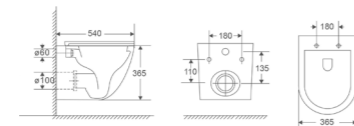

ELLIPSE-0306-R

Назва	Унітаз підвісний
Колір	Білий
Форма	Заокруглена
Розмір, мм	520x360x365