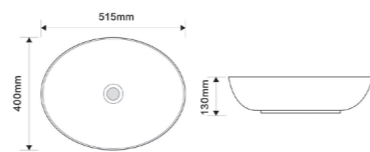

Назва	Раковина керамічна накладна
Колір	Білий з чорним краєм
Форма	Овальна
Розмір, мм	400x330x145

ELLIPSE-0205

Назва	Раковина керамічна накладна
Колір	Білий
Форма	Кругла
Розмір, мм	430x430x175

СЕРІЯ **ELLIPSE**

ELLIPSE-0101

Назва	Раковина керамічна накладна
Колір	Білий
Форма	Кругла
Розмір, мм	415x415x135

ELLIPSE-0106 MARBLE

Назва	Раковина керамічна накладна
Колір	Мармур
Форма	Кругла
Розмір, мм	390x390x140

ELLIPSE-0102

Назва	Раковина керамічна накладна
Колір	Білий
Форма	Овальна
Розмір, мм	515x400x130

ELLIPSE-0105

Назва	Раковина керамічна накладна
Колір	Білий
Форма	Овальна
Розмір, мм	600x400x150

ELLIPSE-0105 EDGE GOLD

Назва	Раковина керамічна накладна
Колір	Білий з золотим краєм
Форма	Овальна
Розмір, мм	600x400x150