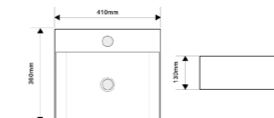

QUADRO-1201-L

Назва	Раковина керамічна підвісна
Колір	Білий
Форма	Прямокутна
Розмір, мм	430x265x135

QUADRO-0201

Назва	Раковина керамічна підвісна-накладна
Колір	Білий
Форма	Прямокутна
Розмір, мм	500x420x120

QUADRO-0202

Назва	Раковина керамічна підвісна-накладна
Колір	Білий
Форма	Прямокутна
Розмір, мм	600x420x120

QUADRO-0205

Назва	Раковина керамічна підвісна-накладна
Колір	Білий
Форма	Прямокутна
Розмір, мм	410x360x130