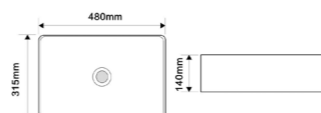

Назва	Раковина керамічна накладна
Колір	Білий
Форма	Прямокутна
Розмір, мм	480x370x130

QUADRO-0107 EDGE BLACK

Назва	Раковина керамічна накладна
Колір	Білий з чорним краєм
Форма	Прямокутна
Розмір, мм	600x340x110

QUADRO-0106

Назва	Раковина керамічна накладна
Колір	Білий
Форма	Прямокутна
Розмір, мм	600x355x130

QUADRO-0209

Назва	Раковина керамічна накладна
Колір	Білий
Форма	Прямокутна
Розмір, мм	600x370x140

QUADRO-0104

Назва	Раковина керамічна накладна
Колір	Білий
Форма	Прямокутна
Розмір, мм	500x350x120

QUADRO-0207

Назва	Раковина керамічна накладна
Колір	Білий
Форма	Прямокутна
Розмір, мм	480x260x125

QUADRO-0208 MARBLE

Назва	Раковина керамічна накладна
Колір	Мармур
Форма	Прямокутна
Розмір, мм	480x315x140

QUADRO-0108 GRAY

Назва	Раковина керамічна накладна
Колір	Графіт
Форма	Прямокутна
Розмір, мм	550x390x145

Сучасний дизайн.

Трендові кольори.

СЕРІЯ **STYLE**

STYLE-0201

Назва	Раковина керамічна накладна з донним клапаном
Колір	Білий
Форма	Квадратна
Розмір, мм	520x375x140