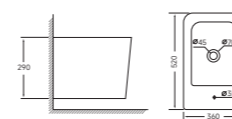

BEVEL-0502

Назва	Біде підвісне
Колір	Білий
Форма	Конусна
Розмір, мм	520x360x320