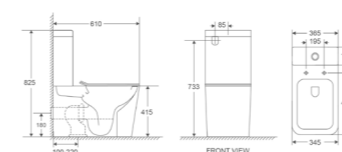

QUADRO-0401-T1

Назва	Унітаз-компакт
Колір	Білий
Форма	Квадратна
Розмір, мм	610x365x825

QUADRO-0401-R

Назва	Унітаз-компакт
Колір	Білий
Форма	Квадратна
Розмір, мм	610x365x825

QUADRO-0402-R

Назва	Унітаз-компакт
Колір	Білий
Форма	Квадратна
Розмір, мм	675x390x855