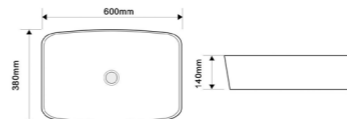

DIVERSE-0114 MARBLE

Назва	Раковина керамічна накладна
Колір	Мармур
Форма	Прямокутна
Розмір, мм	455x325x135

DIVERSE-0109

Назва	Раковина керамічна накладна
Колір	Білий
Форма	Прямокутна
Розмір, мм	500x380x140

DIVERSE-0109 EDGE GOLD

Назва	Раковина керамічна накладна
Колір	Білий з золотим краєм
Форма	Прямокутна
Розмір, мм	500x380x140

DIVERSE-0109 EDGE BLACK

Назва	Раковина керамічна накладна
Колір	Білий з чорним краєм
Форма	Прямокутна
Розмір, мм	500x380x140

DIVERSE-0111

Назва	Раковина керамічна накладна
Колір	Білий
Форма	Прямокутна
Розмір, мм	600x380x140

DIVERSE-0111 EDGE BLACK

Назва	Раковина керамічна накладна
Колір	Білий з чорним краєм
Форма	Прямокутна
Розмір, мм	600x380x140