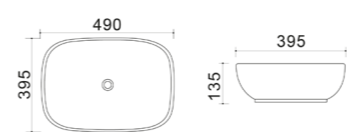

DIVERSE-0102

Назва	Раковина керамічна накладна
Колір	Білий
Форма	Прямокутна
Розмір, мм	610x400x145

DIVERSE-0101

Назва	Раковина керамічна накладна
Колір	Білий
Форма	Прямокутна
Розмір, мм	490x395x150

DIVERSE-0101 BLACK

Назва	Раковина керамічна накладна
Колір	Чорний матовий
Форма	Прямокутна
Розмір, мм	490x395x150

DIVERSE-0107

Назва	Раковина керамічна накладна
Колір	Білий
Форма	Прямокутна
Розмір, мм	505x405x140

DIVERSE-0115 GRAY

Назва	Раковина керамічна накладна
Колір	Графіт
Форма	Прямокутна
Розмір, мм	490x395x135

DIVERSE-0116 GRAY

Назва	Раковина керамічна накладна
Колір	Графіт
Форма	Прямокутна
Розмір, мм	455x330x135

СЕРІЯ **QUADRO**

QUADRO-0101

Назва	Раковина керамічна накладна
Колір	Білий
Форма	Прямокутна
Розмір, мм	475x370x140

QUADRO-0102

Назва	Раковина керамічна накладна
Колір	Білий
Форма	Прямокутна
Розмір, мм	520x410x130

QUADRO-0103