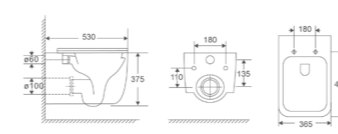

ВІДМІННА ГАРАНТОВАНА ЯКІСТЬ:

- Тільки справжня зносостійка порцеляна. Високоякісна сировина не вбирає воду й запахи та не збирає наліт на поверхні. Вона прослужить близько 50-ти років і тому аж 10 років гарантії.
- Міцна та щільна структура, гладка та рівна поверхня завдяки автоматизованому сучасному обладнанню та високоякісній сировині.
- Удосконалена технологія формування та випалу при високих температурах забезпечують тривку, глясову поверхню, стійку до подряпин та плям.