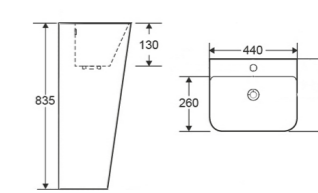

STYLE-1101

Назва	Раковина керамічна моноблок
Колір	Білий
Форма	Прямокутна
Розмір, мм	440x380x830