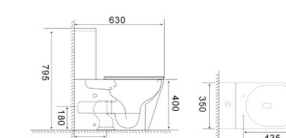

Назва	Унітаз-компакт
Колір	Білий
Форма	Конусна
Розмір, мм	630x350x795

BEVEL-0401-T1