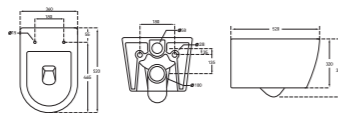

Назва	Унітаз підвісний
Колір	Білий
Форма	Заокруглена
Розмір, мм	520x360x365

ELLIPSE-0306-T3

Назва	Унітаз підвісний
Колір	Білий
Форма	Заокруглена
Розмір, мм	520x360x365

ELLIPSE-0307-T3

Назва	Унітаз підвісний
Колір	Білий
Форма	Заокруглена
Розмір, мм	520x373x365