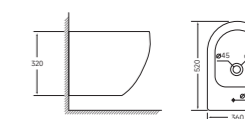

QUADRO-0502

Назва	Біде підвісне
Колір	Білий
Форма	Квадратна
Розмір, мм	520x360x290

BEVEL-0502

Назва	Біде підвісне
Колір	Білий
Форма	Конусна
Розмір, мм	520x360x320

ELLIPSE-0502

Назва	Біде підвісне
Колір	Білий
Форма	Заокруглена
Розмір, мм	520x360x320