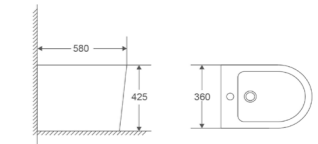

STYLE-0601

Назва	Біде підлогове
Колір	Білий
Форма	Квадратна
Розмір, мм	520x345x395