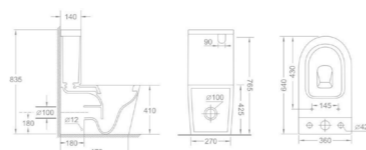

Назва	Унітаз-компакт
Колір	Білий
Форма	Конусна
Розмір, мм	640x360x835