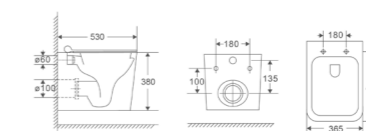

Premium

QUADRO-0302-R

Назва	Унітаз підвісний
Колір	Білий
Форма	Квадратна
Розмір, мм	530x360x365

Premium

QUADRO-0302-T1

Назва	Унітаз підвісний
Колір	Білий
Форма	Квадратна
Розмір, мм	530x360x365

Premium

QUADRO-0302-R BLACK