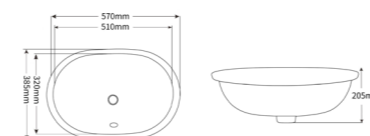

TOPPER-1602

Назва	Раковина керамічна врізна
Колір	Білий
Форма	Овальна
Розмір, мм	515x400x200

- Справжня порцеляна, а не штучний камінь.
- Європейські стандарти якості.
- Для довгого та приємного користування.

ВРІЗНІ ПІД СТІЛЬНИЦЮ

Умовні позначення

- ЛЕГКО МИТИ
- САМООЧИЩЕННЯ
- З ПЕРЕЛИВОМ
- З ОТВОРОМ ДЛЯ ЗМІШУВАЧА
- КРІПЛЕННЯ У КОМПЛЕКТІ

MIXXUSTM
SANITARY WARES
Premium

Врізна під стільницю раковина монтується в стільницю, а бортики раковини встановлюються на кілька сантиметрів нижче за поверхню стільниці та фіксуються до нижньої поверхні стільниці за допомогою спеціальних кріплень. Це дуже зручне рішення для громадських вбиралень. Зазвичай встановлюється до стільниці, виготовленої із штучного каменю.

ELLIPSE-1701

Назва	Раковина керамічна врізна
Колір	Білий
Форма	Овальна
Розмір, мм	570x385x205

STYLE-1701

Назва	Раковина керамічна врізна
Колір	Білий
Форма	Квадратна
Розмір, мм	510x380x200

TOPPER-1701

Назва	Раковина керамічна врізна
Колір	Білий
Форма	Овальна
Розмір, мм	495x405x205