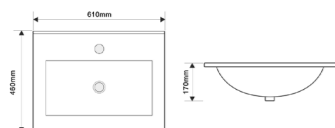

STYLE-1501

Назва	Раковина керамічна врізна
Колір	Білий
Форма	Прямокутна
Розмір, мм	600x480x190

STYLE-1502

Назва	Раковина керамічна врізна
Колір	Білий
Форма	Прямокутна
Розмір, мм	700x480x190

STYLE-1503

Назва	Раковина керамічна врізна
Колір	Білий
Форма	Прямокутна
Розмір, мм	800x480x190

STYLE-1504

Назва	Раковина керамічна врізна
Колір	Білий
Форма	Прямокутна
Розмір, мм	1000x480x190

СЕРІЯ **CUBIC**

CUBIC-1501

Назва	Раковина керамічна врізна
Колір	Білий
Форма	Прямокутна
Розмір, мм	610x460x170