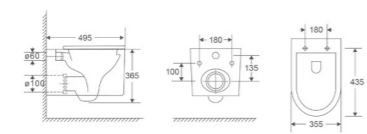

ВІДМІННА ГАРАНТОВАНА ЯКІСТЬ:

- Тільки справжня зносостійка порцеляна. Високоякісна сировина не вбирає воду й запахи та не збирає наліт на поверхні. Вона прослужить близько 50-ти років і тому аж 10 років гарантії.
- Міцна та щільна структура, гладка та рівна поверхня завдяки автоматизованому сучасному обладнанню та високоякісній сировині.
- Удосконалена технологія формування та випалу при високих температурах забезпечують тривку, глясову поверхню, стійку до подряпин та плям.