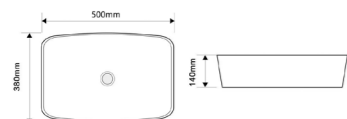

DIVERSE-0114 MARBLE

Назва	Раковина керамічна накладна
Колір	Мармур
Форма	Прямокутна
Розмір, мм	455x325x135

DIVERSE-0109

Назва	Раковина керамічна накладна
Колір	Білий
Форма	Прямокутна
Розмір, мм	500x380x140

DIVERSE-0109 EDGE GOLD

Назва	Раковина керамічна накладна
Колір	Білий з золотим краєм
Форма	Прямокутна
Розмір, мм	500x380x140

DIVERSE-0109 EDGE BLACK

Назва	Раковина керамічна накладна
Колір	Білий з чорним краєм
Форма	Прямокутна
Розмір, мм	500x380x140