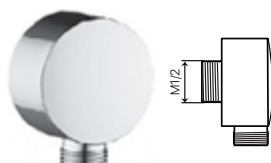

Кронштейн
EUROPRODUCT

Кронштейн
EUROPRODUCT
LONG

Держатель лейки
CHAMPION,
Bronze

Кронштейн
CHAMPION,
Пластик

Настенные коннекторы

Угловой настенный
коннектор для вывода
душевого шланга
STORM WE-01

Угловой настенный
коннектор для вывода
душевого шланга
STORM WE-02