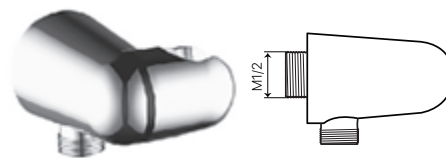

Кронштейн
EUROPRODUCT

Кронштейн
EUROPRODUCT
LONG

Держатель лейки
CHAMPION,
Bronze

Кронштейн
CHAMPION,
Пластик

Настенные коннекторы

Угловой настенный
коннектор для вывода
душевого шланга
STORM WE-01

Угловой настенный
коннектор для вывода
душевого шланга
STORM WE-02