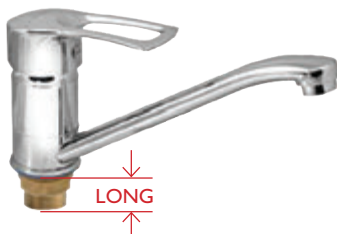

**HANSBERG-555
NUT LONG**

Смеситель для кухни и умывальника