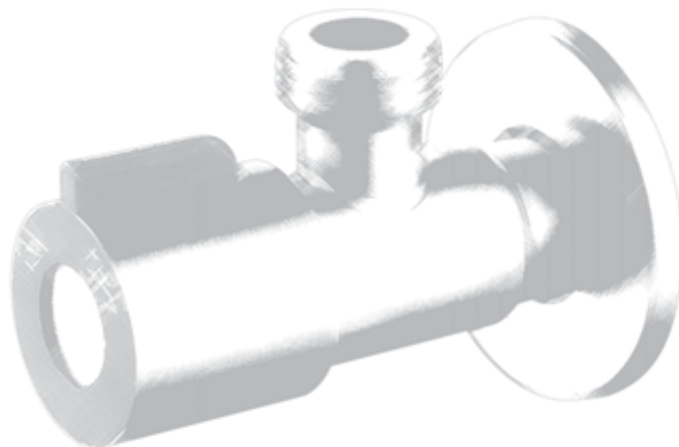

Кран для подключения сантехприборов **WATERPRO WP.80**, 1/2×1/2

Воздушник для радиатора (Кран Маевского) **СК 1/2"** **ЛАТУНЬ**

Ручка для крана **KOER** "Рычаг", стальная 1/2", 3/4"

Комплект кранов для подключения сантехприборов, **KOER KR.509-2** с керамическими картриджами 1/2" **ЛАТУНЬ**