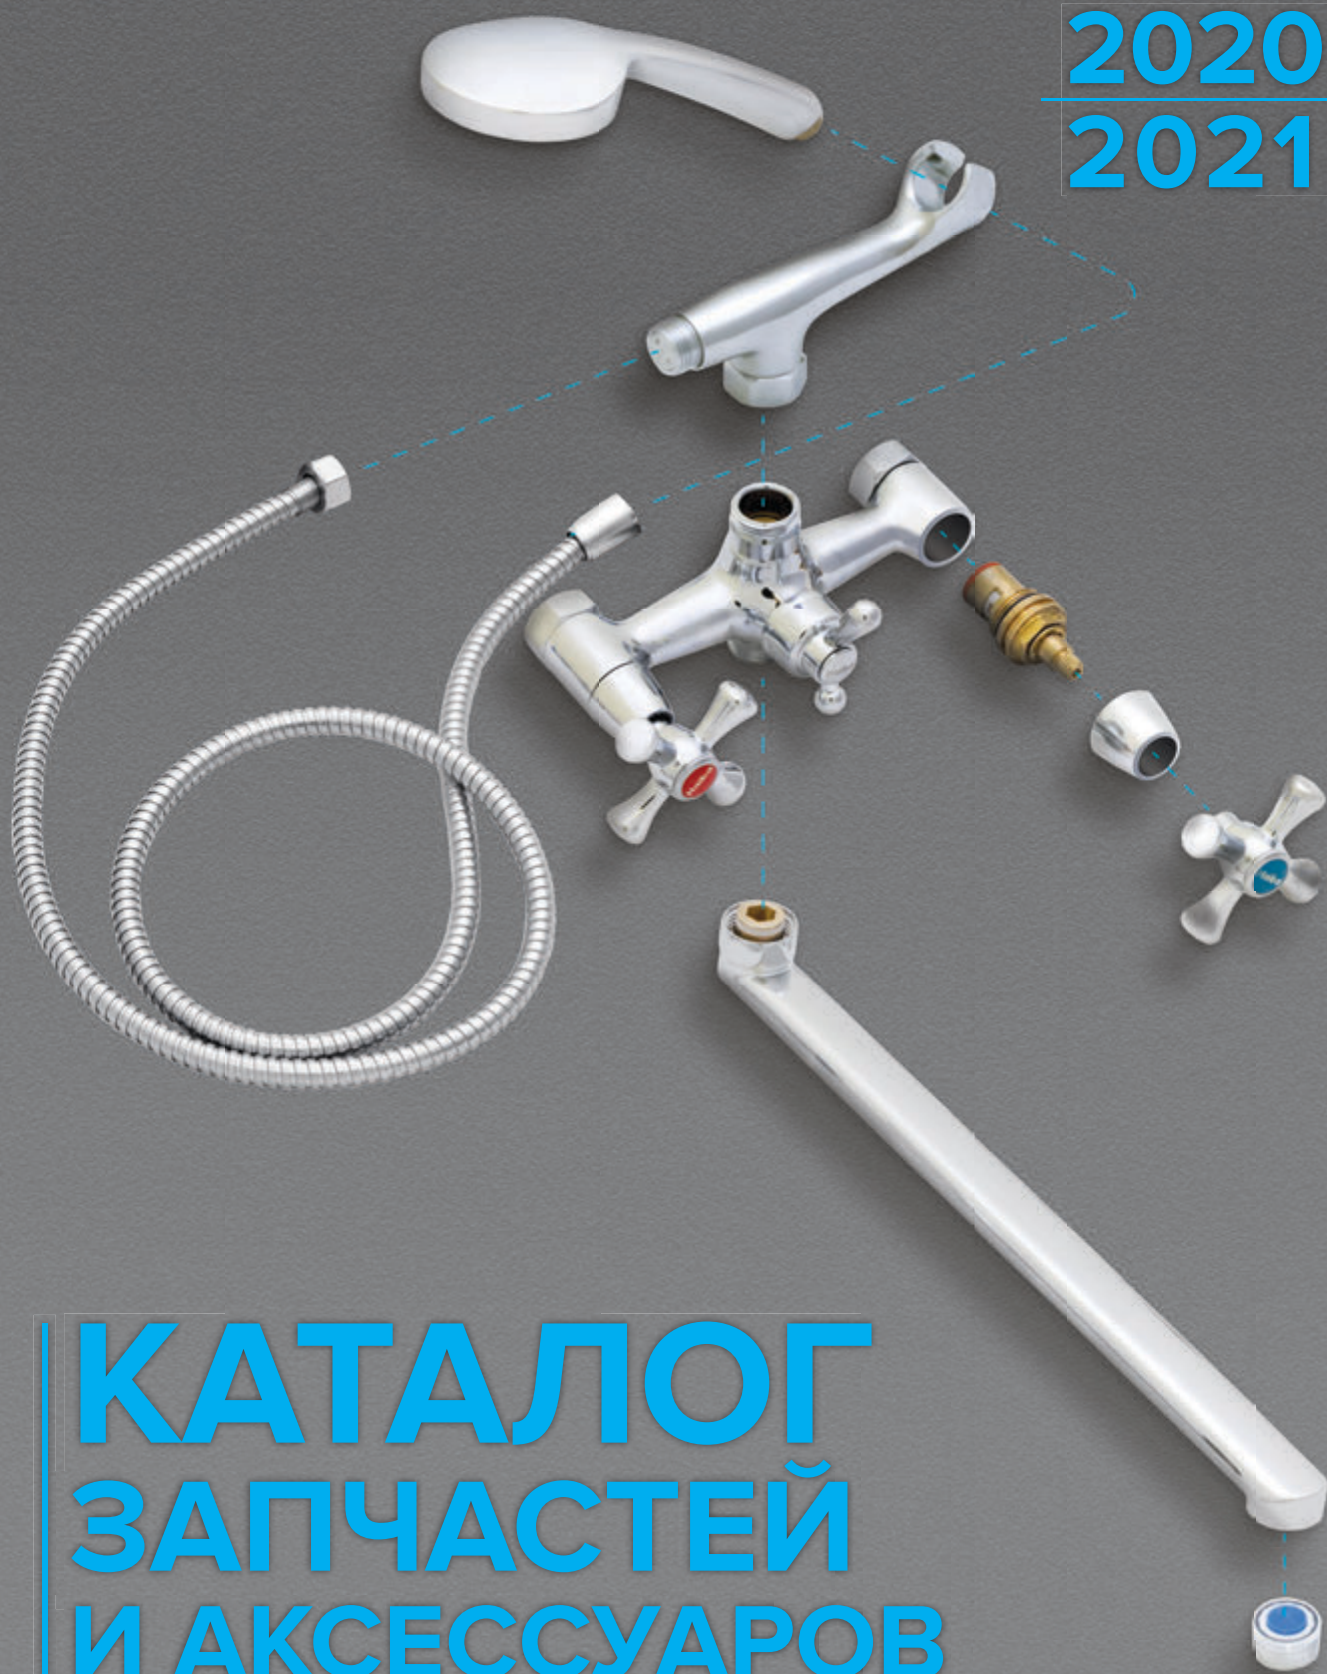

2020
2021

КАТАЛОГ ЗАПЧАСТЕЙ И АКСЕССУАРОВ

СОДЕРЖАНИЕ

ЛЕЙКИ ДУШЕВЫЕ	4	
ШЛАНГИ, ГИБКАЯ ПОДВОДКА	10	
АЭРАТОРЫ	14	
РУЧКИ ДЛЯ СМЕСИТЕЛЕЙ	15	
ИЗЛИВЫ	16	
ДЕРЖАТЕЛИ ЛЕЙКИ (КРОНШТЕЙНЫ).....	19	
ВИЛКИ ДУШЕВЫЕ.....	20	
ДОННЫЕ КЛАПАНЫ, ПЕРЕЛИВЫ.....	20	
ПЕРЕКЛЮЧАТЕЛИ ДЛЯ ДУША (ЛУНА).....	20	
ДУШЕВЫЕ СТОЙКИ	21	
КАРТРИДЖИ	24	
КРАН-БУКСЫ	24	
ТЭНЫ	26	
УПЛОТНИТЕЛЬНЫЕ МАТЕРИАЛЫ	26	
РАЗНОЕ.....	27	