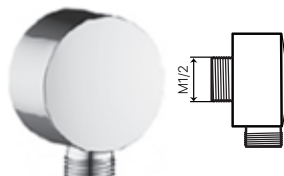

Держатель лейки
ZERIX WQZ-013

Держатель лейки
CHAMPION
Bronze
ЛАТУНЬ

Держатель лейки
CHAMPION 01,
пластик

Держатель лейки
ZERIX HOLDER-01W, пластик,
цвет: белый

Угловой настенный коннектор
для вывода душевого шланга
STORM WE-01,
H1/2"×H1/2", пластик