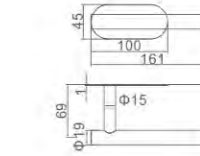

- Portarrollos cuadrado negro
- Toilet paper holder - Black

10,61 € Ref: M34051B 90

- Portarrollos redondo cromo
- Toilet paper holder - Black

5,75 € Ref: M34052 90

- Portarrollos redondo negro
- Toilet paper holder - Ss brushed