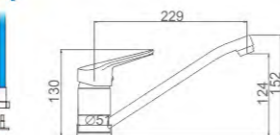

- **Cocina horizontal para baja presión**
  Cartucho 40
  Aireador con núcleo interno Neoperl
  Latiguillos F3/8" M10*1
- **Low pressure horizontal kitchen mixer**
  40 Cartridge
  Aerator with Neoperl inner core
  Flexible hose F3/8" M10*1

ACS / HU10FX67-40

46,00 € Ref: M14450-98 10