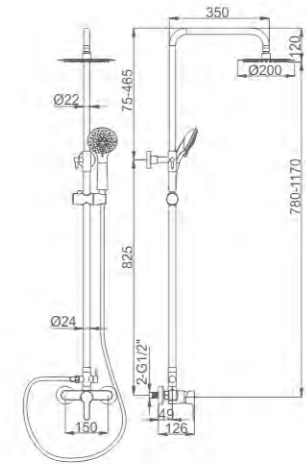

ACS / HU10FX67-35

43,54 € Ref: M14822 10

- Ducha columna**
Cartucho 35
Flexo de ducha 170cm doble grapado cromado
Mango de ducha 5 posiciones
- Shower column**
35 Cartridge
Double locked chromed shower Hose - 170cm
5 positions hand shower