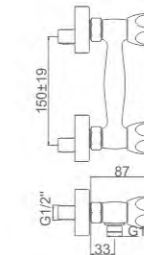

ACS / FX64

23,56 € Ref: M18054 20

- Batería ducha 150mm**
Montura cerámica
Flexo de ducha 170cm doble grapado cromado
Mango de ducha 1 posición
- Shower**
90° turn brass cartridge
Double locked chromed shower Hose - 170cm
Single position hand shower