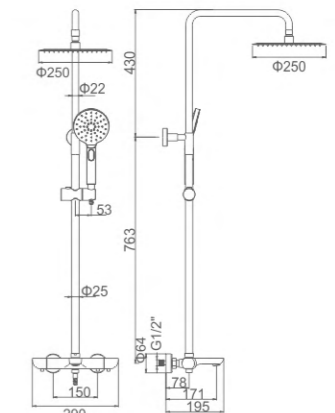

ACS

80,19 € Ref: M22142-3 

CONJUNTOS DE DUCHA CON TERMOSTATO

- Set Columna Termostática baño-ducha**
 Rociador redondo 250mm
 Flexo de ducha cromado 150cm
 Mango de 3 posiciones
- Thermostatic bath-shower column**
 Dia. 250mm shower head
 Chromed shower hose 150cm
 3-function hand shower