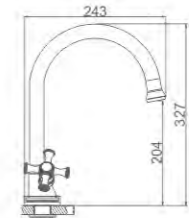

ACS / FX08

123,62 € Ref: M22117 10