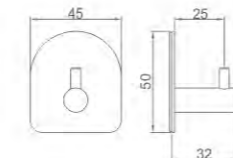

- Ganchos Adhesivos inox
- SS hook - screw free

8 436560 668916

6,99 € Ref: M34451A 50

- Ganchos Adhesivos negro
- Black SS hook - screw free

8 436560 668923

8,38 € Ref: M34451B 50

COMPLEMENTOS

- Escobilla blanco
- Toilet brush with holder white