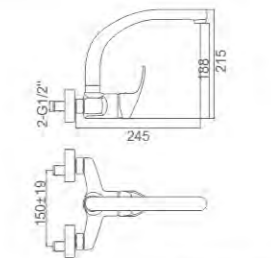

ACS / HU10FX67-40

60,17 € Ref: M16350 10