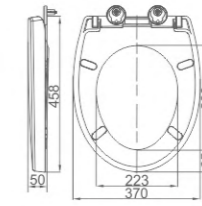

COMPLEMENTOS WC

- Asiento inodoro en forma de D, cierre suave y lento, montaje rápido
- D shape toilet seat with soft-closing and quick release function

31,58 € Ref: M41001 8

- Asiento inodoro en forma de O, cierre suave y lento, montaje rápido
- Oval toilet seat with soft-closing and quick release function