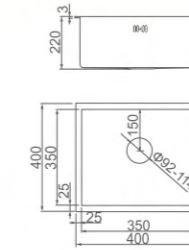

- Fregadero de acero inoxidable
- Stainless steel sink

124,00 € Ref: M84040 1