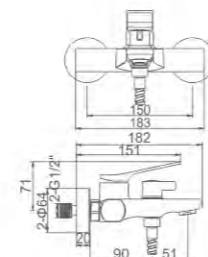

ACS / FX62-3

91,45 € Ref: M13004 10