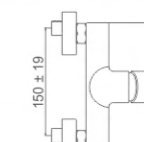

46,67 € Ref: M15021 10

- Ducha**
Cartucho 35
Flexo de ducha 170cm doble grapado cromado
Mango de ducha 1 posición
- Shower**
35 Cartridge
Double locked chromed shower Hose - 170cm
Single position hand shower