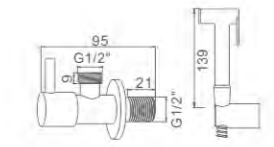

40,00 € Ref: M22016R 30

COMPLEMENTOS WC

- Set shattaf para ducha higiénica con salida cisterna
- 2 outlet angle valve with shattaf set

27,01 € Ref: M22005 30

- Set shattaf para ducha higiénica con mango de latón
- Angle valve with shattaf set