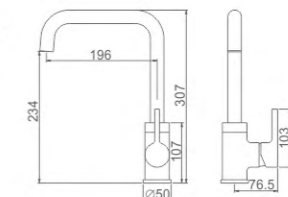

ACS / HU10FX48-1

48,42 €

Ref:

M22105

- Cocina vertical-Cromado INOX**
 Cartucho 35
 Aireador de Latón con núcleo interno Neoperl
 Latiguillos F3/8*M10*1
- Kitchen mixer - brushed**
 35 Cartridge
 Neoperl aerator with brass ring
 Flexible hose F3/8*M10*1