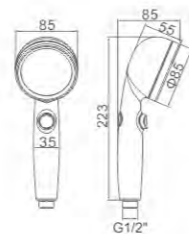

7,45 € Ref: M20223-5 40