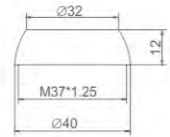

Ref: M90301