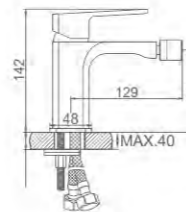

ACS / FX36-1

64,40 € Ref: M15006 10