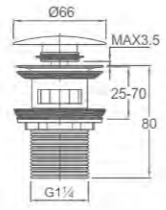

- Válvula para lavabo - Clic Clac con rebosadero - color negro
- Click pop-up Black

11,75 € Ref: M20502B 60