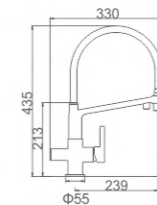

8 436560 664987

ACS / HU10FX48-1

160,57 € Ref: M22127W-2 8