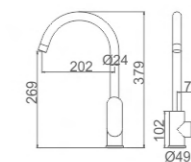

ACS / HU10FX48-1

49,24 € Ref: M14122W 10