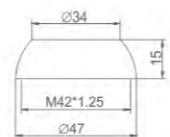

Ref: M90302