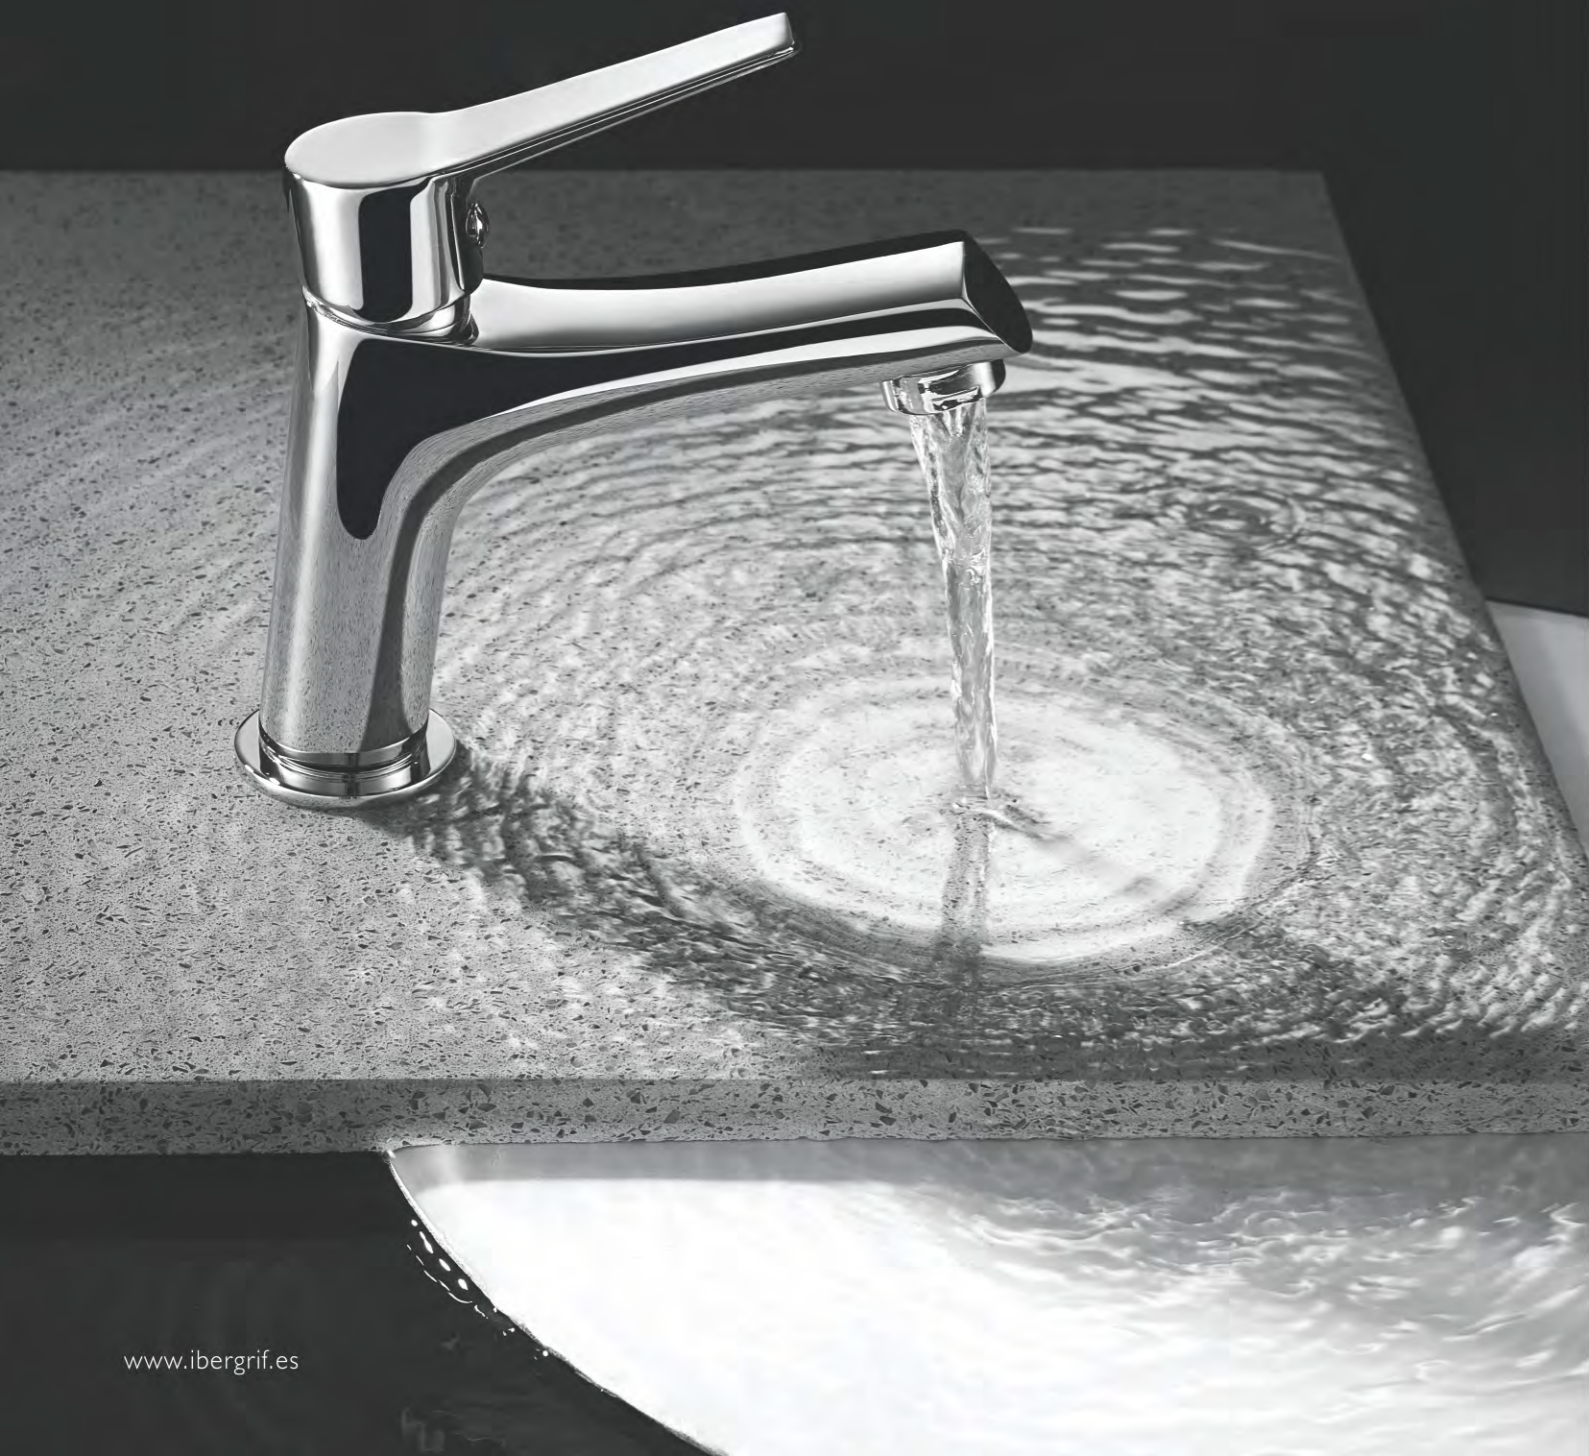

ARIAL

Ibergrif design

ARIAL

Ø25

- **Lavabo**
  Cartucho 26
  Aireador con núcleo interno Neoperl
  Latiguillos De F3/8 * M10*1
- **Basin**
  26 Cartridge
  Neoperl aerator with INOX ring
  Flexible hose F3/8*M10*1

ACS / FX58

43,22 € Ref: M11026 10

- **Bidé**
  Cartucho 26
  Aireador con núcleo interno Neoperl
  Latiguillos De F3/8 * M10*1
- **Bidet**
  26 Cartridge
  Neoperl aerator with brass ring
  Flexible hose F3/8*M10*1

ACS / FX58

43,22 € Ref: M15026 10

- **Ducha**
  Cartucho 25
  Flexo de ducha 170cm doble
  grapado cromado con antirretorno
  Mango de ducha 1 posición
- **Shower**
  25 Cartridge
  170cm shower hose 1-funtion hand shower

ACS / FX62-1

56,57 € Ref: M12026 10

- **Baño**
  Cartucho 26
  Aireador con núcleo interno Neoperl
  Flexo de ducha 170cm doble
  grapado cromado con antirretorno
  Mango de ducha 1 posición
- **Bath**
  26 Cartridge
  Aerator with Neoperl inner part
  170cm shower hose 1-funtion hand shower

ACS / FX58

73,45 € Ref: M13026 10