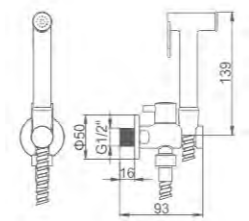

- Set shattaf para ducha higiénica con mango de latón
- Flexo ducha cromado 120mm

40,00 € Ref: M22015R 30