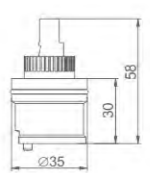

- Cartucho cerámico junta superior 40
- Side-outlet cartridge 40mm

Ref: M90509