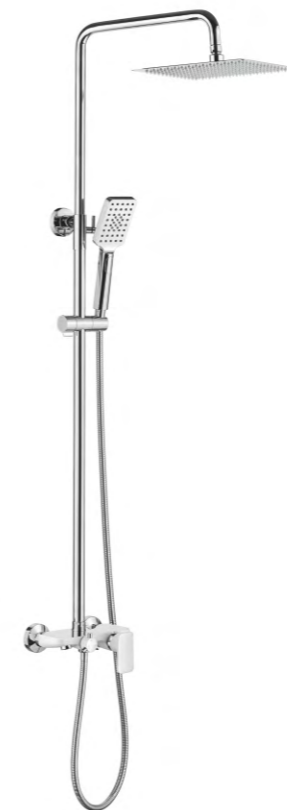

164,59 € Ref: M21806 10

CONJUNTOS DE DUCHA CON BARRA

Set columna baño-ducha
 Rociador redondo 250mm
 Flexo de ducha cromado 1,5m
 Mango de 3 posiciones
 Cartucho 35

Shower column
 Dia. 250mm shower head
 Chromed shower hose 150cm
 3-function hand shower
 35mm cartridge

8 436560 665106

ACS

175,73 €

Ref:

M20742

6

Set columna baño-ducha
 Rociador redondo 250Mm
 Flexo de ducha cromado 1,5M
 Mango de 3 posiciones
 Cartucho 35

Bath-shower column
 Dia. 250mm shower head
 Chromed shower hose 150cm
 3-function hand shower
 35mm cartridge