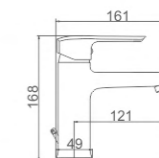

ACS / HU10FX48-1

49,24 € Ref: M14122W 10

NIMES

Ibergrif design

NIMES

Ø35

- Lavabo**
Cartucho 35
Aireador de latón con núcleo interno Neoperl
Latiguillos F3/8" M10*1
- Basin**
35 Cartridge
Neoperl aerator with brass ring
Flexible hose F3/8" M10*1