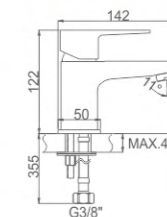

ACS / HU10FX67-40

151,58 € Ref: M17050 6

STAR

Ibergrif design

STAR

Ø35

- Lavabo**
Cartucho 35
Aireador con núcleo interno Neoperl
Latiguillos F3/8" M10*1
- Basin**
35 Cartridge
Aerator with Neoperl inner core
Flexible hose F3/8" M10*1