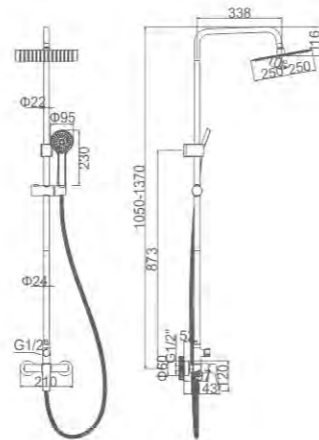

8 436560 668800

ACS

190,22 € Ref: M17007B 6