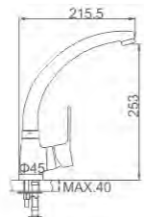

48,21 € Ref: M14159 10

- Ducha columna**
Cartucho 35 gran caudal
Flexo de ducha cromado 170cm,
Mango de 3 posiciones, rociador inox 200mm
- Shower column**
Enlarged flow-rate 35mm cartridge
Chromed shower hose 170cm,
3-function hand shower,
Dia.200mm chromed SS shower head