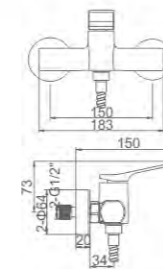

ACS / FX62-4

77,33 € Ref: M12004B 10