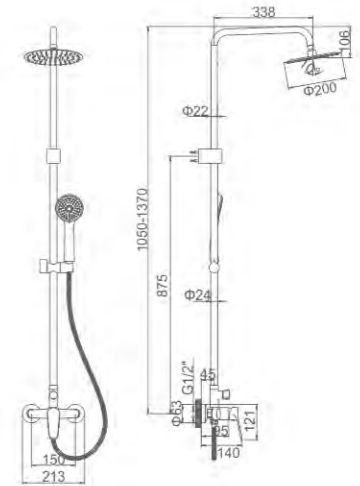

ACS / HU10FX67-35

153,68 € Ref: M17059B 6