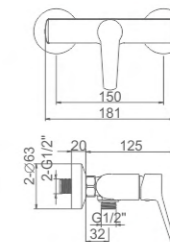

8 436560 664178

ACS / FX58

45,85 €

Ref:

M11026B

- Ducha negra**
Cartucho 25 gran caudal
Flexo de ducha negro 150cm,
Mango de 3 posiciones negro
- Shower mixer black**
Enlarged flow-rate 25mm cartridge
Chromed shower hose 150cm,
3-function hand shower