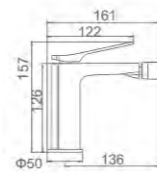

ACS / FX58

52,21 € Ref: M15004 10