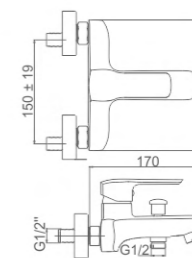

ACS / HU10FX67-35

87,24 € Ref: M13025 10