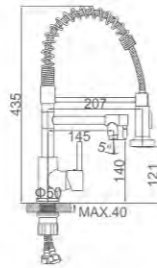

ACS / HU10FX48-1

109,00 € Ref: M22144A 10