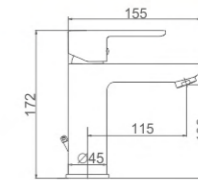

ACS / FX36-1

59,05 €

Ref:

M11002