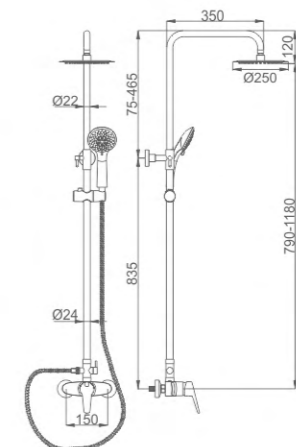

ACS / FX36-1

47,39 € Ref: M14357 10

- **Ducha columna**
Cartucho 35
Flexo de ducha 170cm doble grapado cromado
Mango de ducha 5 posiciones
- **Shower column**
35 Cartridge
Double locked chromed shower Hose - 170cm
5 positions hand shower