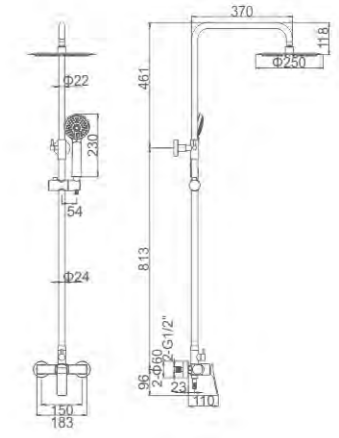

ACS

178,95 € Ref: M17004 6