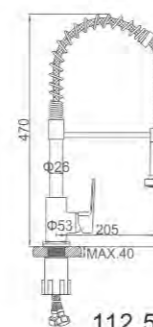

ACS / HU10FX67-35

112,57 € Ref: M14006B 10