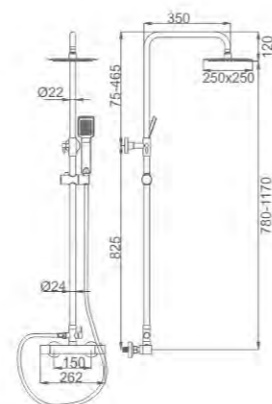

ACS

237,22 € Ref: M21807 6