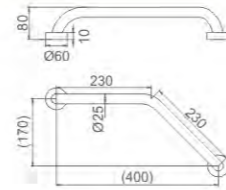

22,51 € Ref: M34017 30