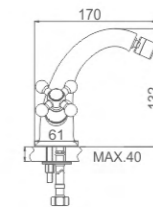

ACS / FX08

61,81 € Ref: M15052 10