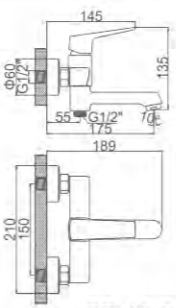

ACS / HU10FX67-35

77,40 € Ref: M13107 10