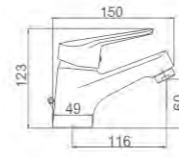

ACS CE / FX37-1

36,42 € Ref: M11050 10