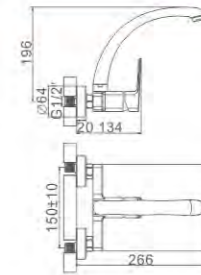

ACS / HU10FX67-35

67,54 € Ref: M16306 10