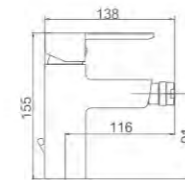

ACS / HU10FX67-35

67,03 € Ref: M15001 10

- Ducha**
Cartucho 35
Flexo cromado, giratorio 360° de 170cm,
doble grapado, con antirretorno
Mango de ducha 1 posición
- Shower**
35 Cartridge
360° turn Double locked 170cm
shower hose,Chromed
Single position hand shower