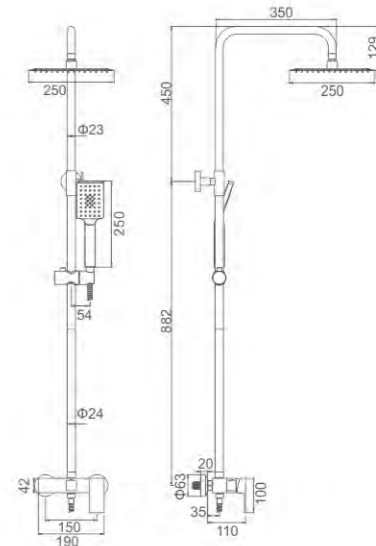

Ø35

ACS

202,11 € Ref: M17005 6