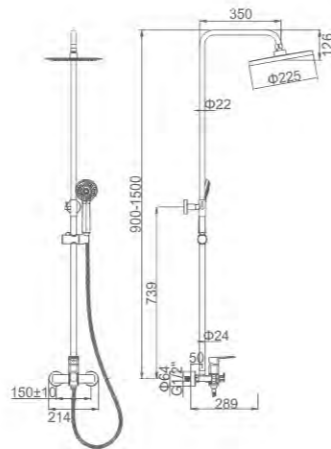

ACS

231,58 € Ref: M17006Y 6