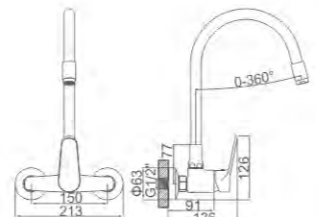

ACS / HU10FX67-35

61,47 € Ref: M16559-2 10