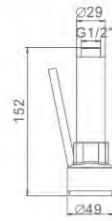

Ref: M91203