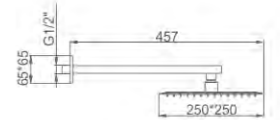

ACS / HU10FX67-35

108,21 € Ref: M13001 10

GOLD

Ø35

- Set ducha empotrada doble función**
Rociador cuadrado INOX 304 250MM*250MM
Cartucho 35
Caja ABS empotrada
Placa cromada 3mm
Distribuidor giro de 180°
Flexo cromado, giratorio 360° de 170cm, doble
grapado, con antirretorno
Mango de ducha 1 posición
- Double functions concealed shower set**
Square chromed SS shower head 250*250mm
35 Cartridge
ABS Box
Chromed cover of 3mm thickness
180° turn diverter
360° turn Double locked 170cm shower hose,Chromed
Single position hand shower