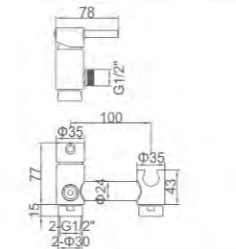

- Set shattaf con soporte para ducha higiénica 110mm
- Concealed bidet mixer with 110mm distance

55,75 € Ref: M22012 10