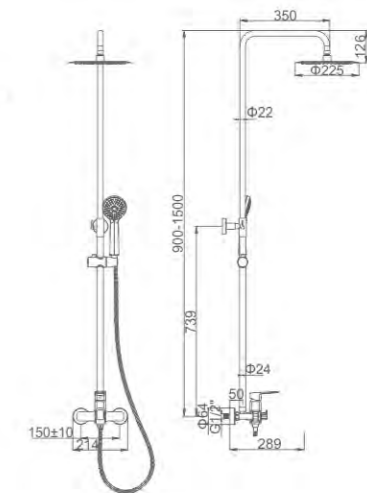

78,88 € Ref: M16306Y 10

- Ducha columna**
Cartucho 35 gran caudal
Flexo de ducha cromado 150cm,
Mango de 3 posiciones, rociador inox 225mm
- Shower column**
Enlarged flow-rate 35mm cartridge
Chromed shower hose 150cm,
3-function hand shower,
Dia.225mm chromed SS shower head