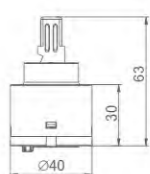

Ref: M90502