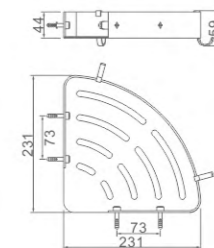

COMPLEMENTOS DE BAÑO

- Estante rinconera plata
- Conner basket - silver

8 436560 666790

29,47 € Ref: M34033

- Estante rinconera blanco
- Conner basket - white

8 436560 666806

29,47 € Ref: M34033W

- Estante rinconera negro
- Conner basket - black