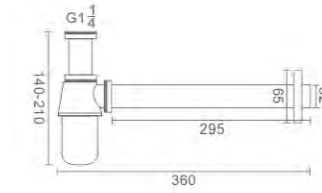

- Sifón para lavabo
- Siphone basin

19,96 € Ref: M20505 20

- Sifón para lavabo negro
- Black siphone for basin

26,48 € Ref: M20505B 20

- Sifón curvo
- Siphon

12,55 € Ref: M20506 30

MANGOS DE DUCHAS

- Mango de ducha 3 funciones cromado
- 3-function hand shower full chrome