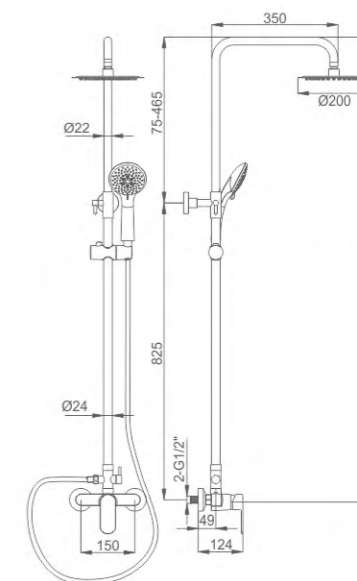

8 436560 660309

ACS / HU10FX67-35

83,09 € Ref: M13021 10

RIVER

- Ducha columna**
 Cartucho 35
 Flexo de ducha 170cm doble grapado cromado
 Mango de ducha 5 posición
- Shower column**
 35 Cartridge
 Double locked chromed shower Hose - 170cm
 5 position hand shower