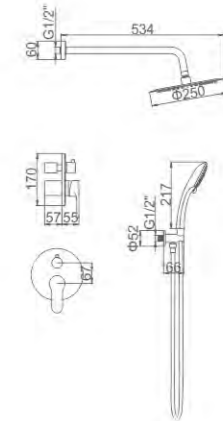

ACS

356,63 €

Ref:

M21710

4

8 436560 662822

CONJUNTOS DE DUCHA EMPOTRADOS

- Set Ducha empotrada doble función**
 Rociador redondo INOX 250MM
 Cartucho 40
 Caja ABS empotrada
 Flexo de ducha 170cm doble
 grapado cromado con antirretorno
 Mango de ducha 5 posiciones
- Double functions concealed shower set**
 Round SUS304 chromed shower head, DIA.250mm
 40 Cartridge
 ABS Box
 Double locked 170cm shower hose, Chromed
 5 position hand shower