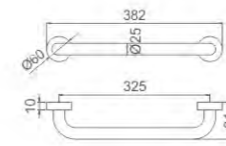

8 436560 665991

34,72 € Ref: M34029  20

COMPLEMENTOS DE BAÑO

- Asa bañera
- "L" Grab bar

22,51 € Ref: M34017 30

- Asa bañera
- Grab bar

19,64 € Ref: M34018 30

- Portarrollos con tapa
- Instalación con tornillos
- Instalación con pegamento
- Toilet paper holder
- Screw installation
- Glue installation