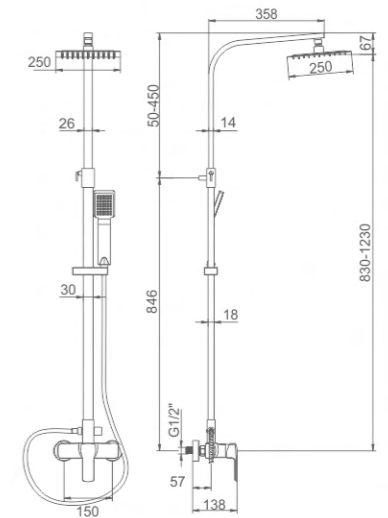

ACS / HU10FX67-35

87,24 € Ref: M13025 10

NIMES

Ibergrif design

NIMES

Ø35

- Ducha columna cuadrada**
 Rociador cuadrado INOX 304 250MM*250MM
 Cartucho 35
 Flexo de ducha 170cm doble
 grapado cromado con antirretorno
 Mango de ducha 1 posición
- Square shower column**
 Square chromed SS showe head 250*250mm
 35 Cartridge
 Double locked 170cm
 shower hose, Chromed
 Single position hand shower