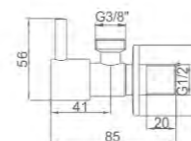

- Válvula escuadra 1/2 cierre cerámico
- 1/2*1/2 angle valve

4,50 € Ref: M22025-1/2 80

- Válvula escuadra 3/8 cierre cerámico
- 3/8*1/2 angle valve

4,50 € Ref: M22025-3/8 80

- Válvula escuadra 3/8 cierre cerámico, color negro
- 3/8*1/2 angle valve