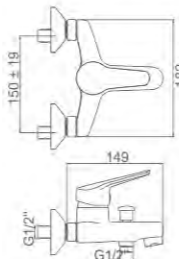

ACS / HU10FX67-40

74,74 € Ref: M13050 10