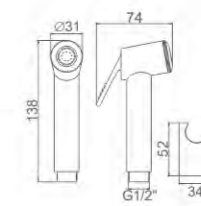

- Set mango shattaf con 1 función, cromado
- Shattaf spray (set) with 1 function control - Chromed