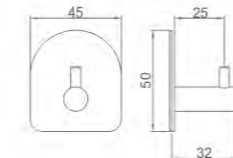

8 436560 668916

6,99 € Ref: M34451A 50