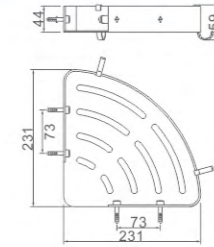

8 436560 666790

29,47 € Ref: M34033