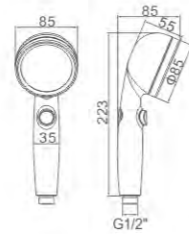

7,45 € Ref: M20223-9 40