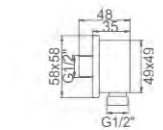

- Toma de 1/2 cuadrada
- Square shower hose connecting

14,06 € Ref: M21705 100