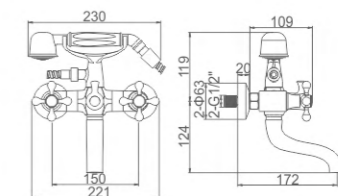

ACS / FX52 FX52-1

107,52 € Ref: M13052 10