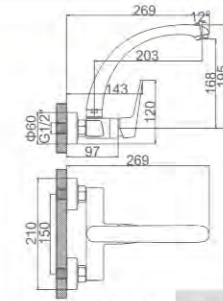

ACS / HU10FX67-35

62,88 € Ref: M16307 10