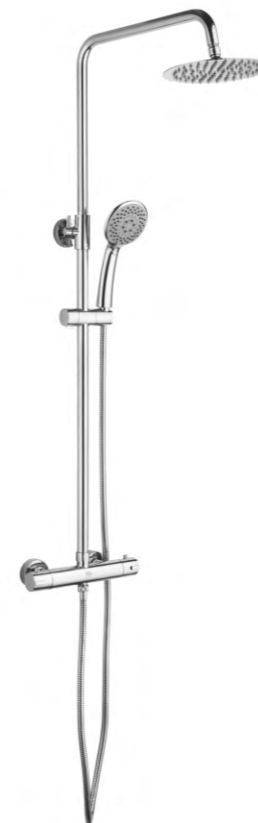

- **Set termostático**
  Cartucho termostático de latón con tecnología alemana
  Flexo de ducha 170cm doble grapado cromado
  Barra deslizante
  Mango de ducha 5 posiciones
- **Thermostatic set**
  Thermostatic cartridge in brass with German technology
  Double locked shower hose-chromed 170cm
  Variable shower column
  5 position hand shower