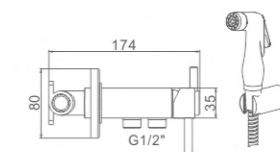

66,04 € Ref: M22003 10