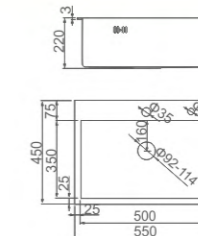

8 436560 669043

132,63 € Ref: M85545 1