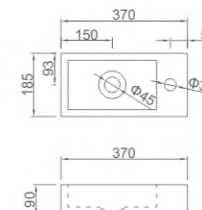

63,00 € Ref: M41102-R 1