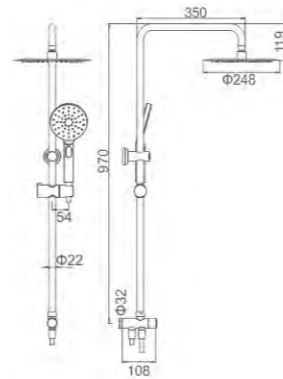

ACS

131,58 € Ref: M20706 8