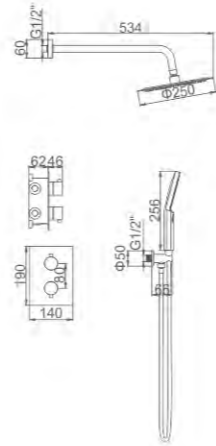

ACS

356,63 €

Ref:

M21710

4

8 436560 662822