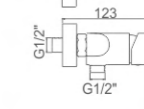

ACS / HU10FX67-35

61,83 € Ref: M12021 10