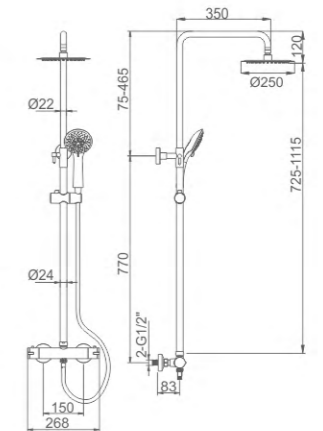

ACS

181,20 €

Ref:

M21811

6

CONJUNTOS DE DUCHA CON TERMOSTATO

- Set termostático negro**
 Cartucho termostático de latón con tecnología alemana
 Flexo de ducha 150cm doble grapado negro
 Rociador inox redondo negro 250*250
 Barra deslizante
 Mango de ducha negro 3 posiciones
- Black thermostatic shower set**
 German technology thermostatic cartridge
 Black 150cm shower hose
 250*250mm black inox shower head
 Adjustable shower tub
 3-function black hand shower