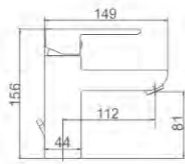

ACS / HU10FX48

68,19 € Ref: M11301 10