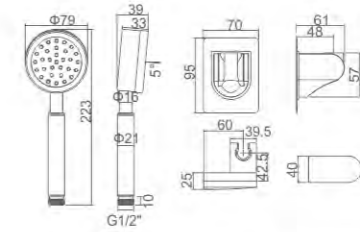

MANGOS DE DUCHAS

- Mango de ducha
- Hand shower

6,91 € Ref: M20224 40

- Set mango de ducha
- Hand Shower Set

20,25 € Ref: M20224-1 20

- Shattaf de latón
- Brass shattaf

- Función Rocíar
- Funcion Spray

14,69 € Ref: M20283 120