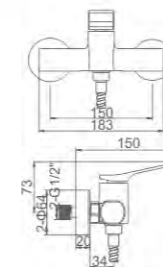

ACS / FX62-4

68,00 € Ref: M12004 10