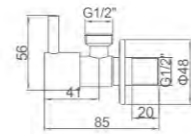

- Válvula escuadra 1/2 cierre cerámico
- 1/2*1/2 angle valve

4,50 € Ref: M22025-1/2 80

- Válvula escuadra 3/8 cierre cerámico
- 3/8*1/2 angle valve

4,50 € Ref: M22025-3/8 80

- Válvula escuadra 3/8 cierre cerámico, color negro
- 3/8*1/2 angle valve