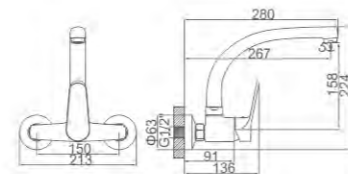

ACS / HU10FX67-35

55,37 € Ref: M16359 10