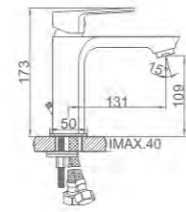

ACS / FX36-1

75,75 € Ref: M11006Y 10