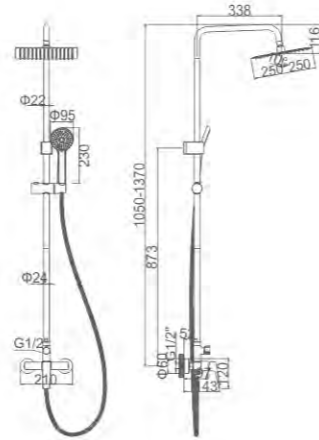

8 436560 665113

ACS

221,49 €

Ref:

M20742W

6

CONJUNTOS DE DUCHA CON BARRA

- Ducha columna**
Cartucho 25 gran caudal
Flexo de ducha cromado 170cm,
Mango de 3 posiciones, rociador inox 250x250mm
- Shower column**
Enlarged flow-rate 25mm cartridge
Chromed shower hose 170cm,
3-function hand shower,
250x250mm chromed SS shower head