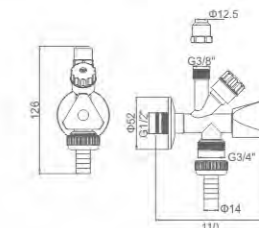

8,91 € Ref: M22008A 120

- Llave de escuadra 1/2x1/2
- Angle valve (2 pcs/box)

9,35 € Ref: M22008 120

- Válvula escuadra y regulación con cinta autosellante
- Combination angle valve

12,23 € Ref: M22023 50