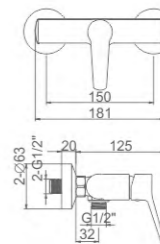

- Bidé**
Cartucho 26
Aireador con núcleo interno Neoperl
Latiguillos De F3/8 * M10*1
- Bidet**
26 Cartridge
Neoperl aerator with brass ring
Flexible hose F3/8*M10*1

ACS / FX58

43,22 € Ref: M15026 10

- Ducha**
Cartucho 25
Flexo de ducha 170cm doble
grapado cromado con antirretorno
Mango de ducha 1 posición
- Shower**
25 Cartridge
170cm shower hose 1-funtion hand shower