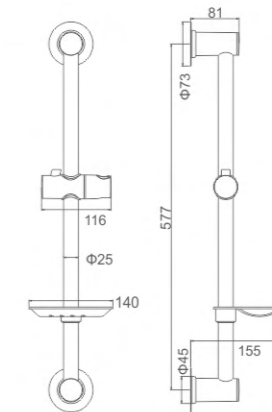

19,20 € Ref: M20802-1 20