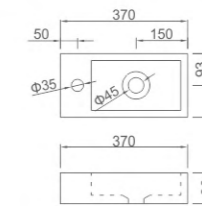

63,00 € Ref: M41102-L 1