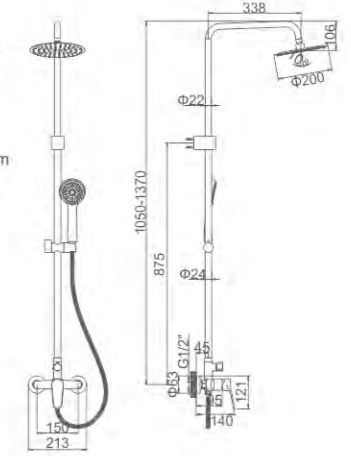

8 436560 668752

ACS

177,09 € Ref: M17007 6

CONJUNTOS DE DUCHA CON BARRA

- Ducha columna**
Cartucho 35
Rociador redondo INOX 200MM
Flexo de ducha INOX 170cm doble grapado cromado
Mango de ducha INOX 3 posiciones
- Shower column**
35 Cartridge
Round SUS304 shower head, DIA.200mm
Double locked chromed SUS304 shower hose - 170cm
3 positions hand shower INOX