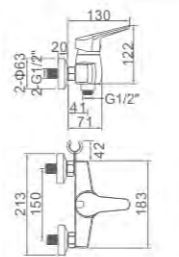

50,27 € Ref: M12050-1 10