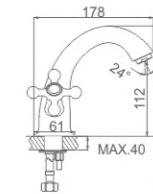

ACS / HU10FX82-40

61,94 €

Ref:

M16253

LUCCA

Ibergrif design

LUCCA

- Monobloc lavabo**
 Montura cerámica
 Aireador con núcleo interno Neoperl
 Latiguillos INOX F3/8" M10*1
- Mixer basin**
 90° turn brass cartridge
 Aerator with Neoperl inner core
 Flexible hose INOX F3/8" M10*1