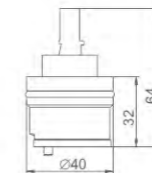

- Cartucho cerámico junta superior 35
- Side-outlet cartridge 35mm

Ref: M90508