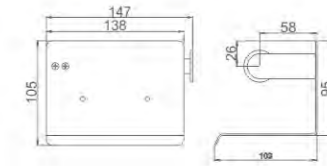

- Portarrollos negro
- Black toilet paper holder

16,25 € Ref: M34053B 50