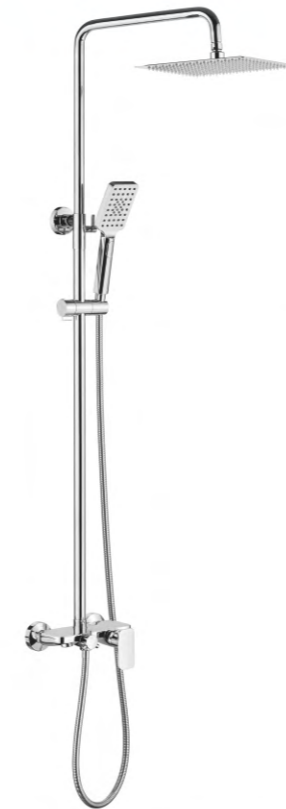

164,59 € Ref: M21806 10

CONJUNTOS DE DUCHA CON BARRA

Set columna baño-ducha
 Rociador redondo 250mm
 Flexo de ducha cromado 1,5m
 Mango de 3 posiciones
 Cartucho 35

Shower column
 Dia. 250mm shower head
 Chromed shower hose 150cm
 3-function hand shower
 35mm cartridge