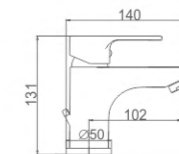

8 436560 660323

ACS / HU10FX67-35

151,58 € Ref: M17021 6

SQUARE

Ibergrif design

SQUARE

Ø35

- Lavabo**
Cartucho 35
Aireador de latón con núcleo interno Neoperl
Latiguillos F3/8" M10*1
- Basin**
35 Cartridge
Neoperl aerator with brass ring
Flexible hose F3/8" M10*1