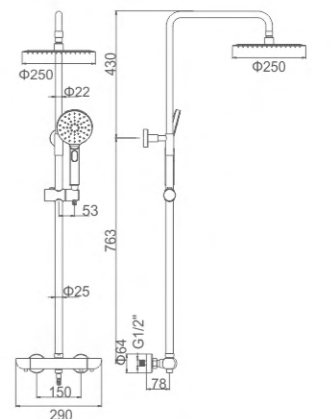

8 436560 665618

ACS

241,81 € Ref: M21809 6