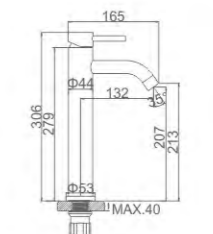

Ø35

ACS / HU10FX67-35

58,95 €

Ref:

M11203B