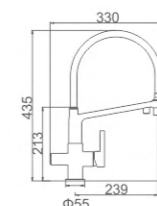

8 436560 666042

ACS / HU10FX48-1

160,57 € Ref: M22127W-3 8