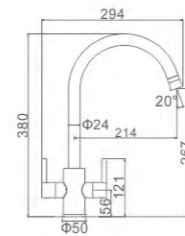

ACS / HU10FX48-1

52,44 € Ref: M14020 10

GRIFERIA DE COCINA

- Cocina con dos mandos
Aireador 2 posiciones
Latiguillos De F3/8 * M10*1
- Two-handle kitchen mixer
2-function spray head
F3/8*M10*1 Flexible hose