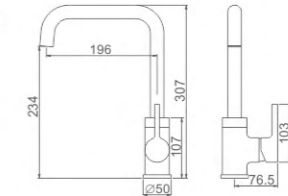

ACS / HU10FX92-1

68,74 €

Ref:

M22124B

Estamos aquí para ayudar a que su vida sea más confortable, con productos y tecnologías innovadores.

GRIFERIA DE COCINA

- Cocina vertical blanco**
 Cartucho 35
 Aireador de Latón con núcleo interno Neoperl
 Latiguillos F3/8*M10*1
- Kitchen mixer - white color painting**
 35 Cartridge
 Neoperl aerator with brass ring
 Flexible hose F3/8*M10*1