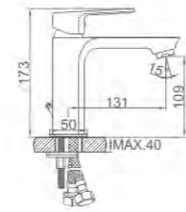

ACS / FX36-1

64,40 € Ref: M11006 10