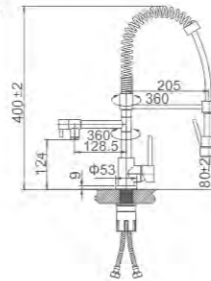

- Cocina vertical con aireador de alta presión
  Cartucho 35
  Aireador alta presión de latón
  Latiguillos F3/8*M10*1
- Kitchen mixer with spray head
  35 cartridge
  Brass spray head
  F3/8-M10*1 flexible hose

ACS / HU10FX48-1

180,76 € Ref: M22131 10