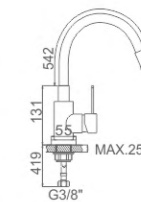

ACS / HU10FX48-1
Ref: M22112-1
59,22 €