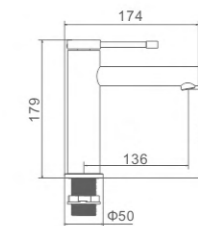

8 436560 664147

ACS / FX36-1

62,61 € Ref: M11027A 10