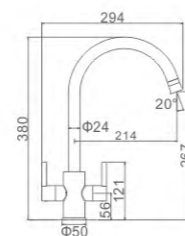

ACS

60,00 € Ref: M22140B