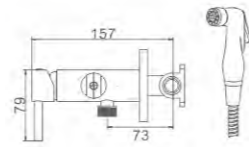

- Shattaf empotrado para ducha higiénica soporte integrado
- Concealed bidet mixer set

56,40 € Ref: M22004 10