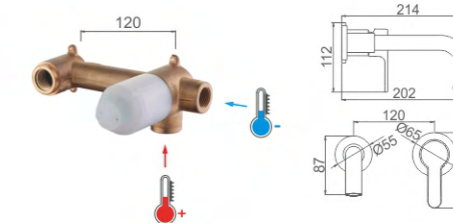

ACS / HU10FX67-35

75,75 € Ref: M11522 10