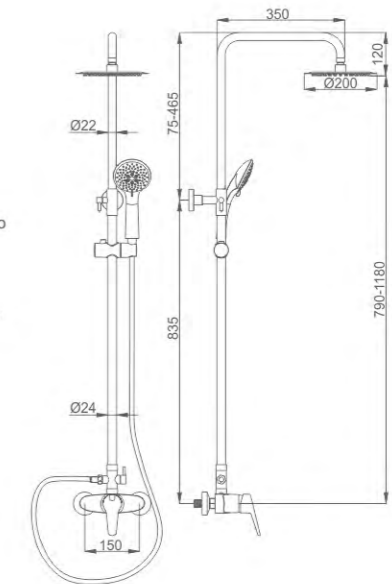

ACS / FX37-1

48,38 € Ref: M14850 10

- Ducha columna**
Cartucho 40
Flexo de ducha 170cm doble grapado cromado
Mango de ducha 5 posiciones
- Shower column**
40 Cartridge
Double locked chromed shower Hose - 170cm
5 position hand shower