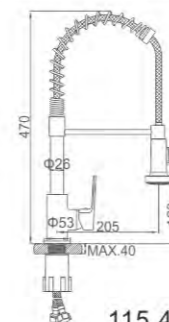

ACS / HU10FX67-35

115,41 € Ref: M14006Y 10