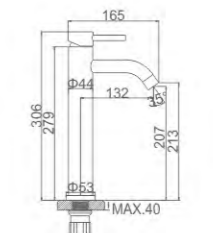

Ø35

ACS / HU10FX67-35

58,95 €

Ref:

M11203