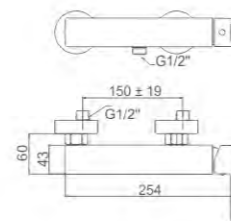

ACS / HU10FX67-35

67,03 € Ref: M15001 10

- Ducha**
Cartucho 35
Flexo cromado, giratorio 360° de 170cm,
doble grapado, con antirretorno
Mango de ducha 1 posición
- Shower**
35 Cartridge
360° turn Double locked 170cm
shower hose,Chromed
Single position hand shower