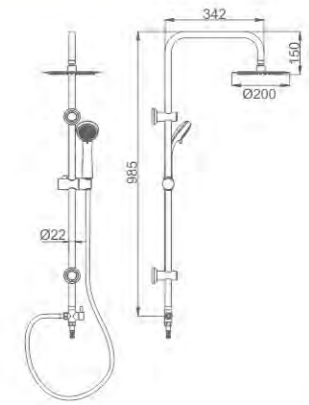

ACS

88,67 € Ref: M20702 8