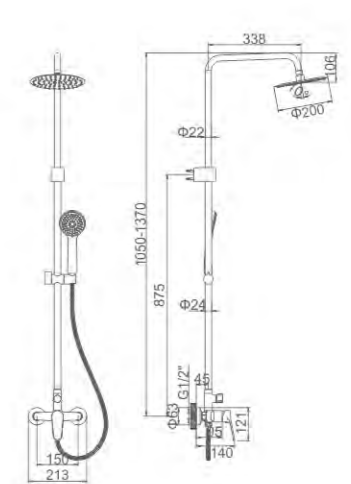

8 436560 667506

ACS

153,68 € Ref: M17059B 6