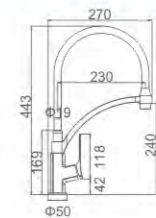

ACS / FX58

92,51 € Ref: M14004-2 10