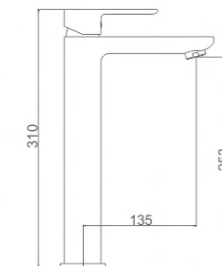

ACS / FX36-1

92,84 €

Ref:

M11102