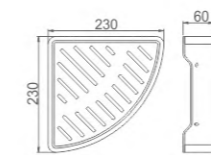

- Cesta colgante
- Hanging basket

8 436560 662440

32,95 € Ref: M34028  12

- Estante rinconera
- Instalación con tornillos
- Instalación con pegamento
- Conner basket
- Screw installation
- Glue installation