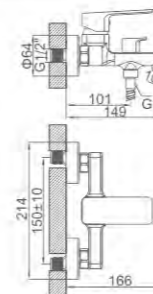

ACS / HU10FX67-35

103,33 € Ref: M13206B 10