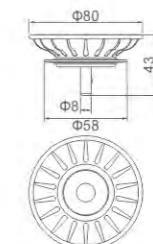

8 436560 666660

4,00 € Ref: M34351-2 500