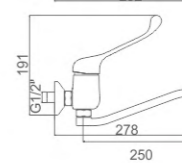

ACS / HU10FX82-40

61,94 €

Ref:

M16253