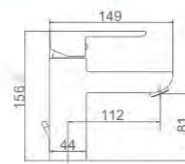

ACS / HU10FX67-35

67,03 € Ref: M11001 10