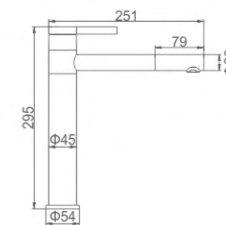

8 436560 665076

ACS

87,54 € Ref: M11299 10