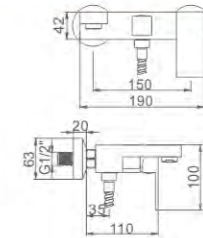

- Ducha**
Cartucho 35
Flexo de ducha cromado 170cm,
Mango de 3 posiciones
- Shower mixer**
35 cartridge
Chromed shower hose 170cm,
3-function hand shower

Ø35

ACS

110,51 € Ref: M12005 8

ATENAS

- Baño**
Cartucho 35
Flexo de ducha cromado 170cm,
Mango de 3 posiciones
Aireador Neoperl antical limpieza fácil
Inversor giratorio 90 grados
- Bath mixer**
35 cartridge
Chromed shower hose 170cm,
3-function hand shower
Smart lime cleaning Neoperl aerator
Divertor 90 degree