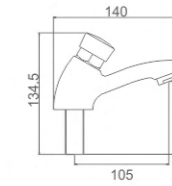

8 436560 665076

ACS

87,54 € Ref: M11299 10

- Grifo temporizado lavabo
Aireador de latón con núcleo interno Neoperl
- Timing faucet for Basin
Brass aerator with Neoperl inner core

ACS

40,44 €

Ref:

M21901