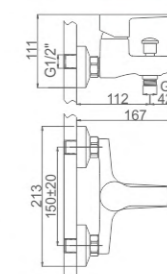

ACS / HU10FX67-35

71,58 € Ref: M13057 10