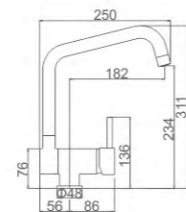

ACS / HU10FX92-1

63,41 €

Ref:

M22124

- Cocina vertical abatible apertura fría due
Cartucho 40
Aireador de Latón con núcleo interno Neoperl
Latiguillos F3/8*M10*1
- Foldable kitchen vertical
40 Cartridge
Neoperl aerator with brass ring
Flexible hose F3/8*M10*1