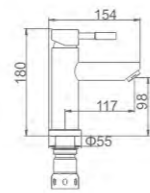

Ø35

ACS / HU10FX67-35

35,79 €

Ref:

M11103