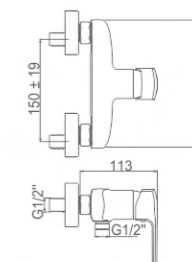

ACS / HU10FX67-35

53,37 € Ref: M15025 10

- Ducha**
Cartucho 35
Flexo de ducha 170cm doble grapado cromado
Mango de ducha 3 posiciones
- Shower**
35 Cartridge
Double locked chromed shower Hose - 170cm
3 position hand shower