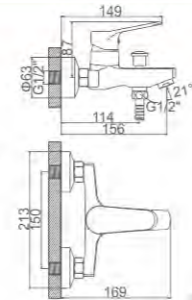

ACS / HU10FX67-35

69,47 € Ref: M13059 10