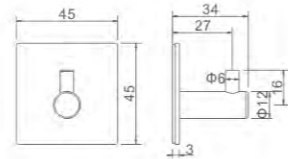

8 436560 666486

8,38 € Ref: M34251B 50