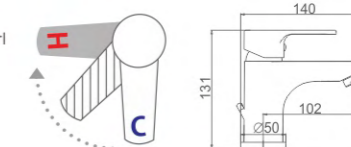

- **Lavabo apertura fría due**
  Cartucho 35
  Aireador de latón con núcleo interno Neoperl
  Latiguillos F3/8" M10*1
- **Cold due basin**
  35 Cartridge
  Neoperl aerator with brass ring
  Flexible hose F3/8" M10*1

ACS / HU10FX36-2

42,25 € Ref: M11322 10