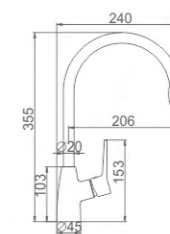

8 436560 664222

ACS / FX58

58,32 €

Ref:

M14026B