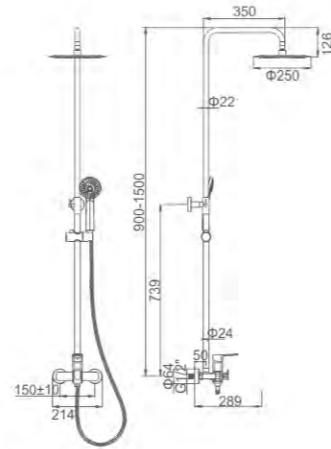

8 436560 667506

ACS

153,68 € Ref: M17059B 6

CONJUNTOS DE DUCHA CON BARRA

- Ducha columna**
Cartucho 35 gran caudal
Flexo de ducha cromado 170cm,
Mango de 3 posiciones, rociador inox 250mm
- Shower column**
Enlarged flow-rate 35mm cartridge
Chromed shower hose 170cm,
3-function hand shower,
Dia.250mm chromed SS shower head