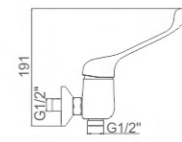

ACS / HU10FX82-40

36,97 €

Ref:

M14453

- **Ducha-maneta gerontológica**
Cartucho 40 con regulador de caudal y temperatura
Flexo de ducha 170cm doble grapado cromado
Mango de ducha 1 posición
- **Shower-medical handle**
40 cartridge with flow and temperature control
Double locked chromed shower hose - 170cm
1 position hand shower