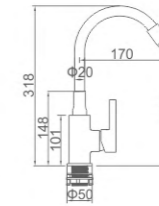

- **Lavabo caño flexible blanco**
Cartucho 35
Aireador de latón con núcleo interno Neoperl
Latiguillos F3/8*M10*1
- **Bashin mixer with flexible spout-White**
35 Cartridge
Neoperl aerator with brass ring
Flexible hose F3/8*M10*1