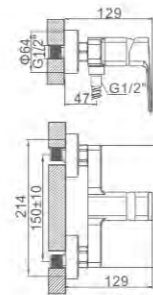

ACS / HU10FX67-35

85,62 € Ref: M12006B 10