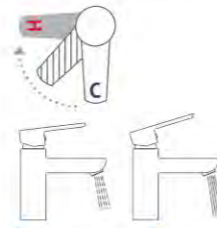

GOLD

Ø35

- Lavabo**
Cartucho 35
Aireador Neoperl
Latiguillos F3/8*M10*1
- Basin due**
35 Cartridge
Neoperl aerator
Flexible hose F3/8*M10*1

ACS / HU10FX67-35

67,03 € Ref: M11001 10

- Lavabo apertura fría due**
Cartucho 35
Aireador Neoperl
Latiguillos F3/8*M10*1
- Cold due basin**
35 Cartridge
Neoperl aerator
Flexible hose F3/8*M10*1