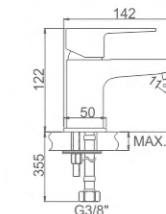

ACS / HU10FX36-2

38,48 € Ref: M11357 10