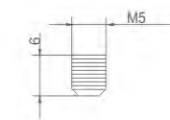

Ref: M90101

- Tornillo maneta
- Screw for handle

Ref: M90201