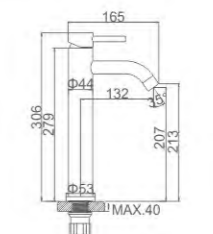

Ø35

ACS / HU10FX67-35

42,19 €

Ref:

M11203A