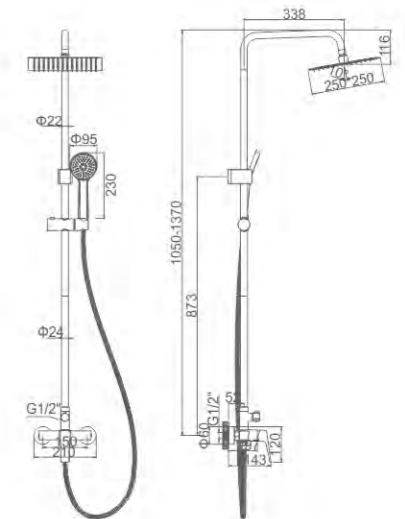

- Ducha columna**
Cartucho 25 gran caudal
Flexo de ducha cromado 170cm,
Mango de 3 posiciones, rociador inox 250x250mm
- Shower column**
Enlarged flow-rate 25mm cartridge
Chromed shower hose 170cm,
3-function hand shower,
250x250mm chromed SS shower head