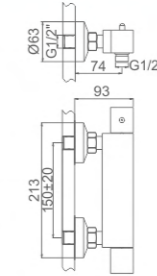

135,03 € Ref: M21807-1 10