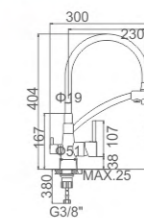

Cocina vertical ósmosis con acabado latón cepillado
Cartucho 35
Abrir/cerrar de ósmosis con
Maneta giratoria 90 grados
Latiguillos F3/8" M10*1
Caño flexible silicona gris

Purification kitchen mixer brushed nickel
35 Cartridge
Brass headwork 90 degree
F3/8-M10*1 flexible hose
Grey flexible spout