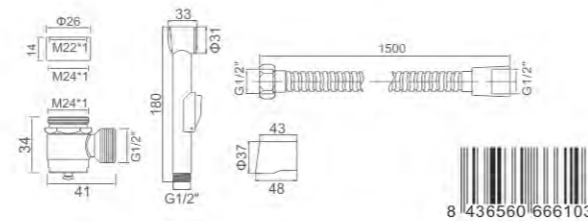

- Set mango shattaf con 1 función, cromado
- Shattaf spray (set) with 1 function control - Chromed

- Función Rocíar
- Funcion Spray

12,02 € Ref: M20282 30

COMPLEMENTOS

- Set mango shattaf
- Shower sprayer