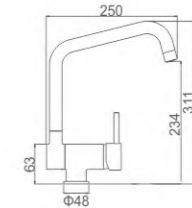

ACS / HU10FX48-1

121,52 € Ref: M22138 10

GRIFERIA DE COCINA

- Cocina vertical abatible apertura fría due, inox
Cartucho 40
Aireador Neoperl
Latiguillos F3/8*M10*1
- Foldable kitchen mixer, stainless steel
40 cartridge
Neoperl aerator
F3/8-M10*1 flexible hose