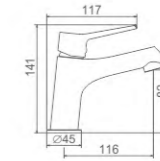

ACS / FX58

43,22 € Ref: M11026 10