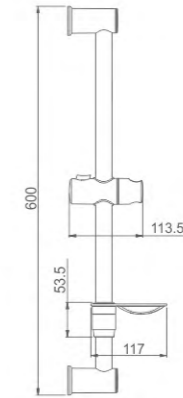

BARRAS DESLIZANTES

17,45 € Ref: M20802 20