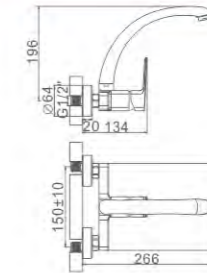

ACS / HU10FX67-35

78,88 € Ref: M16306Y 10