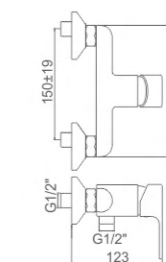

ACS / HU10FX67-35

37,96 € Ref: M15022 10

- Lavabo empotrado**
Cartucho 35
- Concealed basin**
35 Cartridge

ACS / HU10FX67-35

75,75 € Ref: M11522 10

- Ducha**
Cartucho 35
Flexo de ducha 170cm doble grapado cromado
Mango de ducha 1 posición
- Shower**
35 Cartridge
Double locked chromed shower Hose - 170cm
Single position hand shower