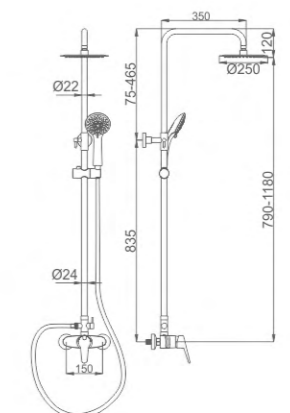

8 436560 662136

ACS

208,42 €

Ref:

M17025

5

- **Ducha columna**
 Cartucho 35
 Flexo de ducha 170cm doble grapado cromado
 Mango de ducha 5 posiciones
- **Shower column**
 35 Cartridge
 Double locked chromed shower Hose - 170cm
 5 position hand shower