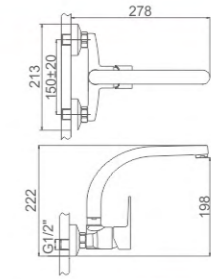

ACS / FX36-1

57,77 € Ref: M16357 10