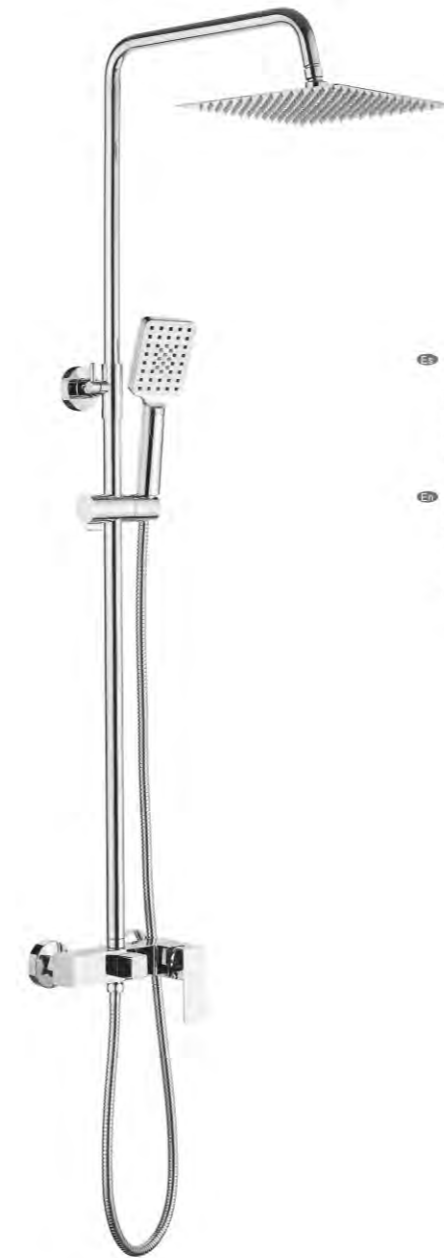

- Ducha**
Cartucho 35
Flexo de ducha cromado 170cm,
Mango de 3 posiciones
- Shower mixer**
35 cartridge
Chromed shower hose 170cm,
3-function hand shower

Ø35

ACS

110,51 € Ref: M12005 8

ATENAS

- Baño**
Cartucho 35
Flexo de ducha cromado 170cm,
Mango de 3 posiciones
Aireador Neoperl antical limpieza fácil
Inversor giratorio 90 grados
- Bath mixer**
35 cartridge
Chromed shower hose 170cm,
3-function hand shower
Smart lime cleaning Neoperl aerator
Divertor 90 degree

Ø35

ACS

167,98 € Ref: M13005 8

- Ducha Columna**
Cartucho 35
Flexo de ducha cromado 170cm,
Mango de 3 posiciones,
Rociador inox 250mm
Inversor giratorio 90 grados
- Shower column**
35 cartridge
Chromed shower hose 170cm,
3-function hand shower,
Dia. 250mm chromed SS shower head
Divertor 90 degree