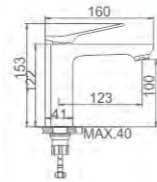

ACS / FX58

55,35 € Ref: M11004 10