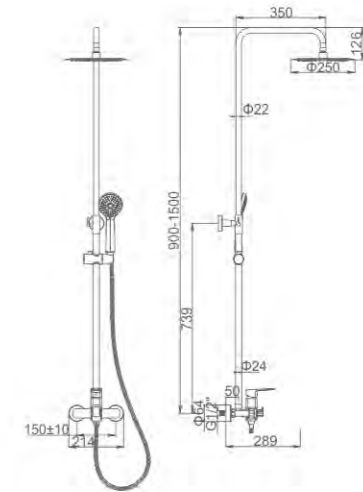

76,04 € Ref: M16306B 10

- Ducha columna negro**
Cartucho 35 gran caudal
Flexo de ducha negro 180cm,
Mango de 3 posiciones negro,
Rociador inox 250mm
- Shower column black**
Enlarged flow-rate 35mm cartridge
Black 180cm shower hose,
3-function hand shower,
Dia. 250mm black inox shower head