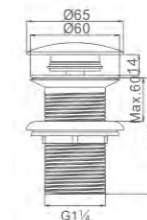

11,45 € Ref: M20507-1 60