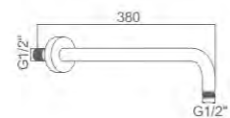

- Caño redondo para monomando empotrado
- Round shower head connecting