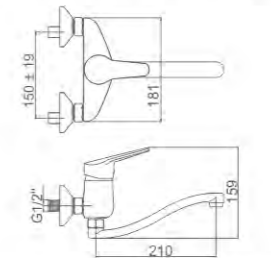

ACS / HU10FX67-40

52,11 € Ref: M16250 10