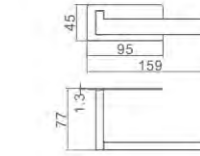

- Portarrollos cuadrado negro
- Toilet paper holder - Black

10,61 € Ref: M34051B 90