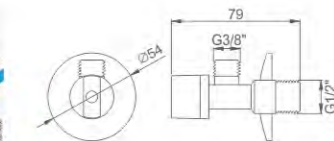

4,80 € Ref: M22025B-3/8 80

COMPLEMENTOS

- Válvula de corte y regulación con cinta autosellante
- Angle valve self-sealing

9,64 € Ref: M22022-2 100

- Llave de escuadra 3/8x1/2
- 3/8x1/2 angle valve (2 pcs/box)