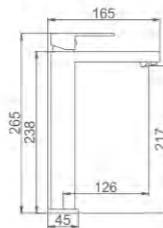

Ø25

ACS / FX58

95,52 € Ref: M11105 10