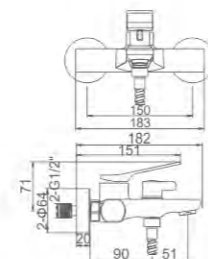

ACS / FX62-4

102,23 € Ref: M13004B 10