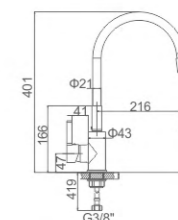

GRIFERIA DE COCINA

ACS / HU10FX48-1
Ref: M22119-1
59,22 €

ACS / HU10FX48-1
Ref: M22119-2
59,22 €

ACS / HU10FX48-1
Ref: M22119-3
59,22 €

ACS / HU10FX48-1
Ref: M22119-9
59,22 €

- Cocina vertical flexible Inox 304
  Cartucho 35
  Aireador de latón con núcleo interno Neoperl
  Latiguillos F3/8*M10*1
- Flexible spout SUS304 kitchen mixer
  35 Cartridge
  Neoperl aerator with brass ring
  Flexible hose F3/8*M10*1

10

ACS / HU10FX48-1
Ref: M22112-1
59,22 €

ACS / HU10FX48-1
Ref: M22112-2
59,22 €

ACS / HU10FX48-1
Ref: M22112-3
59,22 €

ACS / HU10FX48-1
Ref: M22112-4
59,22 €

ACS / HU10FX48-1
Ref: M22112-5
59,22 €

- Cocina vertical flexible
  Cartucho 35
  Aireador de Latón con núcleo interno Neoperl
  Latiguillos F3/8*M10*1
- Flexible spout kitchen mixer
  35 Cartridge
  Neoperl aerator with brass ring
  Flexible hose F3/8*M10*1

10