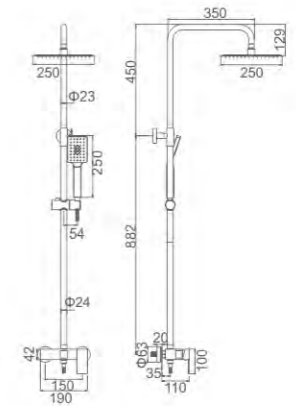

ACS

202,11 € Ref: M17005 6