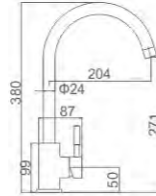

ACS / HU10FX48-1

40,00 € Ref: M22110 10

- Cocina vertical INOX 304 oro
Cartucho 35
Aireador con núcleo interno Neoperl
Latiguillos F3/8*M10*1
- SUS304 Kitchen mixer gold
35 Cartridge
Aerator with Neoperl inner part
Flexible hose F3/8*M10*1