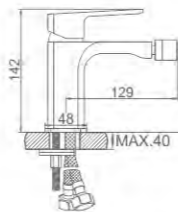

ACS / FX36-1

71,20 € Ref: M15006B 10