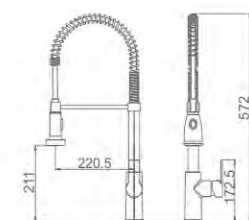

ACS / HU10FX48-1

80,00 € Ref: M22143B 10

- Cocina vertical-mango extraíble
Cartucho 35
Aireador 2 posiciones
Largo flexo de mango extraíble de 1,8m
Latiguillos F3/8*M10*1
- Pull-out spray kitchen mixer
35 Cartridge
2-function spray head
Pull-out hose 180cm
F3/8-M10*1 flexible hose