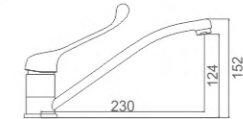

ACS / HU10FX82-40

43,87 €

Ref:

M11053

- **Cocina horizontal-medical handle**
Cartucho 40 con regulador de caudal y temperatura
Aireador con núcleo interno Neoperl
Latiguillos F3/8" * M10*1
- **Kitchen horizontal-medical handle**
40 Cartridge
Aerator with Neoperl inner core
Flexible hose F3/8" * M10*1