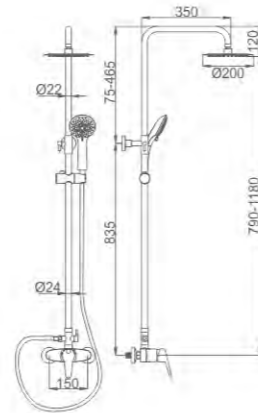

8 436560 662563

ACS

151,58 €

Ref:

M17057

6

CONJUNTOS DE DUCHA CON BARRA

- Ducha columna**
 Cartucho 40
 Flexo de ducha 170cm doble grapado cromado
 Mango de ducha 5 posiciones
- Shower column**
 40 Cartridge
 Double locked chromed shower Hose - 170cm
 5 position hand shower