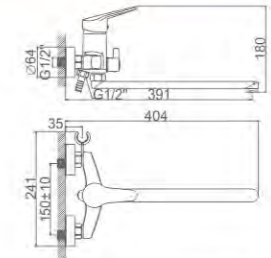

93,52 € Ref: M13150 10