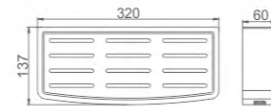

8 436560 666004

34,80 € Ref: M34030 20