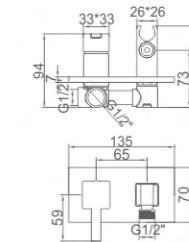

74,55 € Ref: M22019 10

- Set shattaf redondo para ducha higiénica mango de latón
- Round concealed bidet mixer

69,71 € Ref: M22010 10

- Set shattaf cuadrado para ducha higiénica mango de latón
- Square concealed bidet mixer