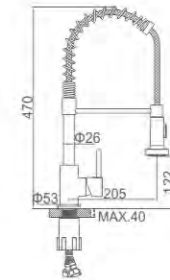

ACS / HU10FX48-1

80,00 € Ref: M22143A 10