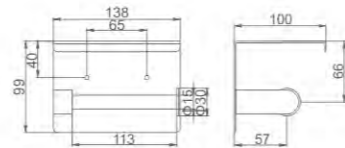

16,17 € Ref: M34050 50

- Portarrollos negro
- Black toilet paper holder

16,25 € Ref: M34050B 50

- Portarrollos con tapa
- Instalación con tornillos
- Instalación con pegamento
- Toilet paper holder
- Screw installation
- Glue installation