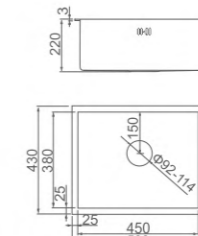

8 436560 669029

126,32 € Ref: M85043 1