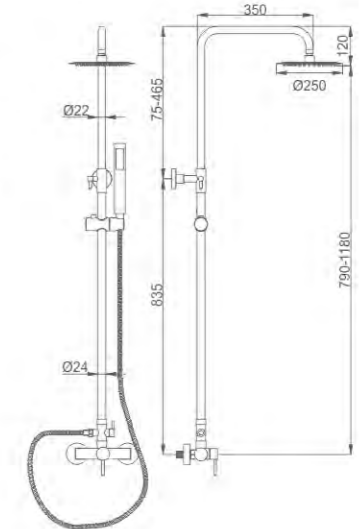

ACS / FX08

23,41 €

Ref:

M18703

- Ducha columna**
Cartucho 35
Rociador redondo INOX 250MM
Flexo de ducha INOX 170cm doble grapado cromado
Mango de ducha INOX 3 posiciones
- Shower column**
35 Cartridge
Round SUS304 shower head, DIA.250mm
Double locked chromed SUS304 shower hose - 170cm
3 positions hand shower INOX