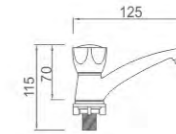

ACS / FX64

23,56 € Ref: M18054 20

- Batería ducha 150mm**
Montura cerámica
Flexo de ducha 170cm doble grapado cromado
Mango de ducha 1 posición
- Shower**
90° turn brass cartridge
Double locked chromed shower Hose - 170cm
Single position hand shower