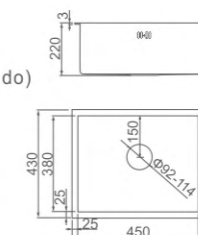

- Fregadero de acero inoxidable(dorado)
- Stainless steel sink(gold)