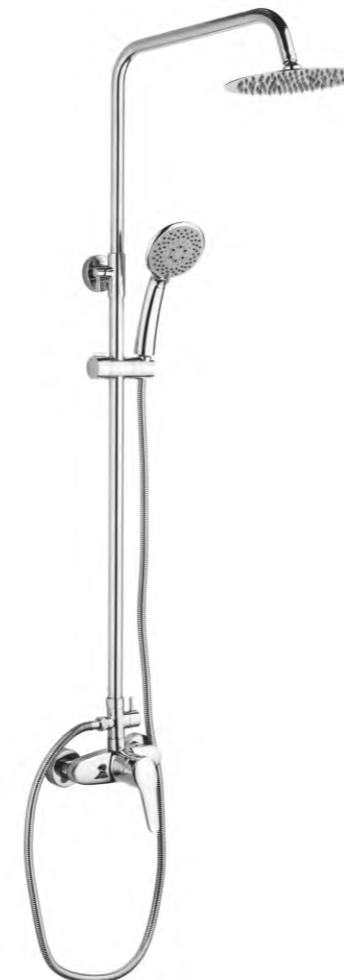

ACS / FX37-1

48,38 € Ref: M14850 10

- Ducha columna**
Cartucho 40
Flexo de ducha 170cm doble grapado cromado
Mango de ducha 5 posiciones
- Shower column**
40 Cartridge
Double locked chromed shower Hose - 170cm
5 position hand shower