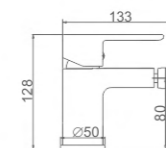

- Lavabo super alto**
Cartucho 35
Aireador Neoperl
Latiguillos F3/8*M10*1
- Basin**
35 Cartridge
Neoperl aerator
Flexible hose F3/8*M10*1

ACS / FX36-1

92,84 €

Ref:

M11102

- Bidé**
Cartucho 35
Aireador Neoperl
Latiguillos F3/8*M10*1
- Bidet**
35 Cartridge
Neoperl aerator
Flexible hose F3/8*M10*1