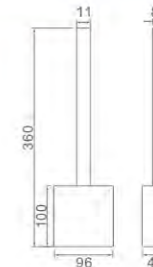

8 436560 666363

8,15 € Ref: M34151-3 50