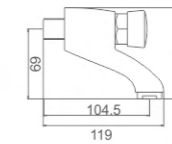

ACS

36,23 €

Ref:

M21902

40