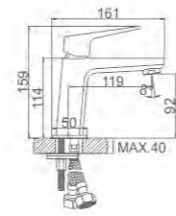

Ibergrif Griferias, S.L

IBIZA

Ibergrif design 

- Lavabo**
Cartucho 26 gran caudal
Aireador Neoperl
Latiguillos F3/8*M10*1
- Basin mixer**
Enlarged flow-rate 35mm cartridge
Neoperl aerator
F3/8-M10*1 flexible hose