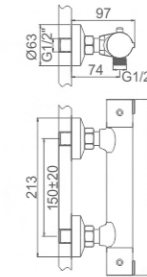

83,03 € Ref: M21805-1 10