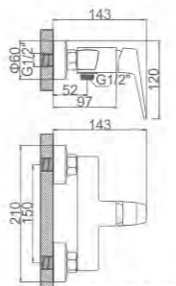

49,38 € Ref: M15007 10

- Ducha**
Cartucho 25 gran caudal
Flexo de ducha cromado 170cm,
Mango de 3 posiciones
- Shower mixer**
Enlarged flow-rate 25mm cartridge
Chromed shower hose 170cm,
3-function hand shower