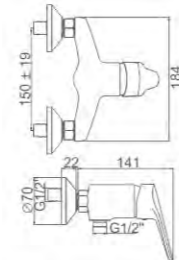

ACS CE / HU10FX67-40

57,89 € Ref: M12050 10