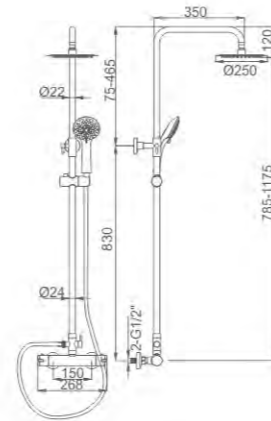

ACS

221,94 € Ref: M21803 6