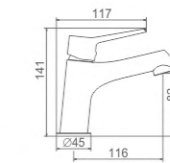

8 436560 664178

ACS / FX58

45,85 €

Ref:

M11026B