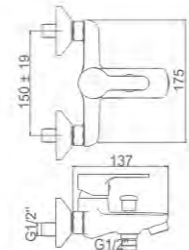

ACS / HU10FX67-35

77,64 € Ref: M13022 10