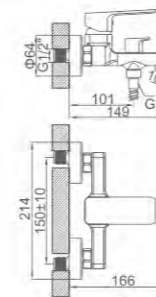

ACS / HU10FX67-35

113,56 € Ref: M13206Y 10