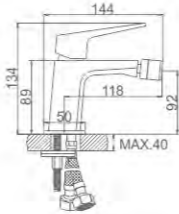

ACS / HU10FX67-35

54,33 € Ref: M15007B 10