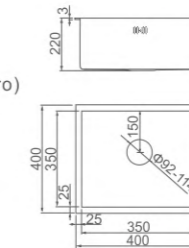

- Fregadero de acero inoxidable(negro)
- Stainless steel sink(black)

124,00 € Ref: M84040B 1