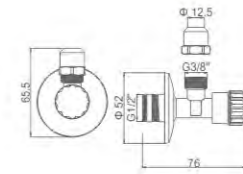

9,64 € Ref: M22022-2 100