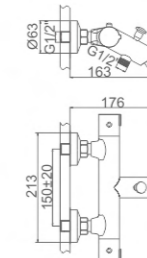

164,59 € Ref: M21806 10

CONJUNTOS DE DUCHA CON BARRA

Set columna baño-ducha
 Rociador redondo 250mm
 Flexo de ducha cromado 1,5m
 Mango de 3 posiciones
 Cartucho 35

Shower column
 Dia. 250mm shower head
 Chromed shower hose 150cm
 3-function hand shower
 35mm cartridge