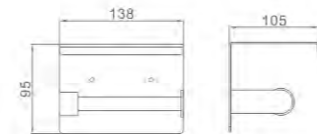

16,17 € Ref: M34050 50

- Portarrollos negro
- Black toilet paper holder

16,25 € Ref: M34050B 50

- Portarrollos con tapa
- Instalación con tornillos
- Instalación con pegamento
- Toilet paper holder
- Screw installation
- Glue installation