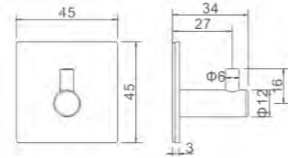

8 436560 666493

6,99 € Ref: M34251A 50