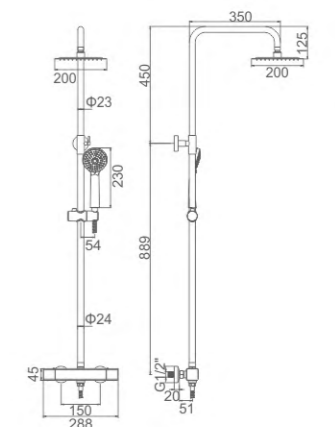

ACS

153,68 €

Ref:

M21812

6

- Set termostático**
 Cartucho termostático de latón con tecnología alemana
 Flexo de ducha 170cm doble grapado cromado
 Barra deslizante
 Mango de ducha 5 posiciones
- Thermostatic set**
 Thermostatic cartridge in brass with German technology
 Double locked shower hose-chromed 170cm
 Variable shower column
 5 position hand shower