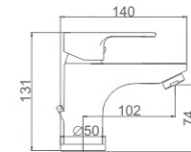

SQUARE

Ibergrif design

SQUARE

Ø35

- **Lavabo bicolor-blanco**
Cartucho 35
Aireador de latón con núcleo interno Neoperl
Latiguillos F3/8*M10*1
- **Basin**
35 Cartridge
Brass aerator with Neoperl inner core
Flexible hose F3/8*M10*1