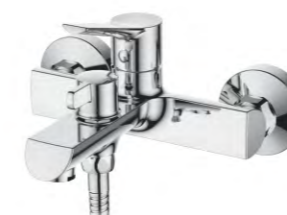

- **Baño**
  Cartucho 26
  Aireador con núcleo interno Neoperl
  Flexo de ducha 170cm doble
  grapado cromado con antirretorno
  Mango de ducha 1 posición
- **Bath**
  26 Cartridge
  Aerator with Neoperl inner part
  170cm shower hose 1-funtion hand shower