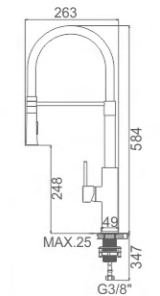

Características de material

Resistencia a alta temperatura

Resistencia a baja temperatura

Resistencia a las condiciones atmosféricas

Resistencia química

Resistencia a la abrasión

Limpieza fácil

Opciones de multicolor

Material gel de sílice de calidad alimentaria