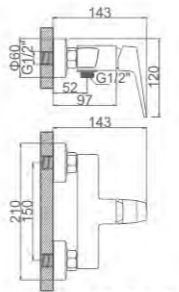

ACS / HU10FX67-35

54,33 € Ref: M15007B 10

- Ducha negro**
Cartucho 25 gran caudal
Flexo de ducha negro 180cm,
Mango de 3 posiciones negro
- Shower mixer black**
Enlarged flow-rate 25mm cartridge
Black shower hose 180cm,
3-function hand shower