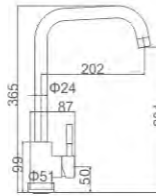

ACS / HU10FX48-1

40,00 € Ref: M22111 10