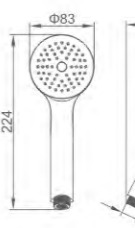

- Función Rociar

- Funcion Spray

8 436560 664369

4,82 € Ref: M20217 30

MANGOS DE DUCHAS

- Mango de ducha
- Hand shower

9,39 € Ref: M20223 40

- Mango rosado
- Hand shower pink