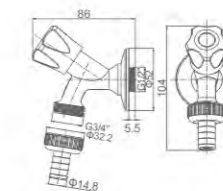

- Grifo lavadora con regulación y cinta autosellante
- Bibcock for washing machine