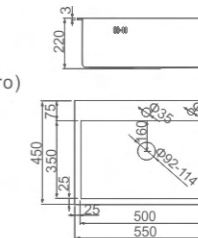

- Fregadero de acero inoxidable(negro)
- Stainless steel sink(black)

8 436560 669050

132,63 € Ref: M85545B 1