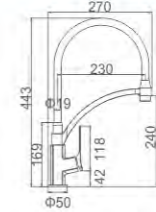

ACS / FX58

98,86 € Ref: M14004B-2 10