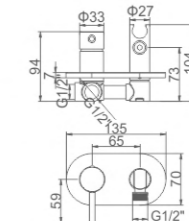

- Set shattaf redondo para ducha higiénica mango de latón
- Round concealed bidet mixer

69,71 € Ref: M22010 10