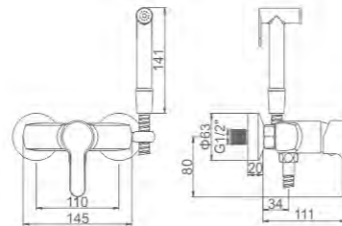

ACS / HU10FX67-35

61,14 € Ref: M15122 10