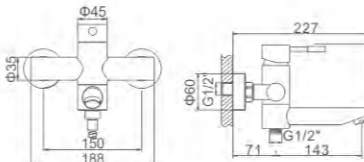

Ø35

ACS / HU10FX67-35

66,55 €

Ref:

M12003

- Baño**
Cartucho 35
Aireador INOX con núcleo interno Neoperl
Flexo de ducha inox 170cm doble grapado
Mango de ducha INOX 1 posición
- Bath**
35 Cartridge
Neoperl aerator with INOX ring
Double locked chromed SUS304 shower hose - 170cm
Single position hand shower INOX