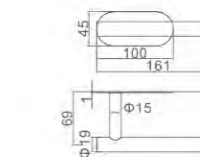

- Portarrollos cuadrado negro
- Toilet paper holder - Black

10,61 € Ref: M34051B 90

- Portarrollos redondo cromo
- Toilet paper holder - Black

5,75 € Ref: M34052 90

- Portarrollos redondo negro
- Toilet paper holder - Ss brushed