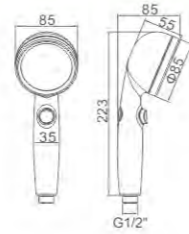

- Función Rociar

- Funcion Spray

8 436560 664369

4,82 € Ref: M20217 30

MANGOS DE DUCHAS

- Mango de ducha
- Hand shower

9,39 € Ref: M20223 40

- Mango rosado
- Hand shower pink