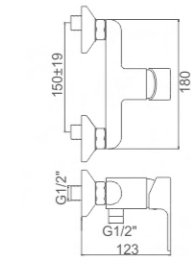

ACS / HU10FX67-35

58,55 € Ref: M12022W 10