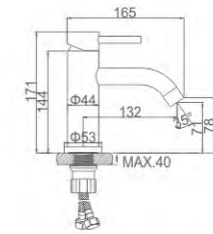

- **Lavabo inox**
Cartucho 35
Aireador Neoperl
Latiguillos F3/8*M10*1
- **Basin inox**
35 Cartridge
Neoperl aerator
Flexible hose F3/8*M10*1

Ø35

ACS / HU10FX67-35

42,11 €

Ref:

M11003A

MUNDO-INOX

- **Lavabo negro oro**
Cartucho 35 gran caudal
Aireador Neoperl
Latiguillos F3/8*M10*1
- **Basin mixer gold**
Enlarged flow-rate 35mm cartridge
Neoperl aerator
F3/8-M10*1 flexible hose