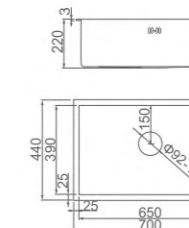

- Fregadero de acero inoxidable
- Stainless steel sink

156,00 € Ref: M87044 1