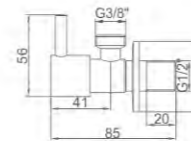

- Válvula escuadra 1/2 cierre cerámico
- 1/2*1/2 angle valve

4,50 € Ref: M22025-1/2 80

- Válvula escuadra 3/8 cierre cerámico
- 3/8*1/2 angle valve

4,50 € Ref: M22025-3/8 80

- Válvula escuadra 3/8 cierre cerámico, color negro
- 3/8*1/2 angle valve