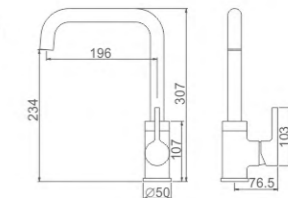

ACS / HU10FX48-1

48,42 €

Ref:

M22105W

- Cocina vertical negro**
 Cartucho 35
 Aireador de Latón con núcleo interno Neoperl
 Latiguillos F3/8*M10*1
- Kitchen mixer - black color painting**
 35 Cartridge
 Neoperl aerator with brass ring
 Flexible hose F3/8*M10*1