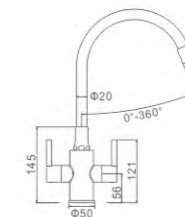

- Cocina con dos mandos, caño flexible
  Aireador 2 posiciones
  Latiguillos De F3/8 * M10*1
- Two-handle kitchen mixer with flexible spout
  2-function spray head
  F3/8*M10*1 Flexible hose

ACS

60,00 € Ref: M22141-3