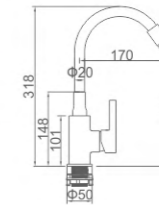

- **Lavabo caño flexible negro**
  Cartucho 35
  Aireador de latón con núcleo interno Neoperl
  Latiguillos F3/8*M10*1
- **Bashin mixer with flexible spout-black**
  35 Cartridge
  Neoperl aerator with brass ring
  Flexible hose F3/8*M10*1

8 436560 666523

ACS / HU10FX48-1

51,16 € Ref: M11399-2 10