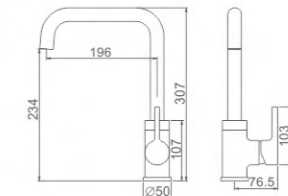

ACS / HU10FX48-1

48,42 €

Ref:

M22105B

- Cocina vertical-Cromado**
 Cartucho 35
 Aireador de Latón con núcleo interno Neoperl
 Latiguillos F3/8*M10*1
- Kitchen mixer - chromed**
 35 Cartridge
 Neoperl aerator with brass ring
 Flexible hose F3/8*M10*1