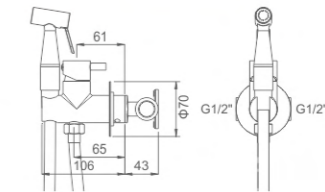

- Shattaf empotrado para ducha higiénica latón
  Flexo ducha cromado 120mm
- Concealed bidet mixer with shattaf
  Brass shattaf
  Chromed shower hose 120mm

76,69 € Ref: M22018 10