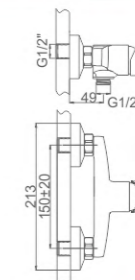

36,42 € Ref: M15057 10

- Ducha**
Cartucho 35
Flexo de ducha 170cm doble grapado cromado
Mango de ducha 1 posición
- Shower**
35 Cartridge
Double locked chromed shower Hose - 170cm
Single position hand shower