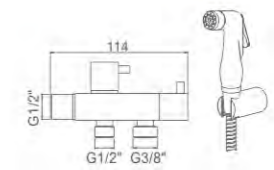

- Set shattaf para ducha higiénica con salida cisterna
- 2 outlet angle valve with shattaf set

27,01 € Ref: M22005 30