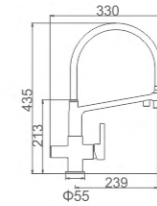

8 436560 664970

ACS / HU10FX48-1

160,57 € Ref: M22127B-2 8