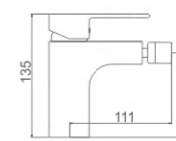

ACS / HU10FX67-35

46,67 € Ref: M15021 10