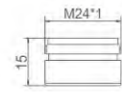

ACCESORIOS

- Aireador M24*1
- Aerator M24*1

Ref: M91001