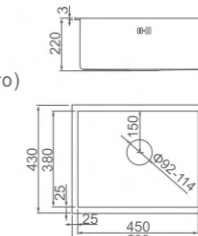

- Fregadero de acero inoxidable(negro)
- Stainless steel sink(black)

8 436560 669036

126,32 € Ref: M85043B 1