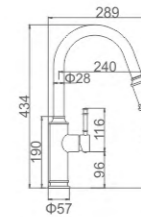

10

GRIFERIA DE COCINA

- Cocina vertical extraible inox
Cartucho 35
Aireador 2 posiciones
Largo flexo de mango extraible de 1,8m
Latiguillos F3/8*M10*1
- Pull-out kitchen mixer SS304
35 Cartridge
2-function spray head
Pull-out hose 180cm
F3/8-M10*1 flexible hose