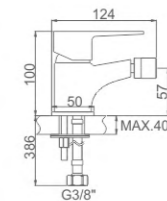

ACS / HU10FX67-35

36,42 € Ref: M15057 10