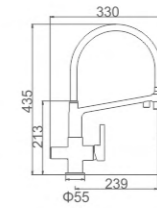

8 436560 664994

ACS / HU10FX48-1

160,57 € Ref: M22127-2 8