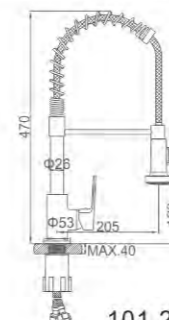

ACS / HU10FX67-35

101,22 € Ref: M14006 10