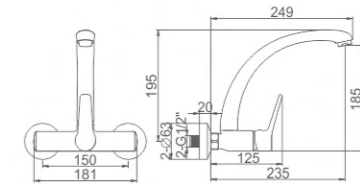

8 436560 664246

ACS / FX62-1

53,45 €

Ref:

M16326