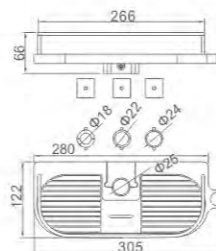

10,13 € Ref: M34032 20