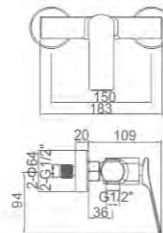

52,21 € Ref: M15004 10

- Ducha**
Cartucho 25 gran caudal
Flexo de ducha cromado 170cm,
Mango de 3 posiciones
- Shower mixer**
Enlarged flow-rate 25mm cartridge
Chromed shower hose 170cm,
3-function hand shower