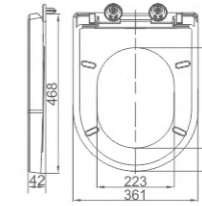

COMPLEMENTOS WC

- Asiento inodoro en forma de D, cierre suave y lento, montaje rápido
- D shape toilet seat with soft-closing and quick release function

31,58 € Ref: M41001 8

- Asiento inodoro en forma de O, cierre suave y lento, montaje rápido
- Oval toilet seat with soft-closing and quick release function