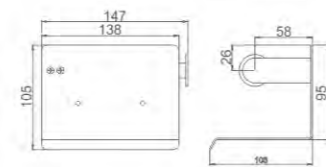

16,17 € Ref: M34050 50

- Portarrollos negro
- Black toilet paper holder

16,25 € Ref: M34050B 50

- Portarrollos con tapa
- Instalación con tornillos
- Instalación con pegamento
- Toilet paper holder
- Screw installation
- Glue installation