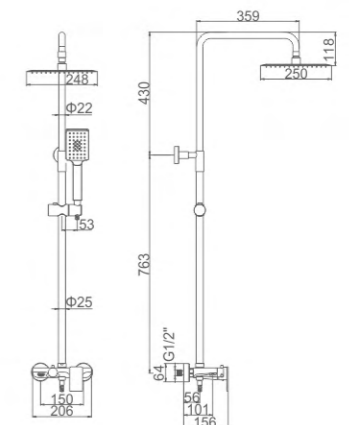

8 436560 665106

ACS

175,73 €

Ref:

M20742

6

Set columna baño-ducha
 Rociador redondo 250Mm
 Flexo de ducha cromado 1,5M
 Mango de 3 posiciones
 Cartucho 35

Bath-shower column
 Dia. 250mm shower head
 Chromed shower hose 150cm
 3-function hand shower
 35mm cartridge