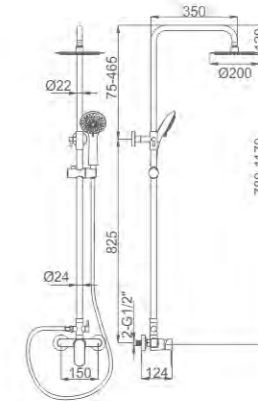

ACS

151,58 € Ref: M17021 6