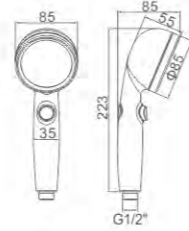

- Función Rociar

- Funcion Spray

8 436560 664369

4,82 € Ref: M20217 30

MANGOS DE DUCHAS

- Mango de ducha
- Hand shower

9,39 € Ref: M20223 40

- Mango rosado
- Hand shower pink