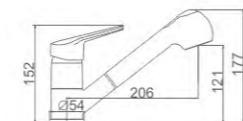

ACS / HU10FX67-40

56,42 € Ref: M14550 10