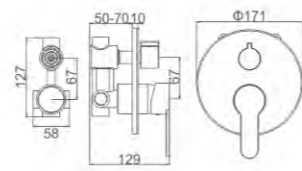

69,07 € Ref: M21702A 10

- Tubo
- Tube

Ø22×300MM

7,43 € Ref: M21707-1 50