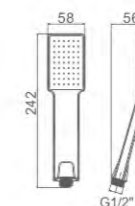

- Función Rociar Masaje Rociar & Masaje

- Funcion Spray Massage Spray&Massage

8 436560 665953

10,48 € Ref: M20222 40

- Mango de ducha 1 función
- One function hand shower - Chromed

- Función Rociar

- Funcion Spray