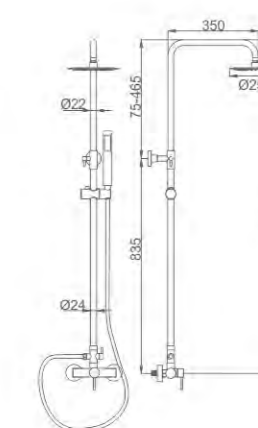

ACS

172,63 € Ref: M17003 6