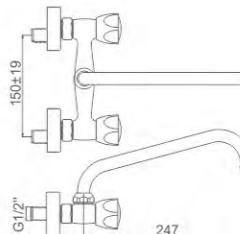

ACS / FX64

44,02 € Ref: M16354 10