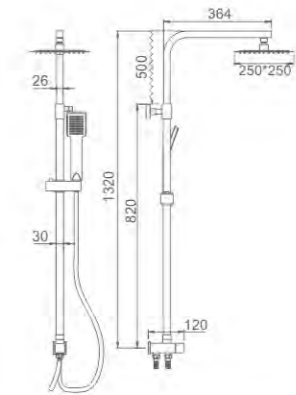

ACS

95,87 € Ref: M20703 8

CONJUNTOS DE DUCHA CON BARRA

- Conjunto de ducha con barra
- Shower column w/o faucet

ACS

88,67 € Ref: M20702 8

- Conjunto de ducha con barra
Rociador redondo 250*250mm
Flexo de ducha cromado 1,7m
Mango de 1 posición
- Shower column w/o faucet
Dia. 250*250mm shower head
Silicon shower hose 170cm
1-function hand shower