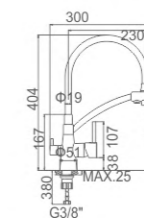

ACS / HU10FX48-1

112,42 € Ref: M22128Y-2 10