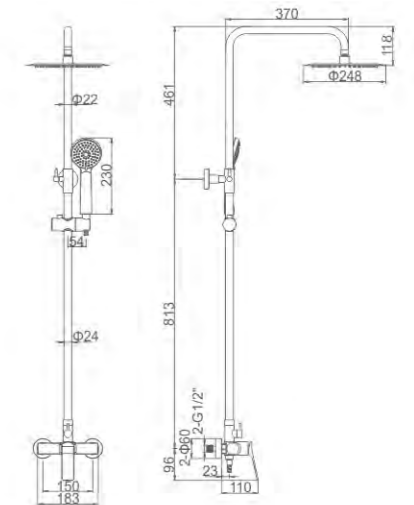

ACS / FX58

98,86 € Ref: M14004B-2 10

- Ducha columna negro**
Cartucho 25 gran caudal
Flexo de ducha negro 180cm,
Mango de 3 posiciones negro,
Rociador inox 250mm
- Shower column black**
Enlarged flow-rate 25mm cartridge
Black 180cm shower hose,
3-function hand shower,
Dia. 250mm black inox shower head