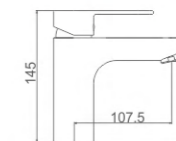

ACS / FX36-1

48,84 € Ref: M11021 10