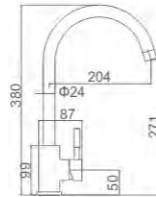

ACS / HU10FX48-1

40,00 € Ref: M22110 10

- Cocina vertical INOX 304 oro
Cartucho 35
Aireador con núcleo interno Neoperl
Latiguillos F3/8*M10*1
- SUS304 Kitchen mixer gold
35 Cartridge
Aerator with Neoperl inner part
Flexible hose F3/8*M10*1