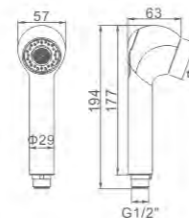

- Mango de ducha extraíble
- Hand shower for pull-out mixer

6,59 € Ref: M91209 50