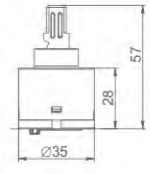

- Cartucho cerámico apertura fría 35
- 2-step cold due cartridge 35mm

Ref: M90510