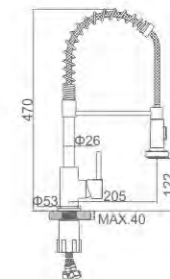

- Cocina vertical con aireador de alta presión, color negro
  Cartucho 35
  Aireador 2 posiciones
  Latiguillos F3/8*M10*1
- Kitchen mixer with spray head, black
  35 cartridge
  2-function spray head
  F3/8-M10*1 flexible hose

ACS / HU10FX48-1

80,00 € Ref: M22143B 10