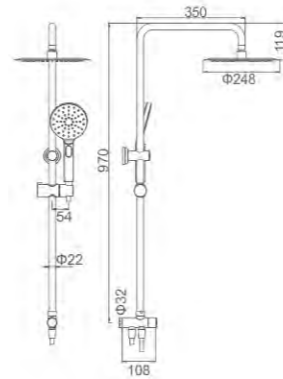

ACS

135,07 € Ref: M20706B 8