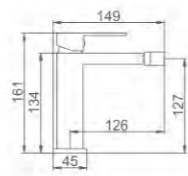

Ø25

ACS / FX58

70,69 € Ref: M15005 10