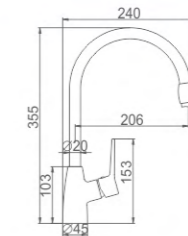

ACS / FX58

73,45 € Ref: M13026 10

ARIAL

Ibergrif design

ARIAL

Ø25

- Cocina vertical**
Cartucho 26
Aireador con núcleo interno Neoperl
Latiguillos De F3/8 * M10*1
- Kitchen vertical**
26 Cartridge
Aerator with Neoperl inner part
Flexible hose F3/8*M10*1