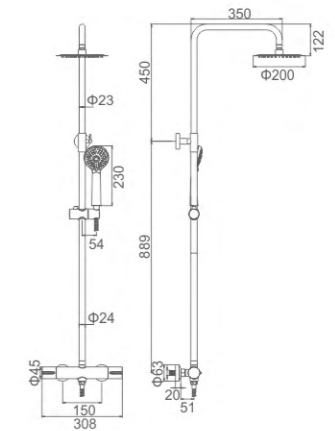

ACS

153,68 €

Ref:

M21812

6

- Set termostático**
 Cartucho termostático de latón con tecnología alemana
 Flexo de ducha 170cm doble grapado cromado
 Barra deslizante
 Mango de ducha 5 posiciones
- Thermostatic set**
 Thermostatic cartridge in brass with German technology
 Double locked shower hose-chromed 170cm
 Variable shower column
 5 position hand shower