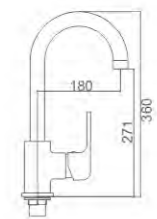

ACS / HU10FX48-1

52,44 € Ref: M14020 10