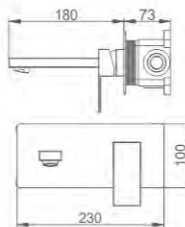

Ø35

ACS / HU10FX67-35

112,76 € Ref: M11505 8