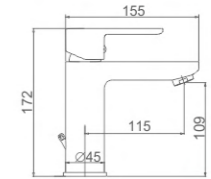

ACS / HU10FX36-2

60,11 €

Ref:

M11302