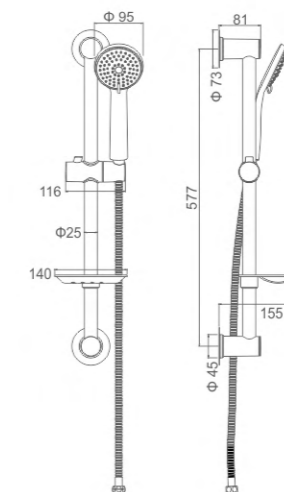

27,94 € Ref: M20903-1 20