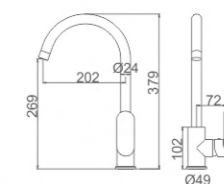

ACS / HU10FX48-1

51,94 € Ref: M14021 10

RIVER