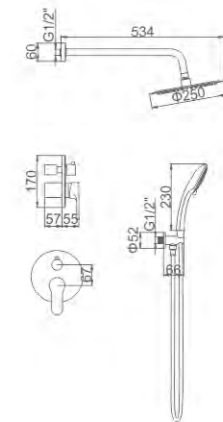

ACS

193,47 €

Ref:

M17101

4

8 436560 662808

- Set Ducha empotrada doble función negro**
 Rociador redondo INOX 250MM
 Cartucho 40
 Caja ABS empotrada
 Flexo de ducha 180cm doble
 grapado cromado con antirretorno
 Mango de ducha 3 posiciones
- Double functions concealed shower set**
 Round SUS304 chromed shower head, DIA.250mm
 40 Cartridge
 ABS Box
 Double locked 180cm shower hose, Black
 3 position hand shower