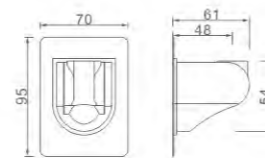

- Soporte mango de ducha
- Wall bracket

2,63 € Ref: M20405 150