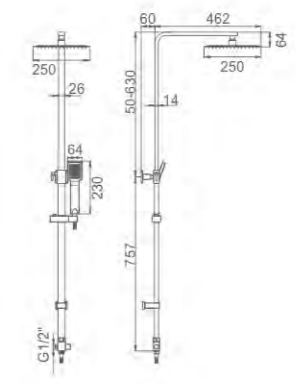

ACS

116,29 € Ref: M20705 6