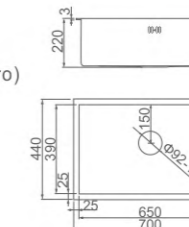

- Fregadero de acero inoxidable(negro)
- Stainless steel sink(black)