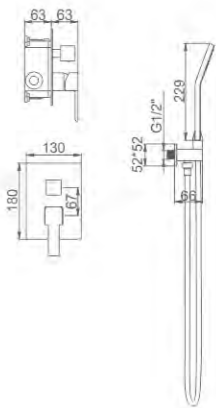

ACS / HU10FX67-35

108,21 € Ref: M13001 10

GOLD

Ø35

- Set ducha empotrada doble función**
Rociador cuadrado INOX 304 250MM*250MM
Cartucho 35
Caja ABS empotrada
Placa cromada 3mm
Distribuidor giro de 180°
Flexo cromado, giratorio 360° de 170cm, doble
grapado, con antirretorno
Mango de ducha 1 posición
- Double functions concealed shower set**
Square chromed SS shower head 250*250mm
35 Cartridge
ABS Box
Chromed cover of 3mm thickness
180° turn diverter
360° turn Double locked 170cm shower hose,Chromed
Single position hand shower