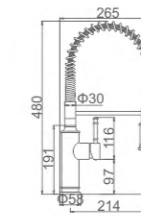

ACS / HU10FX48-1

137,92 €

Ref: M22133