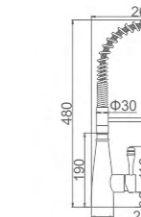

ACS / HU10FX48-1

137,92 €

Ref: M22135