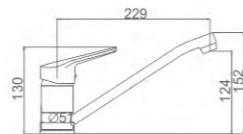

ACS / HU10FX67-40

35,20 € Ref: M14450 10