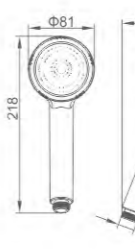

- Mango de ducha simple con presión
- Booster hand shower

- Función Rociar

- Funcion Spray

8 436560 664383

6,19 € Ref: M20219 30