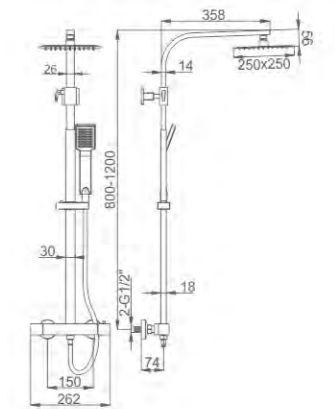

ACS

306,00 € Ref: M21802 6