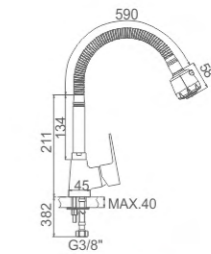

ACS / FX36-1

47,39 € Ref: M14357 10