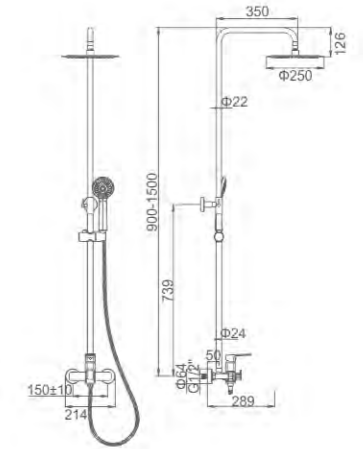

ACS

221,05 € Ref: M17006B 6