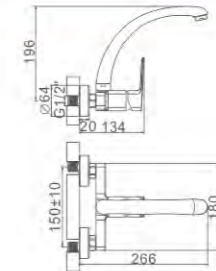

ACS / HU10FX67-35

76,04 € Ref: M16306B 10