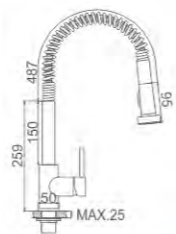

ACS / HU10FX67-35

108,15 € Ref: M22116 5