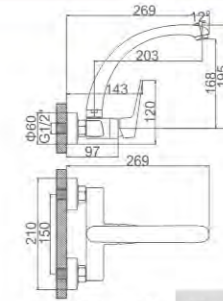

ACS / HU10FX67-35

66,78 € Ref: M16307B 10