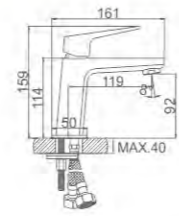

ACS / FX36-1

54,33 € Ref: M11007B 10