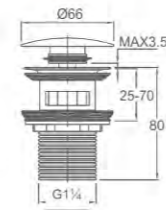

10,65 € Ref: M20502 60