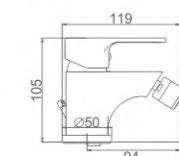

ACS / HU10FX67-35

37,96 € Ref: M15022 10