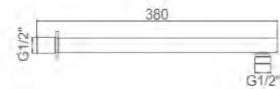

39,98 € Ref: M21701A 10

- Cuerpo de monomando empotrado para ducha-baño
- Double function concealed shower - Economy

69,07 € Ref: M21702A 10

- Tubo
- Tube

Ø22×300MM

7,43 € Ref: M21707-1 50

- Caño cuadrado para monomando empotrado
- Square shower head connecting