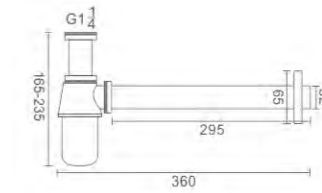

- Sifón para lavabo
- Siphone basin

19,96 € Ref: M20505 20

- Sifón para lavabo negro
- Black siphone for basin

26,48 € Ref: M20505B 20

- Sifón curvo
- Siphon

12,55 € Ref: M20506 30

MANGOS DE DUCHAS

- Mango de ducha 3 funciones cromado
- 3-function hand shower full chrome