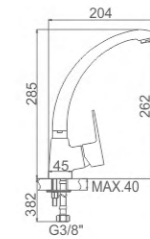

ACS / FX36-1

44,61 € Ref: M14157 10