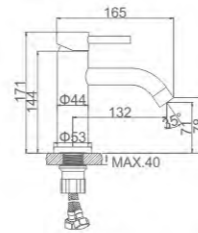

Ø35

ACS / HU10FX67-35

46,32 €

Ref:

M11003