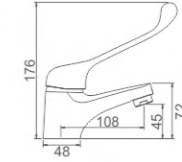

ACS / HU10FX67-35

151,58 € Ref: M17057 6

BARI

Ibergrif design

Por más que no sepamos cómo es su casa, tenemos soluciones que se adaptan perfectamente a ella.

BARI

Ø40

- **Lavabo-maneta gerontológica**
Cartucho 40 con regulador de caudal y temperatura
Aireador con núcleo interno Neoperl
Latiguillos F3/8" * M10*1
- **Basin-medical handle**
40 Cartridge
Aerator with Neoperl inner core
Flexible hose F3/8" * M10*1