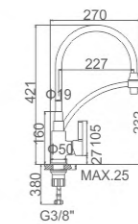

ACS / HU10FX48-1

72,84 € Ref: M22129-3 10