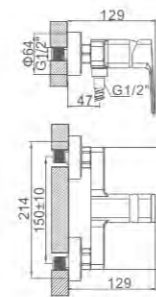

64,40 € Ref: M15006 10

- Ducha**
Cartucho 35 gran caudal
Flexo de ducha cromado 170cm,
Mango de 3 posiciones
- Shower mixer**
Enlarged flow-rate 35mm cartridge
Chromed shower hose 170cm,
3-function hand shower