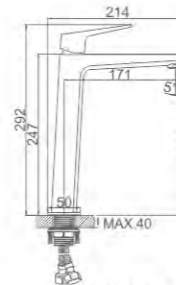

ACS / FX36-1

92,00 € Ref: M11107 10