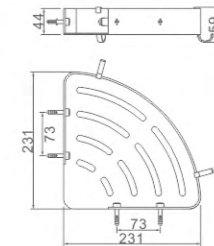

COMPLEMENTOS DE BAÑO

- Estante rinconera plata
- Conner basket - silver

8 436560 666790

29,47 € Ref: M34033

- Estante rinconera blanco
- Conner basket - white

8 436560 666806

29,47 € Ref: M34033W

- Estante rinconera negro
- Conner basket - black