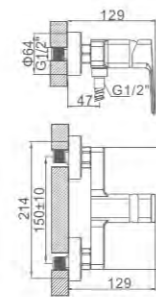

75,75 € Ref: M15006Y 10

- Ducha**
Cartucho 35 gran caudal
Flexo de ducha cromado 150cm,
Mango de 3 posiciones
- Shower mixer**
Enlarged flow-rate 35mm cartridge
Chromed shower hose 150cm,
3-function hand shower