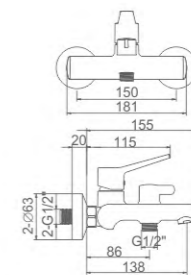

ACS / FX58

73,45 € Ref: M13026 10