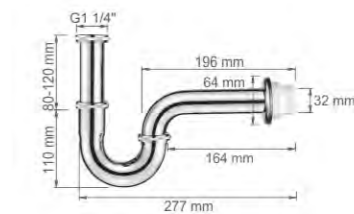

- Sifón para lavabo
- Siphone basin

19,96 € Ref: M20505 20

- Sifón para lavabo negro
- Black siphone for basin

26,48 € Ref: M20505B 20

- Sifón curvo
- Siphon

12,55 € Ref: M20506 30

MANGOS DE DUCHAS

- Mango de ducha 3 funciones cromado
- 3-function hand shower full chrome