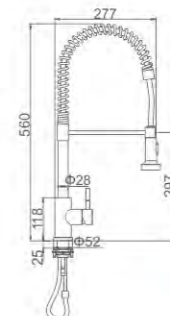

ACS / HU10FX48-1

121,52 € Ref: M22138 10