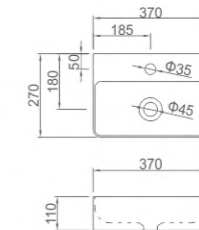

- Lavabo de cerámica
- Ceramic wash basin

67,00 € Ref: M41101 1