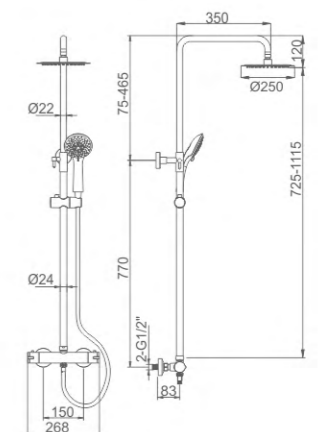

ACS

176,84 € Ref: M21804 6