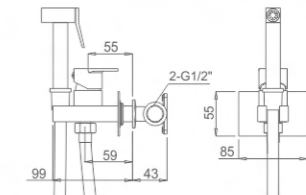

- Shattaf empotrado para ducha higiénica latón
  Flexo ducha cromado 120mm
- Concealed bidet mixer with shattaf
  Brass shattaf
  Chromed shower hose 120mm

74,55 € Ref: M22019 10