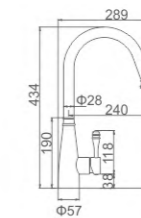

ACS / HU10FX48-1

110,06 €

Ref: M22134