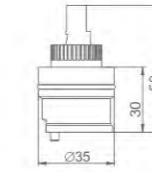

- Cartucho cerámico junta superior 35
- Side-outlet cartridge 35mm

Ref: M90507