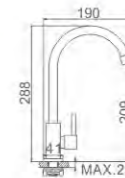

ACS / FX08

23,41 €

Ref:

M18703

- Ducha columna**
Cartucho 35
Rociador redondo INOX 250MM
Flexo de ducha INOX 170cm doble grapado cromado
Mango de ducha INOX 3 posiciones
- Shower column**
35 Cartridge
Round SUS304 shower head, DIA.250mm
Double locked chromed SUS304 shower hose - 170cm
3 positions hand shower INOX