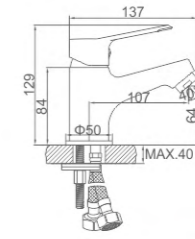

ACS / FX36-1

34,74 € Ref: M11059B 10