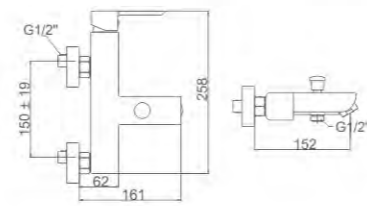

ACS / HU10FX67-35

108,21 € Ref: M13001 10

GOLD

Ø35