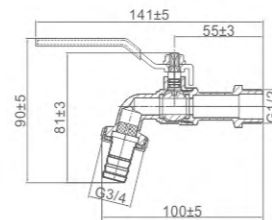

8,34 € Ref: M22201 50