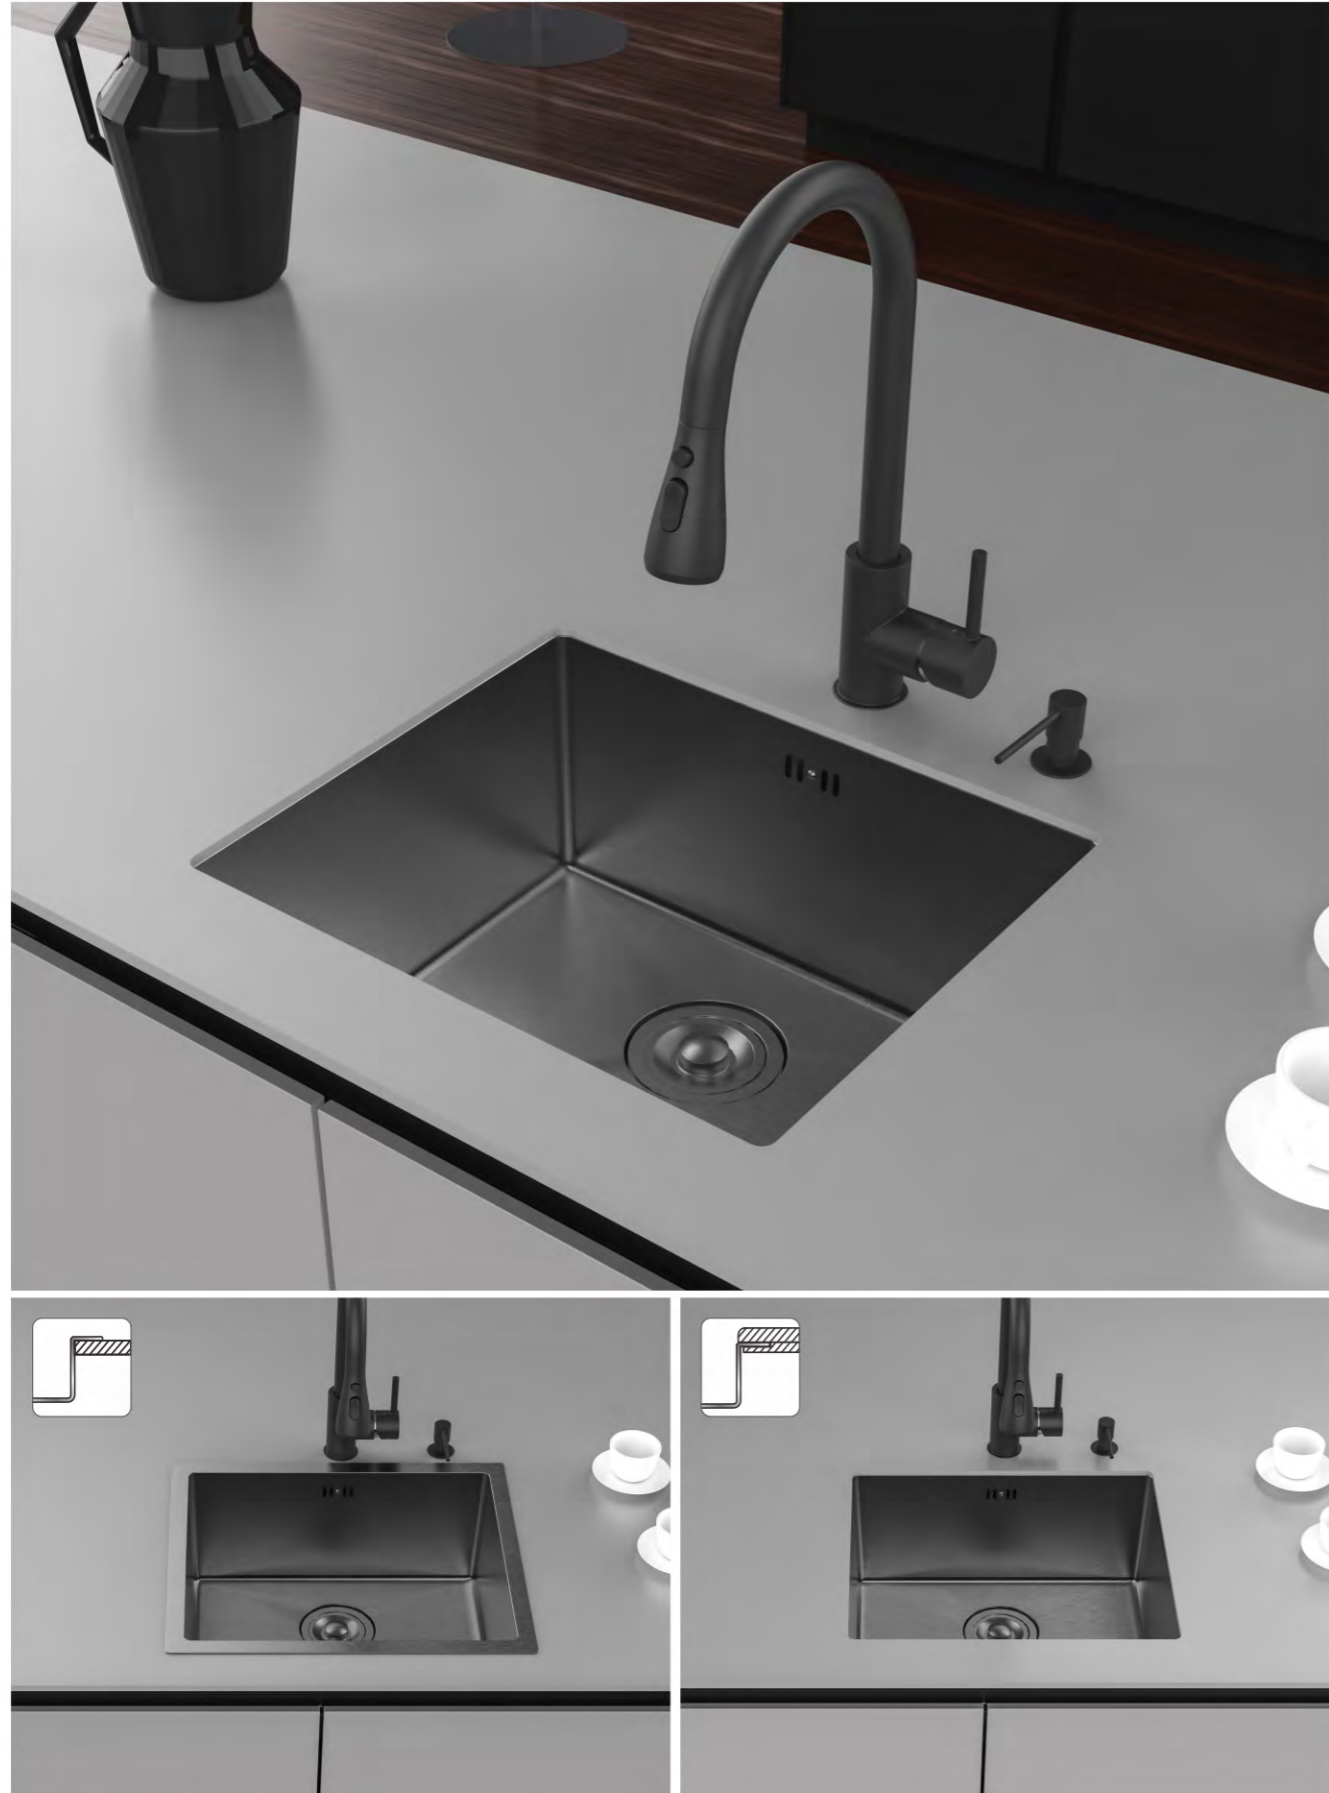

FREGADERO

FREGADERO

- Fregadero de acero inoxidable
- Stainless steel sink

124,00 € Ref: M84040 1

- Fregadero de acero inoxidable(negro)
- Stainless steel sink(black)

124,00 € Ref: M84040B 1

- Fregadero de acero inoxidable
- Stainless steel sink

156,00 € Ref: M87044 1

- Fregadero de acero inoxidable(negro)
- Stainless steel sink(black)

156,00 € Ref: M87044B 1