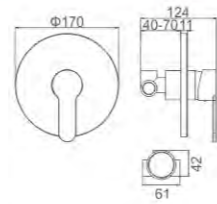

39,98 € Ref: M21701A 10