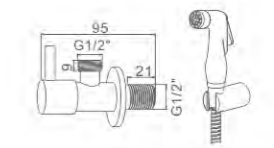

- Set shattaf para ducha higiénica
- Angle valve with shattaf set

16,06 € Ref: M22007A 30