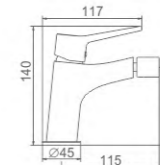

ACS / FX58

43,22 € Ref: M15026 10