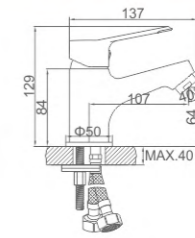

ACS / FX36-1

33,47 € Ref: M11059 10