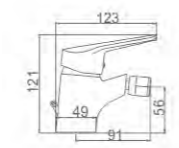

ACS / HU10FX67-40

36,42 € Ref: M15050 10