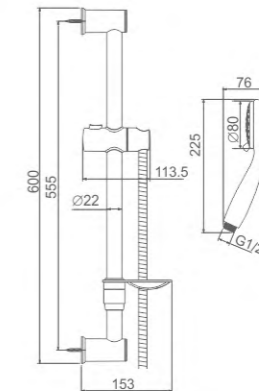

26,19 € Ref: M20903 20