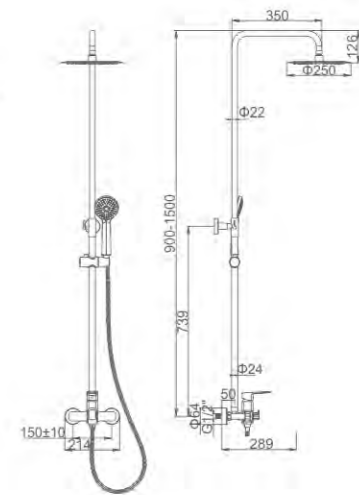

67,54 € Ref: M16306 10

- Ducha columna**
Cartucho 35 gran caudal
Flexo de ducha cromado 170cm,
Mango de 3 posiciones, rociador inox 250mm
- Shower column**
Enlarged flow-rate 35mm cartridge
Chromed shower hose 170cm,
3-function hand shower,
Dia. 250mm chromed SS shower head