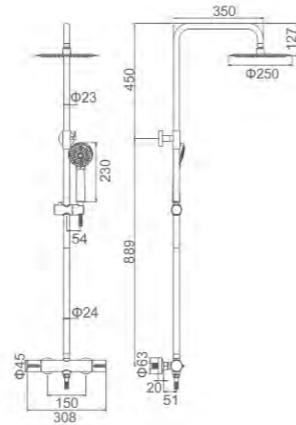

ACS

161,92 € Ref: M20740 6