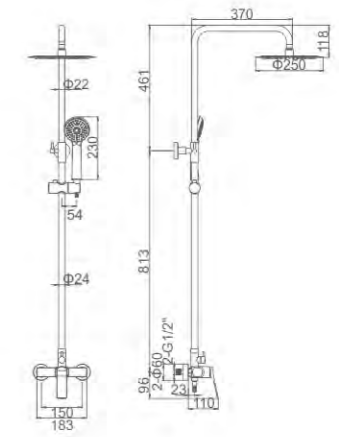

ACS

189,47 € Ref: M17004B 6