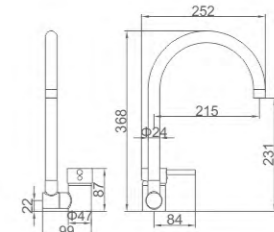

ACS / FX31

74,21 €

Ref:

M22106

- Cocina vertical abatible negro
Cartucho 40
Aireador con núcleo interno Neoperl
Latiguillos De F3/8 * M10*1
- Foldable kitchen vertical
40 Cartridge
Aerator with Neoperl inner part
Flexible hose F3/8*M10*1