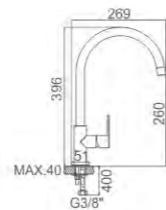

Ø25

ACS / FX62-1

48,17 €

Ref:

M14003