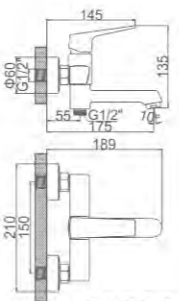

ACS / HU10FX67-35

84,66 € Ref: M13107B 10