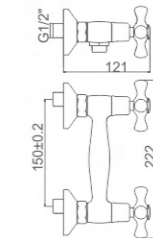

ACS / FX08

61,81 € Ref: M15052 10

- Bateria ducha**
 Montura cerámica
 Flexo de ducha 170cm doble grapado cromado
 Mango de ducha 1 posición
- Shower**
 90° turn brass cartridge
 Double locked chromed shower Hose - 170cm
 Single position hand shower