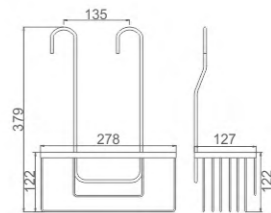

- Cesta colgante
- Hanging basket

8 436560 662440

32,95 € Ref: M34028 12