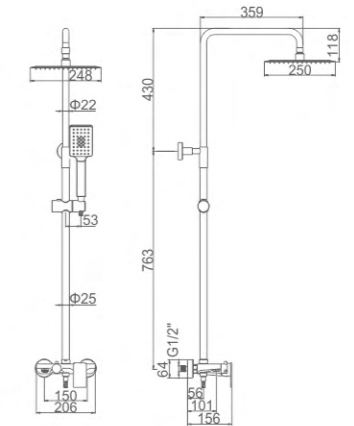

164,59 € Ref: M21806 10

CONJUNTOS DE DUCHA CON BARRA

Set columna baño-ducha
 Rociador redondo 250mm
 Flexo de ducha cromado 1,5m
 Mango de 3 posiciones
 Cartucho 35

Shower column
 Dia. 250mm shower head
 Chromed shower hose 150cm
 3-function hand shower
 35mm cartridge