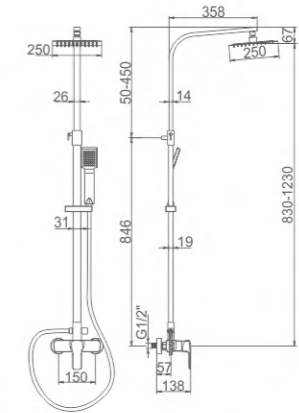

ACS

189,47 € Ref: M17004B 6

CONJUNTOS DE DUCHA CON BARRA

- **Ducha columna cuadrada**
 Rociador cuadrado INOX 304 250MM*250MM
 Cartucho 35
 Flexo de ducha 170cm doble grapado, cromado, con antirretorno
 Mango de ducha 1 posición
- **Square shower column**
 Square chromed SS shower head 250*250mm
 35 Cartridge Double locked 170cm shower hose, Chromed
 Single position hand shower