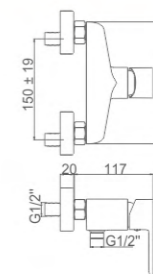

- Ducha**
Cartucho 35
Flexo cromado, giratorio 360° de 170cm,
doble grapado, con antirretorno
Mango de ducha 5 posiciones
- Shower**
35 Cartridge
360° turn Double locked 170cm
shower hose,Chromed
5 positions hand shower