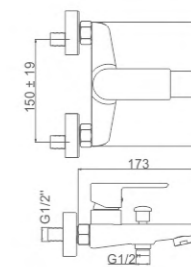

ACS / HU10FX67-35

89,60 € Ref: M13002 10

SUPREME