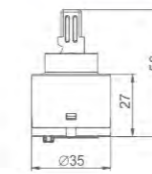

Ref: M90503