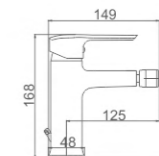

ACS / HU10FX67-35

53,37 € Ref: M15025 10