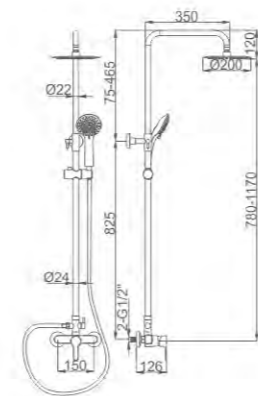

ACS

151,58 € Ref: M17022 6