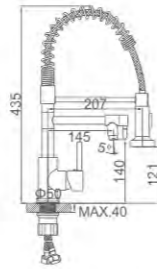

ACS / HU10FX48-1

112,00 € Ref: M22144 10