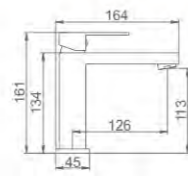

Ø25

ACS / FX58

69,66 € Ref: M11005 10