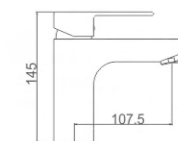

ACS / HU10FX36-2

49,52 € Ref: M11321 10