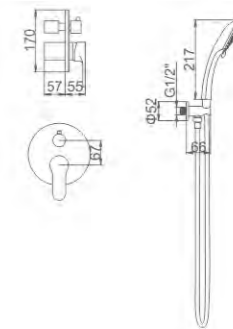

ACS / HU10FX67-35

177,71 € Ref: M17122 4