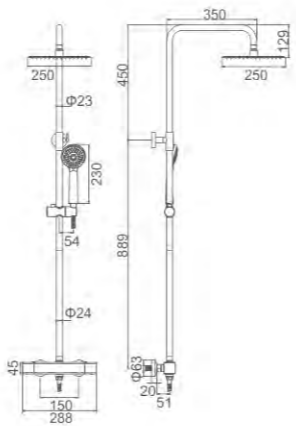

ACS

178,95 € Ref: M17004 6

- Ducha columna redonda**
Volante izquierdo para encender/apagar y para distribuir, volante derecho para ajustar la temperatura
Rociador redondo 250mm
Flexo de ducha cromado 1,7m, mango de 3 posiciones
Cartucho 35
- Shower column**
Dia. 250mm shower head
Chromed shower hose 170cm
3-function hand shower
35mm cartridge