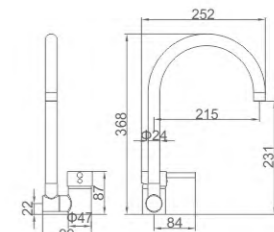

ACS / HU10FX92-1

63,41 €

Ref:

M22124