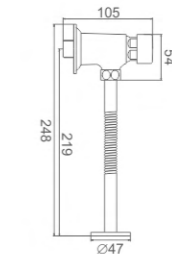

30

- Grifo temporizado pared
Aireador de latón con núcleo interno Neoperl
- Timing faucet for wall
Brass aerator with Neoperl inner core

ACS

36,23 €

Ref:

M21902

40

- Grifo temporizado urinario
Con kits de fijación / cubierta / tubo
- Timing faucet for urinal
With fixing kits / cover / tube