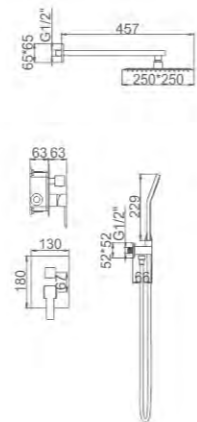

ACS

177,71 €

Ref:

M17122

4

8 436560 662792

- Set ducha empotrada doble función**
 Rociador cuadrado INOX 304 250MM*250MM
 Cartucho 35
 Caja ABS empotrada
 Placa cromada 3mm
 Distribuidor giro de 180°
 Flexo de 170cm doble
 grapado cromado con antirretorno
 Mango de ducha 1 posición
- Double functions concealed shower set**
 Square chromed SS showe head 250*250mm
 35 Cartridge
 ABS Box
 Chromed cover of 3mm thickness
 180° turn diverter
 Double locked 170cm
 shower hose, Chromed
 Single position hand shower