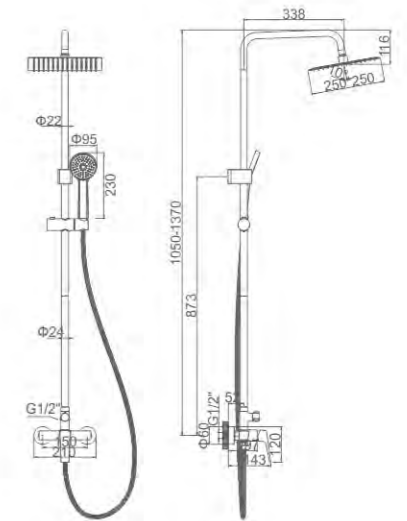

66,78 € Ref: M16307B 10

- Ducha columna negro**
Cartucho 25 gran caudal
Flexo de ducha negro 180cm,
Mango de 3 posiciones negro,
Rociador inox 250x250mm
- Shower column black**
Enlarged flow-rate 25mm cartridge
Black 180cm shower hose,
3-function hand shower,
250x250mm black inox shower head