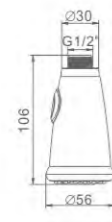

ACCESORIOS

- Atomizador
- Shower head

Ref: M91203

- Atomizador
- Shower head

Ref: M91202

- Atomizador
- Shower head

Ref: M91201

- Índice
- H/C button