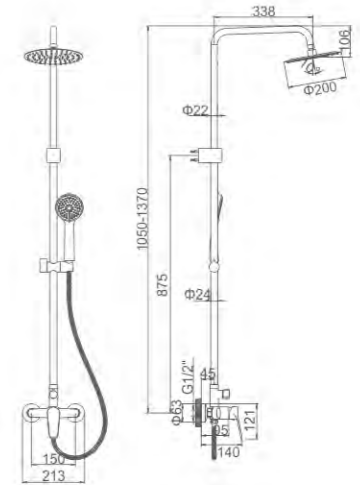

48,21 € Ref: M14159 10

- Ducha columna**
Cartucho 35 gran caudal
Flexo de ducha cromado 170cm,
Mango de 3 posiciones, rociador inox 200mm
- Shower column**
Enlarged flow-rate 35mm cartridge
Chromed shower hose 170cm,
3-function hand shower,
Dia.200mm chromed SS shower head