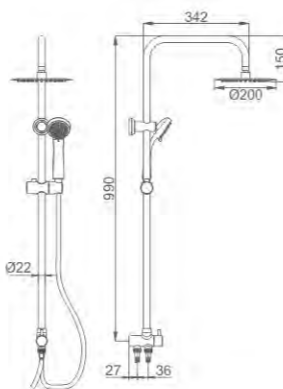

ACS

95,87 € Ref: M20703 8