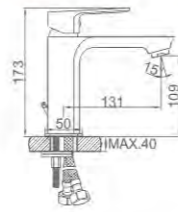

ACS / FX36-1

71,20 € Ref: M11006B 10