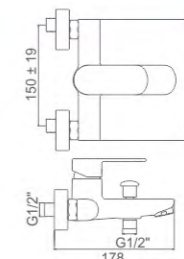

ACS / HU10FX48-1

51,94 € Ref: M14021 10

RIVER

RIVER

Ibergrif design

RIVER

Ø35

- Baño**
 Cartucho 35
 Aireador de latón con núcleo interno Neoperl
 Flexo de ducha 170cm doble grapado cromado
 Mango de ducha 1 posición
- Bath**
 35 Cartridge
 Neoperl aerator with brass ring
 Double locked chromed shower Hose - 170cm
 1 position hand shower