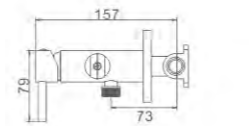

- Shattaf empotrado para ducha higiénica soporte integrado, color negro
- Concealed bidet mixer set

76,42 € Ref: M22004B 10