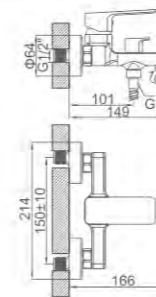

ACS / HU10FX67-35

91,94 € Ref: M13206 10