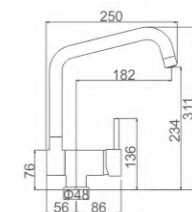

ACS / FX31

79,77 €

Ref:

M22106B