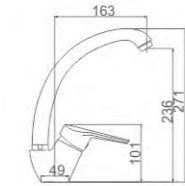

ACS / FX37-1

48,38 € Ref: M14850 10