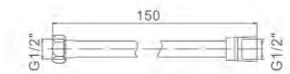

7,49 € Ref: M20107 40

- Flexo de Ducha 170cm (EPDM) doble grapado, tuerca latón - cromo
- Shower hose 170cm (EDPM), double locked brass nut - chromed

6,67 € Ref: M20109-17 40

- Flexo de ducha 100 cm (EPDM) doble grapado, 2 x tuerca hexagonal de latón - cromado
- Shower hose 100cm (EPDM), double locked 2 x hexagon brass nut - chromed