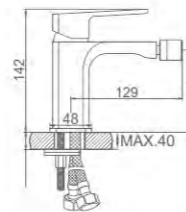

ACS / FX36-1

75,75 € Ref: M15006Y 10