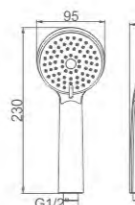

- Mango de ducha 3 funciones gran caudal
- 3-function hand shower high flow rate