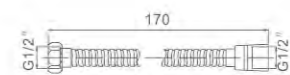

7,49 € Ref: M20107 40

- Flexo de Ducha 170cm (EPDM) doble grapado, tuerca latón - cromo
- Shower hose 170cm (EDPM), double locked brass nut - chromed

6,67 € Ref: M20109-17 40

- Flexo de ducha 100 cm (EPDM) doble grapado, 2 x tuerca hexagonal de latón - cromado
- Shower hose 100cm (EPDM), double locked 2 x hexagon brass nut - chromed