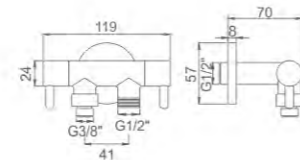

- Válvula con dos salidas
- 2 outlet angle valve

21,56 € Ref: M22006 50