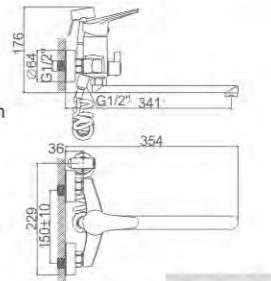

- **Cocina mural con jet**
  Cartucho 40
  Aireador con núcleo interno Neoperl
- **Wall-mounted kitchen mixer with spray gun**
  40 Cartridge
  Aerator with Neoperl inner core

99,35 € Ref: M13150-1 10