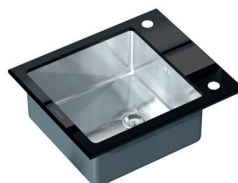

MX(304)6051-200×1.2-HM-GLASS
600×510 MM
H=200 MM
1.2 MM