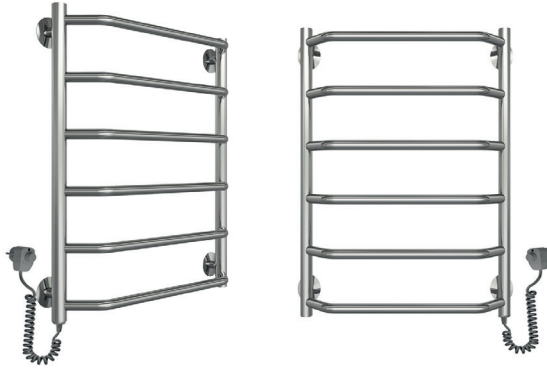

TRAPEZE

Артикул	Розмір	Кількість планок	Підключення	Тип	Потужність
EPT-5060LC	500×600	6	Ліве	Електричний	75 Вт
EPT-5070LC	500×700	7	Ліве	Електричний	100 Вт
EPT-5080LC	500×800	7	Ліве	Електричний	105 Вт
EPT-5090LC	500×900	8	Ліве	Електричний	135 Вт

Артикул	Розмір	Кількість планок	Підключення	Тип	Потужність
EPT-5060RC	500×600	6	Праве	Електричний	75 Вт
EPT-5070RC	500×700	7	Праве	Електричний	100 Вт
EPT-5080RC	500×800	7	Праве	Електричний	105 Вт
EPT-5090RC	500×900	8	Праве	Електричний	135 Вт