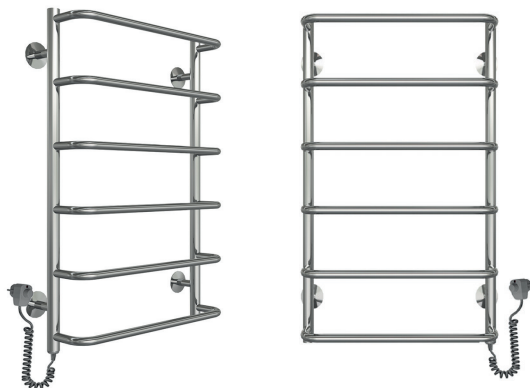

СУШАРКИ ДЛЯ РУШНИКІВ ЕЛЕКТРИЧНІ

STANDARD

ЛІВЕ
ПІДКЛЮЧЕННЯ

Артикул	Розмір	Кількість планок	Підключення	Тип	Потужність
EPS-5060LC	500×600	4	Ліве	Електричний	95 Вт
EPS-5070LC	500×700	5	Ліве	Електричний	115 Вт
EPS-5080LC	500×800	6	Ліве	Електричний	120 Вт
EPS-5090LC	500×900	7	Ліве	Електричний	165 Вт

ПРАВЕ
ПІДКЛЮЧЕННЯ

Артикул	Розмір	Кількість планок	Підключення	Тип	Потужність
EPS-5060RC	500×600	4	Праве	Електричний	95 Вт
EPS-5070RC	500×700	5	Праве	Електричний	115 Вт
EPS-5080RC	500×800	6	Праве	Електричний	120 Вт
EPS-5090RC	500×900	7	Праве	Електричний	165 Вт