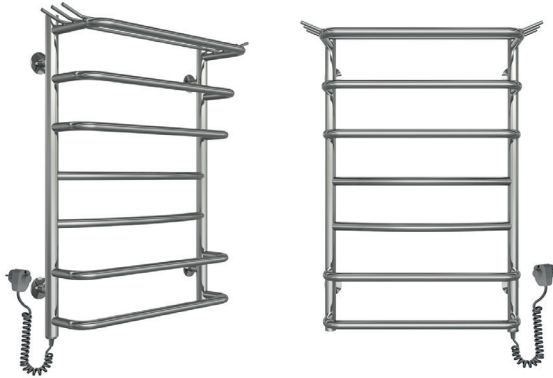

UNION

Артикул	Розмір	Кількість планок	Підключення	Тип	Потужність
EPU-5070LC	500×700	7	Ліве	Електричний	118 Вт
EPU-5080LC	500×800	7	Ліве	Електричний	115 Вт
EPU-5090LC	500×900	9	Ліве	Електричний	150 Вт

Артикул	Розмір	Кількість планок	Підключення	Тип	Потужність
EPU-5070RC	500×700	7	Праве	Електричний	118 Вт
EPU-5080RC	500×800	7	Праве	Електричний	115 Вт
EPU-5090RC	500×900	9	Праве	Електричний	150 Вт