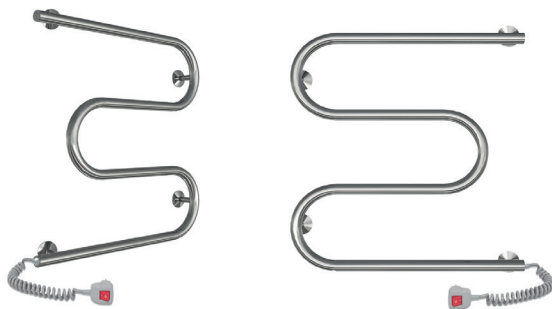

СУШАРКИ ДЛЯ РУШНИКІВ ЕЛЕКТРИЧНІ

ZIPPER

ЛІВЕ
ПІДКЛЮЧЕННЯ

Артикул	Розмір	Підключення	Тип	Потужність
EPZ-5050LC	500×500	Ліве	Електричний	75 Вт

ПРАВЕ
ПІДКЛЮЧЕННЯ

Артикул	Розмір	Підключення	Тип	Потужність
EPZ-5050RC	500×500	Праве	Електричний	75 Вт

ZERIX.UA