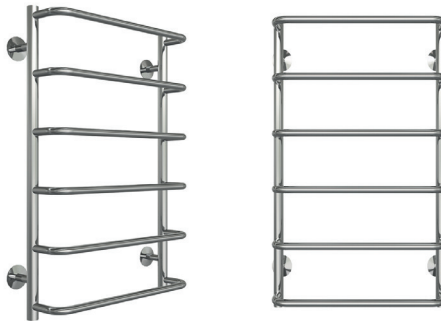

## CLASSIC

SUS  
304

УНІВЕРСАЛЬНЕ  
ПІДКЛЮЧЕННЯ

Артикул	Розмір	Кількість планок	Матеріал	Тип
WPC-5060C	500×600	6	нерж.сталь SUS304	Водяний
WPC-5070C	500×700	7	нерж.сталь SUS304	Водяний
WPC-5080C	500×800	7	нерж.сталь SUS304	Водяний
WPC-5090C	500×900	8	нерж.сталь SUS304	Водяний

## STANDARD

SUS  
304

УНІВЕРСАЛЬНЕ  
ПІДКЛЮЧЕННЯ

Артикул	Розмір	Кількість планок	Матеріал	Тип
WPS-5060C	500×600	4	нерж.сталь SUS304	Водяний
WPS-5070C	500×700	5	нерж.сталь SUS304	Водяний
WPS-5080C	500×800	6	нерж.сталь SUS304	Водяний
WPS-5090C	500×900	7	нерж.сталь SUS304	Водяний